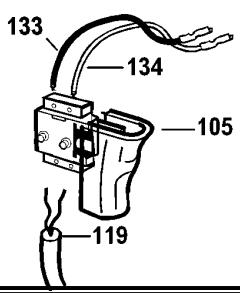

BOHRER

KR580CRE--E

TYPE 5

©

BOHRER

KR580CRE--E

TYPE 5

Pos. Nr	Ersatzteilnummer	Beschreibung	Preis	Variants
101	1	376912-40	FELD ZSB	
102	1	580813-02	ANKER ZSB	
103	1	374250-12	GEHAEUSEPAAR	
104	1	374217-01	PCB ZSB	
105	1	375127-02	SCHALTER	
106	1	374216-01	GETR.GEH.	
107	1	374189-00	REGLER	
108	1	892261	KUGELLAGER	
109	1	330004-18	KUGELLAGER	
110	1	821986	FEDER	
111	1	579634-05	SPIND.+GETR. ZSB	
112	1	374194-00	WASHER THRUST	
113	1	374193-00	KUGELLAGER	
114	1	368946-03	SPANNBOHRFUTTER	
116	1	812970	LAGERHALTER,GUMMI	
117	1	580198-00	KUGELLAGER	
118	1	821070	KABELKLEMME	
119	1	330060-53	KABELSATZ	GB
119	1	330080-05	KABELSATZ	BR
119	1	330080-05	KABELSATZ	CH
119	1	330080-05	KABELSATZ	CL
119	1	330080-03	KABELSATZ (EURO)	QS
120	1	770236	SCHUTZ	
122	1	374218-01	ANTRIEB	
123	1	374226-00	ANTRIEB	
124	1	374270-01	KNOPF ZSB	
125	1	748158	FEDER	
127	2	875735	EINSATZ	
129	2	570544-00	KOHLE + FEDER	
130	11	809961	SCHRAUBE	
131	1	579627-00	TYPENSCHILD	
132	1	807745	KONDENSATOR	
133	1	573030-00	LITZE ROT	
134	1	573030-01	LITZE SCHWARZ	
135	1	805434	SPEZIALSCHRAUBE	RE
135	1	805434	SPEZIALSCHRAUBE	CRE
136	2	821057	SCHRAUBE	
138	1	376555-05	GRIFF ZSB	
139	1	376552-03	KLAMMER	
140	1	813918	SCHRAUBE	
141	1	372814-00	TIEFENSTOP	
143	1	570593-00	HALTERUNG	