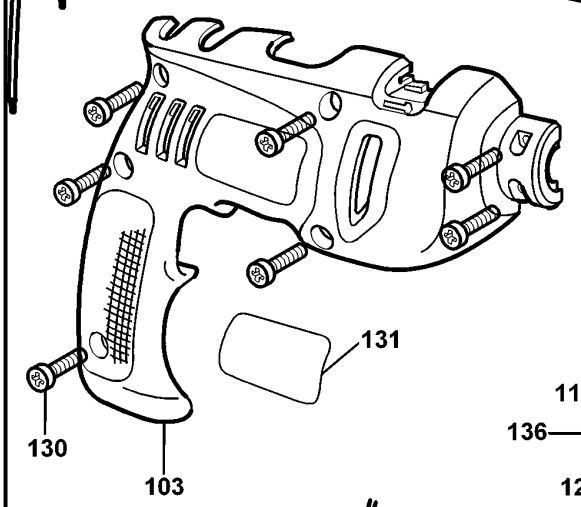

BOHRER

KR580CRE--E

TYPE 5

©

BOHRER

KR580CRE--E

TYPE 5

Pos. Nr	Ersatzteilnummer	Beschreibung	Preis	Variants
101	1	376912-40	FELD ZSB	
102	1	580813-02	ANKER ZSB	
103	1	374250-12	GEHAEUSEPAAR	
104	1	374217-01	PCB ZSB	
105	1	375127-02	SCHALTER	
106	1	374216-01	GETR.GEH.	
107	1	374189-00	REGLER	
108	1	892261	KUGELLAGER	
109	1	330004-18	KUGELLAGER	
110	1	821986	FEDER	
111	1	579634-05	SPIND.+GETR. ZSB	
112	1	374194-00	WASHER THRUST	
113	1	374193-00	KUGELLAGER	
114	1	368946-03	SPANNBOHRFUTTER	
116	1	812970	LAGERHALTER,GUMMI	
117	1	580198-00	KUGELLAGER	
118	1	821070	KABELKLEMME	
119	1	330060-53	KABELSATZ	GB
119	1	330080-05	KABELSATZ	BR
119	1	330080-05	KABELSATZ	CH
119	1	330080-05	KABELSATZ	CL
119	1	330080-03	KABELSATZ (EURO)	QS
120	1	770236	SCHUTZ	
122	1	374218-01	ANTRIEB	
123	1	374226-00	ANTRIEB	
124	1	374270-01	KNOPF ZSB	
125	1	748158	FEDER	
127	2	875735	EINSATZ	
129	2	570544-00	KOHLE + FEDER	
130	11	809961	SCHRAUBE	
131	1	579627-00	TYPENSCHILD	
132	1	807745	KONDENSATOR	
133	1	573030-00	LITZE ROT	
134	1	573030-01	LITZE SCHWARZ	
135	1	805434	SPEZIALSCHRAUBE	RE
135	1	805434	SPEZIALSCHRAUBE	CRE
136	2	821057	SCHRAUBE	
138	1	376555-05	GRIFF ZSB	
139	1	376552-03	KLAMMER	
140	1	813918	SCHRAUBE	
141	1	372814-00	TIEFENSTOP	
143	1	570593-00	HALTERUNG	