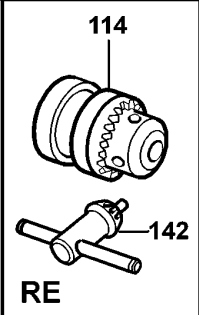

BOHRER

KR580CRE--E

TYPE 5

©

BOHRER

KR580CRE--E

TYPE 5

Pos. Nr	Ersatzteilnummer	Beschreibung	Preis	Variants
101	1	376912-40	FELD ZSB	
102	1	580813-02	ANKER ZSB	
103	1	374250-12	GEHAEUSEPAAR	
104	1	374217-01	PCB ZSB	
105	1	375127-02	SCHALTER	
106	1	374216-01	GETR.GEH.	
107	1	374189-00	REGLER	
108	1	892261	KUGELLAGER	
109	1	330004-18	KUGELLAGER	
110	1	821986	FEDER	
111	1	579634-05	SPIND.+GETR. ZSB	
112	1	374194-00	WASHER THRUST	
113	1	374193-00	KUGELLAGER	
114	1	368946-03	SPANNBOHRFUTTER	
116	1	812970	LAGERHALTER,GUMMI	
117	1	580198-00	KUGELLAGER	
118	1	821070	KABELKLEMME	
119	1	330060-53	KABELSATZ	GB
119	1	330080-05	KABELSATZ	BR
119	1	330080-05	KABELSATZ	CH
119	1	330080-05	KABELSATZ	CL
119	1	330080-03	KABELSATZ (EURO)	QS
120	1	770236	SCHUTZ	
122	1	374218-01	ANTRIEB	
123	1	374226-00	ANTRIEB	
124	1	374270-01	KNOPF ZSB	
125	1	748158	FEDER	
127	2	875735	EINSATZ	
129	2	570544-00	KOHLE + FEDER	
130	11	809961	SCHRAUBE	
131	1	579627-00	TYPENSCHILD	
132	1	807745	KONDENSATOR	
133	1	573030-00	LITZE ROT	
134	1	573030-01	LITZE SCHWARZ	
135	1	805434	SPEZIALSCHRAUBE	RE
135	1	805434	SPEZIALSCHRAUBE	CRE
136	2	821057	SCHRAUBE	
138	1	376555-05	GRIFF ZSB	
139	1	376552-03	KLAMMER	
140	1	813918	SCHRAUBE	
141	1	372814-00	TIEFENSTOP	
143	1	570593-00	HALTERUNG	