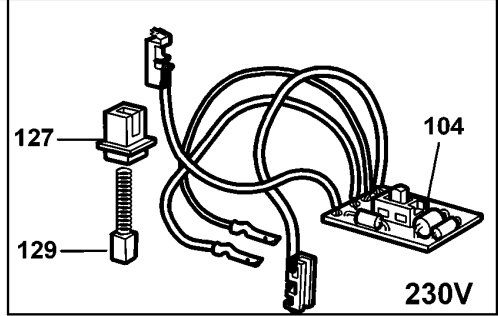

BOHRER

KR580CRE--E

TYPE 5

©

BOHRER

KR580CRE--E

TYPE 5

Pos. Nr	Ersatzteilnummer	Beschreibung	Preis	Variants
101	1	376912-40	FELD ZSB	
102	1	580813-02	ANKER ZSB	
103	1	374250-12	GEHAEUSEPAAR	
104	1	374217-01	PCB ZSB	
105	1	375127-02	SCHALTER	
106	1	374216-01	GETR.GEH.	
107	1	374189-00	REGLER	
108	1	892261	KUGELLAGER	
109	1	330004-18	KUGELLAGER	
110	1	821986	FEDER	
111	1	579634-05	SPIND.+GETR. ZSB	
112	1	374194-00	WASHER THRUST	
113	1	374193-00	KUGELLAGER	
114	1	368946-03	SPANNBOHRFUTTER	
116	1	812970	LAGERHALTER,GUMMI	
117	1	580198-00	KUGELLAGER	
118	1	821070	KABELKLEMME	
119	1	330060-53	KABELSATZ	GB
119	1	330080-05	KABELSATZ	BR
119	1	330080-05	KABELSATZ	CH
119	1	330080-05	KABELSATZ	CL
119	1	330080-03	KABELSATZ (EURO)	QS
120	1	770236	SCHUTZ	
122	1	374218-01	ANTRIEB	
123	1	374226-00	ANTRIEB	
124	1	374270-01	KNOPF ZSB	
125	1	748158	FEDER	
127	2	875735	EINSATZ	
129	2	570544-00	KOHLE + FEDER	
130	11	809961	SCHRAUBE	
131	1	579627-00	TYPENSCHILD	
132	1	807745	KONDENSATOR	
133	1	573030-00	LITZE ROT	
134	1	573030-01	LITZE SCHWARZ	
135	1	805434	SPEZIALSCHRAUBE	RE
135	1	805434	SPEZIALSCHRAUBE	CRE
136	2	821057	SCHRAUBE	
138	1	376555-05	GRIFF ZSB	
139	1	376552-03	KLAMMER	
140	1	813918	SCHRAUBE	
141	1	372814-00	TIEFENSTOP	
143	1	570593-00	HALTERUNG	