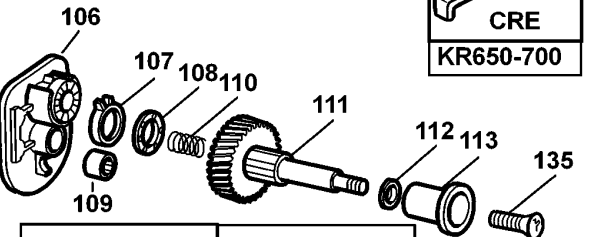

BOHRER

KR580CRE--E

TYPE 5

©

BOHRER

KR580CRE--E

TYPE 5

Pos. Nr	Ersatzteilnummer	Beschreibung	Preis	Variants
101	1	376912-40	FELD ZSB	
102	1	580813-02	ANKER ZSB	
103	1	374250-12	GEHAEUSEPAAR	
104	1	374217-01	PCB ZSB	
105	1	375127-02	SCHALTER	
106	1	374216-01	GETR.GEH.	
107	1	374189-00	REGLER	
108	1	892261	KUGELLAGER	
109	1	330004-18	KUGELLAGER	
110	1	821986	FEDER	
111	1	579634-05	SPIND.+GETR. ZSB	
112	1	374194-00	WASHER THRUST	
113	1	374193-00	KUGELLAGER	
114	1	368946-03	SPANNBOHRFUTTER	
116	1	812970	LAGERHALTER,GUMMI	
117	1	580198-00	KUGELLAGER	
118	1	821070	KABELKLEMME	
119	1	330060-53	KABELSATZ	GB
119	1	330080-05	KABELSATZ	BR
119	1	330080-05	KABELSATZ	CH
119	1	330080-05	KABELSATZ	CL
119	1	330080-03	KABELSATZ (EURO)	QS
120	1	770236	SCHUTZ	
122	1	374218-01	ANTRIEB	
123	1	374226-00	ANTRIEB	
124	1	374270-01	KNOPF ZSB	
125	1	748158	FEDER	
127	2	875735	EINSATZ	
129	2	570544-00	KOHLE + FEDER	
130	11	809961	SCHRAUBE	
131	1	579627-00	TYPENSCHILD	
132	1	807745	KONDENSATOR	
133	1	573030-00	LITZE ROT	
134	1	573030-01	LITZE SCHWARZ	
135	1	805434	SPEZIALSCHRAUBE	RE
135	1	805434	SPEZIALSCHRAUBE	CRE
136	2	821057	SCHRAUBE	
138	1	376555-05	GRIFF ZSB	
139	1	376552-03	KLAMMER	
140	1	813918	SCHRAUBE	
141	1	372814-00	TIEFENSTOP	
143	1	570593-00	HALTERUNG	