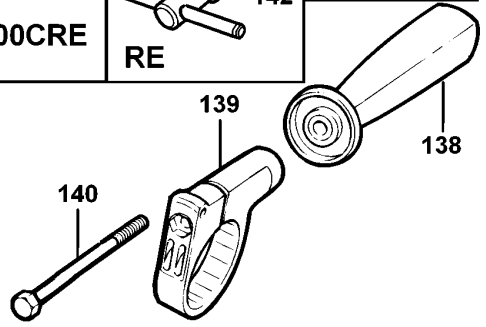

BOHRER

KR580CRE--E

TYPE 5

©

BOHRER

KR580CRE--E

TYPE 5

Pos. Nr	Ersatzteilnummer	Beschreibung	Preis	Variants
101	1	376912-40	FELD ZSB	
102	1	580813-02	ANKER ZSB	
103	1	374250-12	GEHAEUSEPAAR	
104	1	374217-01	PCB ZSB	
105	1	375127-02	SCHALTER	
106	1	374216-01	GETR.GEH.	
107	1	374189-00	REGLER	
108	1	892261	KUGELLAGER	
109	1	330004-18	KUGELLAGER	
110	1	821986	FEDER	
111	1	579634-05	SPIND.+GETR. ZSB	
112	1	374194-00	WASHER THRUST	
113	1	374193-00	KUGELLAGER	
114	1	368946-03	SPANNBOHRFUTTER	
116	1	812970	LAGERHALTER,GUMMI	
117	1	580198-00	KUGELLAGER	
118	1	821070	KABELKLEMME	
119	1	330060-53	KABELSATZ	GB
119	1	330080-05	KABELSATZ	BR
119	1	330080-05	KABELSATZ	CH
119	1	330080-05	KABELSATZ	CL
119	1	330080-03	KABELSATZ (EURO)	QS
120	1	770236	SCHUTZ	
122	1	374218-01	ANTRIEB	
123	1	374226-00	ANTRIEB	
124	1	374270-01	KNOPF ZSB	
125	1	748158	FEDER	
127	2	875735	EINSATZ	
129	2	570544-00	KOHLE + FEDER	
130	11	809961	SCHRAUBE	
131	1	579627-00	TYPENSCHILD	
132	1	807745	KONDENSATOR	
133	1	573030-00	LITZE ROT	
134	1	573030-01	LITZE SCHWARZ	
135	1	805434	SPEZIALSCHRAUBE	RE
135	1	805434	SPEZIALSCHRAUBE	CRE
136	2	821057	SCHRAUBE	
138	1	376555-05	GRIFF ZSB	
139	1	376552-03	KLAMMER	
140	1	813918	SCHRAUBE	
141	1	372814-00	TIEFENSTOP	
143	1	570593-00	HALTERUNG	