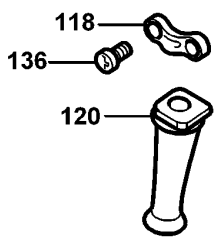

BOHRER

KR580CRE--E

TYPE 5

©

BOHRER

KR580CRE--E

TYPE 5

Pos. Nr	Ersatzteilnummer	Beschreibung	Preis	Variants
101	1	376912-40	FELD ZSB	
102	1	580813-02	ANKER ZSB	
103	1	374250-12	GEHAEUSEPAAR	
104	1	374217-01	PCB ZSB	
105	1	375127-02	SCHALTER	
106	1	374216-01	GETR.GEH.	
107	1	374189-00	REGLER	
108	1	892261	KUGELLAGER	
109	1	330004-18	KUGELLAGER	
110	1	821986	FEDER	
111	1	579634-05	SPIND.+GETR. ZSB	
112	1	374194-00	WASHER THRUST	
113	1	374193-00	KUGELLAGER	
114	1	368946-03	SPANNBOHRFUTTER	
116	1	812970	LAGERHALTER,GUMMI	
117	1	580198-00	KUGELLAGER	
118	1	821070	KABELKLEMME	
119	1	330060-53	KABELSATZ	GB
119	1	330080-05	KABELSATZ	BR
119	1	330080-05	KABELSATZ	CH
119	1	330080-05	KABELSATZ	CL
119	1	330080-03	KABELSATZ (EURO)	QS
120	1	770236	SCHUTZ	
122	1	374218-01	ANTRIEB	
123	1	374226-00	ANTRIEB	
124	1	374270-01	KNOPF ZSB	
125	1	748158	FEDER	
127	2	875735	EINSATZ	
129	2	570544-00	KOHLE + FEDER	
130	11	809961	SCHRAUBE	
131	1	579627-00	TYPENSCHILD	
132	1	807745	KONDENSATOR	
133	1	573030-00	LITZE ROT	
134	1	573030-01	LITZE SCHWARZ	
135	1	805434	SPEZIALSCHRAUBE	RE
135	1	805434	SPEZIALSCHRAUBE	CRE
136	2	821057	SCHRAUBE	
138	1	376555-05	GRIFF ZSB	
139	1	376552-03	KLAMMER	
140	1	813918	SCHRAUBE	
141	1	372814-00	TIEFENSTOP	
143	1	570593-00	HALTERUNG	