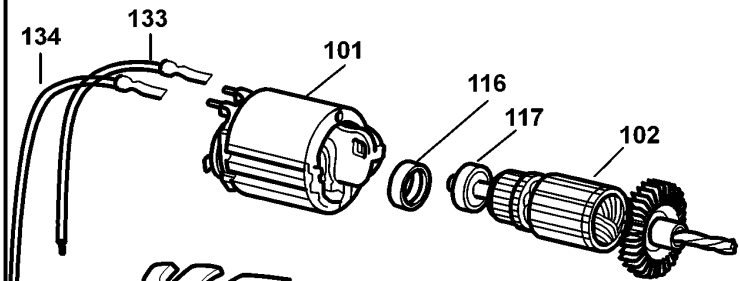

BOHRER

KR580CRE--E

TYPE 5

©

BOHRER

KR580CRE--E

TYPE 5

Pos. Nr	Ersatzteilnummer	Beschreibung	Preis	Variants
101	1	376912-40	FELD ZSB	
102	1	580813-02	ANKER ZSB	
103	1	374250-12	GEHAEUSEPAAR	
104	1	374217-01	PCB ZSB	
105	1	375127-02	SCHALTER	
106	1	374216-01	GETR.GEH.	
107	1	374189-00	REGLER	
108	1	892261	KUGELLAGER	
109	1	330004-18	KUGELLAGER	
110	1	821986	FEDER	
111	1	579634-05	SPIND.+GETR. ZSB	
112	1	374194-00	WASHER THRUST	
113	1	374193-00	KUGELLAGER	
114	1	368946-03	SPANNBOHRFUTTER	
116	1	812970	LAGERHALTER,GUMMI	
117	1	580198-00	KUGELLAGER	
118	1	821070	KABELKLEMME	
119	1	330060-53	KABELSATZ	GB
119	1	330080-05	KABELSATZ	BR
119	1	330080-05	KABELSATZ	CH
119	1	330080-05	KABELSATZ	CL
119	1	330080-03	KABELSATZ (EURO)	QS
120	1	770236	SCHUTZ	
122	1	374218-01	ANTRIEB	
123	1	374226-00	ANTRIEB	
124	1	374270-01	KNOPF ZSB	
125	1	748158	FEDER	
127	2	875735	EINSATZ	
129	2	570544-00	KOHLE + FEDER	
130	11	809961	SCHRAUBE	
131	1	579627-00	TYPENSCHILD	
132	1	807745	KONDENSATOR	
133	1	573030-00	LITZE ROT	
134	1	573030-01	LITZE SCHWARZ	
135	1	805434	SPEZIALSCHRAUBE	RE
135	1	805434	SPEZIALSCHRAUBE	CRE
136	2	821057	SCHRAUBE	
138	1	376555-05	GRIFF ZSB	
139	1	376552-03	KLAMMER	
140	1	813918	SCHRAUBE	
141	1	372814-00	TIEFENSTOP	
143	1	570593-00	HALTERUNG	