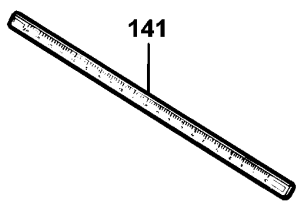

BOHRER

KR580CRE--E

TYPE 5

©

BOHRER

KR580CRE--E

TYPE 5

Pos. Nr	Ersatzteilnummer	Beschreibung	Preis	Variants
101	1	376912-40	FELD ZSB	
102	1	580813-02	ANKER ZSB	
103	1	374250-12	GEHAEUSEPAAR	
104	1	374217-01	PCB ZSB	
105	1	375127-02	SCHALTER	
106	1	374216-01	GETR.GEH.	
107	1	374189-00	REGLER	
108	1	892261	KUGELLAGER	
109	1	330004-18	KUGELLAGER	
110	1	821986	FEDER	
111	1	579634-05	SPIND.+GETR. ZSB	
112	1	374194-00	WASHER THRUST	
113	1	374193-00	KUGELLAGER	
114	1	368946-03	SPANNBOHRFUTTER	
116	1	812970	LAGERHALTER,GUMMI	
117	1	580198-00	KUGELLAGER	
118	1	821070	KABELKLEMME	
119	1	330060-53	KABELSATZ	GB
119	1	330080-05	KABELSATZ	BR
119	1	330080-05	KABELSATZ	CH
119	1	330080-05	KABELSATZ	CL
119	1	330080-03	KABELSATZ (EURO)	QS
120	1	770236	SCHUTZ	
122	1	374218-01	ANTRIEB	
123	1	374226-00	ANTRIEB	
124	1	374270-01	KNOPF ZSB	
125	1	748158	FEDER	
127	2	875735	EINSATZ	
129	2	570544-00	KOHLE + FEDER	
130	11	809961	SCHRAUBE	
131	1	579627-00	TYPENSCHILD	
132	1	807745	KONDENSATOR	
133	1	573030-00	LITZE ROT	
134	1	573030-01	LITZE SCHWARZ	
135	1	805434	SPEZIALSCHRAUBE	RE
135	1	805434	SPEZIALSCHRAUBE	CRE
136	2	821057	SCHRAUBE	
138	1	376555-05	GRIFF ZSB	
139	1	376552-03	KLAMMER	
140	1	813918	SCHRAUBE	
141	1	372814-00	TIEFENSTOP	
143	1	570593-00	HALTERUNG	