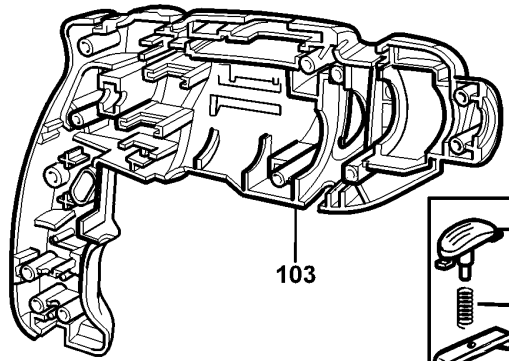

BOHRER

KR580CRE--E

TYPE 5

©

BOHRER

KR580CRE--E

TYPE 5

Pos. Nr	Ersatzteilnummer	Beschreibung	Preis	Variants
101	1	376912-40	FELD ZSB	
102	1	580813-02	ANKER ZSB	
103	1	374250-12	GEHAEUSEPAAR	
104	1	374217-01	PCB ZSB	
105	1	375127-02	SCHALTER	
106	1	374216-01	GETR.GEH.	
107	1	374189-00	REGLER	
108	1	892261	KUGELLAGER	
109	1	330004-18	KUGELLAGER	
110	1	821986	FEDER	
111	1	579634-05	SPIND.+GETR. ZSB	
112	1	374194-00	WASHER THRUST	
113	1	374193-00	KUGELLAGER	
114	1	368946-03	SPANNBOHRFUTTER	
116	1	812970	LAGERHALTER,GUMMI	
117	1	580198-00	KUGELLAGER	
118	1	821070	KABELKLEMME	
119	1	330060-53	KABELSATZ	GB
119	1	330080-05	KABELSATZ	BR
119	1	330080-05	KABELSATZ	CH
119	1	330080-05	KABELSATZ	CL
119	1	330080-03	KABELSATZ (EURO)	QS
120	1	770236	SCHUTZ	
122	1	374218-01	ANTRIEB	
123	1	374226-00	ANTRIEB	
124	1	374270-01	KNOPF ZSB	
125	1	748158	FEDER	
127	2	875735	EINSATZ	
129	2	570544-00	KOHLE + FEDER	
130	11	809961	SCHRAUBE	
131	1	579627-00	TYPENSCHILD	
132	1	807745	KONDENSATOR	
133	1	573030-00	LITZE ROT	
134	1	573030-01	LITZE SCHWARZ	
135	1	805434	SPEZIALSCHRAUBE	RE
135	1	805434	SPEZIALSCHRAUBE	CRE
136	2	821057	SCHRAUBE	
138	1	376555-05	GRIFF ZSB	
139	1	376552-03	KLAMMER	
140	1	813918	SCHRAUBE	
141	1	372814-00	TIEFENSTOP	
143	1	570593-00	HALTERUNG	