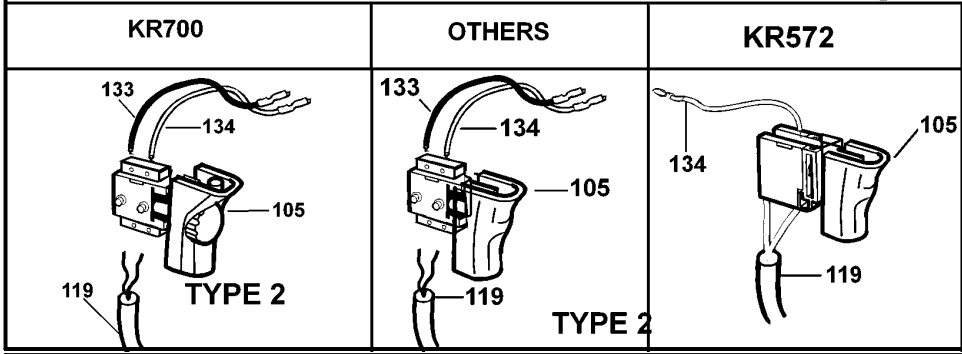

BOHRER

KR600RE---D

TYPE 4

BOHRER

KR600RE---D

TYPE 4

Pos. Nr	Ersatzteilnummer	Beschreibung	Preis	Variants	
101	1	376912-41	FELD ZSB		B3
101	1	376912-40	FELD ZSB		QS
101	1	376912-40	FELD ZSB		XK
101	1	376912-40	FELD ZSB		CH
101	1	376912-40	FELD ZSB		GB
101	1	376912-40	FELD ZSB		XE
101	1	576374-14	FELD 100V		JP
101	1	576374-10	FELD 230V		XD
101	1	576374-10	FELD 230V		A9
101	1	576374-10	FELD 230V		B1
101	1	576374-10	FELD 230V		KR
101	1	576374-13	FELD ZSB		TW
102	1	576373-16	ANKER ZSB		JP
102	1	576373-16	ANKER ZSB		TW
102	1	580813-02	ANKER ZSB		QS
102	1	580813-02	ANKER ZSB		XK
102	1	580813-02	ANKER ZSB		CH
102	1	580813-02	ANKER ZSB		GB
102	1	580813-02	ANKER ZSB		XE
102	1	580813-00	ANKER ZSB		KR
102	1	580813-00	ANKER ZSB		XD
102	1	580813-00	ANKER ZSB		A9
102	1	580813-00	ANKER ZSB		B1
102	1	580813-04	ANKER		B3
102	1	576373-14	ANKER		B1
103	1	374190-09	GEHAEUSEPAAR		
104	1	574783-01	PCB		JP
104	1	574783-01	PCB		TW
104	1	374217-01	PCB ZSB		XE 230/240V
104	1	374217-01	PCB ZSB		QS 230/240V
104	1	374217-01	PCB ZSB		XK 230/240V
104	1	374217-01	PCB ZSB		GB 230/240V
104	1	374217-01	PCB ZSB		KR 230/240V
104	1	374217-01	PCB ZSB		XD 230/240V
104	1	374217-01	PCB ZSB		A9 230/240V
104	1	374217-01	PCB ZSB		B1 230/240V
104	1	374217-01	PCB ZSB		CH 230/240V
104	1	374217-02	GRIFF + DECKEL		B3 115/120V
105	1	375127-02	SCHALTER		XE
105	1	375127-02	SCHALTER		QS
105	1	375127-02	SCHALTER		XK
105	1	375127-02	SCHALTER		GB
105	1	375127-02	SCHALTER		KR
105	1	375127-02	SCHALTER		XD
105	1	375127-02	SCHALTER		A9
105	1	375127-02	SCHALTER		B1
105	1	375127-02	SCHALTER		CH
105	1	375127-03	SCHALTER		JP
105	1	375127-03	SCHALTER		TW
105	1	375127-03	SCHALTER		B3
106	1	374216-01	GETR.GEH.		
107	1	374189-00	REGLER		
108	1	892261	KUGELLAGER		
109	1	330004-18	KUGELLAGER		
110	1	821986	FEDER		
111	1	377645-00	SPIND.+GETR. ZSB		XK
111	1	377645-00	SPIND.+GETR. ZSB		QS
111	1	377645-00	SPIND.+GETR. ZSB		CH