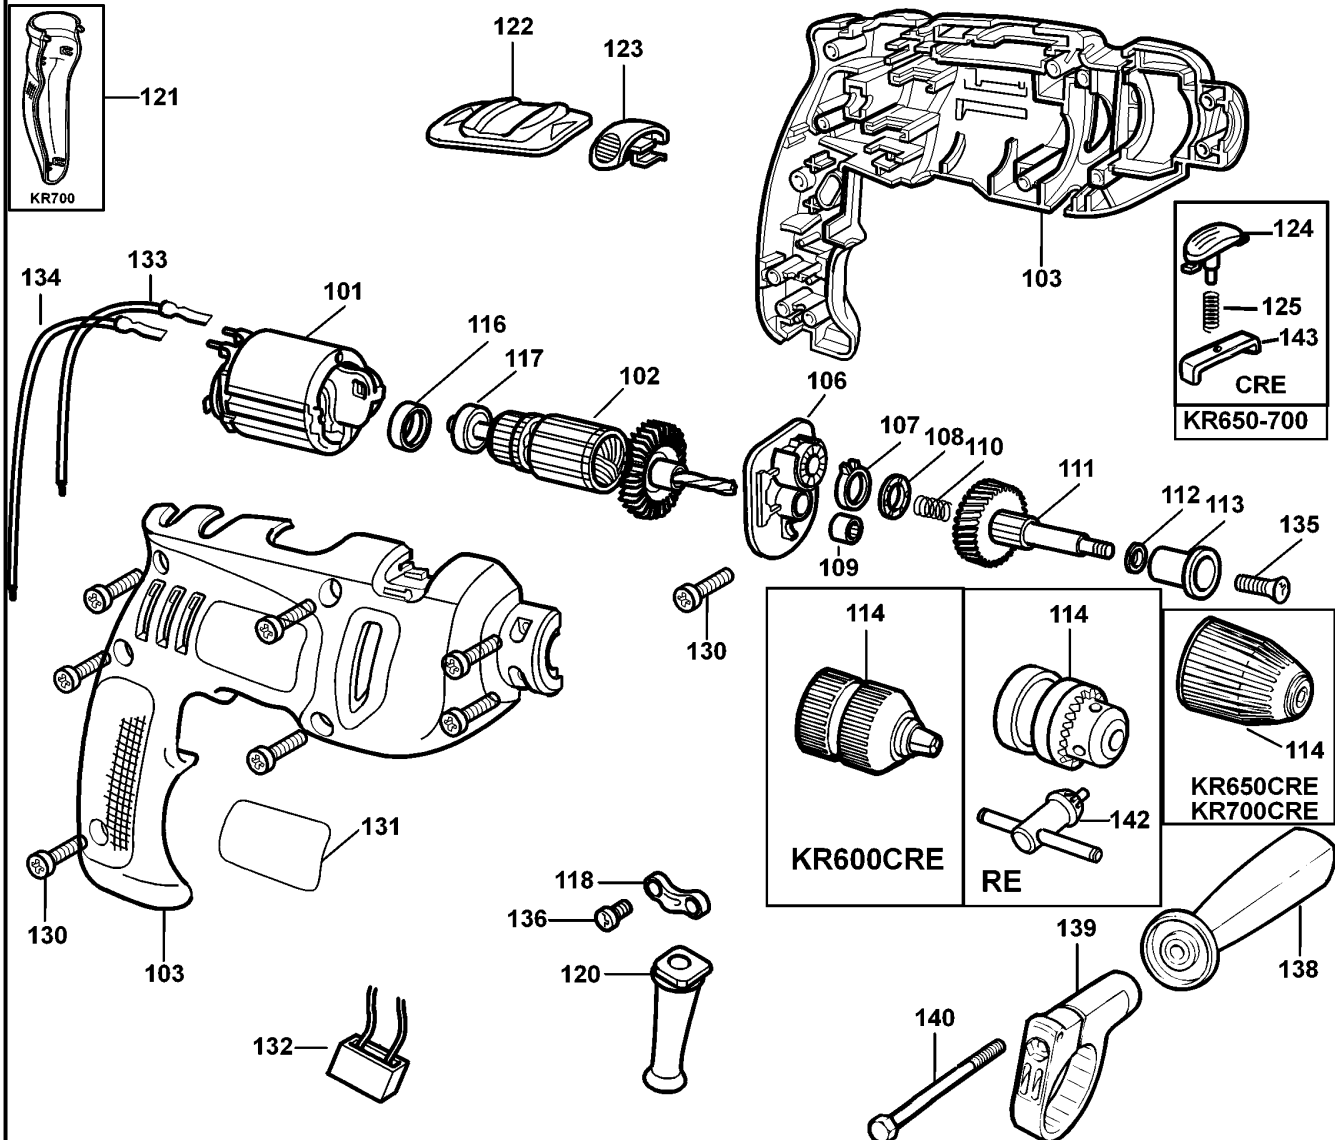

BOHRER

KR600RE---D

TYPE 4

BOHRER

KR600RE---D

TYPE 4

Pos. Nr	Ersatzteilnummer	Beschreibung	Preis	Variants	
101	1	376912-41	FELD ZSB		B3
101	1	376912-40	FELD ZSB		QS
101	1	376912-40	FELD ZSB		XK
101	1	376912-40	FELD ZSB		CH
101	1	376912-40	FELD ZSB		GB
101	1	376912-40	FELD ZSB		XE
101	1	576374-14	FELD 100V		JP
101	1	576374-10	FELD 230V		XD
101	1	576374-10	FELD 230V		A9
101	1	576374-10	FELD 230V		B1
101	1	576374-10	FELD 230V		KR
101	1	576374-13	FELD ZSB		TW
102	1	576373-16	ANKER ZSB		JP
102	1	576373-16	ANKER ZSB		TW
102	1	580813-02	ANKER ZSB		QS
102	1	580813-02	ANKER ZSB		XK
102	1	580813-02	ANKER ZSB		CH
102	1	580813-02	ANKER ZSB		GB
102	1	580813-02	ANKER ZSB		XE
102	1	580813-00	ANKER ZSB		KR
102	1	580813-00	ANKER ZSB		XD
102	1	580813-00	ANKER ZSB		A9
102	1	580813-00	ANKER ZSB		B1
102	1	580813-04	ANKER		B3
102	1	576373-14	ANKER		B1
103	1	374190-09	GEHAEUSEPAAR		
104	1	574783-01	PCB		JP
104	1	574783-01	PCB		TW
104	1	374217-01	PCB ZSB		XE 230/240V
104	1	374217-01	PCB ZSB		QS 230/240V
104	1	374217-01	PCB ZSB		XK 230/240V
104	1	374217-01	PCB ZSB		GB 230/240V
104	1	374217-01	PCB ZSB		KR 230/240V
104	1	374217-01	PCB ZSB		XD 230/240V
104	1	374217-01	PCB ZSB		A9 230/240V
104	1	374217-01	PCB ZSB		B1 230/240V
104	1	374217-01	PCB ZSB		CH 230/240V
104	1	374217-02	GRIFF + DECKEL		B3 115/120V
105	1	375127-02	SCHALTER		XE
105	1	375127-02	SCHALTER		QS
105	1	375127-02	SCHALTER		XK
105	1	375127-02	SCHALTER		GB
105	1	375127-02	SCHALTER		KR
105	1	375127-02	SCHALTER		XD
105	1	375127-02	SCHALTER		A9
105	1	375127-02	SCHALTER		B1
105	1	375127-02	SCHALTER		CH
105	1	375127-03	SCHALTER		JP
105	1	375127-03	SCHALTER		TW
105	1	375127-03	SCHALTER		B3
106	1	374216-01	GETR.GEH.		
107	1	374189-00	REGLER		
108	1	892261	KUGELLAGER		
109	1	330004-18	KUGELLAGER		
110	1	821986	FEDER		
111	1	377645-00	SPIND.+GETR. ZSB		XK
111	1	377645-00	SPIND.+GETR. ZSB		QS
111	1	377645-00	SPIND.+GETR. ZSB		CH