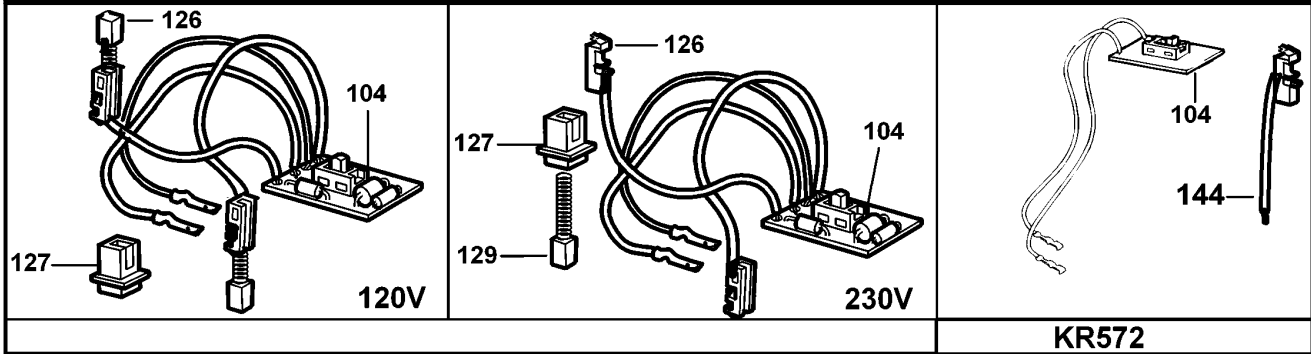

BOHRER

KR600RE---D

TYPE 4

BOHRER

KR600RE---D

TYPE 4

Pos. Nr	Ersatzteilnummer	Beschreibung	Preis	Variants	
101	1	376912-41	FELD ZSB		B3
101	1	376912-40	FELD ZSB		QS
101	1	376912-40	FELD ZSB		XK
101	1	376912-40	FELD ZSB		CH
101	1	376912-40	FELD ZSB		GB
101	1	376912-40	FELD ZSB		XE
101	1	576374-14	FELD 100V		JP
101	1	576374-10	FELD 230V		XD
101	1	576374-10	FELD 230V		A9
101	1	576374-10	FELD 230V		B1
101	1	576374-10	FELD 230V		KR
101	1	576374-13	FELD ZSB		TW
102	1	576373-16	ANKER ZSB		JP
102	1	576373-16	ANKER ZSB		TW
102	1	580813-02	ANKER ZSB		QS
102	1	580813-02	ANKER ZSB		XK
102	1	580813-02	ANKER ZSB		CH
102	1	580813-02	ANKER ZSB		GB
102	1	580813-02	ANKER ZSB		XE
102	1	580813-00	ANKER ZSB		KR
102	1	580813-00	ANKER ZSB		XD
102	1	580813-00	ANKER ZSB		A9
102	1	580813-00	ANKER ZSB		B1
102	1	580813-04	ANKER		B3
102	1	576373-14	ANKER		B1
103	1	374190-09	GEHAEUSEPAAR		
104	1	574783-01	PCB		JP
104	1	574783-01	PCB		TW
104	1	374217-01	PCB ZSB		XE 230/240V
104	1	374217-01	PCB ZSB		QS 230/240V
104	1	374217-01	PCB ZSB		XK 230/240V
104	1	374217-01	PCB ZSB		GB 230/240V
104	1	374217-01	PCB ZSB		KR 230/240V
104	1	374217-01	PCB ZSB		XD 230/240V
104	1	374217-01	PCB ZSB		A9 230/240V
104	1	374217-01	PCB ZSB		B1 230/240V
104	1	374217-01	PCB ZSB		CH 230/240V
104	1	374217-02	GRIFF + DECKEL		B3 115/120V
105	1	375127-02	SCHALTER		XE
105	1	375127-02	SCHALTER		QS
105	1	375127-02	SCHALTER		XK
105	1	375127-02	SCHALTER		GB
105	1	375127-02	SCHALTER		KR
105	1	375127-02	SCHALTER		XD
105	1	375127-02	SCHALTER		A9
105	1	375127-02	SCHALTER		B1
105	1	375127-02	SCHALTER		CH
105	1	375127-03	SCHALTER		JP
105	1	375127-03	SCHALTER		TW
105	1	375127-03	SCHALTER		B3
106	1	374216-01	GETR.GEH.		
107	1	374189-00	REGLER		
108	1	892261	KUGELLAGER		
109	1	330004-18	KUGELLAGER		
110	1	821986	FEDER		
111	1	377645-00	SPIND.+GETR. ZSB		XK
111	1	377645-00	SPIND.+GETR. ZSB		QS
111	1	377645-00	SPIND.+GETR. ZSB		CH