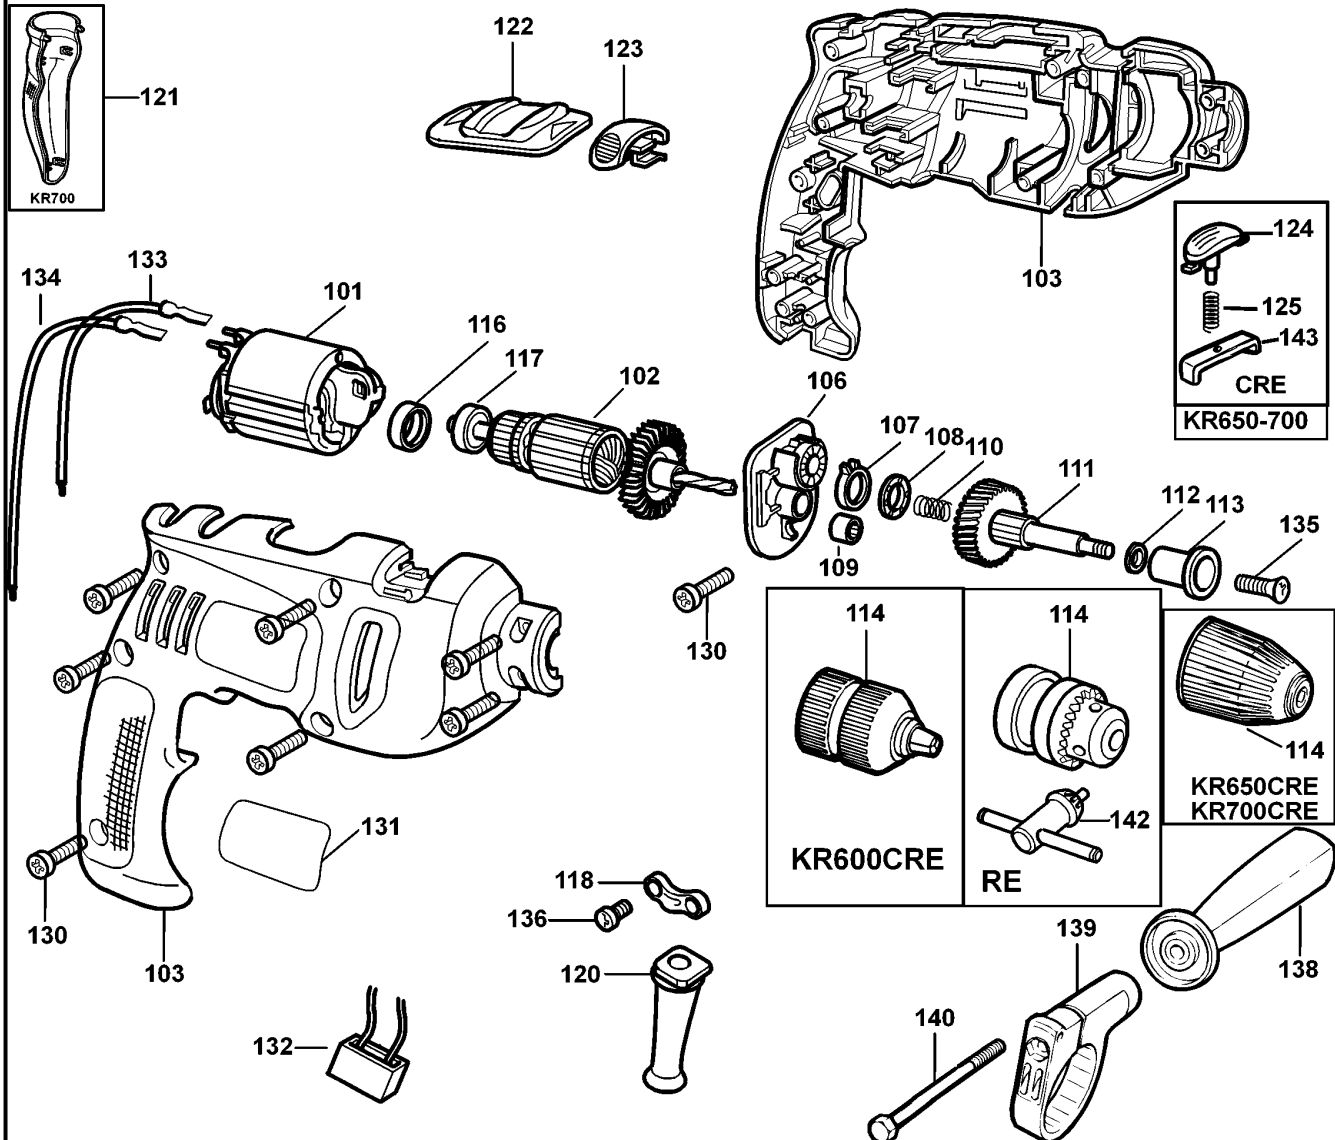

# BOHRER

# KR650CK---A

# TYPE 4

Pos. Nr	Ersatzteilnummer	Beschreibung	Preis	Variants	
101	1	576374-43	FELD ZSB		JP
102	1	580813-10	ANKER ZSB		JP
103	1	374190-09	GEHAEUSEPAAR		
104	1	574783-02	PCB ZSB		
105	1	375127-03	SCHALTER		
106	1	374216-01	GETR.GEH.		
107	1	374189-00	REGLER		
108	1	892261	KUGELLAGER		
109	1	330004-18	KUGELLAGER		
110	1	821986	FEDER		
111	1	377645-00	SPIND.+GETR. ZSB		
112	1	374194-00	WASHER THRUST		
113	1	374193-00	KUGELLAGER		
114	1	583840-00	SPANNBOHRFUTTER		
116	1	812970	LAGERHALTER,GUMMI		
117	1	580198-00	KUGELLAGER		
118	1	329301-00	KABELKLEMME		
119	1	808704-16	KABELSATZ		JP
120	1	770235	SCHUTZ		
122	1	374218-01	ANTRIEB		
123	1	374188-00	ANTRIEB		
124	1	374270-01	KNOPF ZSB		
125	1	748158	FEDER		
127	2	875735	EINSATZ		
129	2	574783-02	PCB ZSB		
130	8	809961	SCHRAUBE		
131	1	579627-00	TYPENSCHILD		
132	1	807745	KONDENSATOR		
133	1	573030-00	LITZE ROT		
134	1	573030-01	LITZE SCHWARZ		
135	1	805434	SPEZIALSCHRAUBE		
136	2	821057	SCHRAUBE		
138	1	376555-05	GRIFF ZSB		
139	1	376552-03	KLAMMER		
140	1	813918	SCHRAUBE		
141	1	372814-00	TIEFENSTOP		
143	1	570593-00	HALTERUNG		