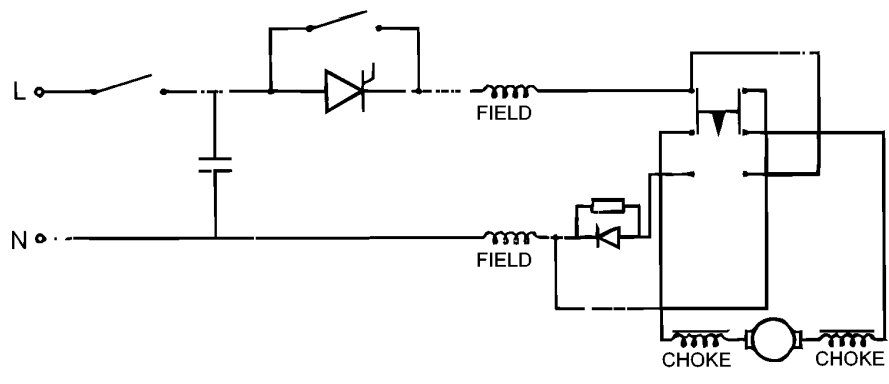

CIRCUIT DIAGRAM

VARIABLE SPEED REVERSING UNITS