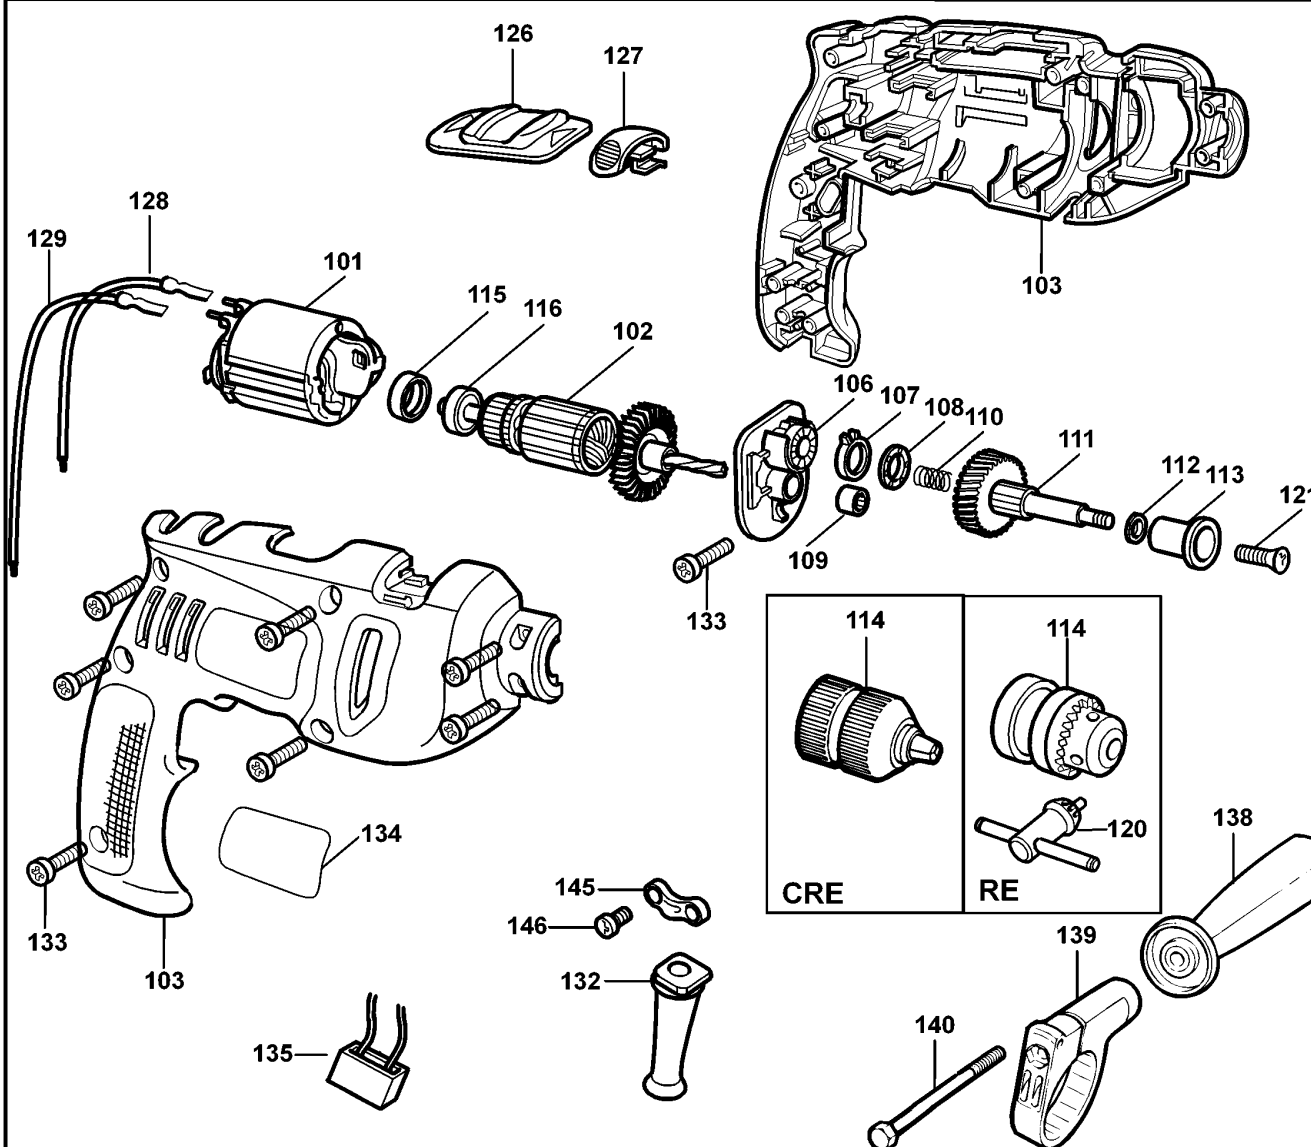

BOHRER

KR650CRF--B

TYPE 2

©

BOHRER

KR650CRF--B

TYPE 2

Pos. Nr	Ersatzteilnummer	Beschreibung	Preis	Variants
101	1	376912-40	FELD ZSB	
102	1	580813-02	ANKER ZSB	
103	1	374190-09	GEHAEUSEPAAR	
104	1	374217-01	PCB ZSB	
105	1	375127-02	SCHALTER	
106	1	374216-00	GETR.GEH.	
107	1	374189-00	REGLER	
108	1	892261	KUGELLAGER	
109	1	330004-18	KUGELLAGER	
110	1	821986	FEDER	
111	1	377645-00	SPIND.+GETR. ZSB	
112	1	374194-00	WASHER THRUST	
113	1	374193-00	KUGELLAGER	
114	1	580569-00	SPANNBOHRFUTTER	
115	1	812970	LAGERHALTER,GUMMI	
116	1	580198-00	KUGELLAGER	
119	1	330080-03	KABELSATZ (EURO)	QS
119	1	330060-53	KABELSATZ	GB
121	1	805434	SPEZIALSCHRAUBE	
123	2	875735	EINSATZ	
125	2	570544-00	KOHLE + FEDER	
126	1	374218-01	ANTRIEB	
127	1	374188-00	ANTRIEB	
128	1	573030-00	LITZE ROT	
129	1	573030-01	LITZE SCHWARZ	
132	1	770235	SCHUTZ	
133	9	809961	SCHRAUBE	
134	1	000000-00	NICHT MEHR LIEFERBAR	
135	1	807745	KONDENSATOR	
138	1	376555-05	GRIFF ZSB	
139	1	376552-03	KLAMMER	
140	1	813918	SCHRAUBE	
141	1	372814-00	TIEFENSTOP	
145	1	821070	KABELKLEMME	
146	2	821057	SCHRAUBE