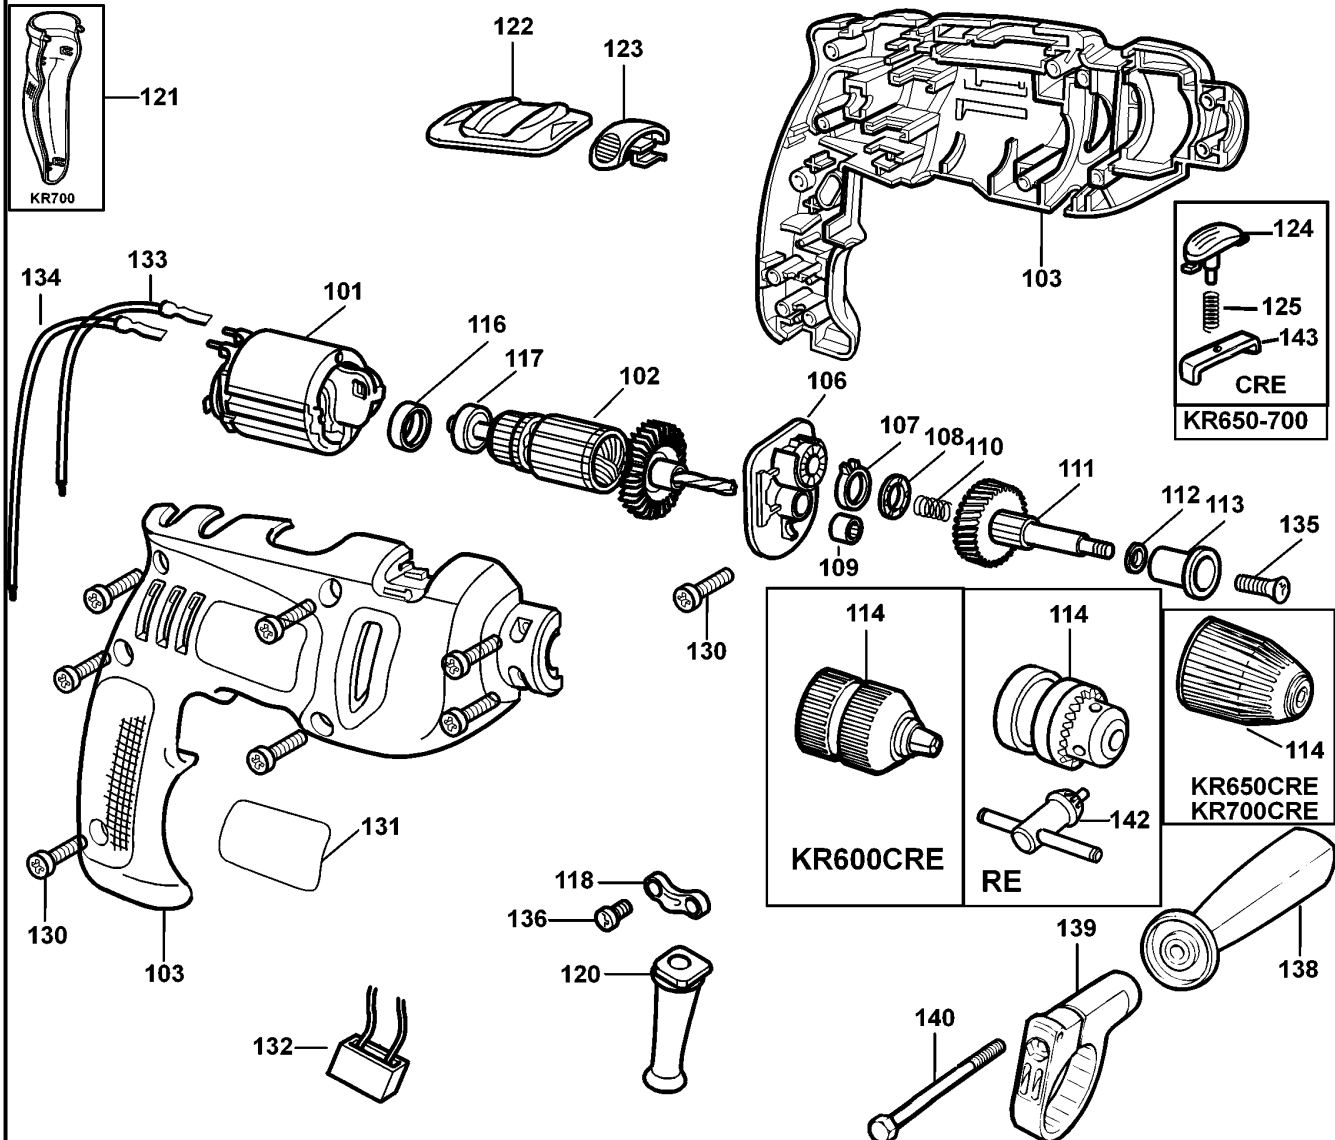

BOHRER

KR650RE---D

TYPE 4

BOHRER

KR650RE---D

TYPE 4

Pos. Nr	Ersatzteilnummer	Beschreibung	Preis	Variants
101	1	576374-12	FELD ZSB	
102	1	580813-02	ANKER ZSB	
103	1	374250-13	GEHAEUSEPAAR	
104	1	374217-01	PCB ZSB	
105	1	375127-02	SCHALTER	
106	1	374216-01	GETR.GEH.	
107	1	374189-00	REGLER	
108	1	892261	KUGELLAGER	
109	1	330004-18	KUGELLAGER	
110	1	821986	FEDER	
111	1	377646-01	SPIND.+GETR. ZSB	
112	1	374194-01	WASHER THRUST	
113	1	374193-00	KUGELLAGER	
114	1	330033-23	BOHRFUTTER 13 MM	
116	1	812970	LAGERHALTER,GUMMI	
117	1	580198-00	KUGELLAGER	
118	1	329301-00	KABELKLEMME	
119	1	330080-03	KABELSATZ (EURO)	QS
119	1	330060-53	KABELSATZ	GB
119	1	330080-05	KABELSATZ	CH
120	1	770236	SCHUTZ	
122	1	374218-01	ANTRIEB	
123	1	374226-00	ANTRIEB	
127	2	875735	EINSATZ	
129	2	570544-00	KOHLE + FEDER	
130	11	809961	SCHRAUBE	
131	1	579627-00	TYPENSCHILD	
132	1	807745	KONDENSATOR	
133	1	573030-00	LITZE ROT	
134	1	573030-01	LITZE SCHWARZ	
135	1	805434	SPEZIALSCHRAUBE	
136	2	821057	SCHRAUBE	
138	1	376555-05	GRIFF ZSB	
139	1	376552-03	KLAMMER	
140	1	813918	SCHRAUBE	
141	1	372814-00	TIEFENSTOP	
142	1	330034-07	BOHRF.SCHLUESSEL	