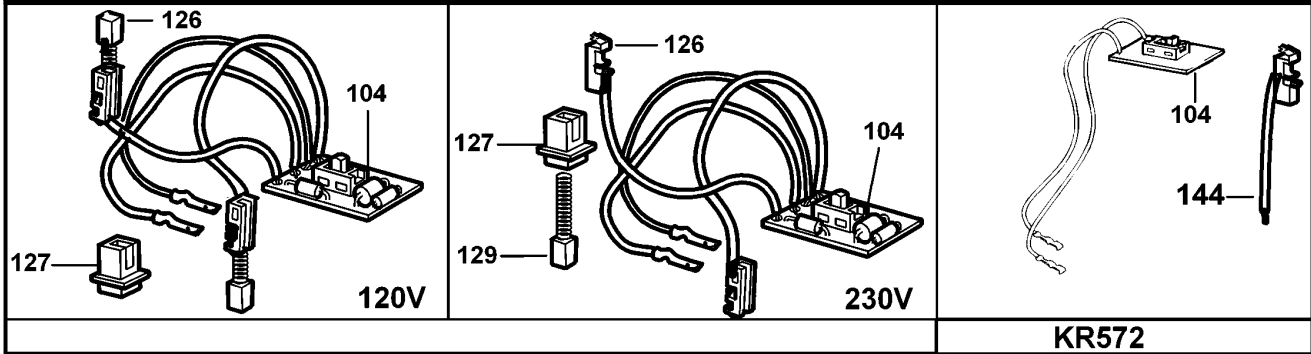

BOHRER

KR650RE---D

TYPE 4

BOHRER

KR650RE---D

TYPE 4

Pos. Nr	Ersatzteilnummer	Beschreibung	Preis	Variants
101	1	576374-12	FELD ZSB	
102	1	580813-02	ANKER ZSB	
103	1	374250-13	GEHAEUSEPAAR	
104	1	374217-01	PCB ZSB	
105	1	375127-02	SCHALTER	
106	1	374216-01	GETR.GEH.	
107	1	374189-00	REGLER	
108	1	892261	KUGELLAGER	
109	1	330004-18	KUGELLAGER	
110	1	821986	FEDER	
111	1	377646-01	SPIND.+GETR. ZSB	
112	1	374194-01	WASHER THRUST	
113	1	374193-00	KUGELLAGER	
114	1	330033-23	BOHRFUTTER 13 MM	
116	1	812970	LAGERHALTER,GUMMI	
117	1	580198-00	KUGELLAGER	
118	1	329301-00	KABELKLEMME	
119	1	330080-03	KABELSATZ (EURO)	QS
119	1	330060-53	KABELSATZ	GB
119	1	330080-05	KABELSATZ	CH
120	1	770236	SCHUTZ	
122	1	374218-01	ANTRIEB	
123	1	374226-00	ANTRIEB	
127	2	875735	EINSATZ	
129	2	570544-00	KOHLE + FEDER	
130	11	809961	SCHRAUBE	
131	1	579627-00	TYPENSCHILD	
132	1	807745	KONDENSATOR	
133	1	573030-00	LITZE ROT	
134	1	573030-01	LITZE SCHWARZ	
135	1	805434	SPEZIALSCHRAUBE	
136	2	821057	SCHRAUBE	
138	1	376555-05	GRIFF ZSB	
139	1	376552-03	KLAMMER	
140	1	813918	SCHRAUBE	
141	1	372814-00	TIEFENSTOP	
142	1	330034-07	BOHRF.SCHLUESSEL	