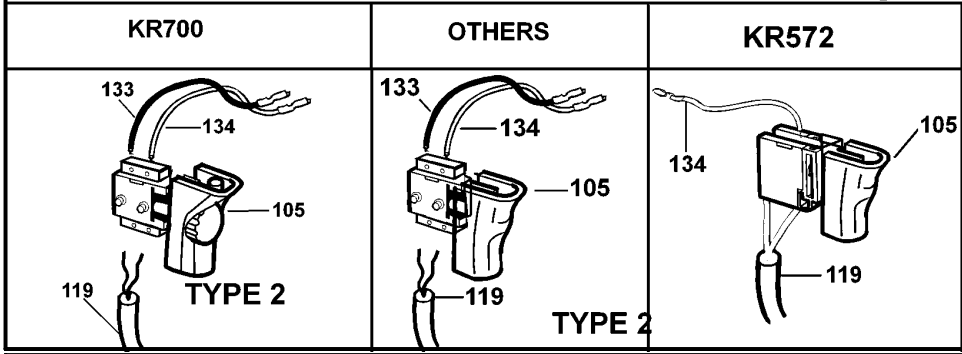

BOHRER

KR650RE---D

TYPE 4

BOHRER

KR650RE---D

TYPE 4

Pos. Nr	Ersatzteilnummer	Beschreibung	Preis	Variants
101	1	576374-12	FELD ZSB	
102	1	580813-02	ANKER ZSB	
103	1	374250-13	GEHAEUSEPAAR	
104	1	374217-01	PCB ZSB	
105	1	375127-02	SCHALTER	
106	1	374216-01	GETR.GEH.	
107	1	374189-00	REGLER	
108	1	892261	KUGELLAGER	
109	1	330004-18	KUGELLAGER	
110	1	821986	FEDER	
111	1	377646-01	SPIND.+GETR. ZSB	
112	1	374194-01	WASHER THRUST	
113	1	374193-00	KUGELLAGER	
114	1	330033-23	BOHRFUTTER 13 MM	
116	1	812970	LAGERHALTER,GUMMI	
117	1	580198-00	KUGELLAGER	
118	1	329301-00	KABELKLEMME	
119	1	330080-03	KABELSATZ (EURO)	QS
119	1	330060-53	KABELSATZ	GB
119	1	330080-05	KABELSATZ	CH
120	1	770236	SCHUTZ	
122	1	374218-01	ANTRIEB	
123	1	374226-00	ANTRIEB	
127	2	875735	EINSATZ	
129	2	570544-00	KOHLE + FEDER	
130	11	809961	SCHRAUBE	
131	1	579627-00	TYPENSCHILD	
132	1	807745	KONDENSATOR	
133	1	573030-00	LITZE ROT	
134	1	573030-01	LITZE SCHWARZ	
135	1	805434	SPEZIALSCHRAUBE	
136	2	821057	SCHRAUBE	
138	1	376555-05	GRIFF ZSB	
139	1	376552-03	KLAMMER	
140	1	813918	SCHRAUBE	
141	1	372814-00	TIEFENSTOP	
142	1	330034-07	BOHRF.SCHLUESSEL	