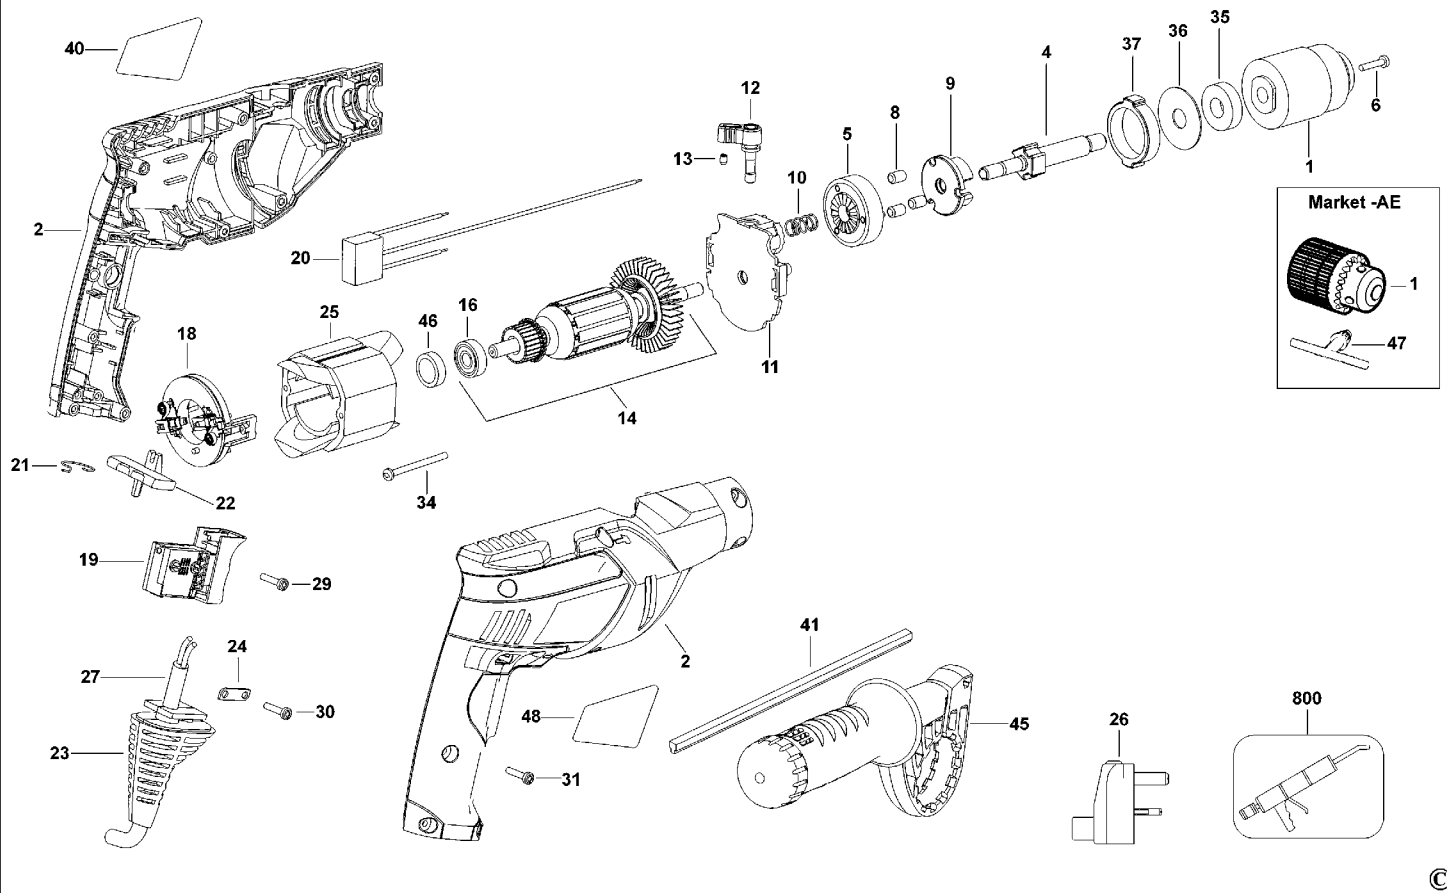

BOHRHAMMER

KR653-----B

TYPE 2

BOHRHAMMER

KR653-----B

TYPE 2

Pos. Nr	Ersatzteilnummer	Beschreibung	Preis	Variants
1	1	629530-01	SPANNBOHRFUTTER	
1	1	330033-23	BOHRFUTTER 13 MM	AE
2	1	492470-01	ZSB GEHAEUSE	
4	1	488643-00	SPINDEL ZSB	
5	1	488642-00	GETRIEBE	
6	1	805434	SPEZIALSCHRAUBE	
8	3	478752-00	ROLLER	
9	1	478748-00	CARRIER	
10	1	491055-00	FEDER	
11	1	488624-01	GETR.GEH. ZSB	
12	1	490715-00	WAEHLER ZSB	
13	1	326467-00	SPERRKLINKE	
14	1	645698-00	ANKER ZSB	
16	1	606290-01	KUGELLAGER	
18	1	629526-01	KOHLEPLATTE ZSB	
19	1	492291-00	SCHALTER ZSB	
20	1	492230-00	KONDENSATOR	
21	1	629167-00	FEDER	
22	1	629168-00	HEBEL	
23	1	635395-00	KABELTUELLE	
24	1	329301-00	KABELKLEMME	
25	1	645699-00	FELD ZSB	
26	1	588384-00	ADAPTER ZSB	GB
27	1	589164-00	KABELSATZ	GB INCL 26
27	1	330080-03	KABELSATZ (EURO)	AE
27	1	330080-03	KABELSATZ (EURO)	XK
27	1	330080-03	KABELSATZ (EURO)	QS
29	2	911026	SCHRAUBE	
30	2	330019-38	SCHRAUBE	
31	8	330019-04	SCHRAUBE	
34	2	330019-63	SCHRAUBE	
35	1	606290-00	KUGELLAGER	
36	1	478753-00	UNTERLEGSCHIEBE	
37	1	478793-00	FESTSTELLRING	
40	1	493395-00	SCHILD	
41	1	372814-00	TIEFENSTOP	
45	1	614670-01	GRIFF ZSB	
46	1	635176-00	HUELSE	
47	1	330034-07	BOHRF.SCHLUESSEL	AE
48	1	496562-03	AUFKLEBER	
800	1	870889-02	FETT, LUBRICANT, 100	
GMS				