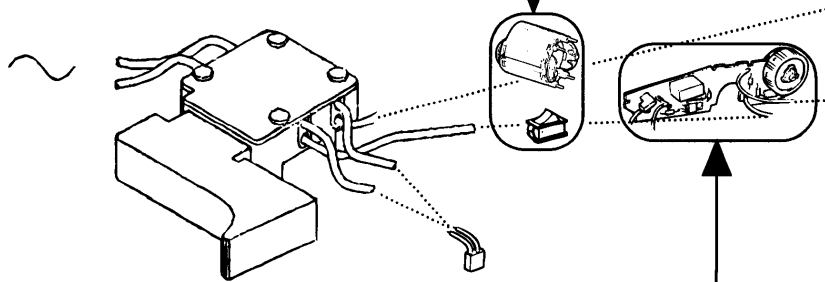

STICHSÄGENSCHNECKE

KS538SE---A

TYPE 1

COLOUR KEY

ENGLISH	FRENCH	ITALIAN	GERMAN
BLACK	NOIR	NERO	SCHWARZ
WHITE	BLANC	BIANCO	WEISS
BROWN	BRUN	MARRONE	BRAUN
BLUE	BLEU	BLU	BLAU
RED	ROUGE	ROSSO	ROT
YELLOW	JAUNE	GIALLO	GELB
GREEN	VERT	VERDE	GRÜN
ORANGE	ORANGE	ARANCIO	ORANGE
GREY	GRIS	GRIGIO	GRAU