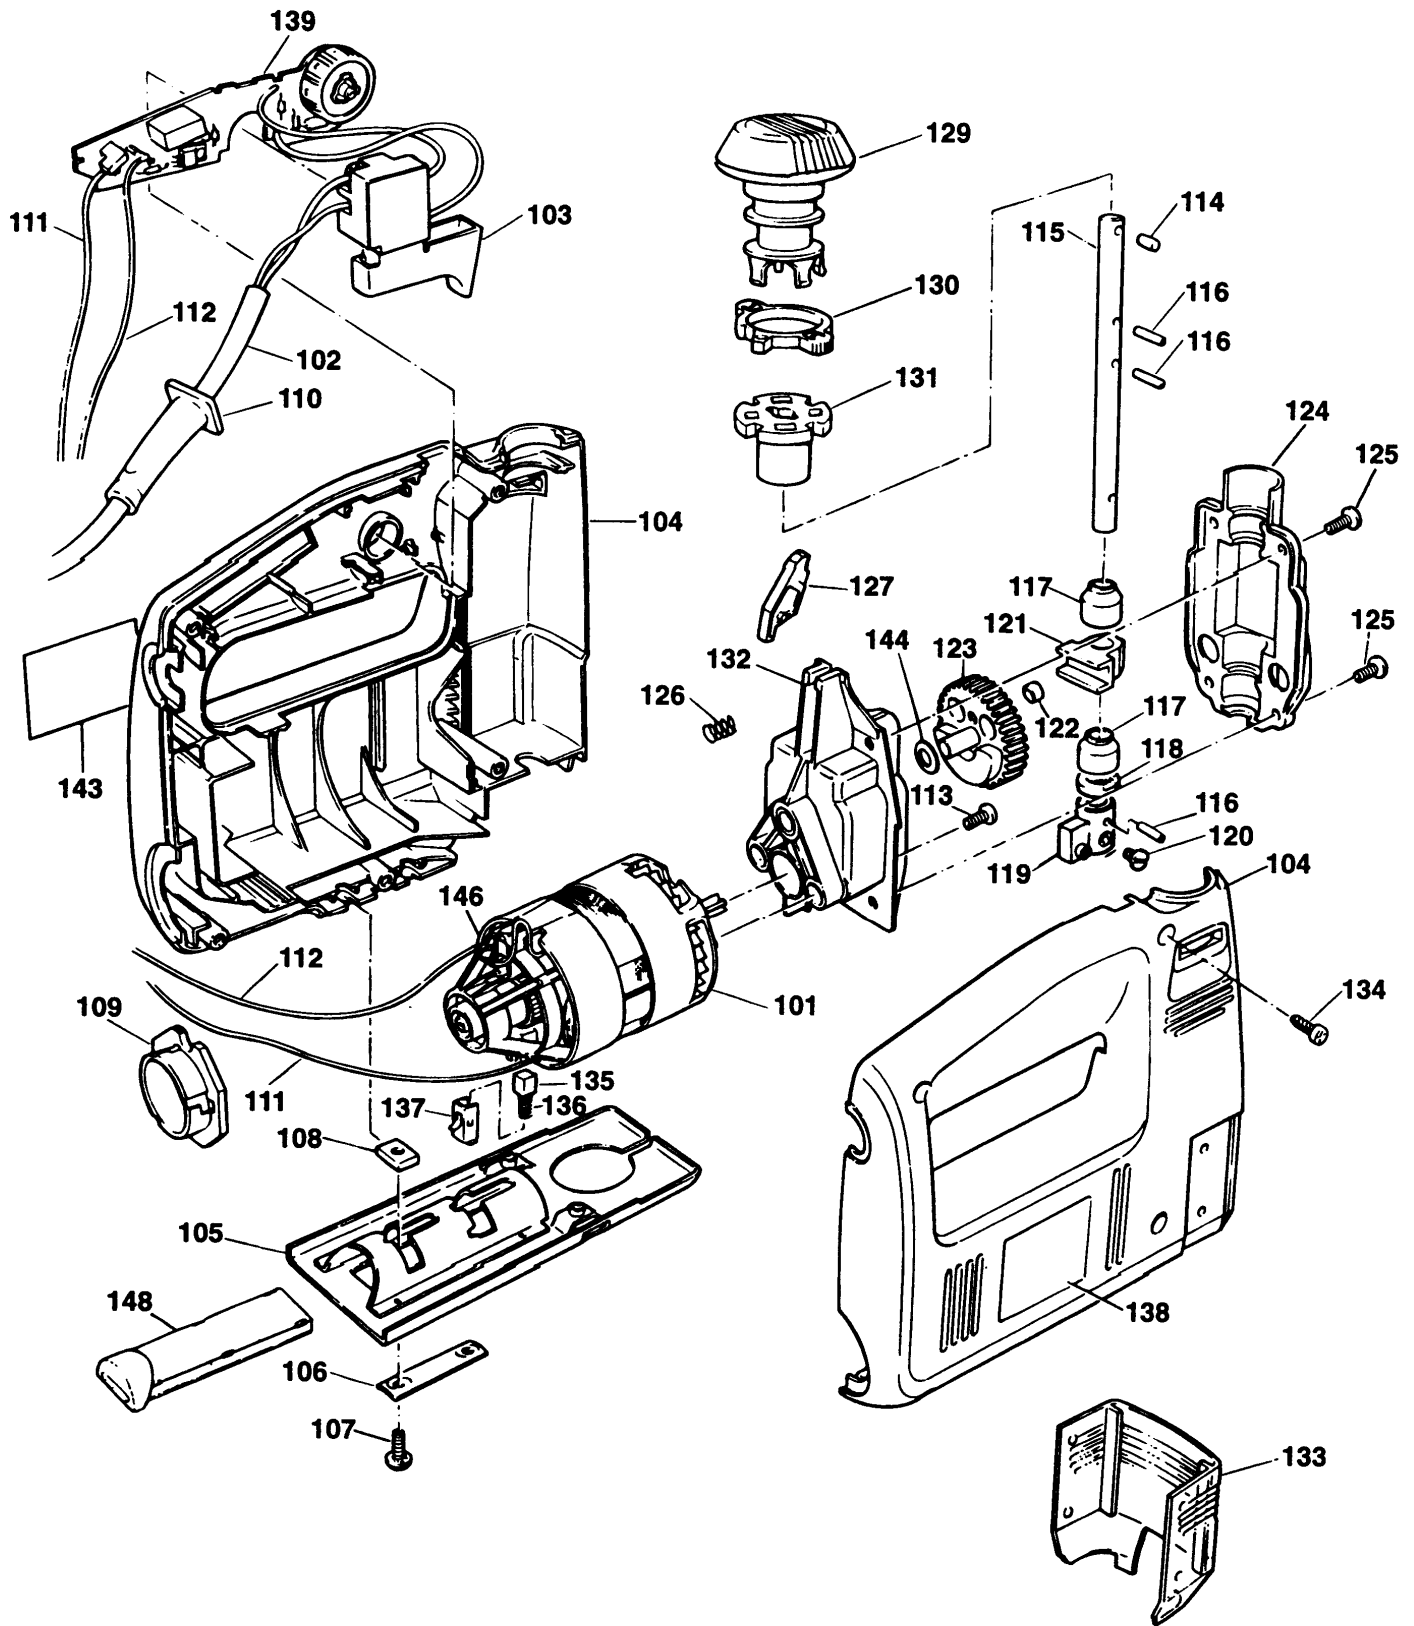

STICHSÄGENSCHNECKE

KS538SE---A

TYPE 1

STICHSÄGENSCHNECKE

KS538SE---A TYPE 1

Pos. Nr	Ersatzteilnummer	Beschreibung	Preis	Variants	
101	1	576376-03			Type 01
101	1	576376-03			Type 02
102	1	330060-53			GB
102	1	330060-53			IE
102	1	330060-53			KW
102	1	330080-03			ZA
102	1	330080-03			NO
102	1	330080-03			PT
102	1	330080-03			SE
102	1	330080-03			FR
102	1	330080-03			GR
102	1	330080-03			NL
102	1	330080-03			DK
102	1	330080-03			ES
102	1	330080-03			FI
102	1	330080-03			AT
102	1	330080-03			BE
102	1	330080-03			DE
102	1	330080-05			CH
102	1	330080-05			IT
102	1	330080-06			AU
102	1	330080-06			NZ
103	1	374005			SCHALTER ZSB
104	1	000000-00			NICHT MEHR LIEFERBAR
105	1	823909			SCHUH ZSB
106	1	805981-00			HALTERUNG
107	2	376409			SCHRAUBE
108	2	845591			MUTTER
109	1	805156			AUSGANG
110	1	770235			SCHUTZ
111	1	811666			LITZE
112	1	000000-00			NICHT MEHR LIEFERBAR
113	2	812171			SCHRAUBE
114	1	811057			STIFT
115	1	000000-00			NICHT MEHR LIEFERBAR
116	3	374292			STIFT
117	2	000000-00			NICHT MEHR LIEFERBAR
118	1	799310			O-RING
119	1	844839			MESSERKLEMME
120	1	808548			SCHRAUBE
121	1	749286			BUEGEL
122	1	000000-00			NICHT MEHR LIEFERBAR
123	1	000000-00			NICHT MEHR LIEFERBAR
124	1	799309			GETR.GEH.ABDECKUNG
125	4	891024			SCHRAUBE
126	1	000000-00			NICHT MEHR LIEFERBAR
127	1	000000-00			NICHT MEHR LIEFERBAR
129	1	000000-00			NICHT MEHR LIEFERBAR
130	1	000000-00			NICHT MEHR LIEFERBAR
131	1	000000-00			NICHT MEHR LIEFERBAR
132	1	000000-00			NICHT MEHR LIEFERBAR
133	1	000000-00			NICHT MEHR LIEFERBAR
134	5	809961			SCHRAUBE
135	2	372523			KOHLE
136	2	847709			FEDER
137	2	846076			KOHLEKASTEN
139	1	000000-00			NICHT MEHR LIEFERBAR
140	1	858274			ANSCHLAG
					PARTS NOT DRAWN

STICHSÄGENSCHNECKE

KS538SE---A

TYPE 1

141	1	000000-00	NICHT MEHR LIEFERBAR	PARTS NOT DRAWN
142	1	000000-00	NICHT MEHR LIEFERBAR	PARTS NOT DRAWN
143	1	000000-00	NICHT MEHR LIEFERBAR	
144	1	000000-00	NICHT MEHR LIEFERBAR	
146	1	828446	DROSSEL ZSB	Type 02