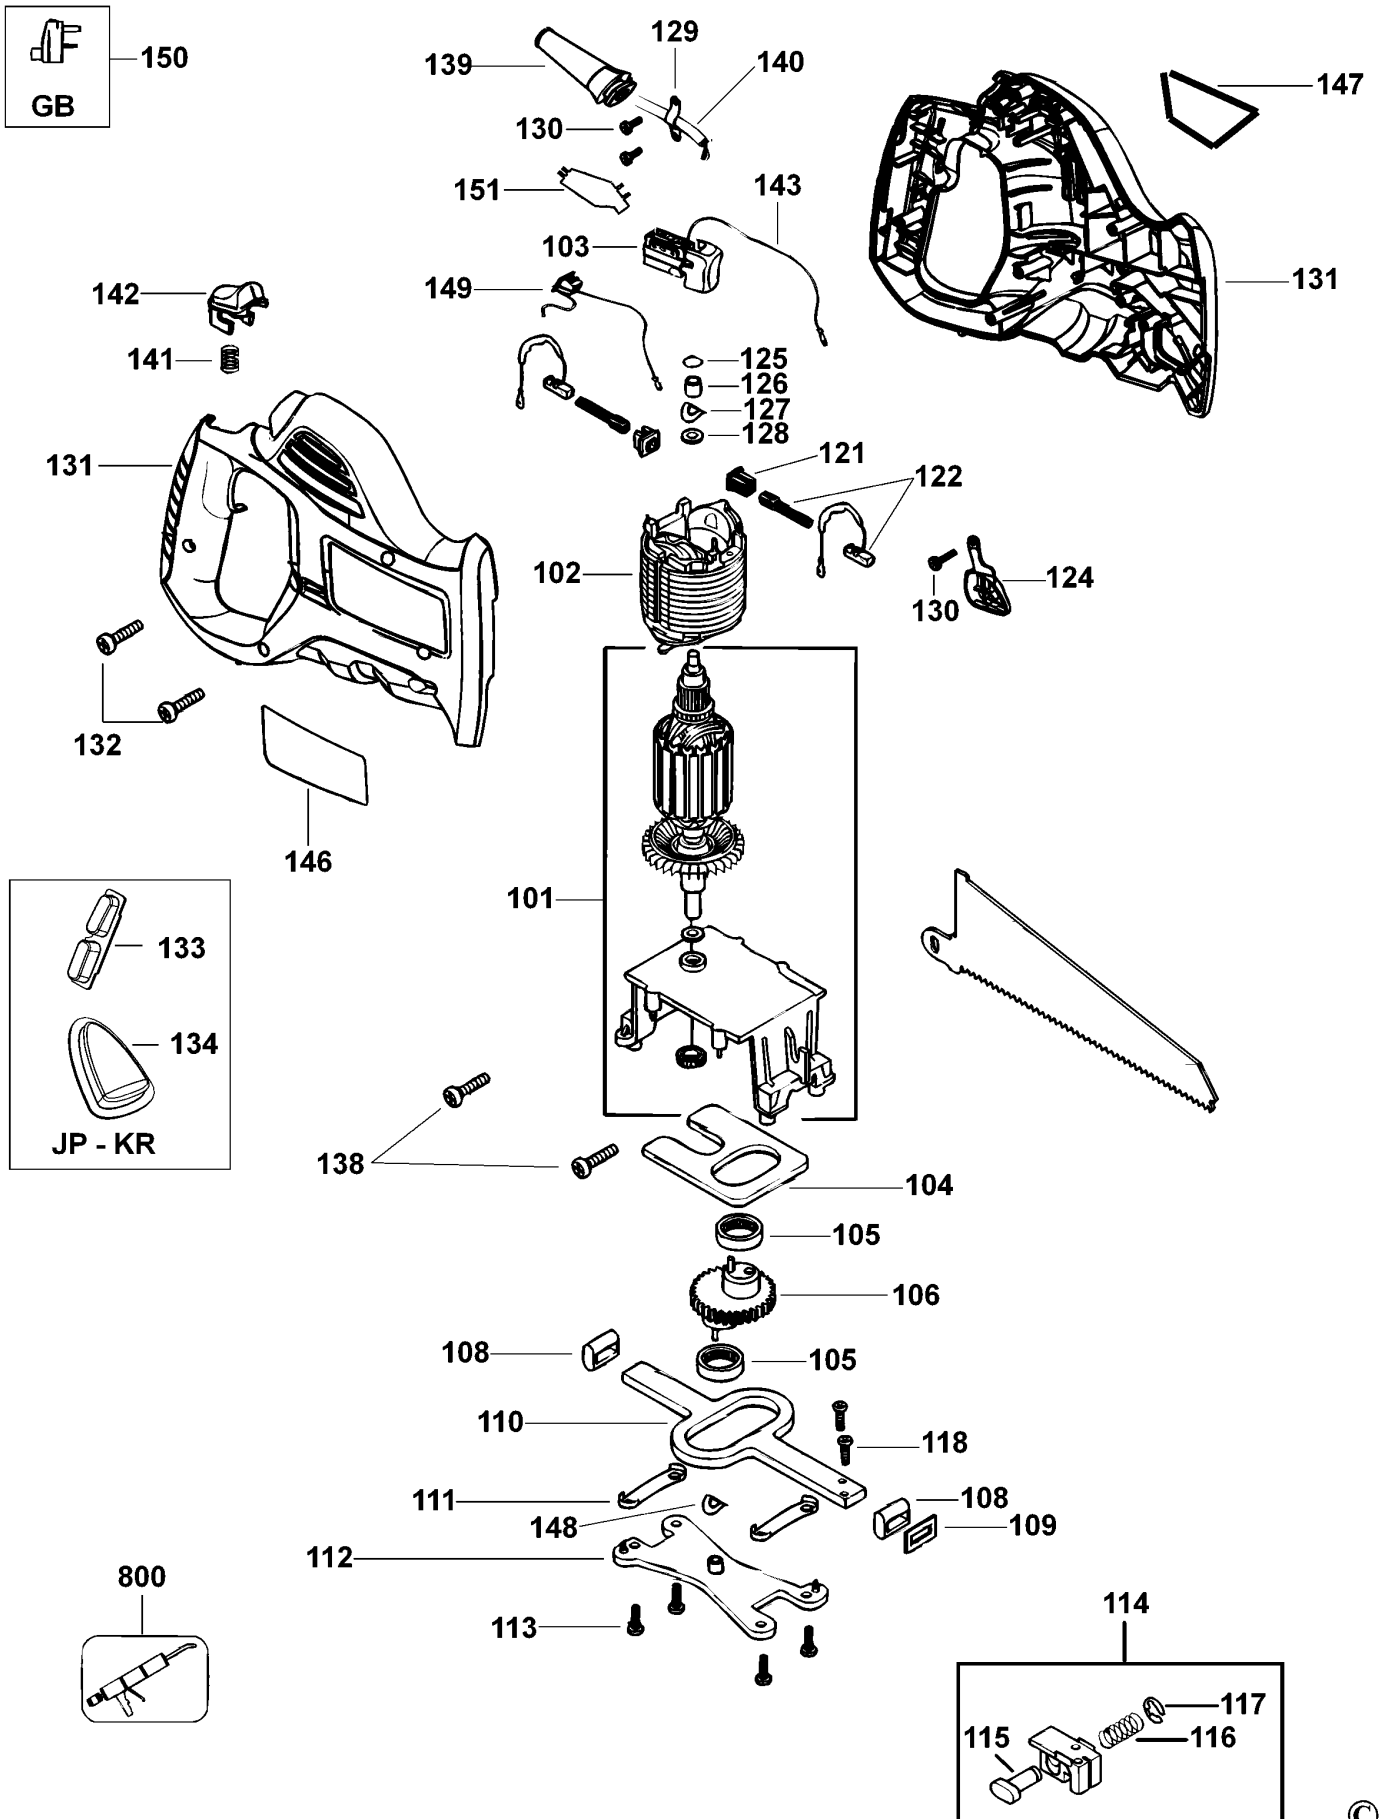

DREHBLATTSTICHSAGE

KS880EC---A TYPE 1

DREHBLATTSTICHSAGE

KS880EC---A

TYPE 1

Pos. Nr	Ersatzteilnummer	Beschreibung	Preis	Variants	
101	1	376446-20	ANKER 230V		GB
101	1	376446-20	ANKER 230V		XE
101	1	376446-20	ANKER 230V		QS
101	1	376448-07	GETRIEBE ZSB		KR
101	1	376448-08	GETRIEBE ZSB		JP
102	1	576374-37	FELD ZSB		JP
102	1	576374-32	FELD ZSB 230V		KR
102	1	576374-34	FELD 230V		GB
102	1	576374-34	FELD 230V		XE
102	1	576374-34	FELD 230V		QS
103	1	479988-00	SCHALTER ZSB		JP
103	1	479988-01	SCHALTER ZSB		QS
103	1	479988-01	SCHALTER ZSB		GB
103	1	479988-01	SCHALTER ZSB		KR
103	1	479988-01	SCHALTER ZSB		XE
104	1	377372	AUSGLEICHGEWICHT		
105	2	377454	KUGELLAGER		
106	1	376450-04	GETRIEBE ZSB		GB
106	1	376450-04	GETRIEBE ZSB		XE
106	1	376450-04	GETRIEBE ZSB		QS
106	1	376450-03	GETRIEBE ZSB		JP
106	1	376450-03	GETRIEBE ZSB		KR
108	2	795680-01	LAGERHULSE		
109	1	795694	DICHTUNG		
110	1	580377-00	STOESSEL		
111	2	795647	KLAMMER		
112	1	377389	GETR.GEH.ABDECKUNG		
113	4	575946-00	SCHRAUBE		
114	1	377375	KLEMME ZSB		
115	1	571265-00	KLAMMER		
116	1	368671	FEDER		
117	1	571181-00	KLIP		
118	2	577359-00	SCHRAUBE		
121	2	875735	EINSATZ		
122	2	573185-00	KOHLEKASTEN & DROSSELL		XE
122	2	573185-00	KOHLEKASTEN & DROSSELL		QS
122	2	573185-00	KOHLEKASTEN & DROSSELL		GB
122	2	583366-02	KOHLEKASTEN & DROSSELL		KR
122	2	583366-00	KOHLEKASTEN & DROSSELL		JP
124	1	479986-00	FESTSTELLKNOPF		
125	1	142967-00	O-RING		
126	1	624474-06	LAGER,AXIAL		
127	1	373296-00	FIBERSCHEIBE		
128	1	373295-01	FIBERSCHEIBE		
129	1	329301-00	KABELKLEMME		
130	2	821057	SCHRAUBE		
131	1	488213-01	GEHAEUSEPAAR		GB
131	1	488213-01	GEHAEUSEPAAR		XE
131	1	488213-01	GEHAEUSEPAAR		QS
131	1	488213-00	GEHAEUSEPAAR		JP
131	1	488213-00	GEHAEUSEPAAR		KR
132	6	375669-01	SCHRAUBE		JP
132	6	375669-01	SCHRAUBE		KR
132	8	375669-01	SCHRAUBE		QS