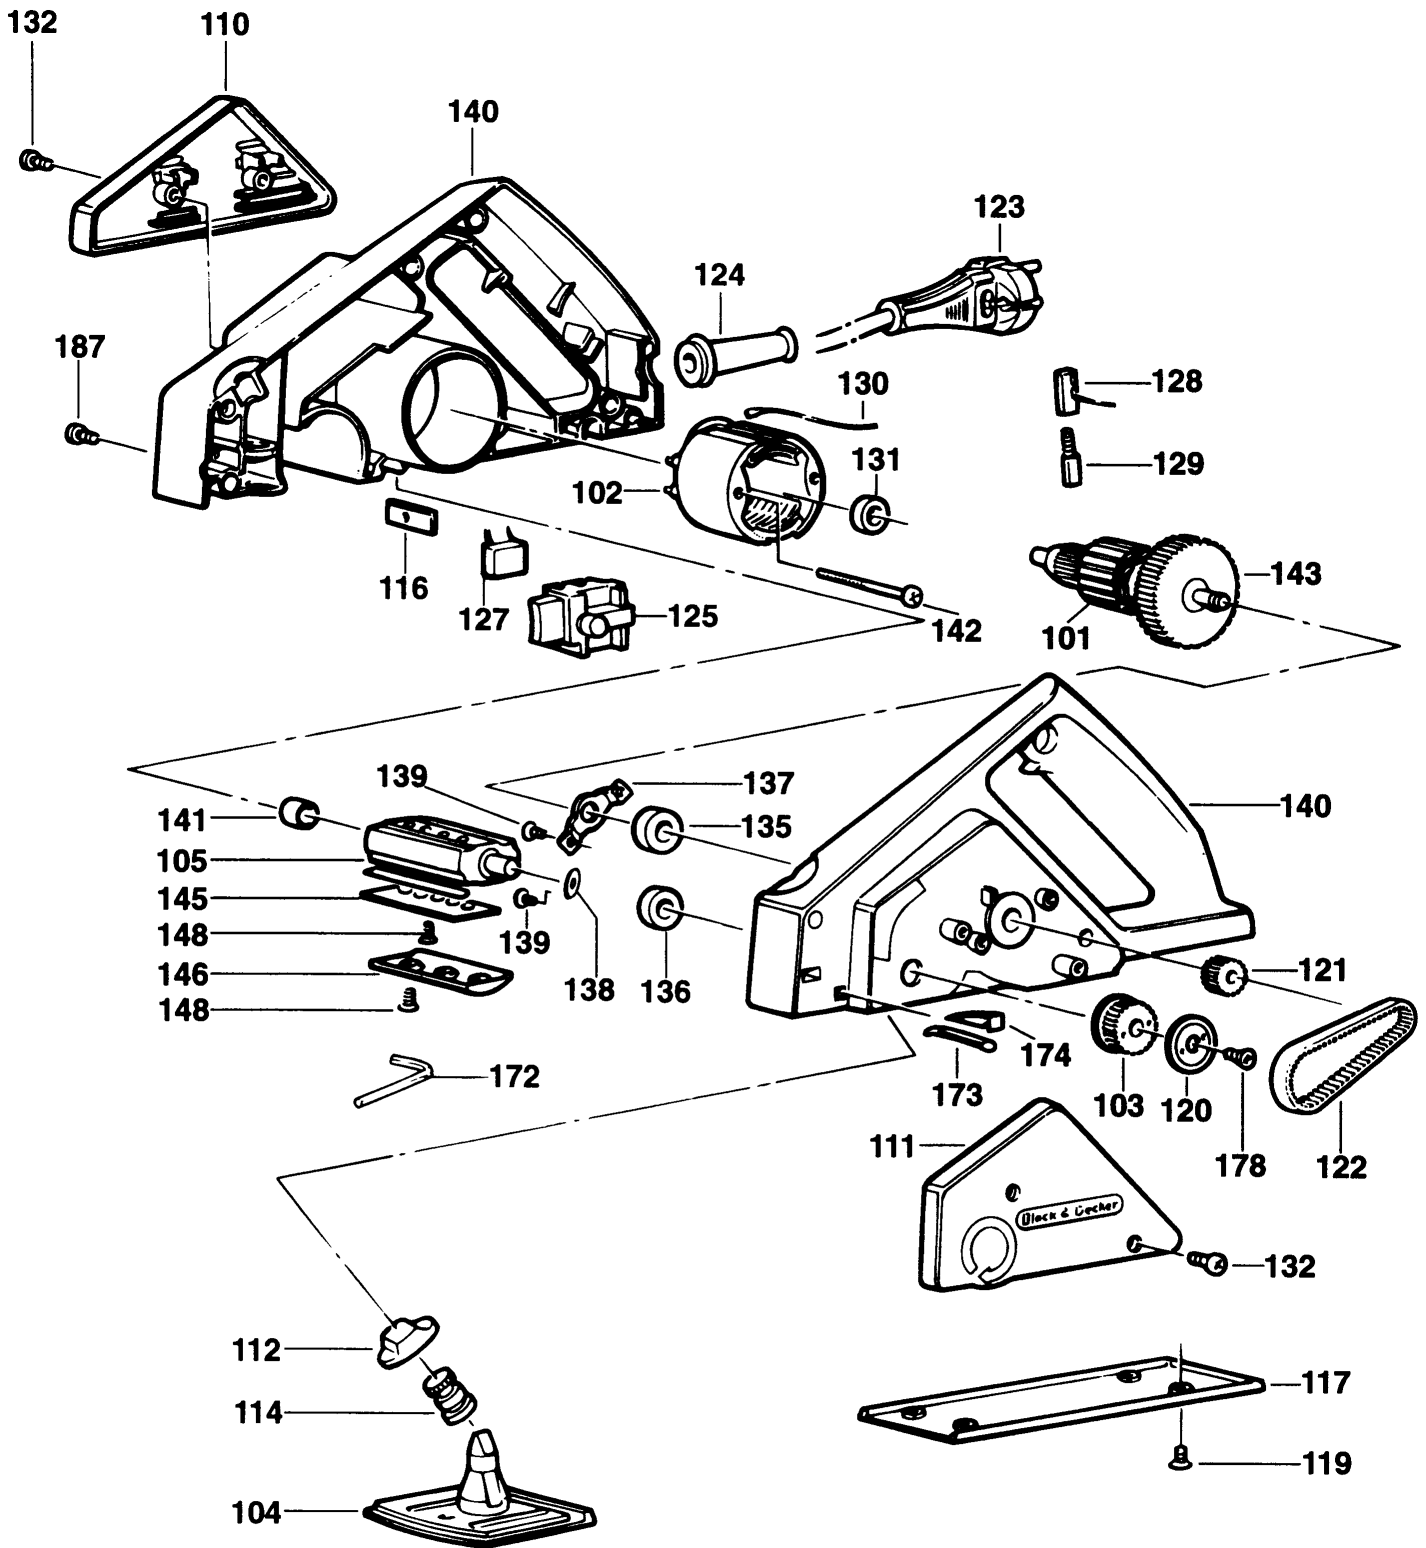

HOBELMASCHINE

KW710-----B

TYPE H2A

816

HOBELMASCHINE

KW710-----B

TYPE H2A

Pos. Nr	Ersatzteilnummer	Beschreibung	Preis	Variants
101	1	000000-00	NICHT MEHR LIEFERBAR	
102	1	000000-00	NICHT MEHR LIEFERBAR	
103	1	323002	ANTRIEBSRAD	
105	1	325370-00	MESSER HALTER	
110	1	918595-01	ENDKAPPE	
111	1	000000-00	NICHT MEHR LIEFERBAR	
112	1	000000-00	NICHT MEHR LIEFERBAR	
114	1	870512	MUTTER	
116	1	918405	PLATTE	
117	1	917294	BODENPLATTE	
119	4	911216	SCHRAUBE	
120	1	911638	FUEHRUNGSRIEMEN	
121	1	917296	ANTRIEBSRAD	
122	1	321200	RIEMENANTRIEB	
123	1	330060-53	KABELSATZ	GB
123	1	330060-53	KABELSATZ	IE
123	1	330060-53	KABELSATZ	KW
123	1	330080-03	KABELSATZ (EURO)	SE
123	1	330080-03	KABELSATZ (EURO)	NL
123	1	330080-03	KABELSATZ (EURO)	NO
123	1	330080-03	KABELSATZ (EURO)	PT
123	1	330080-03	KABELSATZ (EURO)	FR
123	1	330080-03	KABELSATZ (EURO)	GR
123	1	330080-03	KABELSATZ (EURO)	IT
123	1	330080-03	KABELSATZ (EURO)	DK
123	1	330080-03	KABELSATZ (EURO)	ES
123	1	330080-03	KABELSATZ (EURO)	FI
123	1	330080-03	KABELSATZ (EURO)	AT
123	1	330080-03	KABELSATZ (EURO)	BE
123	1	330080-03	KABELSATZ (EURO)	DE
123	1	330080-05	KABELSATZ	CH
124	1	770235	SCHUTZ	
125	1	322001	SCHALTER	
127	1	321384	KONDENSATOR	
128	2	877898	KOHLEHALTER	
129	2	915068-01	KOHLE + FEDER	
130	2	878846	LITZE 360MM	
131	1	878817	LAGER ZSB	
132	4	911060	SCHRAUBE	
135	1	330003-31	KUGELLAGER	
136	1	330003-39	KUGELLAGER	
137	1	916980	PLATTE	
138	1	891066	UNTERLEGSCHIEBE	
139	3	911388	SCHRAUBE	
140	1	372937-05	GEHAEUSEPAAR	
141	1	330004-02	NADELLAGER	
142	2	917424	SCHRAUBE	
143	1	917752	LÜFTER	
145	2	878428	HALTER	
146	2	918610	ABDECKUNG	
148	10	325377-00	SCHRAUBE (VORL.)	
172	1	807043	SCHLUESSEL	
173	1	870490	FEDER	
174	1	000000-00	NICHT MEHR LIEFERBAR	
178	1	911079	SCHRAUBE	
187	6	911325	SCHRAUBE	
816	1	000000-00	NICHT MEHR LIEFERBAR	