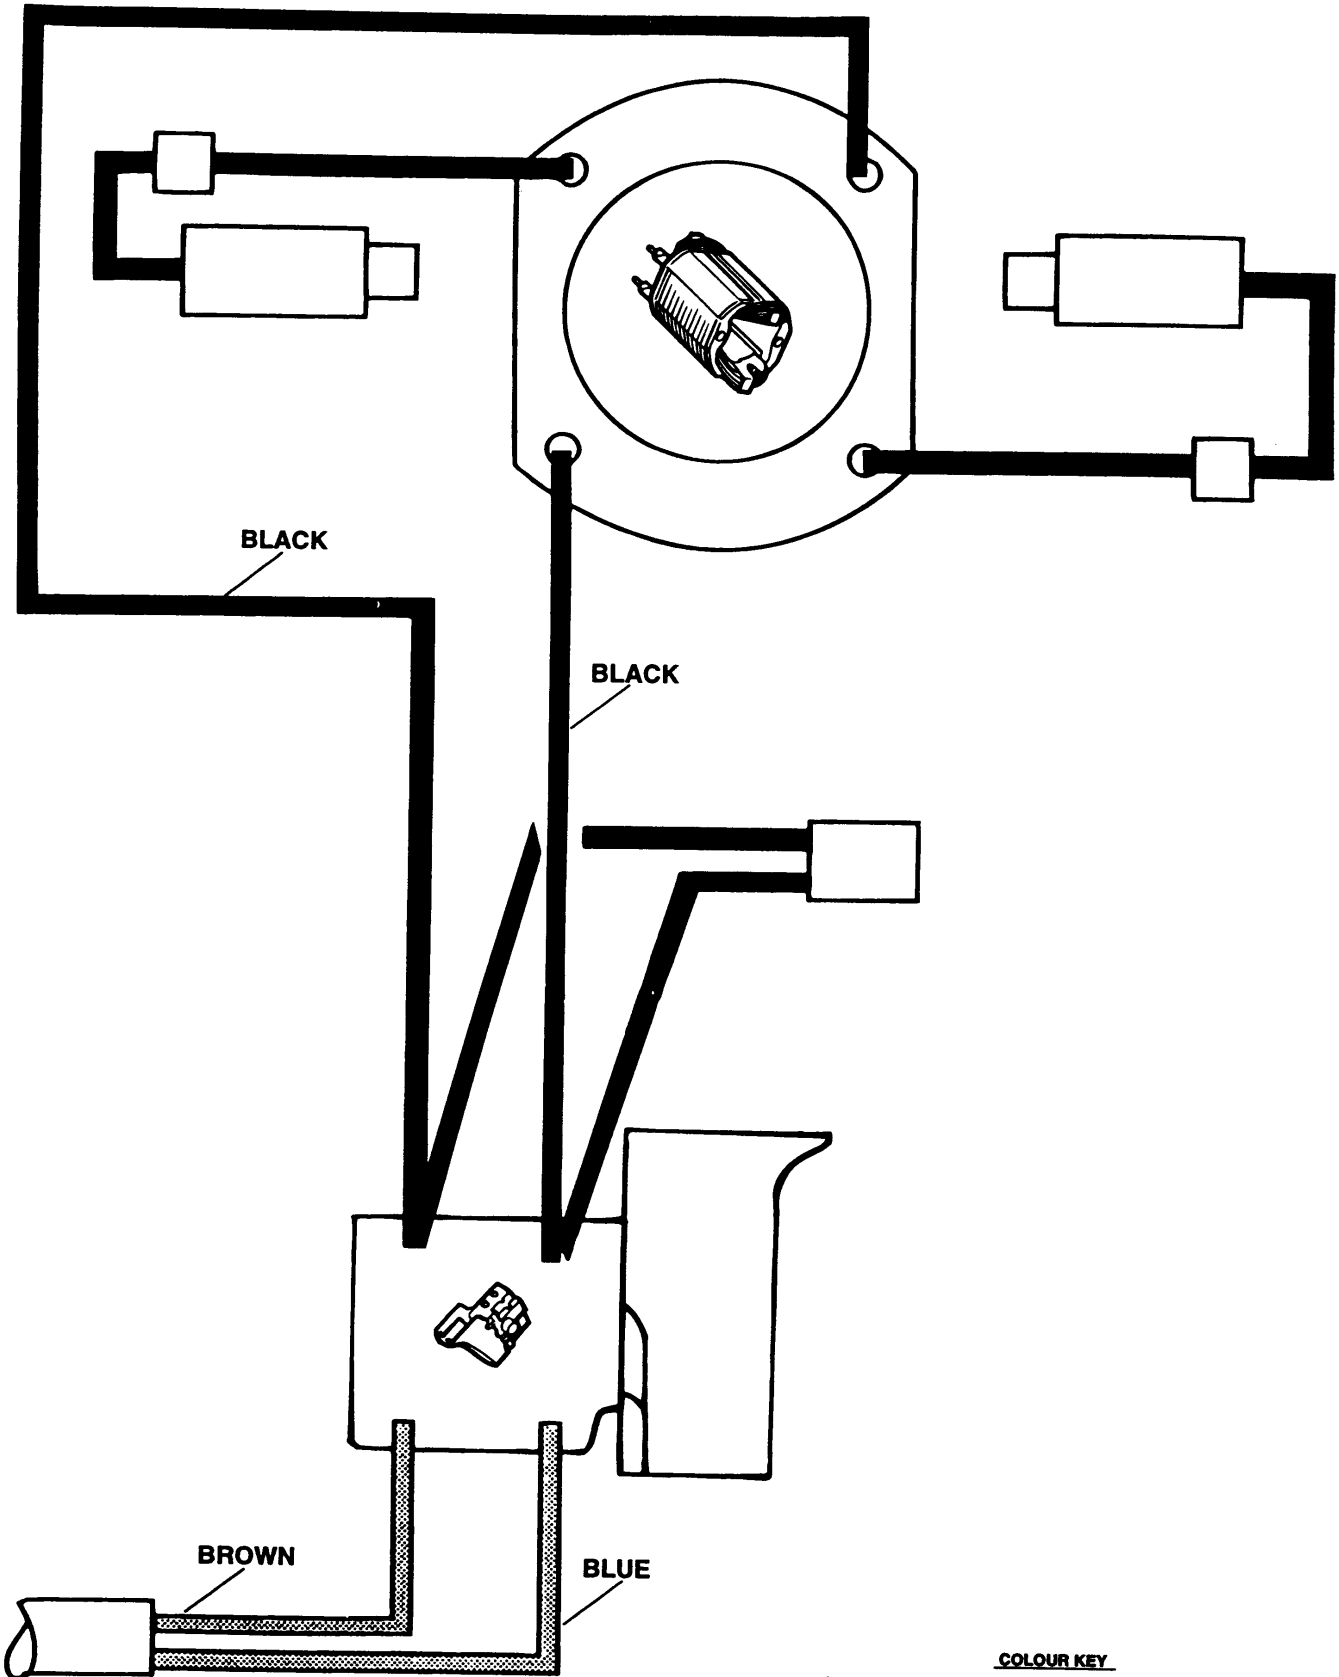

COLOUR KEY

ENGLISH	FRENCH	ITALIAN	GERMAN
BLACK	NOIR	NERO	SCHWARZ
BROWN	BRUN	MARRONE	BRAUN
BLUE	BLEU	BLU	BLAU