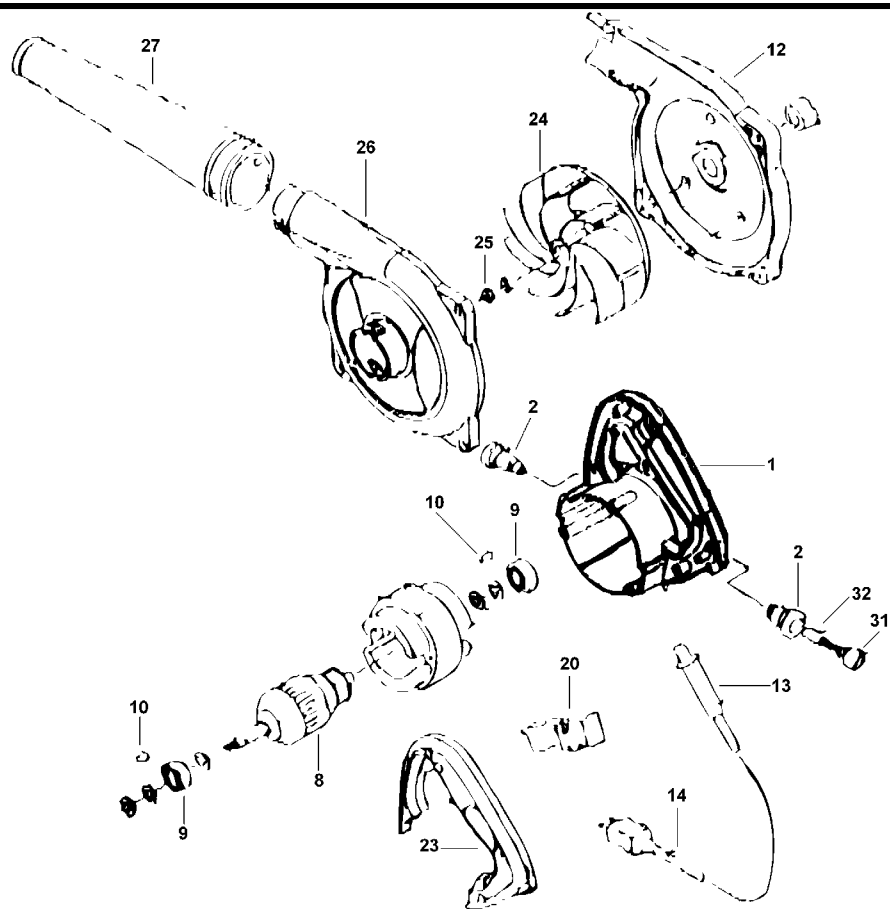

# GEBLÄSESTAUBSAUGER

KX4020----A

TYPE 1

©

# GEBLÄSESTAUBSAUGER

## TYPE 1

Pos. Nr	Ersatzteilnummer	Beschreibung	Preis	Variants
1	1	000000-00	NICHT MEHR LIEFERBAR	KX4020-1
2	2	000000-00	NICHT MEHR LIEFERBAR	KX4020-2
4	1	000000-00	NICHT MEHR LIEFERBAR	KX4020-4
8	1	6010121-08	ANKER 240V	KX4020-8
9	2	330003-35	KUGELLAGER	
10	2	000000-00	NICHT MEHR LIEFERBAR	KX4020-10
12	1	000000-00	NICHT MEHR LIEFERBAR	KX4020-12
13	1	330005-01	KABELTUELLE	
14	1	6010119-40	KABELSATZ	CD301-40
20	1	6010121-20	SCHALTER	
23	1	000000-00	NICHT MEHR LIEFERBAR	KX4020-23
24	1	6010121-24	LÜFTER	KX4020-24
25	1	000000-00	NICHT MEHR LIEFERBAR	KX4020-25
26	1	6010121-26	RAHMEN	KX4020-26
27	1	000000-00	NICHT MEHR LIEFERBAR	KX4020-27
31	2	6010121-31	KOHLEKAPPE	KX4020-31
32	2	000000-00	NICHT MEHR LIEFERBAR	KX4020-32