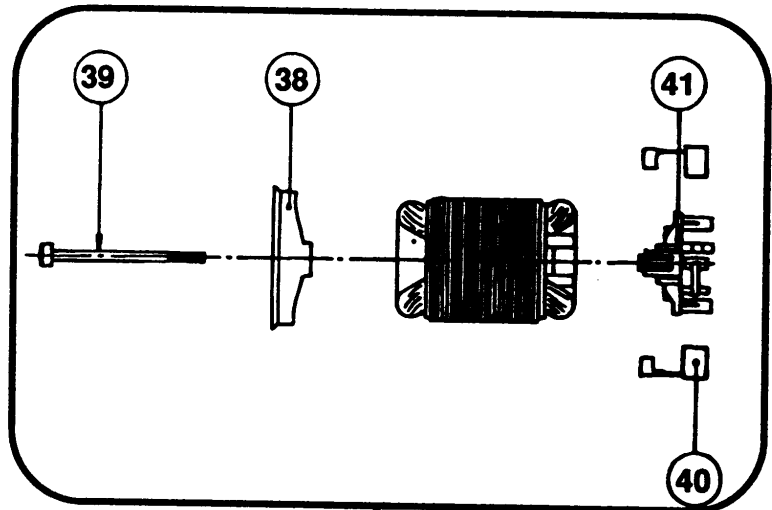

DIAMANTKERNBOHRER

M1800-----A

TYPE 1

846

DIAMANTKERNBOHRER

M1800-----A

TYPE 1

17

28

37

51

DIAMANTKERNBOHRER

M1800-----A

TYPE 1

DIAMANTKERNBOHRER

M1800-----A

DIAMANTKERNBOHRER

M1800-----A

TYPE 1

64	2	930752-00	SCHRAUBE
65	2	931297-00	SCHRAUBE
66	1	000000-00	NICHT MEHR LIEFERBAR
67	2	278751-00	STECKER
68	1	000000-00	NICHT MEHR LIEFERBAR
69	1	000000-00	NICHT MEHR LIEFERBAR
71	1	278812-00	DICHTUNG
72	1	278809-00	KUGELLAGER
73	1	000000-00	NICHT MEHR LIEFERBAR
74	2	832337	KUGELLAGER
75	1	000000-00	NICHT MEHR LIEFERBAR
76	1	000000-00	NICHT MEHR LIEFERBAR
115	1	000000-00	NICHT MEHR LIEFERBAR
116	1	000000-00	NICHT MEHR LIEFERBAR
117	1	278784-00	SCHALTER
118	1	278741-00	ABDECKUNG
119	1	278786-00	SCHALTERKASTEN
120	1	000000-00	NICHT MEHR LIEFERBAR
121	2	279215-00	UNTERLEGSCHEIBE
846	†	279196-00	KUPPLUNGSKIT

DIAMANTKERNBOHRER

M1800-----A

R10636

Teil 43 enth ä lt Teil 42.

Achtung: Alle Maschinen, die zur Wartung eingereicht werden und vor November 1992 (Datencode 472) hergestellt wurden, m ü
ssen unter Verwendung des Kupplungssatzes, Teil Nr. 279196-00, eine neue Kupplung erhalten.siehe technisches Merkblatt.
Achtung: Der Datumscode befindet sich auf dem Getriebekasten eingestanzt.