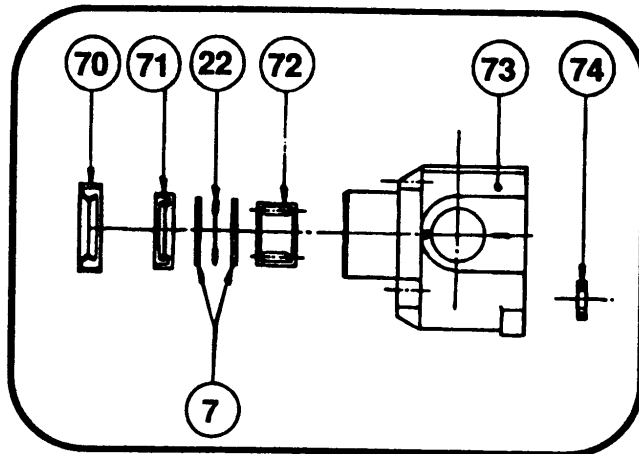

DIAMANTKERNBOHRER

M1800-----A

TYPE 1

846

DIAMANTKERNBOHRER

M1800-----A

TYPE 1

17

28

37

51

DIAMANTKERNBOHRER

M1800-----A

TYPE 1

DIAMANTKERNBOHRER

M1800-----A

DIAMANTKERNBOHRER

M1800-----A

TYPE 1

64	2	930752-00	SCHRAUBE
65	2	931297-00	SCHRAUBE
66	1	000000-00	NICHT MEHR LIEFERBAR
67	2	278751-00	STECKER
68	1	000000-00	NICHT MEHR LIEFERBAR
69	1	000000-00	NICHT MEHR LIEFERBAR
71	1	278812-00	DICHTUNG
72	1	278809-00	KUGELLAGER
73	1	000000-00	NICHT MEHR LIEFERBAR
74	2	832337	KUGELLAGER
75	1	000000-00	NICHT MEHR LIEFERBAR
76	1	000000-00	NICHT MEHR LIEFERBAR
115	1	000000-00	NICHT MEHR LIEFERBAR
116	1	000000-00	NICHT MEHR LIEFERBAR
117	1	278784-00	SCHALTER
118	1	278741-00	ABDECKUNG
119	1	278786-00	SCHALTERKASTEN
120	1	000000-00	NICHT MEHR LIEFERBAR
121	2	279215-00	UNTERLEGSCHEIBE
846	†	279196-00	KUPPLUNGSKIT

DIAMANTKERNBOHRER

M1800-----A

R10636

Teil 43 enth ä lt Teil 42.

Achtung: Alle Maschinen, die zur Wartung eingereicht werden und vor November 1992 (Datencode 472) hergestellt wurden, m ü
ssen unter Verwendung des Kupplungssatzes, Teil Nr. 279196-00, eine neue Kupplung erhalten.siehe technisches Merkblatt.
Achtung: Der Datumscode befindet sich auf dem Getriebekasten eingestanzt.