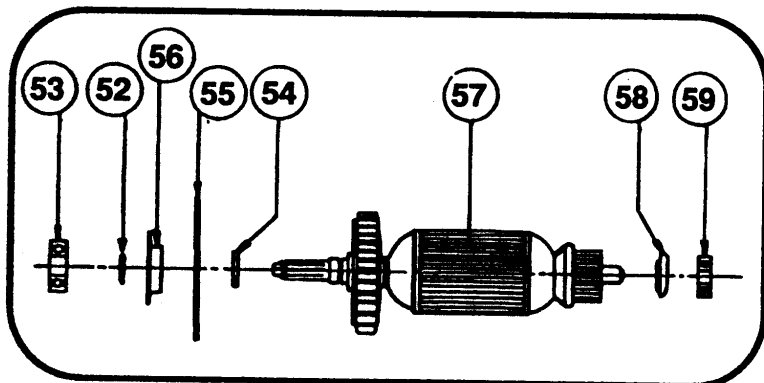

DIAMANTKERNBOHRER

M1800-----A

TYPE 1

846

DIAMANTKERNBOHRER

M1800-----A

TYPE 1

17

28

37

51

DIAMANTKERNBOHRER

M1800-----A

TYPE 1

DIAMANTKERNBOHRER

M1800-----A

DIAMANTKERNBOHRER

M1800-----A

TYPE 1

64	2	930752-00	SCHRAUBE
65	2	931297-00	SCHRAUBE
66	1	000000-00	NICHT MEHR LIEFERBAR
67	2	278751-00	STECKER
68	1	000000-00	NICHT MEHR LIEFERBAR
69	1	000000-00	NICHT MEHR LIEFERBAR
71	1	278812-00	DICHTUNG
72	1	278809-00	KUGELLAGER
73	1	000000-00	NICHT MEHR LIEFERBAR
74	2	832337	KUGELLAGER
75	1	000000-00	NICHT MEHR LIEFERBAR
76	1	000000-00	NICHT MEHR LIEFERBAR
115	1	000000-00	NICHT MEHR LIEFERBAR
116	1	000000-00	NICHT MEHR LIEFERBAR
117	1	278784-00	SCHALTER
118	1	278741-00	ABDECKUNG
119	1	278786-00	SCHALTERKASTEN
120	1	000000-00	NICHT MEHR LIEFERBAR
121	2	279215-00	UNTERLEGSCHEIBE
846	†	279196-00	KUPPLUNGSKIT

DIAMANTKERNBOHRER

M1800-----A

R10636

Teil 43 enth ä lt Teil 42.

Achtung: Alle Maschinen, die zur Wartung eingereicht werden und vor November 1992 (Datencode 472) hergestellt wurden, m ü
ssen unter Verwendung des Kupplungssatzes, Teil Nr. 279196-00, eine neue Kupplung erhalten.siehe technisches Merkblatt.
Achtung: Der Datumscode befindet sich auf dem Getriebekasten eingestanzt.