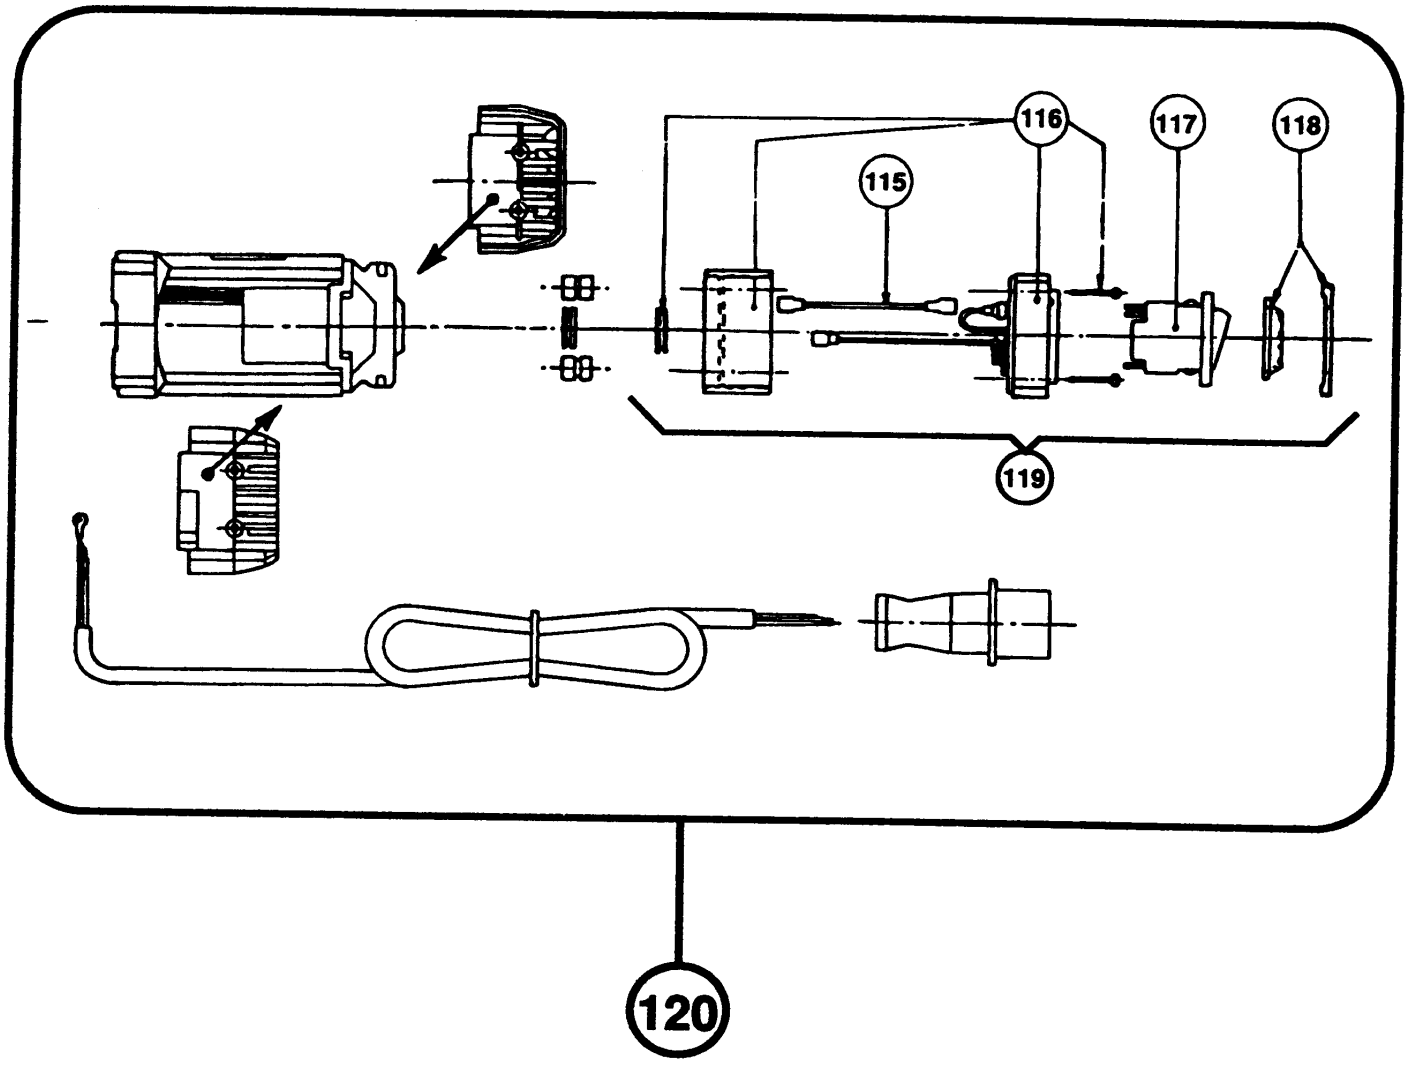

DIAMANTKERNBOHRER

M1800-----A

TYPE 1

DIAMANTKERNBOHRER

M1800-----A

TYPE 1

Pos. Nr	Ersatzteilnummer	Beschreibung	Preis	Variants
1	1	000000-00	NICHT MEHR LIEFERBAR	
2	4	000000-00	NICHT MEHR LIEFERBAR	
3	4	832364	UNTERLEGSCHEIBE	
4	1	000000-00	NICHT MEHR LIEFERBAR	
5	1	000000-00	NICHT MEHR LIEFERBAR	
6	2	832327	STIFT	
7	3	278811-00	RING	
8	1	000000-00	NICHT MEHR LIEFERBAR	
9	2	000000-00	NICHT MEHR LIEFERBAR	
10	1	000000-00	NICHT MEHR LIEFERBAR	
11	3	832343	KUGEL	
12	4	000000-00	NICHT MEHR LIEFERBAR	
13	1	000000-00	NICHT MEHR LIEFERBAR	
14	1	000000-00	NICHT MEHR LIEFERBAR	
15	1	000000-00	NICHT MEHR LIEFERBAR	
16	1	278699-00	DICHTUNG	
17	1	000000-00	NICHT MEHR LIEFERBAR	
18	1	278814-00	SPRENGRING	
19	1	832348	RING	
20	1	832344	FEDER	
21	1	000000-00	NICHT MEHR LIEFERBAR	
22	2	278810-00	KUGELLAGER	
23	2	278804-00	UNTERLEGSCHEIBE	
24	1	278821-00	STIFT	
25	1	000000-00	NICHT MEHR LIEFERBAR	
26	1	278778-00	DICHTUNG	
27	4	930930	SCHRAUBE	
28	1	000000-00	NICHT MEHR LIEFERBAR	
29	1	000000-00	NICHT MEHR LIEFERBAR	
30	2	832378	SCHRAUBE	
31	1	278670-00	UNTERLEGSCHEIBE	
32	1	000000-00	NICHT MEHR LIEFERBAR	
34	1	000000-00	NICHT MEHR LIEFERBAR	
35	1	832650	DICHTUNG	
36	1	930909	DICHTUNG ZSB	
37	1	940483-49	FELD 230V	
38	1	931073-00	ABDECKUNG	
39	2	931421-00	SCHRAUBE	
40	2	933371-00	KOHLE	
41	1	935745	KOHLEPLATTE ZSB	
42	1	938332-00	HUELSE	
43	1	000000-00	NICHT MEHR LIEFERBAR	
44	1	278603-00	ENDKAPPE ZSB	
49	2	000000-00	NICHT MEHR LIEFERBAR	
50	1	000000-00	NICHT MEHR LIEFERBAR	
51	1	000000-00	NICHT MEHR LIEFERBAR	
52	1	930028-00	O-RING	
53	1	832376	KUGELLAGER	
54	1	931062-00	DISTANZSCHEIBE	
55	1	931066-00	FLANSCH	
56	1	931067-00	DICHTUNG ZSB	
57	1	930962-49	ANKER 220/240V	
58	1	931062-00	DISTANZSCHEIBE	
59	1	330003-36	KUGELLAGER	
60	2	000000-00	NICHT MEHR LIEFERBAR	
61	1	000000-00	NICHT MEHR LIEFERBAR	
62	1	000000-00	NICHT MEHR LIEFERBAR	
63	1	278605-00	KABEL