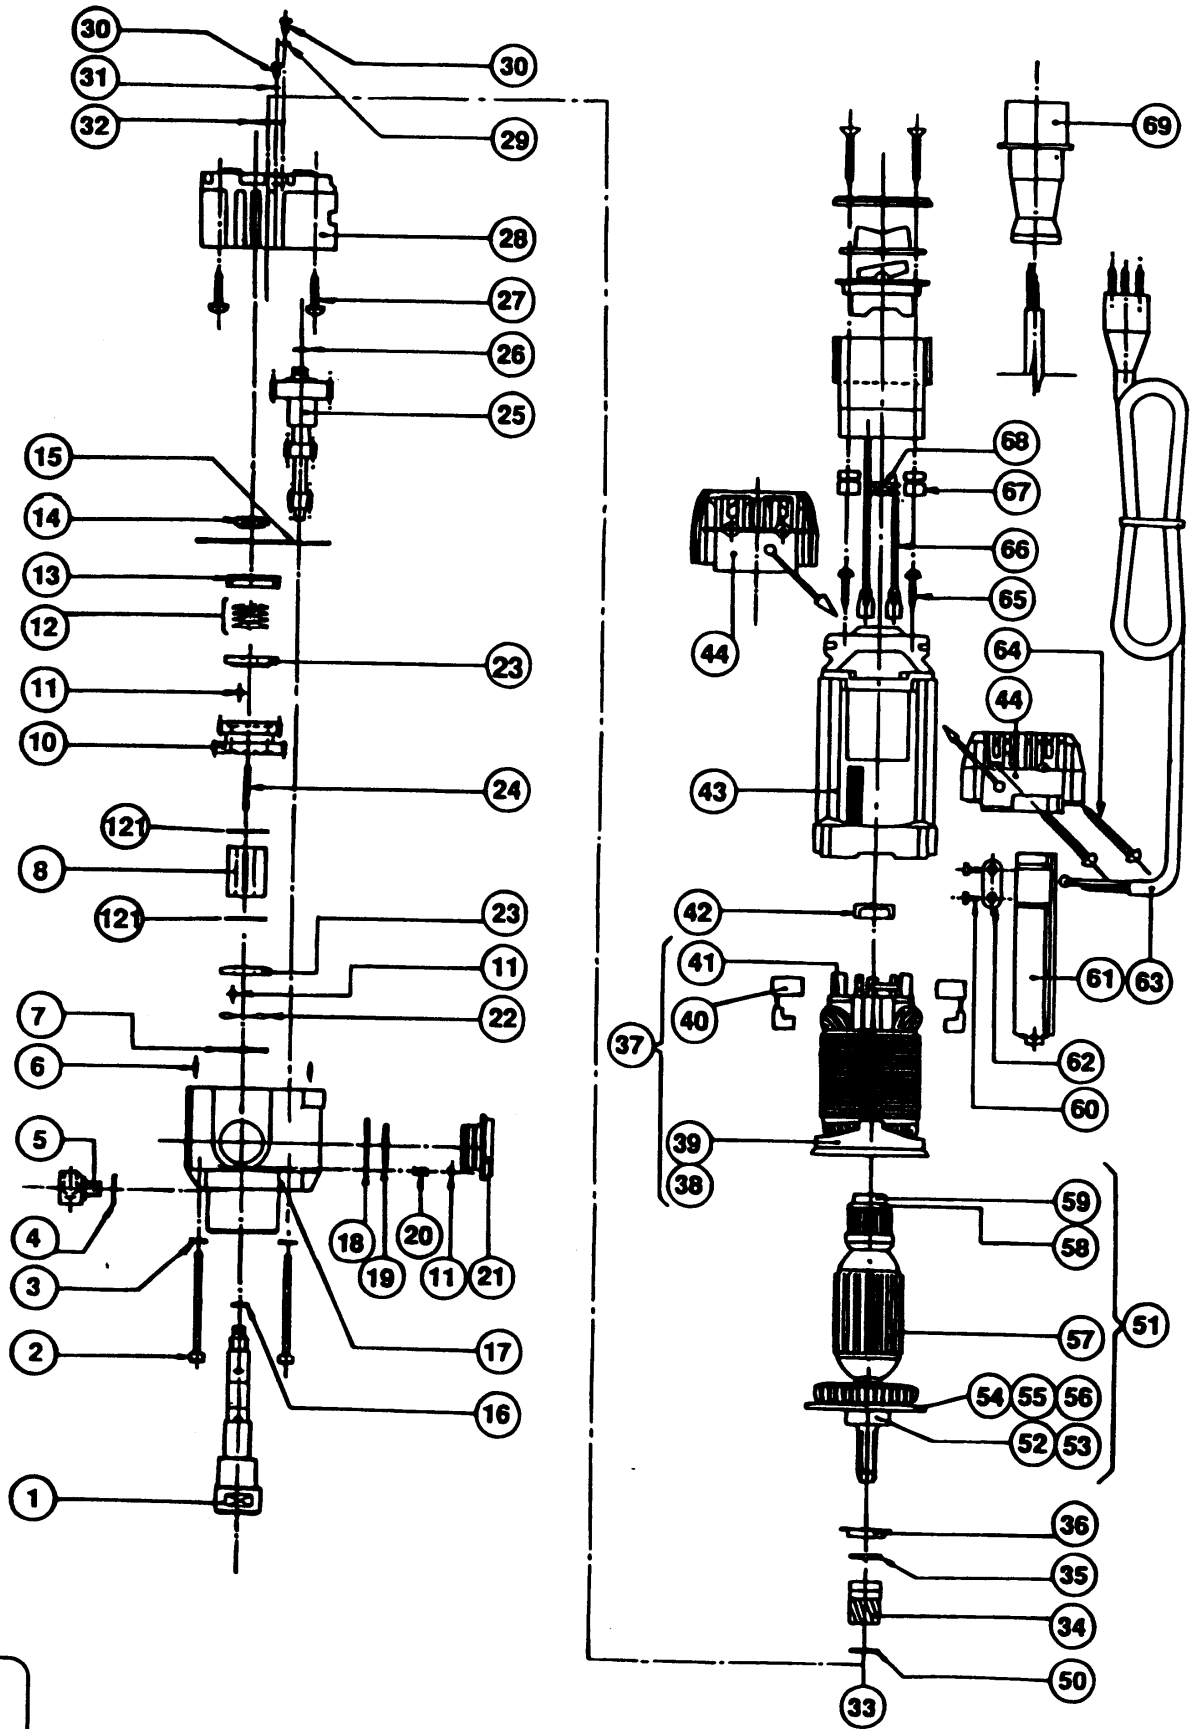

DIAMANTKERNBOHRER

M1800-----A

TYPE 1

846