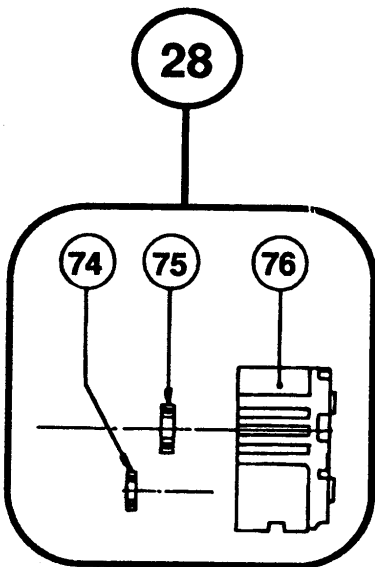

DIAMANTKERNBOHRER

M1800-----A

TYPE 1

846

DIAMANTKERNBOHRER

M1800-----A

TYPE 1

17

28

37

51

DIAMANTKERNBOHRER

M1800-----A

TYPE 1

DIAMANTKERNBOHRER

M1800-----A

DIAMANTKERNBOHRER

M1800-----A

TYPE 1

64	2	930752-00	SCHRAUBE
65	2	931297-00	SCHRAUBE
66	1	000000-00	NICHT MEHR LIEFERBAR
67	2	278751-00	STECKER
68	1	000000-00	NICHT MEHR LIEFERBAR
69	1	000000-00	NICHT MEHR LIEFERBAR
71	1	278812-00	DICHTUNG
72	1	278809-00	KUGELLAGER
73	1	000000-00	NICHT MEHR LIEFERBAR
74	2	832337	KUGELLAGER
75	1	000000-00	NICHT MEHR LIEFERBAR
76	1	000000-00	NICHT MEHR LIEFERBAR
115	1	000000-00	NICHT MEHR LIEFERBAR
116	1	000000-00	NICHT MEHR LIEFERBAR
117	1	278784-00	SCHALTER
118	1	278741-00	ABDECKUNG
119	1	278786-00	SCHALTERKASTEN
120	1	000000-00	NICHT MEHR LIEFERBAR
121	2	279215-00	UNTERLEGSCHEIBE
846	†	279196-00	KUPPLUNGSKIT

DIAMANTKERNBOHRER

M1800-----A

R10636

Teil 43 enth ä lt Teil 42.

Achtung: Alle Maschinen, die zur Wartung eingereicht werden und vor November 1992 (Datencode 472) hergestellt wurden, m ü
ssen unter Verwendung des Kupplungssatzes, Teil Nr. 279196-00, eine neue Kupplung erhalten.siehe technisches Merkblatt.
Achtung: Der Datumscode befindet sich auf dem Getriebekasten eingestanzt.