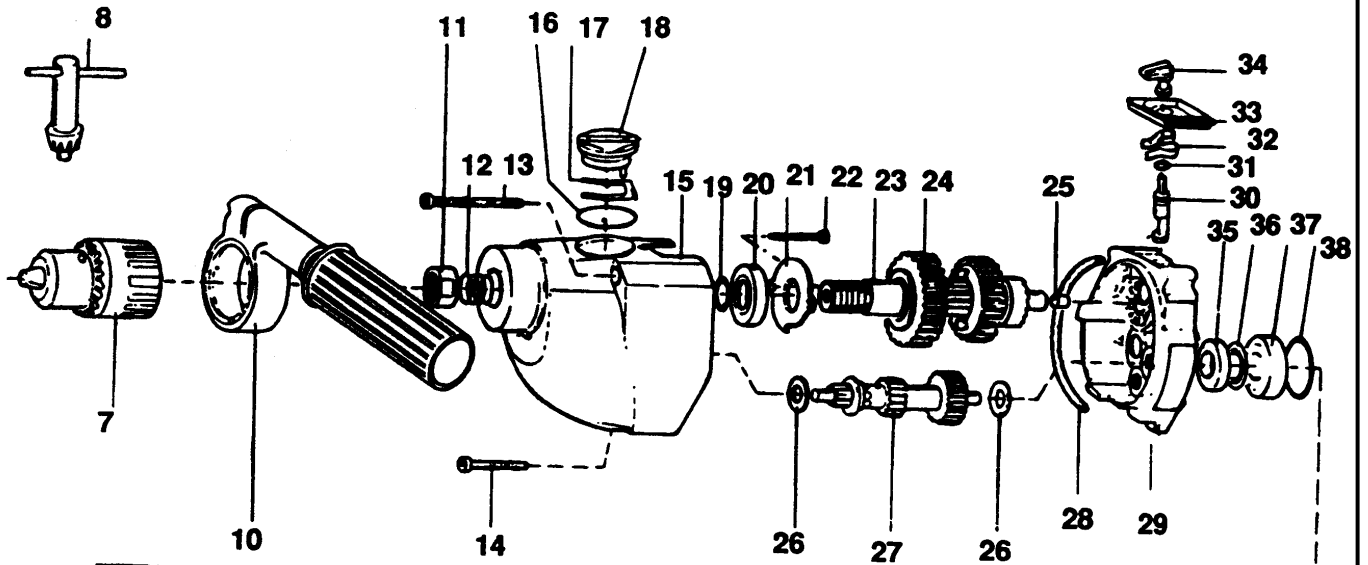

BOHRHAMMER

P2229-----A

TYPE 1

BOHRHAMMER

P2229-----A

TYPE 1

Pos. Nr	Ersatzteilnummer	Beschreibung	Preis	Variants	
1	1	000000-00	NICHT MEHR LIEFERBAR		AE-MX-PA-VE 115V
1	1	000000-00	NICHT MEHR LIEFERBAR		GB 115V
1	* 1	930154	ANKER	SE	
1	* 1	930154	ANKER	ZA	
1	* 1	930154	ANKER	NZ	
1	* 1	930154	ANKER	PA	
1	* 1	930154	ANKER	PT	
1	* 1	930154	ANKER	LU	
1	* 1	930154	ANKER	NL	
1	* 1	930154	ANKER	NO	
1	* 1	930154	ANKER	GR	
1	* 1	930154	ANKER	IL	
1	* 1	930154	ANKER	IT	
1	* 1	930154	ANKER	ES	
1	* 1	930154	ANKER	FI	
1	* 1	930154	ANKER	FR	
1	* 1	930154	ANKER	CL	
1	* 1	930154	ANKER	DE	
1	* 1	930154	ANKER	DK	
1	* 1	930154	ANKER	AU	
1	* 1	930154	ANKER	BE	
1	* 1	930154	ANKER	CH	
1	* 1	930154	ANKER	AE	
1	* 1	930154	ANKER	AR	
1	* 1	930154	ANKER	AT	
1	* 1	930154	ANKER		GB 240V
2	1	930436-00	FELD 115V		AE-MX-PA-VE 115V
2	1	930436-00	FELD 115V		GB 115V
2	1	930441-00	FELD 240V	AU	
2	1	930441-00	FELD 240V		GB 240V
2	1	868629-02	FELD	ZA	
2	1	868629-02	FELD	PA	
2	1	868629-02	FELD	PT	
2	1	868629-02	FELD	SE	
2	1	868629-02	FELD	NL	
2	1	868629-02	FELD	NO	
2	1	868629-02	FELD	NZ	
2	1	868629-02	FELD	IL	
2	1	868629-02	FELD	IT	
2	1	868629-02	FELD	LU	
2	1	868629-02	FELD	FI	
2	1	868629-02	FELD	FR	
2	1	868629-02	FELD	GR	
2	1	868629-02	FELD	DE	
2	1	868629-02	FELD	DK	
2	1	868629-02	FELD	ES	
2	1	868629-02	FELD	BE	
2	1	868629-02	FELD	CH	
2	1	868629-02	FELD	CL	
2	1	868629-02	FELD	AE	
2	1	868629-02	FELD	AR	
2	1	868629-02	FELD	AT	
3	1	000000-00	NICHT MEHR LIEFERBAR		
4	2	939539-00	ABSCHALT KOHLE		AE-MX-PA-VE 115V
4	2	939539-00	ABSCHALT KOHLE		GB 115V
4	2	939539-01	ABSCHALT KOHLE	SE	
4	2	939539-01	ABSCHALT KOHLE	ZA	
4	2	939539-01	ABSCHALT KOHLE	NZ	

**R10746**

F ü r Einheiten mit einem Datumscode vor Oktober 1993 (9310-10). Beim Auswechseln des Ankers (1) ist eine neue Lagerh ü lle (42) zu bestellen und der Abstandhalter (40) nicht wiederzuverwenden.