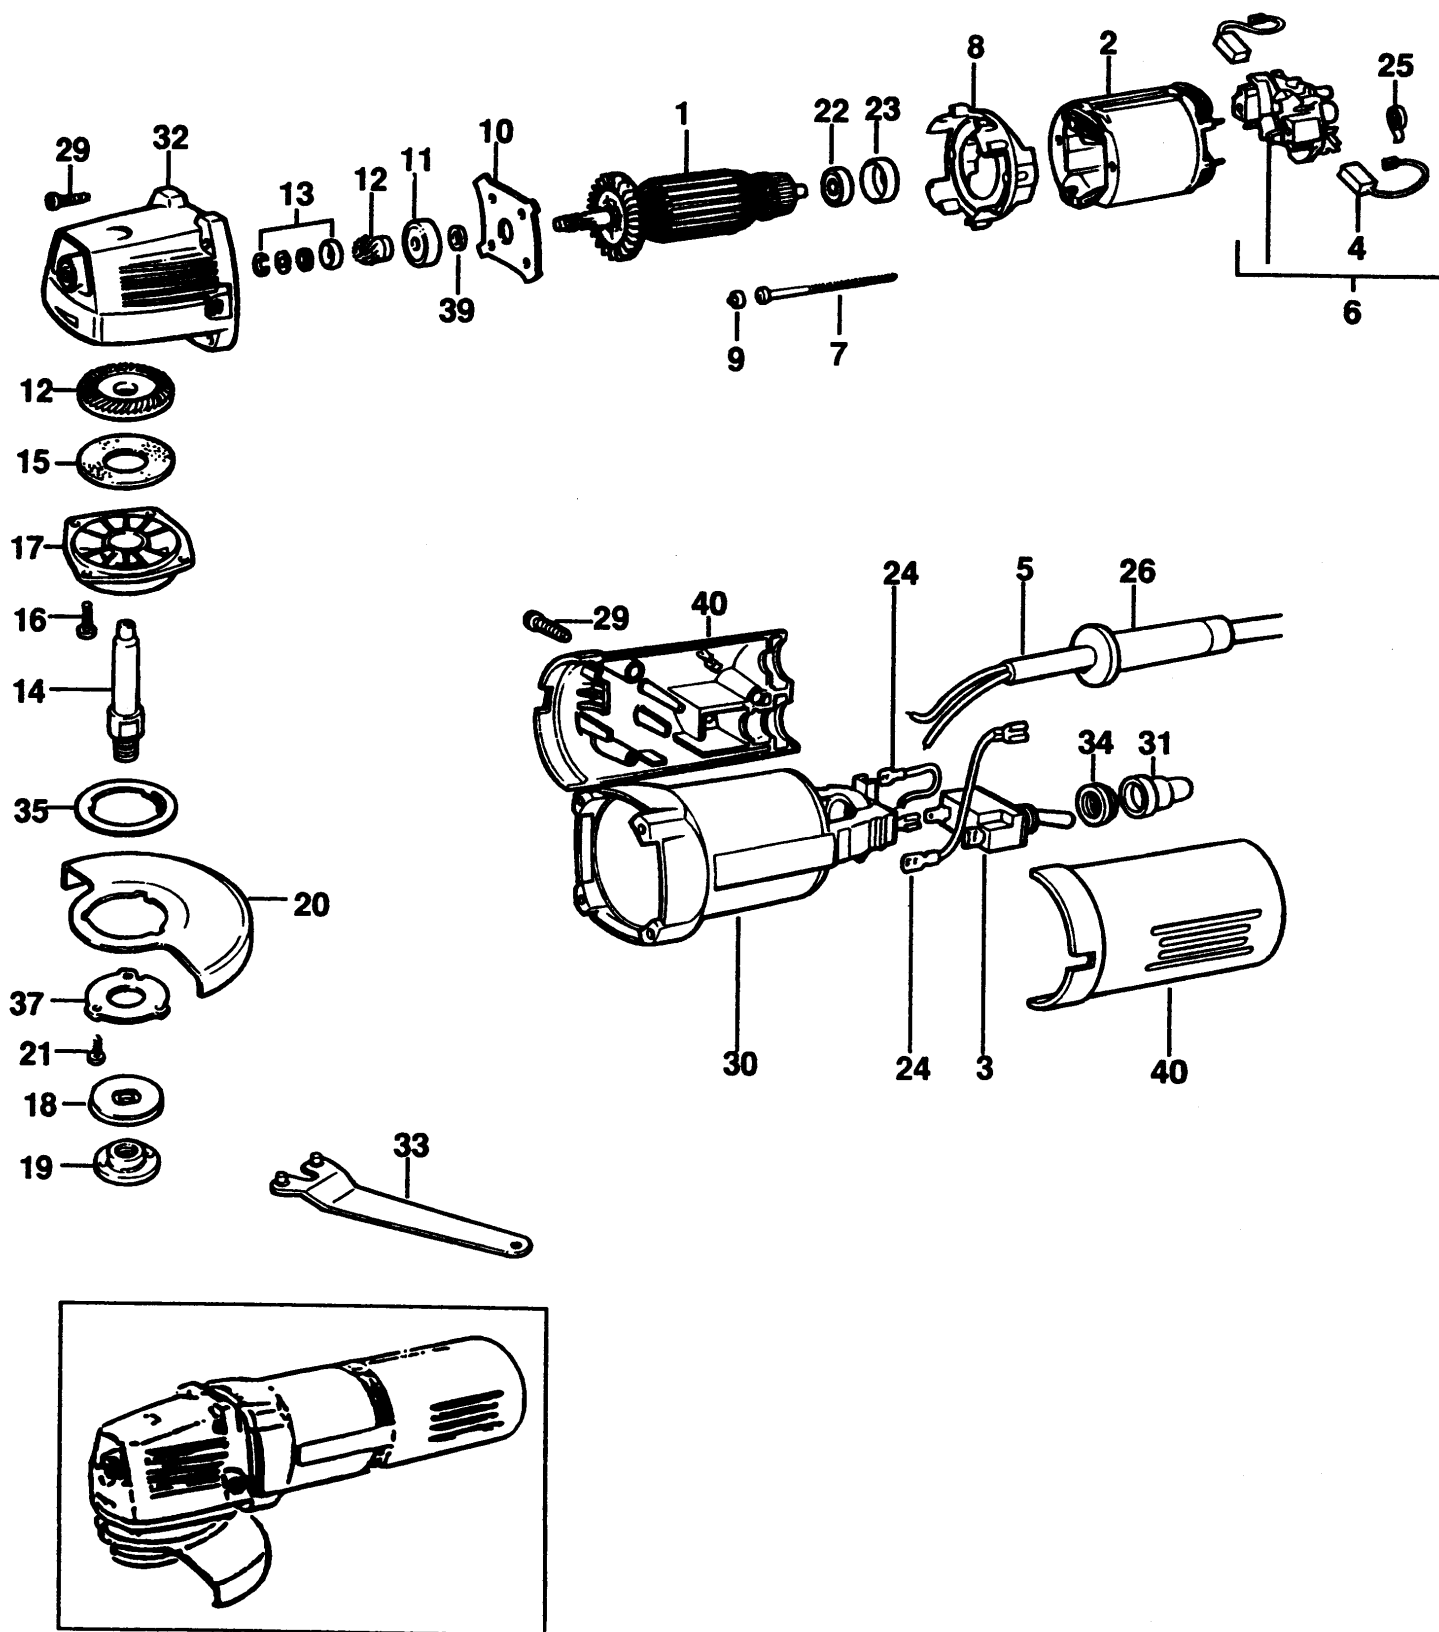

WINKELSCHLEIFER

P5404-----B

TYPE 4

WINKELSCHLEIFER

P5404-----B

TYPE 4

Pos. Nr	Ersatzteilnummer	Beschreibung	Preis	Variants
1	1	000000-00	NICHT MEHR LIEFERBAR	SG 115V
1	1	949846-02	ANKER	SG-IN 220V
2	1	949847-08	FELD	SG-IN 220V
2	1	000000-00	NICHT MEHR LIEFERBAR	SG 115V
4	2	939539-00	ABSCHALTKOEHLE	SG 115V
4	2	939539-01	ABSCHALTKOEHLE	SG-IN 220V
5	1	000000-00	NICHT MEHR LIEFERBAR	
6	1	930167-00	KOEHLEPLATTE ZSB	SG-IN 220V
6	1	938856-00	KOEHLEPLATTE ZSB	SG 115V
7	2	930077-00	SCHRAUBE	
8	1	000000-00	NICHT MEHR LIEFERBAR	
9	2	933657-00	KAPPE	
11	1	330003-36	KUGELLAGER	
12	1	932592	GETRIEBE + ZW.GETR	
13	1	937668	SICHERH.RING ZSB	
14	1	000000-00	NICHT MEHR LIEFERBAR	
15	1	000000-00	NICHT MEHR LIEFERBAR	
16	4	930770-00	SCHRAUBE	
17	1	944055	GETR.GEH. ABD. ZSB	
18	1	933186	FLANSCH	P5404 A4
18	1	947467-00	INNERER FLANSCH	P5404B
19	1	947214-00	FLANSCH	P5404 A4
19	1	947466-00	INNERER FLANSCH	P5404B
21	3	930251-00	SCHRAUBE	
22	1	330003-34	KUGELLAGER	
23	1	930029-00	LAGERHALTER	
24	1	000000-00	NICHT MEHR LIEFERBAR	
25	2	930090-00	KOEHLEFEDER	
26	1	949835-01	SCHUTZ	
29	7	930079-01	SCHRAUBE	
31	1	000000-00	NICHT MEHR LIEFERBAR	
32	1	000000-00	NICHT MEHR LIEFERBAR	
33	1	000000-00	NICHT MEHR LIEFERBAR	
34	1	000000-00	NICHT MEHR LIEFERBAR	
35	1	938272	RING	
39	1	930753-00	UNTERLEGSCHIEBE	
40	1	000000-00	NICHT MEHR LIEFERBAR