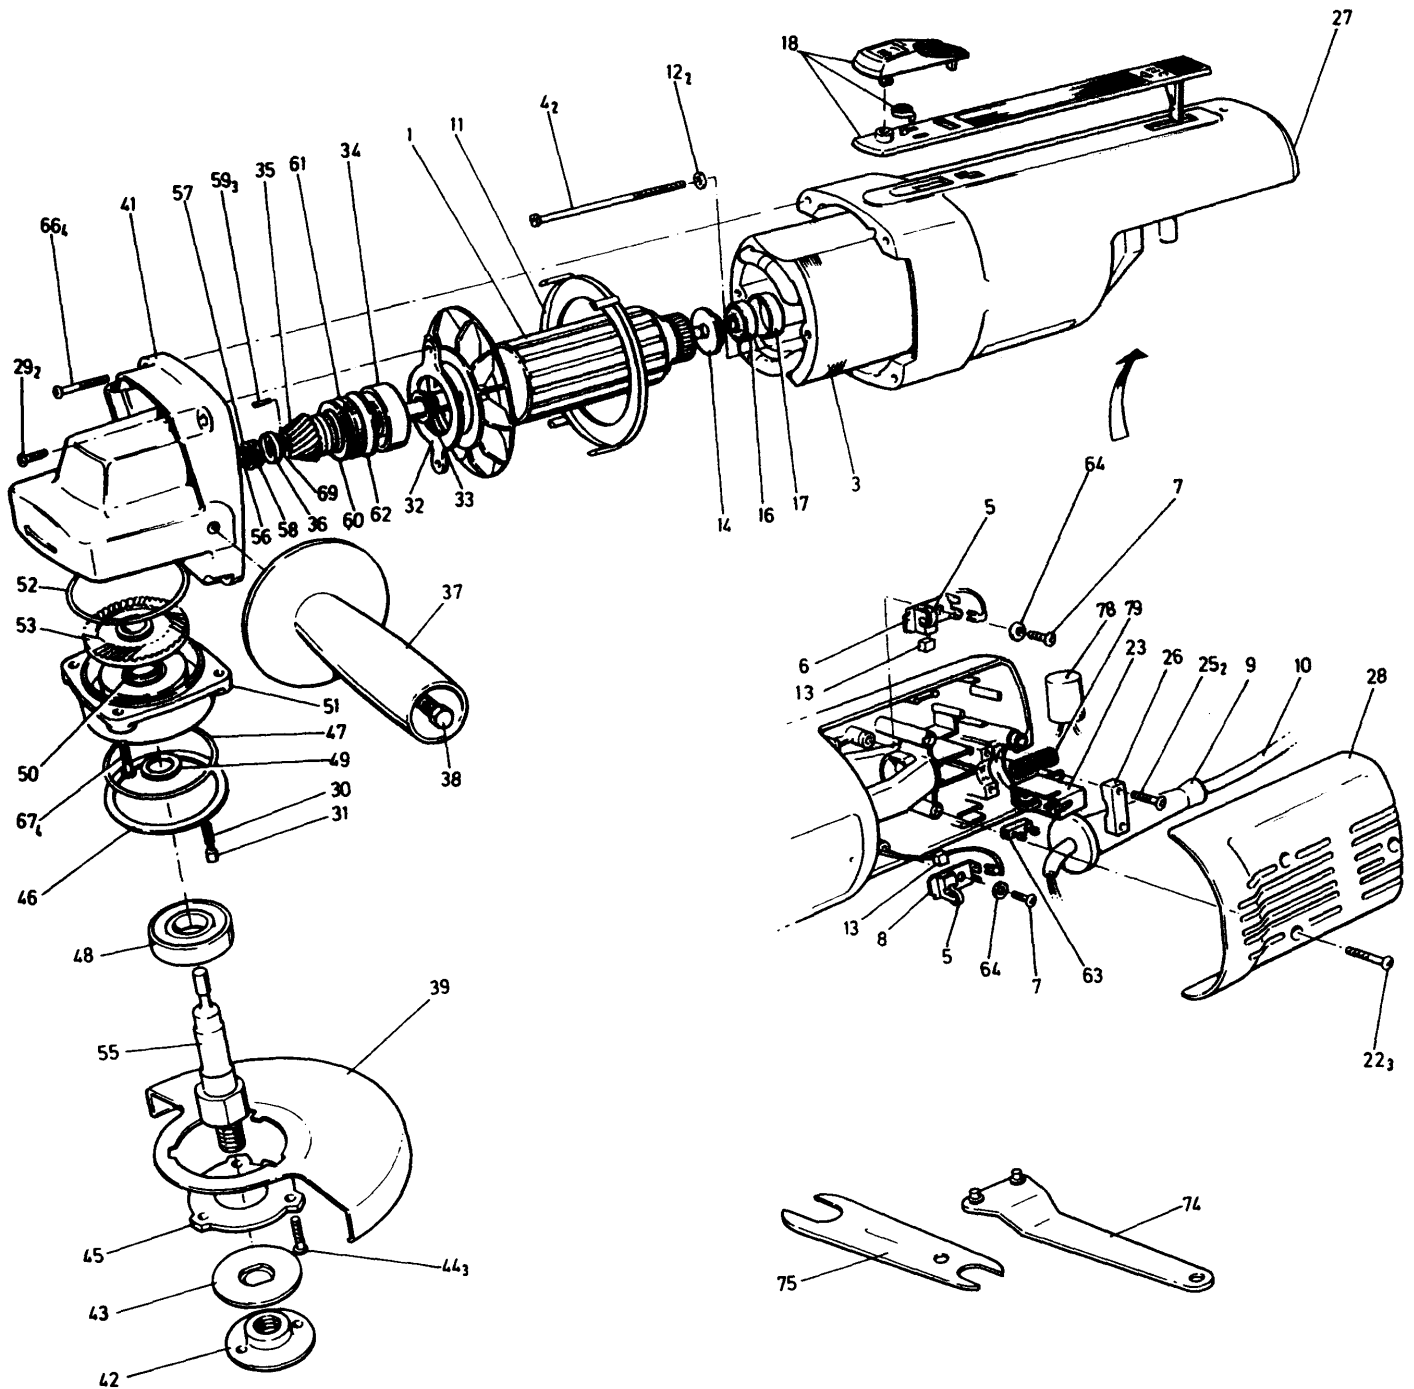

WINKELSCHLEIFER

P5410-----A

TYPE 1

WINKELSCHLEIFER

P5410-----A

TYPE 1

Pos. Nr	Ersatzteilnummer	Beschreibung	Preis	Variants	
1	1	000000-00	NICHT MEHR LIEFERBAR		240 VOLT
1	1	000000-00	NICHT MEHR LIEFERBAR		115 VOLTS
5	2	000000-00	NICHT MEHR LIEFERBAR		
6	1	000000-00	NICHT MEHR LIEFERBAR		
7	2	930076-00	SCHRAUBE		
8	1	000000-00	NICHT MEHR LIEFERBAR		
9	1	949835-01	SCHUTZ		
11	1	000000-00	NICHT MEHR LIEFERBAR		
12	2	000000-00	NICHT MEHR LIEFERBAR		
13	2	934537	KOHLE		240 VOLT
14	1	000000-00	NICHT MEHR LIEFERBAR		
17	1	930029-00	LAGERHALTER		
18	1	000000-00	NICHT MEHR LIEFERBAR		
22	3	000000-00	NICHT MEHR LIEFERBAR		
25	2	000000-00	NICHT MEHR LIEFERBAR		
26	1	2303506	KABELKLEMME		
29	2	930770-00	SCHRAUBE		
30	1	000000-00	NICHT MEHR LIEFERBAR		
31	1	000000-00	NICHT MEHR LIEFERBAR		
32	1	2603593	HALTER		
33	1	933515	UNTERLEGSCHEIBE		
34	1	330003-36	KUGELLAGER		
35	1	000000-00	NICHT MEHR LIEFERBAR		
36	1	000000-00	NICHT MEHR LIEFERBAR		
39	1	937411-00	SCHUTZ		
41	1	000000-00	NICHT MEHR LIEFERBAR		
42	1	000000-00	NICHT MEHR LIEFERBAR		
43	1	933186	FLANSCH		
44	3	930770-00	SCHRAUBE		
46	1	000000-00	NICHT MEHR LIEFERBAR		
47	1	000000-00	NICHT MEHR LIEFERBAR		
48	1	330003-11	KUGELLAGER		
49	1	000000-00	NICHT MEHR LIEFERBAR		
50	1	000000-00	NICHT MEHR LIEFERBAR		
51	1	000000-00	NICHT MEHR LIEFERBAR		
52	1	000000-00	NICHT MEHR LIEFERBAR		
53	1	000000-00	NICHT MEHR LIEFERBAR		
56	1	000000-00	NICHT MEHR LIEFERBAR		
57	1	000000-00	NICHT MEHR LIEFERBAR		
58	1	2203839	DAEMPFER		
59	3	000000-00	NICHT MEHR LIEFERBAR		
60	1	000000-00	NICHT MEHR LIEFERBAR		
60	1	000000-00	NICHT MEHR LIEFERBAR		
61	1	000000-00	NICHT MEHR LIEFERBAR		
63	1	000000-00	NICHT MEHR LIEFERBAR		
63	1	000000-00	NICHT MEHR LIEFERBAR		
64	2	000000-00	NICHT MEHR LIEFERBAR		
66	4	000000-00	NICHT MEHR LIEFERBAR		
67	4	930770-00	SCHRAUBE		
69	1	000000-00	NICHT MEHR LIEFERBAR		
74	1	947830-02	SPEZIALSCHLUESSEL		
75	1	000000-00	NICHT MEHR LIEFERBAR		
78	1	949877-02	KONDENSATOR		
79	1	000000-00	NICHT MEHR LIEFERBAR		