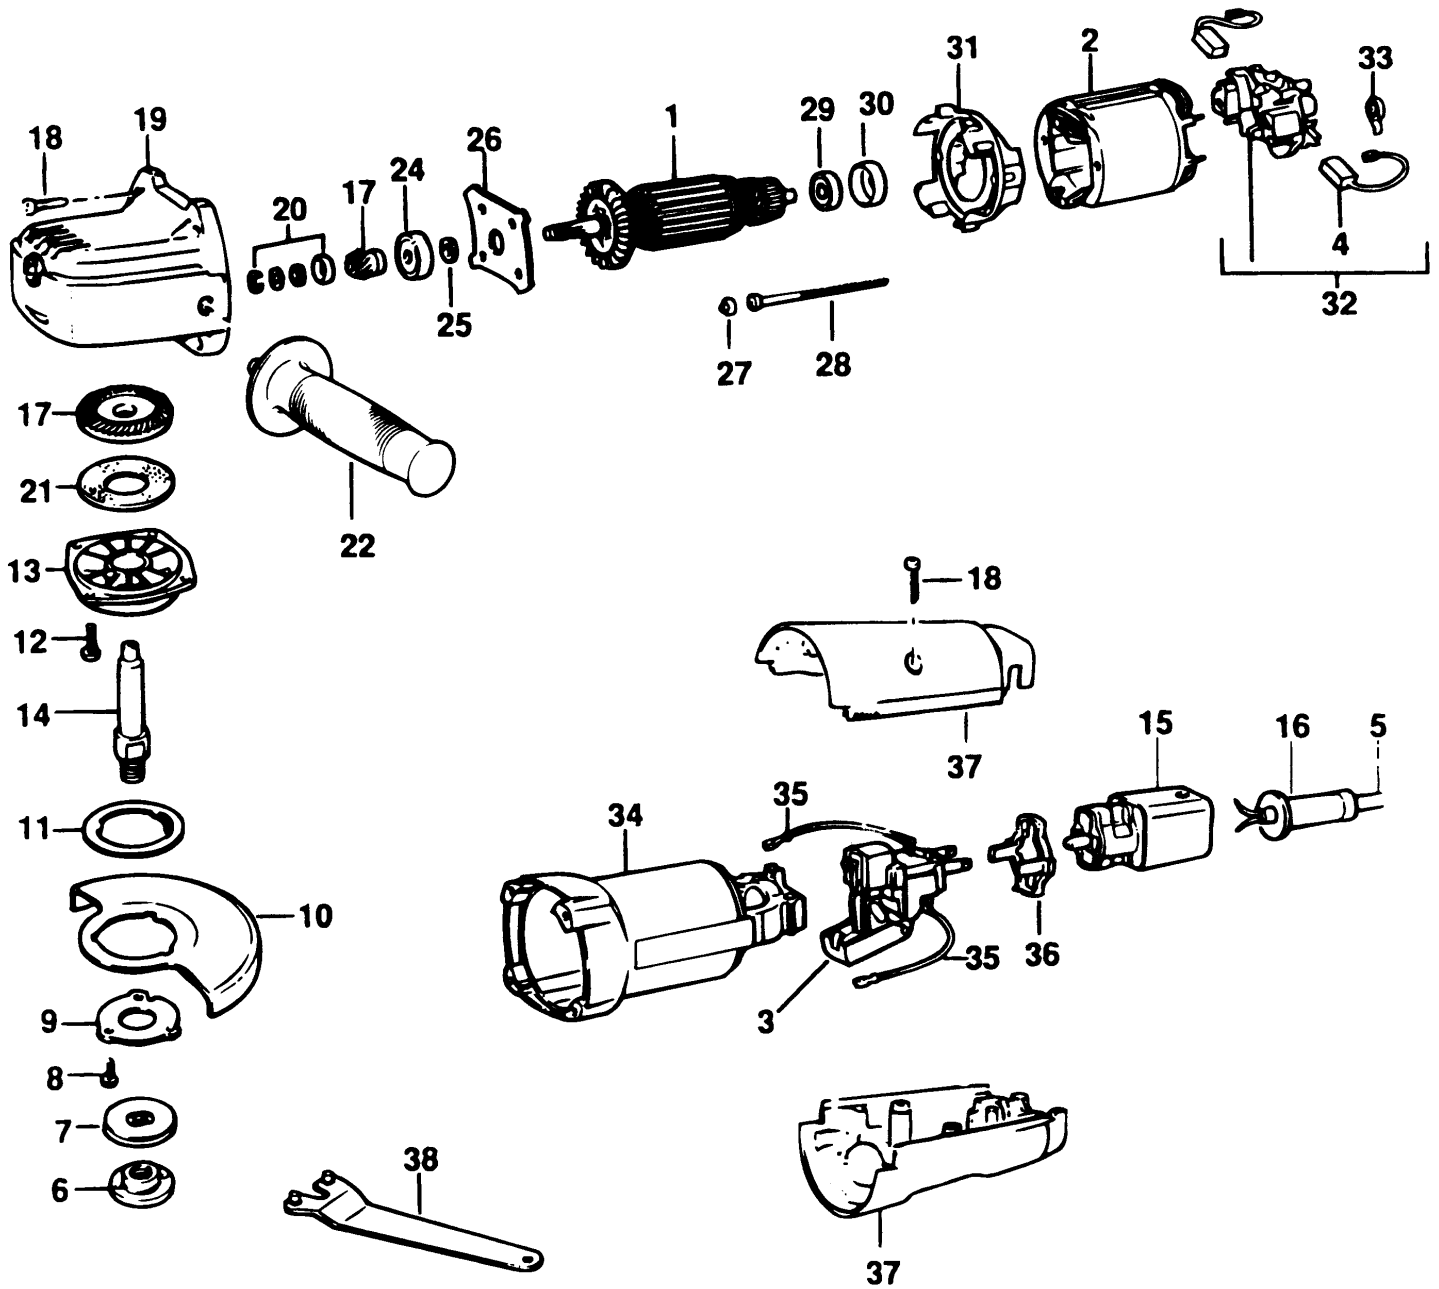

WINKELSCHLEIFER

P5413B----A

TYPE 1

WINKELSCHLEIFER

P5413B----A

TYPE 1

Pos. Nr	Ersatzteilnummer	Beschreibung	Preis	Variants	
1	1	000000-00	NICHT MEHR LIEFERBAR		SG 115V
1	1	000000-00	NICHT MEHR LIEFERBAR		AE-115V
1	1	949846-02	ANKER		SG
1	1	949846-02	ANKER		ZA
1	1	949846-02	ANKER		NZ
1	1	949846-02	ANKER		PA
1	1	949846-02	ANKER		PT
1	1	949846-02	ANKER		AE
1	1	949846-02	ANKER		AR
1	1	949846-02	ANKER		KR
1	1	949846-02	ANKER		AU-NZ
2	1	949847-08	FELD		SG
2	1	949847-08	FELD		ZA
2	1	949847-08	FELD		NZ
2	1	949847-08	FELD		PA
2	1	949847-08	FELD		PT
2	1	949847-08	FELD		AE
2	1	949847-08	FELD		AR
2	1	949847-08	FELD		KR
2	1	868629-02	FELD		AU-NZ
2	1	000000-00	NICHT MEHR LIEFERBAR		SG 115V
2	1	000000-00	NICHT MEHR LIEFERBAR		AE-115V
3	1	949822-03	SCHALTER		SG
3	1	949822-03	SCHALTER		ZA
3	1	949822-03	SCHALTER		NZ
3	1	949822-03	SCHALTER		PA
3	1	949822-03	SCHALTER		PT
3	1	949822-03	SCHALTER		AE
3	1	949822-03	SCHALTER		AR
3	1	949822-03	SCHALTER		KR
3	1	949822-03	SCHALTER		AU-NZ
4	1	939539-00	ABSCHALT KOHLE		SG 115V
4	2	939539-00	ABSCHALT KOHLE		AE-115V
4	1	939539-01	ABSCHALT KOHLE		SG
4	1	939539-01	ABSCHALT KOHLE		ZA
4	1	939539-01	ABSCHALT KOHLE		NZ
4	1	939539-01	ABSCHALT KOHLE		PA
4	1	939539-01	ABSCHALT KOHLE		PT
4	1	939539-01	ABSCHALT KOHLE		AE
4	1	939539-01	ABSCHALT KOHLE		AR
4	1	939539-01	ABSCHALT KOHLE		KR
4	2	939539-01	ABSCHALT KOHLE		SG
4	2	939539-01	ABSCHALT KOHLE		ZA
4	2	939539-01	ABSCHALT KOHLE		NZ
4	2	939539-01	ABSCHALT KOHLE		PA
4	2	939539-01	ABSCHALT KOHLE		PT
4	2	939539-01	ABSCHALT KOHLE		AE
4	2	939539-01	ABSCHALT KOHLE		AR
4	2	939539-01	ABSCHALT KOHLE		KR
4	2	939539-01	ABSCHALT KOHLE		AU-NZ
5	1	000000-00	NICHT MEHR LIEFERBAR		SG 115V
5	1	000000-00	NICHT MEHR LIEFERBAR		AU-NZ
5	1	330080-39	KABELSATZ (EURO)		PT
5	1	330080-39	KABELSATZ (EURO)		SG
5	1	330080-39	KABELSATZ (EURO)		ZA
5	1	330080-39	KABELSATZ (EURO)		KR
5	1	330080-39	KABELSATZ (EURO)		NZ
5	1	330080-39	KABELSATZ (EURO)		PA