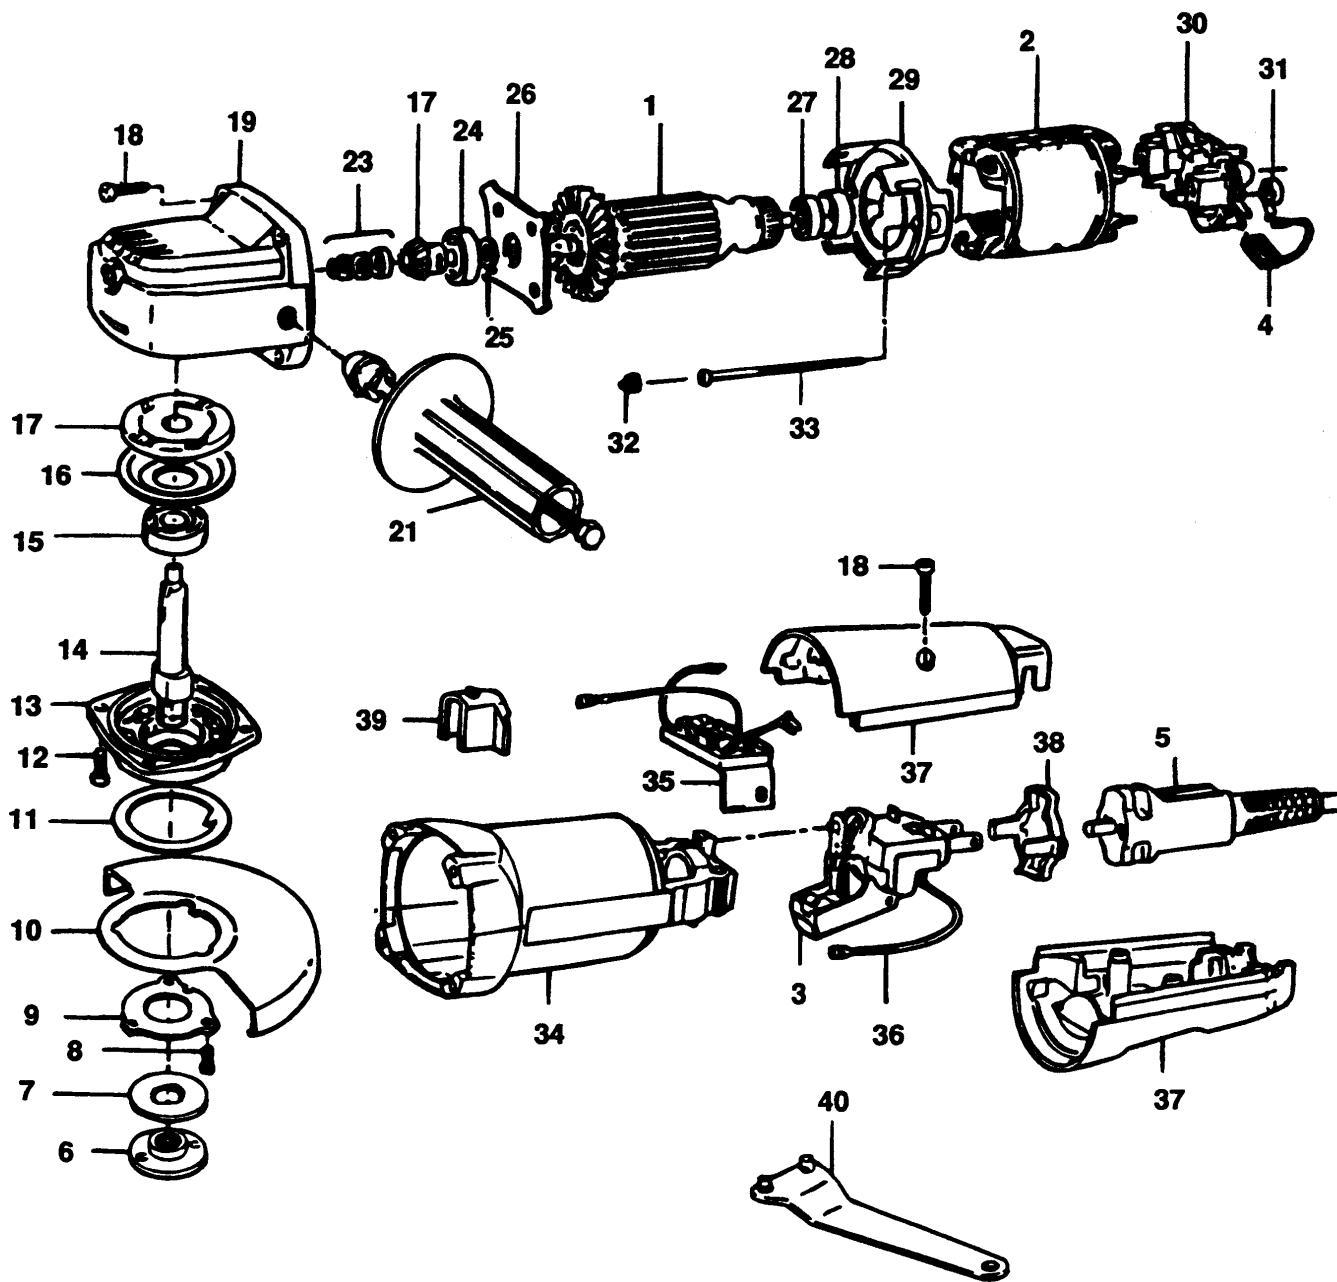

WINKELSCHLEIFER

P5415-----A

TYPE 1

WINKELSCHLEIFER

P5415-----A

TYPE 1

Pos. Nr	Ersatzteilnummer	Beschreibung	Preis	Variants
1	1	000000-00	NICHT MEHR LIEFERBAR	PT
1	1	000000-00	NICHT MEHR LIEFERBAR	SG
1	1	000000-00	NICHT MEHR LIEFERBAR	ES
1	1	000000-00	NICHT MEHR LIEFERBAR	IL
1	1	000000-00	NICHT MEHR LIEFERBAR	IT
1	1	000000-00	NICHT MEHR LIEFERBAR	AR
1	1	000000-00	NICHT MEHR LIEFERBAR	CL
1	1	000000-00	NICHT MEHR LIEFERBAR	DE
2	1	000000-00	NICHT MEHR LIEFERBAR	PT
2	1	000000-00	NICHT MEHR LIEFERBAR	SG
2	1	000000-00	NICHT MEHR LIEFERBAR	ES
2	1	000000-00	NICHT MEHR LIEFERBAR	IL
2	1	000000-00	NICHT MEHR LIEFERBAR	IT
2	1	000000-00	NICHT MEHR LIEFERBAR	AR
2	1	000000-00	NICHT MEHR LIEFERBAR	CL
2	1	000000-00	NICHT MEHR LIEFERBAR	DE
3	1	949822-03	SCHALTER	PT
3	1	949822-03	SCHALTER	SG
3	1	949822-03	SCHALTER	ES
3	1	949822-03	SCHALTER	IL
3	1	949822-03	SCHALTER	IT
3	1	949822-03	SCHALTER	AR
3	1	949822-03	SCHALTER	CL
3	1	949822-03	SCHALTER	DE
4	2	930151-00	KOHLE 220V	PT
4	2	930151-00	KOHLE 220V	SG
4	2	930151-00	KOHLE 220V	ES
4	2	930151-00	KOHLE 220V	IL
4	2	930151-00	KOHLE 220V	IT
4	2	930151-00	KOHLE 220V	AR
4	2	930151-00	KOHLE 220V	CL
4	2	930151-00	KOHLE 220V	DE
5	1	000000-00	NICHT MEHR LIEFERBAR	IL
5	1	000000-00	NICHT MEHR LIEFERBAR	IT
5	1	000000-00	NICHT MEHR LIEFERBAR	CL
6	1	403430-00	AUSSERER FLANSCH	
7	1	930771-00	FLANSCH	
8	3	930251-00	SCHRAUBE	
11	1	938272	RING	
12	4	930770-00	SCHRAUBE	
13	1	944055	GETR.GEH. ABD. ZSB	
14	1	000000-00	NICHT MEHR LIEFERBAR	
15	1	330003-11	KUGELLAGER	
16	1	000000-00	NICHT MEHR LIEFERBAR	
17	1	932592	GETRIEBE + ZW.GETR	
18	6	930079-01	SCHRAUBE	
19	1	000000-00	NICHT MEHR LIEFERBAR	
23	1	937668	SICHERH.RING ZSB	
24	1	330003-36	KUGELLAGER	
25	1	930753-00	UNTERLEGSCHIEBE	
27	1	330003-02	KUGELLAGER	
28	1	930029-00	LAGERHALTER	
29	1	000000-00	NICHT MEHR LIEFERBAR	
30	1	000000-00	NICHT MEHR LIEFERBAR	PT
30	1	000000-00	NICHT MEHR LIEFERBAR	SG
30	1	000000-00	NICHT MEHR LIEFERBAR	ES
30	1	000000-00	NICHT MEHR LIEFERBAR	IL
30	1	000000-00	NICHT MEHR LIEFERBAR	IT