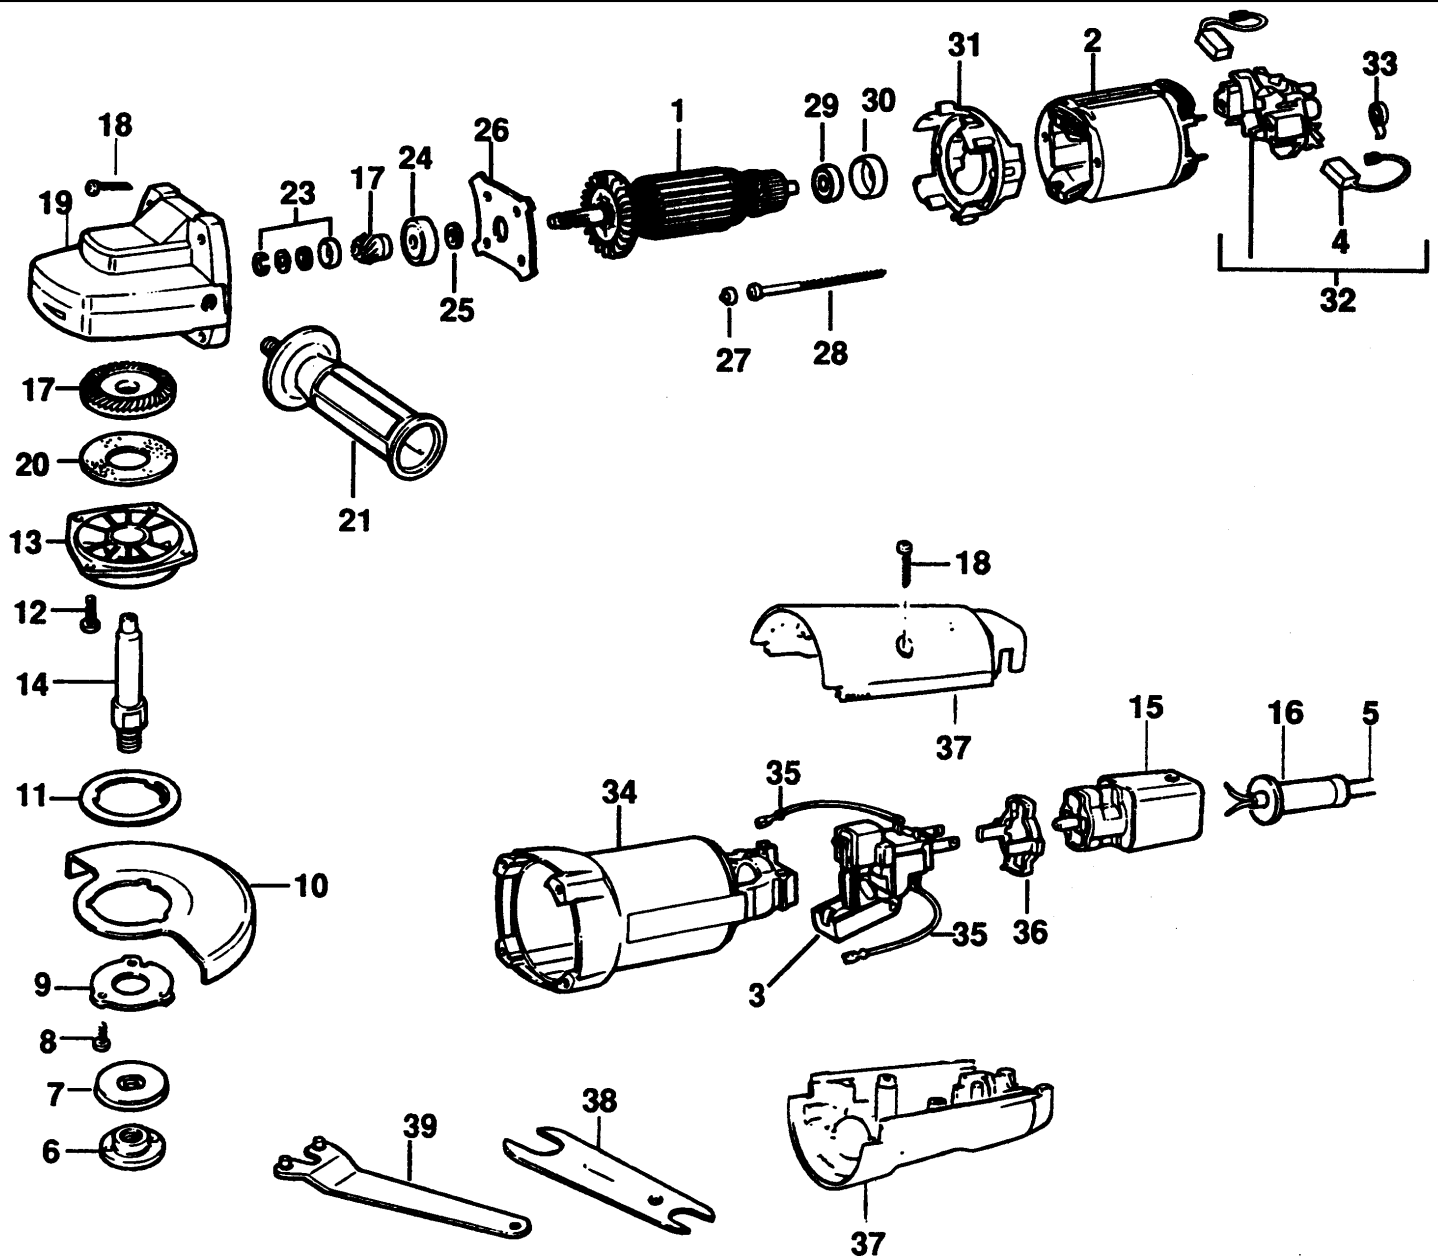

WINKELSCHLEIFER

P5426-----A

TYPE 1

WINKELSCHLEIFER

P5426-----A

TYPE 1

Pos. Nr	Ersatzteilnummer	Beschreibung	Preis	Variants	
1	1	949846-02	ANKER		GB 240
1	1	000000-00	NICHT MEHR LIEFERBAR		GB 115
2	1	868629-02	FELD		GB 240
2	1	000000-00	NICHT MEHR LIEFERBAR		GB 115
3	1	949822-03	SCHALTER		GB 240
4	2	939539-00	ABSCHALTKOEHLE		GB 115
4	2	939539-01	ABSCHALTKOEHLE		GB 240
5	1	330061-14	KABELSATZ		GB 115
5	1	949770-06	NETZKABEL		GB 240
6	1	403430-00	AUSSERER FLANSCH		
7	1	930771-00	FLANSCH		
8	3	930251-00	SCHRAUBE		
10	1	937411-00	SCHUTZ		
11	1	938272	RING		
12	4	930770-00	SCHRAUBE		
13	1	944055	GETR.GEH. ABD. ZSB		
14	1	946414-00	SPINDEL		
15	1	945899-01	STECKER		GB 240
15	1	000000-00	NICHT MEHR LIEFERBAR		GB 115
16	1	330005-01	KABELTUELLE		GB 240
16	1	330005-01	KABELTUELLE		GB 115
17	1	932592	GETRIEBE + ZW.GETR		
18	6	930079-01	SCHRAUBE		
19	1	946570-00	GETR.GEH.		
20	1	000000-00	NICHT MEHR LIEFERBAR		
23	1	937668	SICHERH.RING ZSB		
24	1	330003-36	KUGELLAGER		
25	1	930753-00	UNTERLEGSCHIEBE		
27	2	933657-00	KAPPE		
28	2	930077-00	SCHRAUBE		
29	1	330003-34	KUGELLAGER		
30	1	930029-00	LAGERHALTER		
31	1	000000-00	NICHT MEHR LIEFERBAR		
32	1	930167-00	KOEHLEPLATTE ZSB		GB 240
32	1	938856-00	KOEHLEPLATTE ZSB		GB 115
33	2	930090-00	KOEHLEFEDER		
35	2	930728-00	LITZE		
36	1	000000-00	NICHT MEHR LIEFERBAR		
38	1	000000-00	NICHT MEHR LIEFERBAR		
39	1	947830-06	SPEZIALSCHLUESSEL