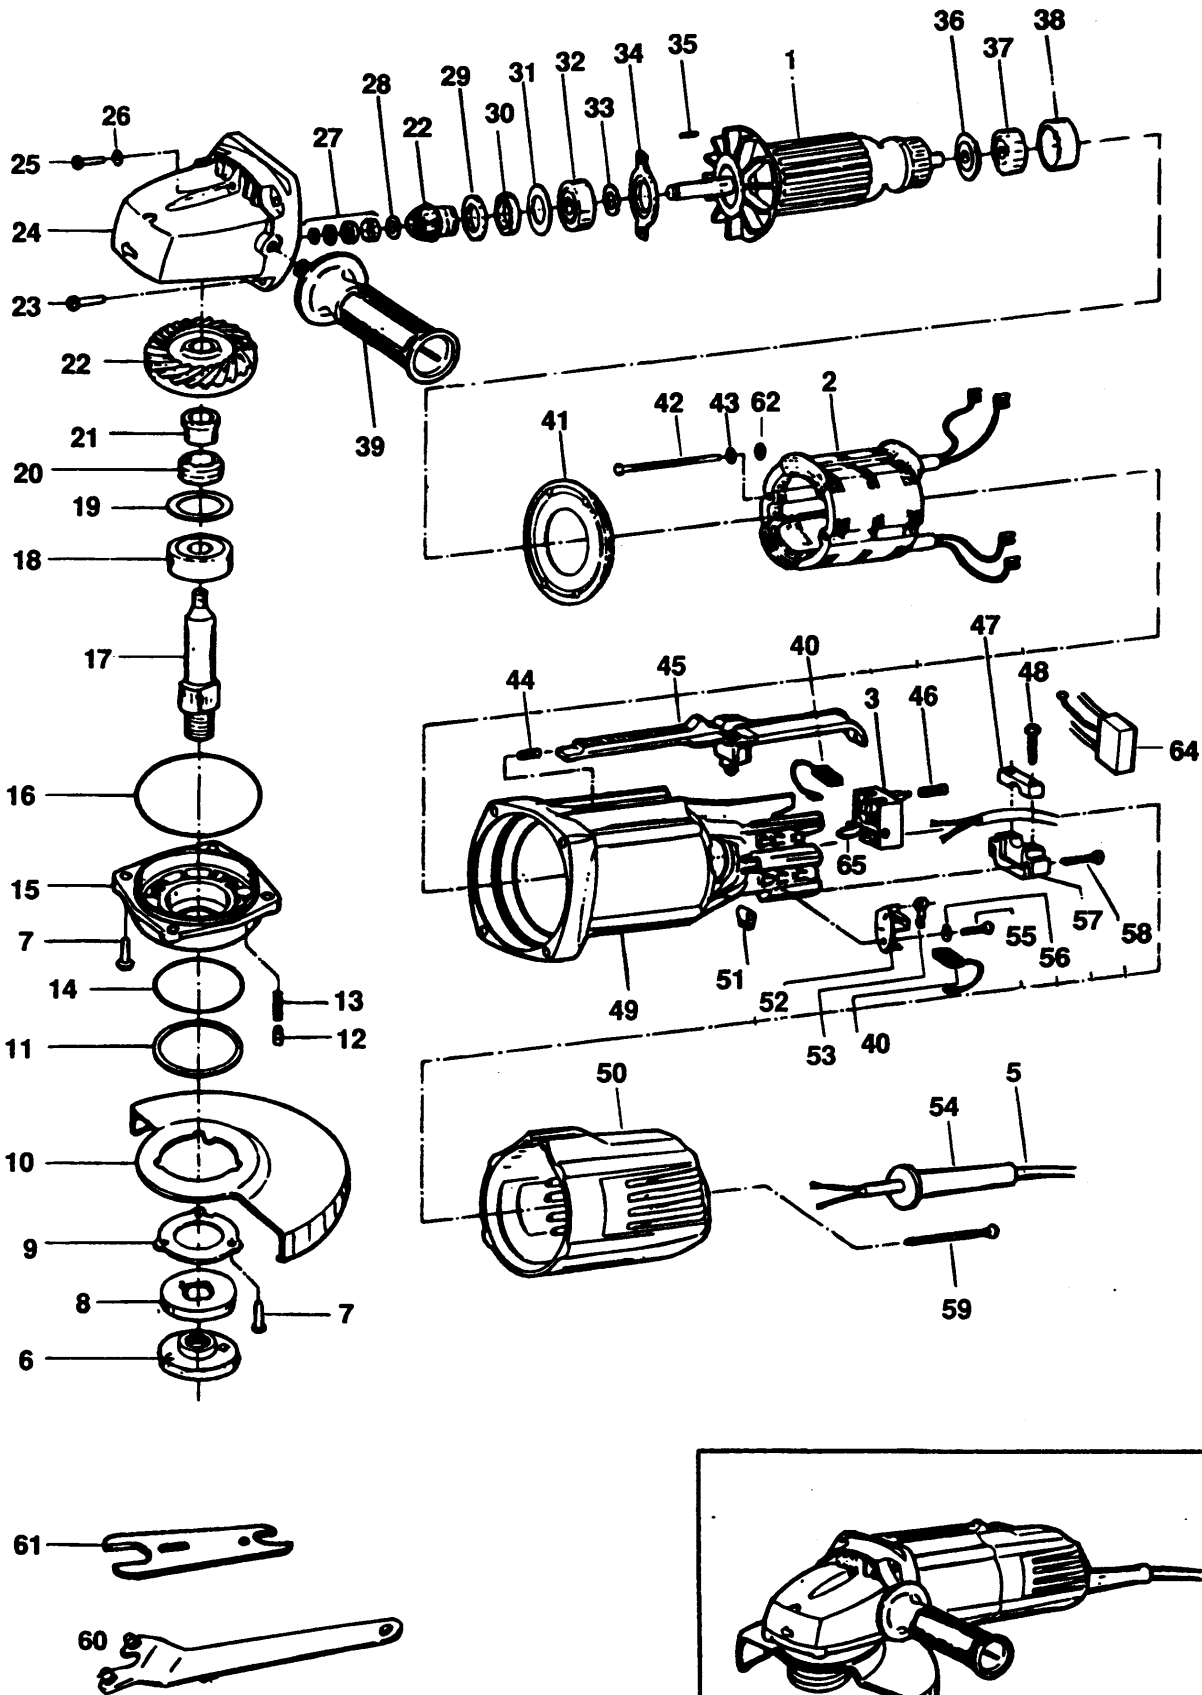

SCHLEIFER/MESSERSCHL

P5501-----A

TYPE 1

SCHLEIFER/MESSERSCHL

P5501-----A TYPE 1

Pos. Nr	Ersatzteilnummer	Beschreibung	Preis	Variants	
1	1	000000-00	NICHT MEHR LIEFERBAR		IT-72V
1	1	000000-00	NICHT MEHR LIEFERBAR		GB 240V
1	1	000000-00	NICHT MEHR LIEFERBAR	NO	
1	1	000000-00	NICHT MEHR LIEFERBAR	NZ	
1	1	000000-00	NICHT MEHR LIEFERBAR	SE	
1	1	000000-00	NICHT MEHR LIEFERBAR	IL	
1	1	000000-00	NICHT MEHR LIEFERBAR	LU	
1	1	000000-00	NICHT MEHR LIEFERBAR	NL	
1	1	000000-00	NICHT MEHR LIEFERBAR	DE	
1	1	000000-00	NICHT MEHR LIEFERBAR	DK	
1	1	000000-00	NICHT MEHR LIEFERBAR	FI	
1	1	000000-00	NICHT MEHR LIEFERBAR	BE	
1	1	000000-00	NICHT MEHR LIEFERBAR	CH	
1	1	000000-00	NICHT MEHR LIEFERBAR	CL	
1	1	000000-00	NICHT MEHR LIEFERBAR		IT-48V
1	1	000000-00	NICHT MEHR LIEFERBAR		IT-115V
1	1	000000-00	NICHT MEHR LIEFERBAR		GB 115V
2	1	000000-00	NICHT MEHR LIEFERBAR	CL	
2	1	000000-00	NICHT MEHR LIEFERBAR	IL	
2	1	000000-00	NICHT MEHR LIEFERBAR	NZ	
2	1	000000-00	NICHT MEHR LIEFERBAR		IT-115V
2	1	000000-00	NICHT MEHR LIEFERBAR		GB 115V
2	1	000000-00	NICHT MEHR LIEFERBAR		GB 240V
2	1	000000-00	NICHT MEHR LIEFERBAR		IT-48V
2	1	000000-00	NICHT MEHR LIEFERBAR		IT-72V
2	1	000000-00	NICHT MEHR LIEFERBAR	NL	
2	1	000000-00	NICHT MEHR LIEFERBAR	NO	
2	1	000000-00	NICHT MEHR LIEFERBAR	SE	
2	1	000000-00	NICHT MEHR LIEFERBAR	DK	
2	1	000000-00	NICHT MEHR LIEFERBAR	FI	
2	1	000000-00	NICHT MEHR LIEFERBAR	LU	
2	1	000000-00	NICHT MEHR LIEFERBAR	BE	
2	1	000000-00	NICHT MEHR LIEFERBAR	CH	
2	1	000000-00	NICHT MEHR LIEFERBAR	DE	
3	1	000000-00	NICHT MEHR LIEFERBAR		IT-48V
3	1	000000-00	NICHT MEHR LIEFERBAR		IT-72V
3	1	000000-00	NICHT MEHR LIEFERBAR		IT-115V
3	1	000000-00	NICHT MEHR LIEFERBAR		GB 240V
3	1	000000-00	NICHT MEHR LIEFERBAR		GB 115V
3	1	000000-00	NICHT MEHR LIEFERBAR	NO	
3	1	000000-00	NICHT MEHR LIEFERBAR	NZ	
3	1	000000-00	NICHT MEHR LIEFERBAR	SE	
3	1	000000-00	NICHT MEHR LIEFERBAR	IL	
3	1	000000-00	NICHT MEHR LIEFERBAR	LU	
3	1	000000-00	NICHT MEHR LIEFERBAR	NL	
3	1	000000-00	NICHT MEHR LIEFERBAR	DE	
3	1	000000-00	NICHT MEHR LIEFERBAR	DK	
3	1	000000-00	NICHT MEHR LIEFERBAR	FI	
3	1	000000-00	NICHT MEHR LIEFERBAR	BE	
3	1	000000-00	NICHT MEHR LIEFERBAR	CH	
3	1	000000-00	NICHT MEHR LIEFERBAR	CL	
5	1	330061-04	KABEL MIT STECKER		GB 115V
5	1	330060-03	NETZKABEL		GB 240V
5	2	000000-00	NICHT MEHR LIEFERBAR		IT-48V
5	1	000000-00	NICHT MEHR LIEFERBAR		IT-72V
5	1	000000-00	NICHT MEHR LIEFERBAR	NO	
5	1	000000-00	NICHT MEHR LIEFERBAR	SE	
5	1	000000-00	NICHT MEHR LIEFERBAR	DE	