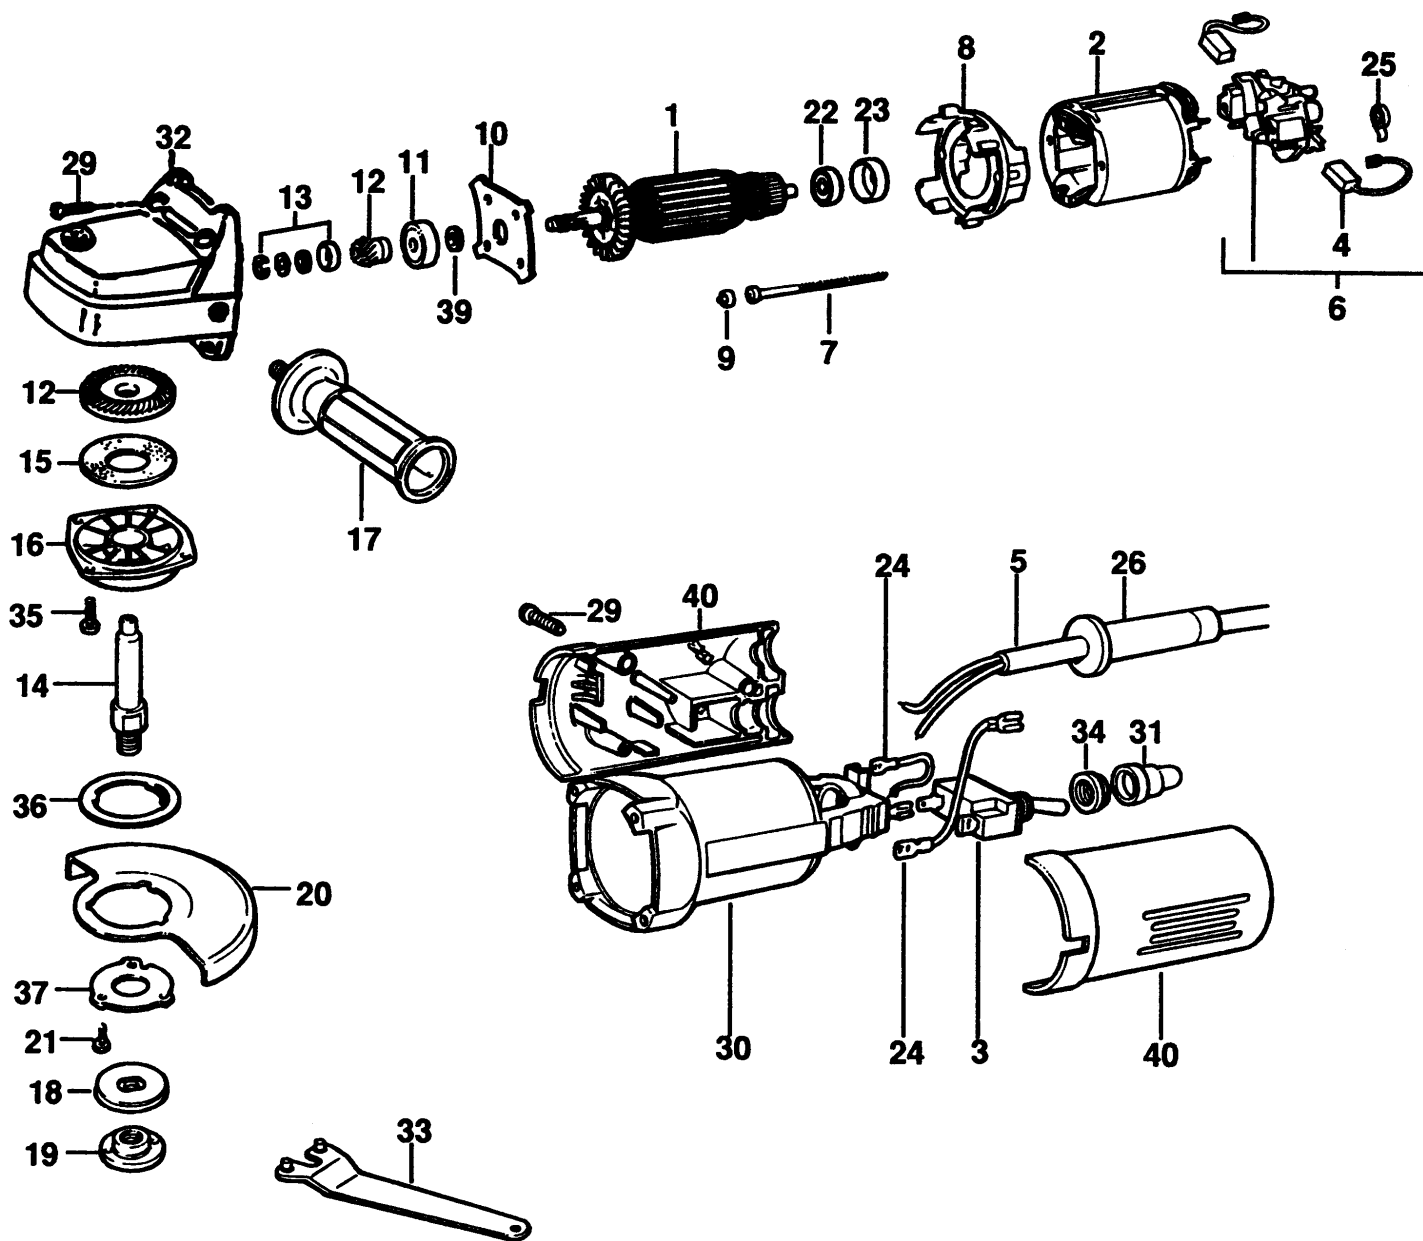

WINKELSCHLEIFER

P5504-----A

TYPE 2

WINKELSCHLEIFER

P5504-----A

TYPE 2

Pos. Nr	Ersatzteilnummer	Beschreibung	Preis	Variants	
1	1	949846-02	ANKER		SG
1	1	000000-00	NICHT MEHR LIEFERBAR		SG 115V
2	1	946428-00	FELD		SG
4	2	939539-00	ABSCHALTKOEHLE		SG 115V
4	2	939539-01	ABSCHALTKOEHLE		SG
5	1	000000-00	NICHT MEHR LIEFERBAR		
6	1	930167-00	KOEHLEPLATTE ZSB		SG
6	1	938856-00	KOEHLEPLATTE ZSB		SG 115V
7	2	930077-00	SCHRAUBE		
8	1	000000-00	NICHT MEHR LIEFERBAR		
9	2	933657-00	KAPPE		
11	1	330003-36	KUGELLAGER		
12	1	000000-00	NICHT MEHR LIEFERBAR		
13	1	937668	SICHERH.RING ZSB		
14	1	000000-00	NICHT MEHR LIEFERBAR		
15	1	000000-00	NICHT MEHR LIEFERBAR		
18	1	930771-00	FLANSCH		
19	1	403430-00	AUSSERER FLANSCH		
20	1	000000-00	NICHT MEHR LIEFERBAR		
21	3	930251-00	SCHRAUBE		
22	1	330003-34	KUGELLAGER		
23	1	930029-00	LAGERHALTER		
24	2	930728-00	LITZE		
25	2	930090-00	KOEHLEFEDER		
26	1	949835-01	SCHUTZ		
29	7	930079-01	SCHRAUBE		
31	1	000000-00	NICHT MEHR LIEFERBAR		
32	1	000000-00	NICHT MEHR LIEFERBAR		
33	1	947830-06	SPEZIALSCHLUESSEL		
34	1	000000-00	NICHT MEHR LIEFERBAR		
35	4	930770-00	SCHRAUBE		
36	1	938272	RING		
39	1	930753-00	UNTERLEGSCHIEBE		
40	1	000000-00	NICHT MEHR LIEFERBAR