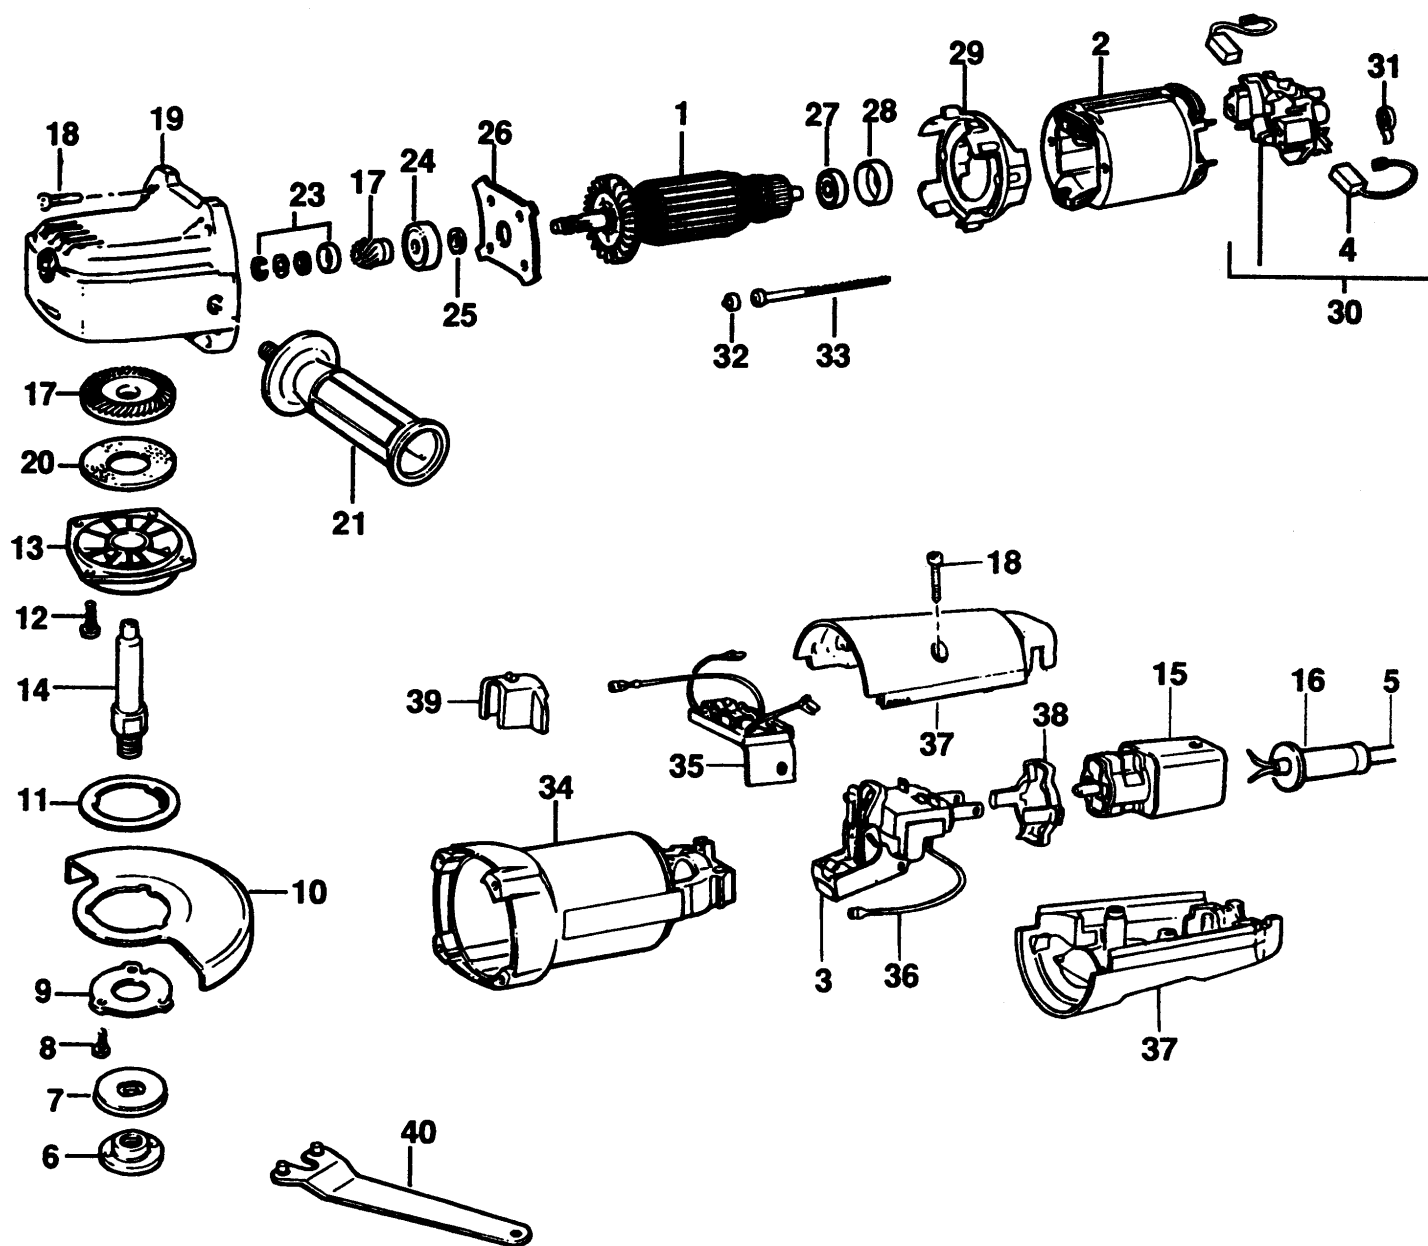

WINKELSCHLEIFER

P5512----B

TYPE 3

WINKELSCHLEIFER

P5512-----B

TYPE 3

Pos. Nr	Ersatzteilnummer	Beschreibung	Preis	Variants	
1	1	949846-05	ANKER		ZA
1	1	949846-05	ANKER		PT
1	1	949846-05	ANKER		SG
1	1	949846-05	ANKER		SI
1	1	949846-05	ANKER		LU
1	1	949846-05	ANKER		NL
1	1	949846-05	ANKER		NZ
1	1	949846-05	ANKER		ES
1	1	949846-05	ANKER		FR
1	1	949846-05	ANKER		IT
1	1	949846-05	ANKER		BE
1	1	949846-05	ANKER		CH
1	1	949846-05	ANKER		DE
1	1	949846-05	ANKER		AE
1	1	949846-05	ANKER		AR
1	1	949846-05	ANKER		AT
2	1	000000-00	NICHT MEHR LIEFERBAR		
3	1	000000-00	NICHT MEHR LIEFERBAR		FR
3	1	949822-03	SCHALTER		SG
3	1	949822-03	SCHALTER		SI
3	1	949822-03	SCHALTER		ZA
3	1	949822-03	SCHALTER		NL
3	1	949822-03	SCHALTER		NZ
3	1	949822-03	SCHALTER		PT
3	1	949822-03	SCHALTER		ES
3	1	949822-03	SCHALTER		IT
3	1	949822-03	SCHALTER		LU
3	1	949822-03	SCHALTER		BE
3	1	949822-03	SCHALTER		CH
3	1	949822-03	SCHALTER		DE
3	1	949822-03	SCHALTER		AE
3	1	949822-03	SCHALTER		AR
3	1	949822-03	SCHALTER		AT
3	1	949822-03	SCHALTER		5512-AUST
4	1	939539-01	ABSCHALTKOHL		
5	1	330080-39	KABELSATZ (EURO)		5512-AUST
5	1	330080-39	KABELSATZ (EURO)		SG
5	1	330080-39	KABELSATZ (EURO)		SI
5	1	330080-39	KABELSATZ (EURO)		ZA
5	1	330080-39	KABELSATZ (EURO)		NL
5	1	330080-39	KABELSATZ (EURO)		NZ
5	1	330080-39	KABELSATZ (EURO)		PT
5	1	330080-39	KABELSATZ (EURO)		FR
5	1	330080-39	KABELSATZ (EURO)		IT
5	1	330080-39	KABELSATZ (EURO)		LU
5	1	330080-39	KABELSATZ (EURO)		BE
5	1	330080-39	KABELSATZ (EURO)		DE
5	1	330080-39	KABELSATZ (EURO)		ES
5	1	330080-39	KABELSATZ (EURO)		AE
5	1	330080-39	KABELSATZ (EURO)		AR
5	1	330080-39	KABELSATZ (EURO)		AT
5	1	330048-65	KABEL		CH
5	1	330080-39	KABELSATZ (EURO)		5512-AUST
6	1	403430-00	AUSSERER FLANSCH		
7	1	930771-00	FLANSCH		
8	3	930251-00	SCHRAUBE		
10	1	000000-00	NICHT MEHR LIEFERBAR		
11	1	938272	RING