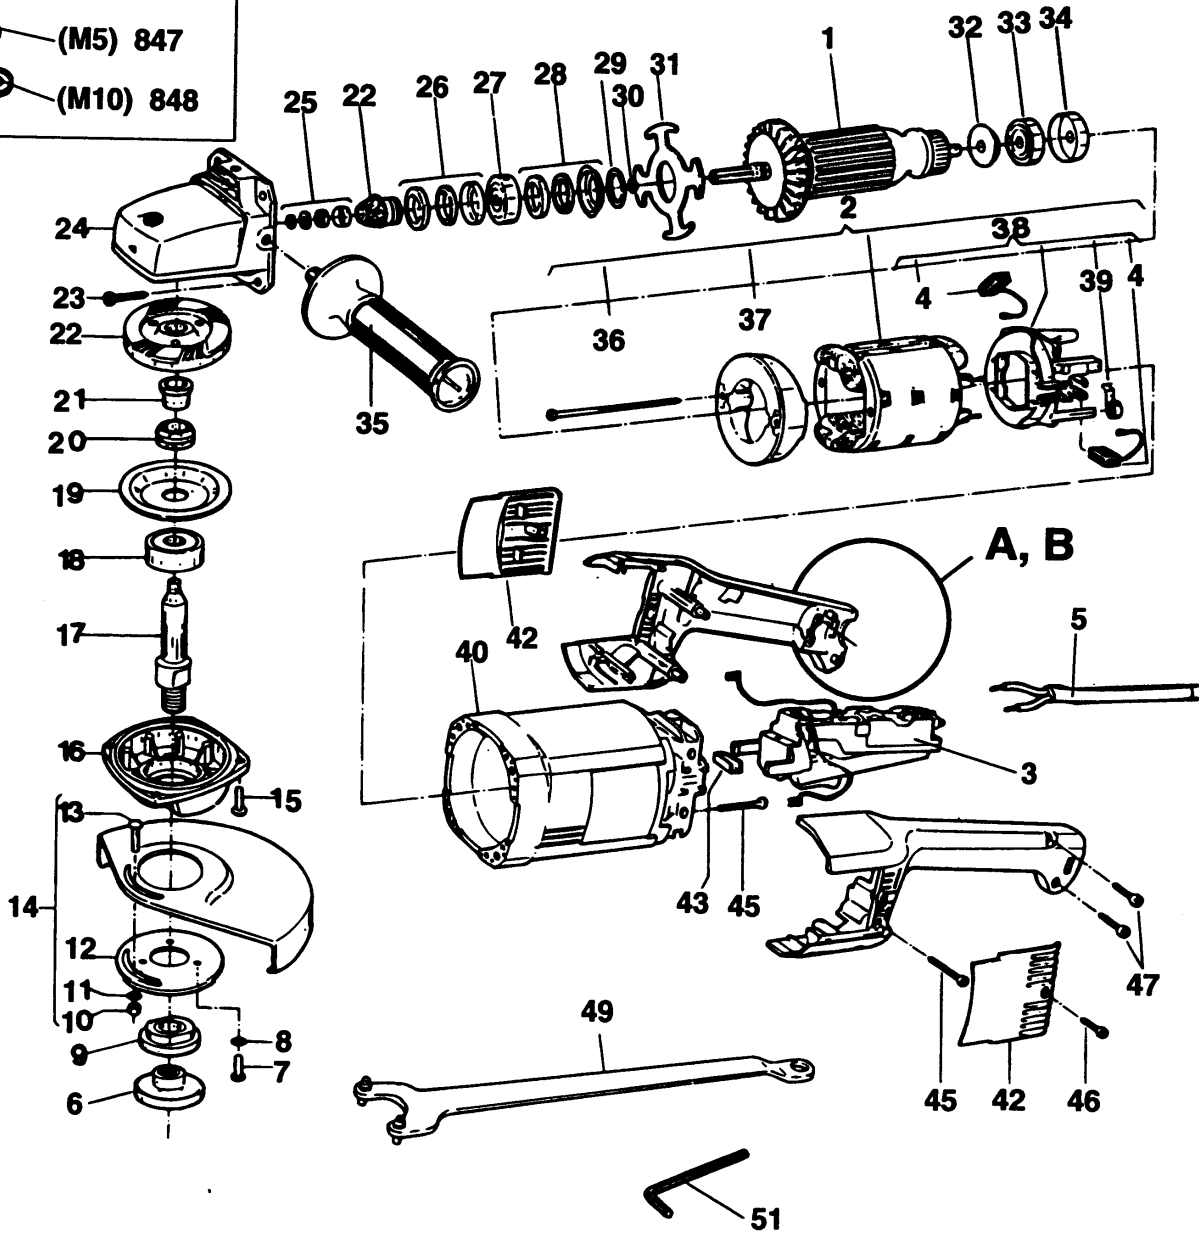

WINKELSCHLEIFER

P5732-----A

TYPE 1

5732

(M5) 846

(M5) 847

(M10) 848

A

B

WINKELSCHLEIFER

P5732-----A

TYPE 1

Pos. Nr	Ersatzteilnummer	Beschreibung	Preis	Variants	
1	1	931629-49	ANKER 220/240V		SI
1	1	931629-49	ANKER 220/240V		PA
1	1	931629-49	ANKER 220/240V		PT
1	1	931629-49	ANKER 220/240V		SE
1	1	931629-49	ANKER 220/240V		IL
1	1	931629-49	ANKER 220/240V		IT
1	1	931629-49	ANKER 220/240V		NO
1	1	931629-49	ANKER 220/240V		ES
1	1	931629-49	ANKER 220/240V		FI
1	1	931629-49	ANKER 220/240V		GB
1	1	931629-49	ANKER 220/240V		CL
1	1	931629-49	ANKER 220/240V		DE
1	1	931629-49	ANKER 220/240V		DK
1	1	931629-49	ANKER 220/240V		AE
1	1	931629-49	ANKER 220/240V		AR
1	1	931629-49	ANKER 220/240V		BE
1	1	931630-49	ANKER		AE-MX-PA-VE 115V
1	1	931629-49	ANKER 220/240V		AU-NZ (5732 ONLY)
2	1	940480-49	FELD		PT
2	1	940480-49	FELD		SE
2	1	940480-49	FELD		SI
2	1	940480-49	FELD		IT
2	1	940480-49	FELD		NO
2	1	940480-49	FELD		PA
2	1	940480-49	FELD		ES
2	1	940480-49	FELD		FI
2	1	940480-49	FELD		IL
2	1	940480-49	FELD		CL
2	1	940480-49	FELD		DE
2	1	940480-49	FELD		DK
2	1	940480-49	FELD		AE
2	1	940480-49	FELD		AR
2	1	940480-49	FELD		BE
2	1	940481	FELD		GB
2	1	940481	FELD		AU-NZ (5732 ONLY)
2	1	940499-49	FELD 115V		AE-MX-PA-VE 115V
3	1	949823-10	SCHALTERFESTST.		PT
3	1	949823-10	SCHALTERFESTST.		SE
3	1	949823-10	SCHALTERFESTST.		SI
3	1	949823-10	SCHALTERFESTST.		IT
3	1	949823-10	SCHALTERFESTST.		NO
3	1	949823-10	SCHALTERFESTST.		PA
3	1	949823-10	SCHALTERFESTST.		ES
3	1	949823-10	SCHALTERFESTST.		FI
3	1	949823-10	SCHALTERFESTST.		IL
3	1	949823-10	SCHALTERFESTST.		CL
3	1	949823-10	SCHALTERFESTST.		DE
3	1	949823-10	SCHALTERFESTST.		DK
3	1	949823-10	SCHALTERFESTST.		AE
3	1	949823-10	SCHALTERFESTST.		AR
3	1	949823-10	SCHALTERFESTST.		BE
3	1	949823-10	SCHALTERFESTST.		AE-MX-PA-VE 115V
3	1	949823-11	SICHERHEITSSCHALT.		AE
3	1	949823-11	SICHERHEITSSCHALT.		ES
3	1	949823-11	SICHERHEITSSCHALT.		GB
3	1	000000-00	NICHT MEHR LIEFERBAR		AU-NZ (5732 ONLY)
4	1	940160-02	ABSCHALT KOHLE 115V		AE-MX-PA-VE 115V
4	1	940160-03	ABSCHALT KOHLE 230V		SI