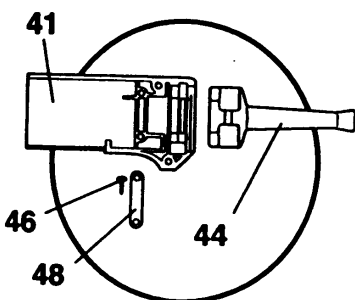

B

WINKELSCHLEIFER

P5732-----A

TYPE 1

Pos. Nr	Ersatzteilnummer	Beschreibung	Preis	Variants	
1	1	931629-49	ANKER 220/240V		SI
1	1	931629-49	ANKER 220/240V		PA
1	1	931629-49	ANKER 220/240V		PT
1	1	931629-49	ANKER 220/240V		SE
1	1	931629-49	ANKER 220/240V		IL
1	1	931629-49	ANKER 220/240V		IT
1	1	931629-49	ANKER 220/240V		NO
1	1	931629-49	ANKER 220/240V		ES
1	1	931629-49	ANKER 220/240V		FI
1	1	931629-49	ANKER 220/240V		GB
1	1	931629-49	ANKER 220/240V		CL
1	1	931629-49	ANKER 220/240V		DE
1	1	931629-49	ANKER 220/240V		DK
1	1	931629-49	ANKER 220/240V		AE
1	1	931629-49	ANKER 220/240V		AR
1	1	931629-49	ANKER 220/240V		BE
1	1	931630-49	ANKER		AE-MX-PA-VE 115V
1	1	931629-49	ANKER 220/240V		AU-NZ (5732 ONLY)
2	1	940480-49	FELD		PT
2	1	940480-49	FELD		SE
2	1	940480-49	FELD		SI
2	1	940480-49	FELD		IT
2	1	940480-49	FELD		NO
2	1	940480-49	FELD		PA
2	1	940480-49	FELD		ES
2	1	940480-49	FELD		FI
2	1	940480-49	FELD		IL
2	1	940480-49	FELD		CL
2	1	940480-49	FELD		DE
2	1	940480-49	FELD		DK
2	1	940480-49	FELD		AE
2	1	940480-49	FELD		AR
2	1	940480-49	FELD		BE
2	1	940481	FELD		GB
2	1	940481	FELD		AU-NZ (5732 ONLY)
2	1	940499-49	FELD 115V		AE-MX-PA-VE 115V
3	1	949823-10	SCHALTERFESTST.		PT
3	1	949823-10	SCHALTERFESTST.		SE
3	1	949823-10	SCHALTERFESTST.		SI
3	1	949823-10	SCHALTERFESTST.		IT
3	1	949823-10	SCHALTERFESTST.		NO
3	1	949823-10	SCHALTERFESTST.		PA
3	1	949823-10	SCHALTERFESTST.		ES
3	1	949823-10	SCHALTERFESTST.		FI
3	1	949823-10	SCHALTERFESTST.		IL
3	1	949823-10	SCHALTERFESTST.		CL
3	1	949823-10	SCHALTERFESTST.		DE
3	1	949823-10	SCHALTERFESTST.		DK
3	1	949823-10	SCHALTERFESTST.		AE
3	1	949823-10	SCHALTERFESTST.		AR
3	1	949823-10	SCHALTERFESTST.		BE
3	1	949823-10	SCHALTERFESTST.		AE-MX-PA-VE 115V
3	1	949823-11	SICHERHEITSSCHALT.		AE
3	1	949823-11	SICHERHEITSSCHALT.		ES
3	1	949823-11	SICHERHEITSSCHALT.		GB
3	1	000000-00	NICHT MEHR LIEFERBAR		AU-NZ (5732 ONLY)
4	1	940160-02	ABSCHALT KOHLE 115V		AE-MX-PA-VE 115V
4	1	940160-03	ABSCHALT KOHLE 230V		SI