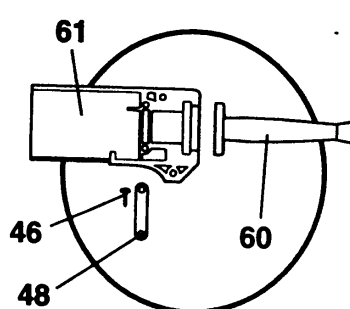

B

WINKELSCHLEIFER

P5732-----A

TYPE 1

Pos. Nr	Ersatzteilnummer	Beschreibung	Preis	Variants	
1	1	931629-49	ANKER 220/240V		SI
1	1	931629-49	ANKER 220/240V		PA
1	1	931629-49	ANKER 220/240V		PT
1	1	931629-49	ANKER 220/240V		SE
1	1	931629-49	ANKER 220/240V		IL
1	1	931629-49	ANKER 220/240V		IT
1	1	931629-49	ANKER 220/240V		NO
1	1	931629-49	ANKER 220/240V		ES
1	1	931629-49	ANKER 220/240V		FI
1	1	931629-49	ANKER 220/240V		GB
1	1	931629-49	ANKER 220/240V		CL
1	1	931629-49	ANKER 220/240V		DE
1	1	931629-49	ANKER 220/240V		DK
1	1	931629-49	ANKER 220/240V		AE
1	1	931629-49	ANKER 220/240V		AR
1	1	931629-49	ANKER 220/240V		BE
1	1	931630-49	ANKER		AE-MX-PA-VE 115V
1	1	931629-49	ANKER 220/240V		AU-NZ (5732 ONLY)
2	1	940480-49	FELD		PT
2	1	940480-49	FELD		SE
2	1	940480-49	FELD		SI
2	1	940480-49	FELD		IT
2	1	940480-49	FELD		NO
2	1	940480-49	FELD		PA
2	1	940480-49	FELD		ES
2	1	940480-49	FELD		FI
2	1	940480-49	FELD		IL
2	1	940480-49	FELD		CL
2	1	940480-49	FELD		DE
2	1	940480-49	FELD		DK
2	1	940480-49	FELD		AE
2	1	940480-49	FELD		AR
2	1	940480-49	FELD		BE
2	1	940481	FELD		GB
2	1	940481	FELD		AU-NZ (5732 ONLY)
2	1	940499-49	FELD 115V		AE-MX-PA-VE 115V
3	1	949823-10	SCHALTERFESTST.		PT
3	1	949823-10	SCHALTERFESTST.		SE
3	1	949823-10	SCHALTERFESTST.		SI
3	1	949823-10	SCHALTERFESTST.		IT
3	1	949823-10	SCHALTERFESTST.		NO
3	1	949823-10	SCHALTERFESTST.		PA
3	1	949823-10	SCHALTERFESTST.		ES
3	1	949823-10	SCHALTERFESTST.		FI
3	1	949823-10	SCHALTERFESTST.		IL
3	1	949823-10	SCHALTERFESTST.		CL
3	1	949823-10	SCHALTERFESTST.		DE
3	1	949823-10	SCHALTERFESTST.		DK
3	1	949823-10	SCHALTERFESTST.		AE
3	1	949823-10	SCHALTERFESTST.		AR
3	1	949823-10	SCHALTERFESTST.		BE
3	1	949823-10	SCHALTERFESTST.		AE-MX-PA-VE 115V
3	1	949823-11	SICHERHEITSSCHALT.		AE
3	1	949823-11	SICHERHEITSSCHALT.		ES
3	1	949823-11	SICHERHEITSSCHALT.		GB
3	1	000000-00	NICHT MEHR LIEFERBAR		AU-NZ (5732 ONLY)
4	1	940160-02	ABSCHALT KOHLE 115V		AE-MX-PA-VE 115V
4	1	940160-03	ABSCHALT KOHLE 230V		SI