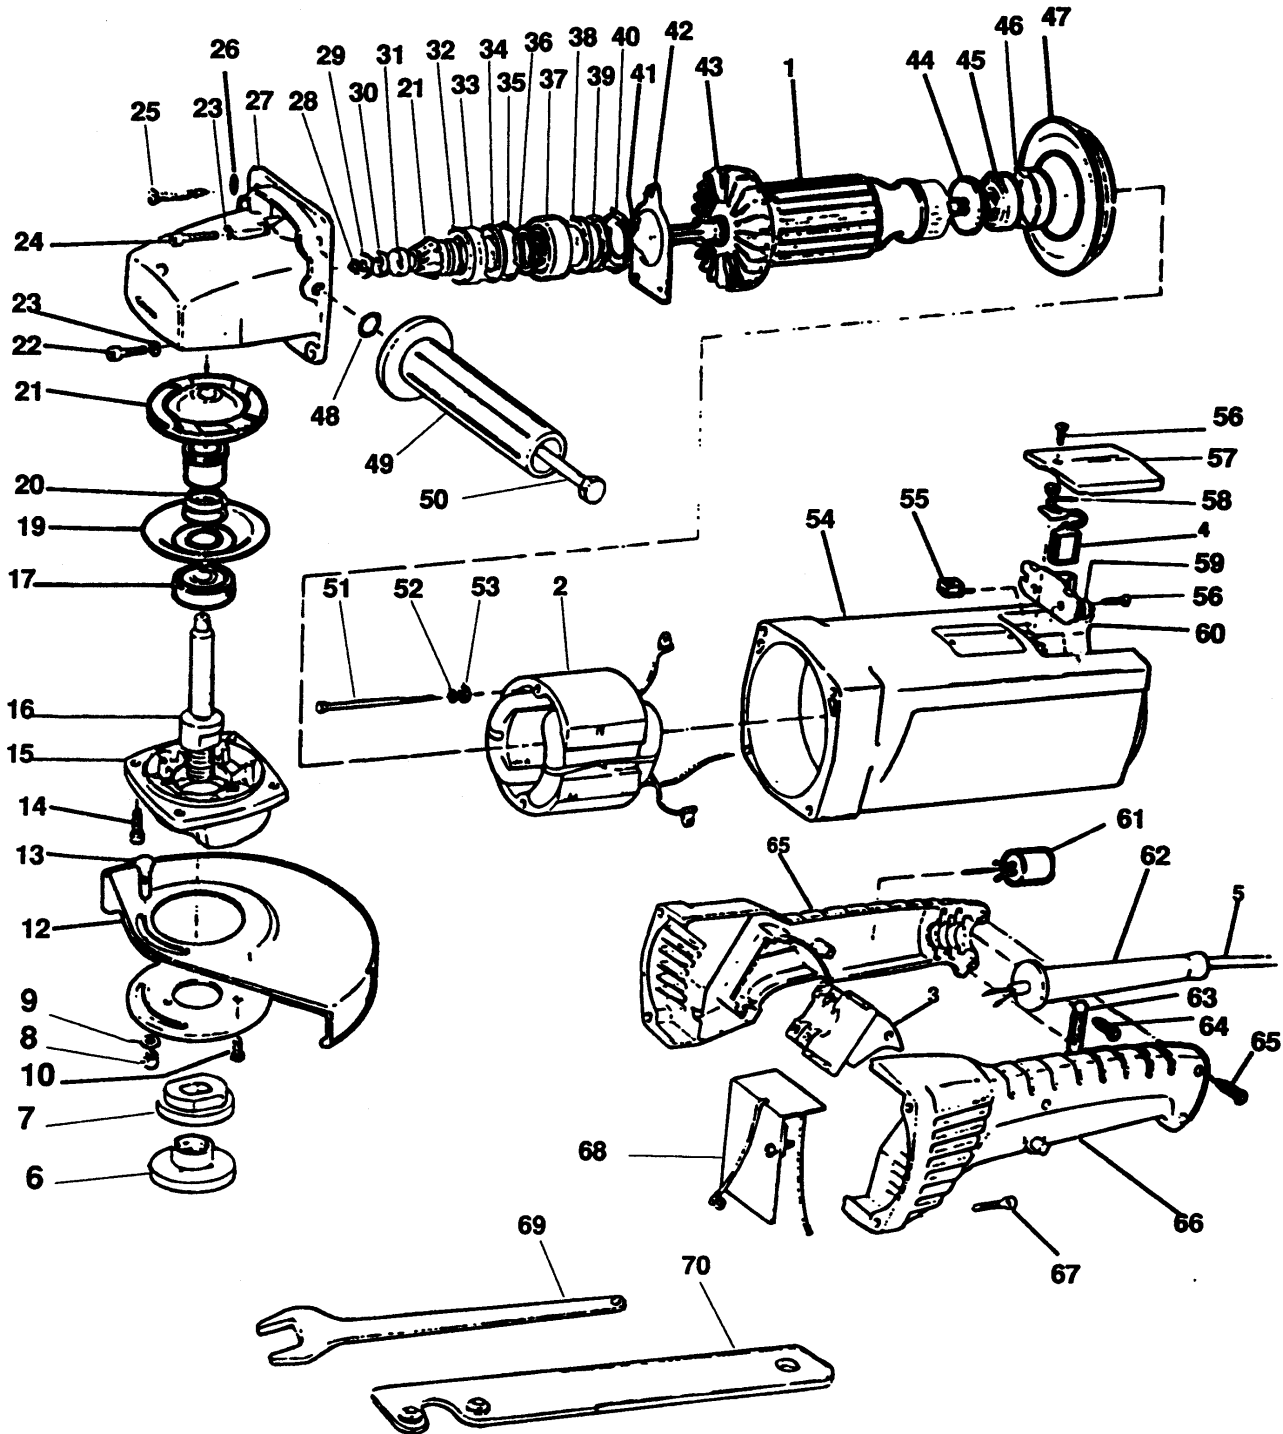

WINKELSCHLEIFER

P5916-----A

TYPE 1

WINKELSCHLEIFER

P5916-----A

TYPE 1

Pos. Nr	Ersatzteilnummer	Beschreibung	Preis	Variants
1	1	934746 ANKER		
2	1	934681 FELD		
3	1	000000-00 NICHT MEHR LIEFERBAR		
5	1	000000-00 NICHT MEHR LIEFERBAR		
6	1	931771 FLANSCH		
7	1	930927 FLANSCH		
8	1	860083-03 MUTTER		
9	1	930925 UNTERLEGSCHEIBE		
10	3	869076-00 SCHRAUBE		
11	1	930929 FLANSCH		
12	1	931774 SCHUTZ 7"		
13	1	949892-07 SCHRAUBE		
14	4	949887-01 SCHRAUBE		
15	1	947962-00 GETR.GEH.ABDECKUNG		
16	1	578243-00 SPINDEL		
17	1	930566 KUGELLAGER		
18	1	930924 FLANSCH		
19	1	930923 DICHTUNG		
20	1	930922 DISTANZSCHEIBE		
21	1	000000-00 NICHT MEHR LIEFERBAR		
22	2	000000-00 NICHT MEHR LIEFERBAR		
23	3	930248-00 UNTERLEGSCHEIBE		
24	1	935626 SCHRAUBE		
25	4	000000-00 NICHT MEHR LIEFERBAR		
26	4	000000-00 NICHT MEHR LIEFERBAR		
28	1	000000-00 NICHT MEHR LIEFERBAR		
29	1	000000-00 NICHT MEHR LIEFERBAR		
30	1	000000-00 NICHT MEHR LIEFERBAR		
31	1	000000-00 NICHT MEHR LIEFERBAR		
32	1	000000-00 NICHT MEHR LIEFERBAR		
33	1	000000-00 NICHT MEHR LIEFERBAR		
35	1	000000-00 NICHT MEHR LIEFERBAR		
36	1	932287-00 UNTERLEGSCHEIBE		
37	1	930025-00 KUGELLAGER		
38	1	000000-00 NICHT MEHR LIEFERBAR		
39	1	000000-00 NICHT MEHR LIEFERBAR		
40	1	000000-00 NICHT MEHR LIEFERBAR		
41	1	000000-00 NICHT MEHR LIEFERBAR		
42	1	000000-00 NICHT MEHR LIEFERBAR		
43	1	000000-00 NICHT MEHR LIEFERBAR		
44	1	000000-00 NICHT MEHR LIEFERBAR		
46	1	000000-00 NICHT MEHR LIEFERBAR		
47	1	000000-00 NICHT MEHR LIEFERBAR		
49	1	939815 SEITENGRIF ZSB		
51	2	000000-00 NICHT MEHR LIEFERBAR		
52	2	000000-00 NICHT MEHR LIEFERBAR		
53	2	930245 UNTERLEGSCHEIBE		
54	1	000000-00 NICHT MEHR LIEFERBAR		
55	2	932307-00 BLOCK		
56	6	930251-00 SCHRAUBE		
57	2	000000-00 NICHT MEHR LIEFERBAR		
58	2	930242-00 SCHRAUBE		
59	2	930099-00 FEDER		
60	2	000000-00 NICHT MEHR LIEFERBAR		
61	1	000000-00 NICHT MEHR LIEFERBAR		
62	1	930556 KABELTUELLE		
63	1	931477-00 KABELKLEMME		
64	2	931469-02 SCHRAUBE		