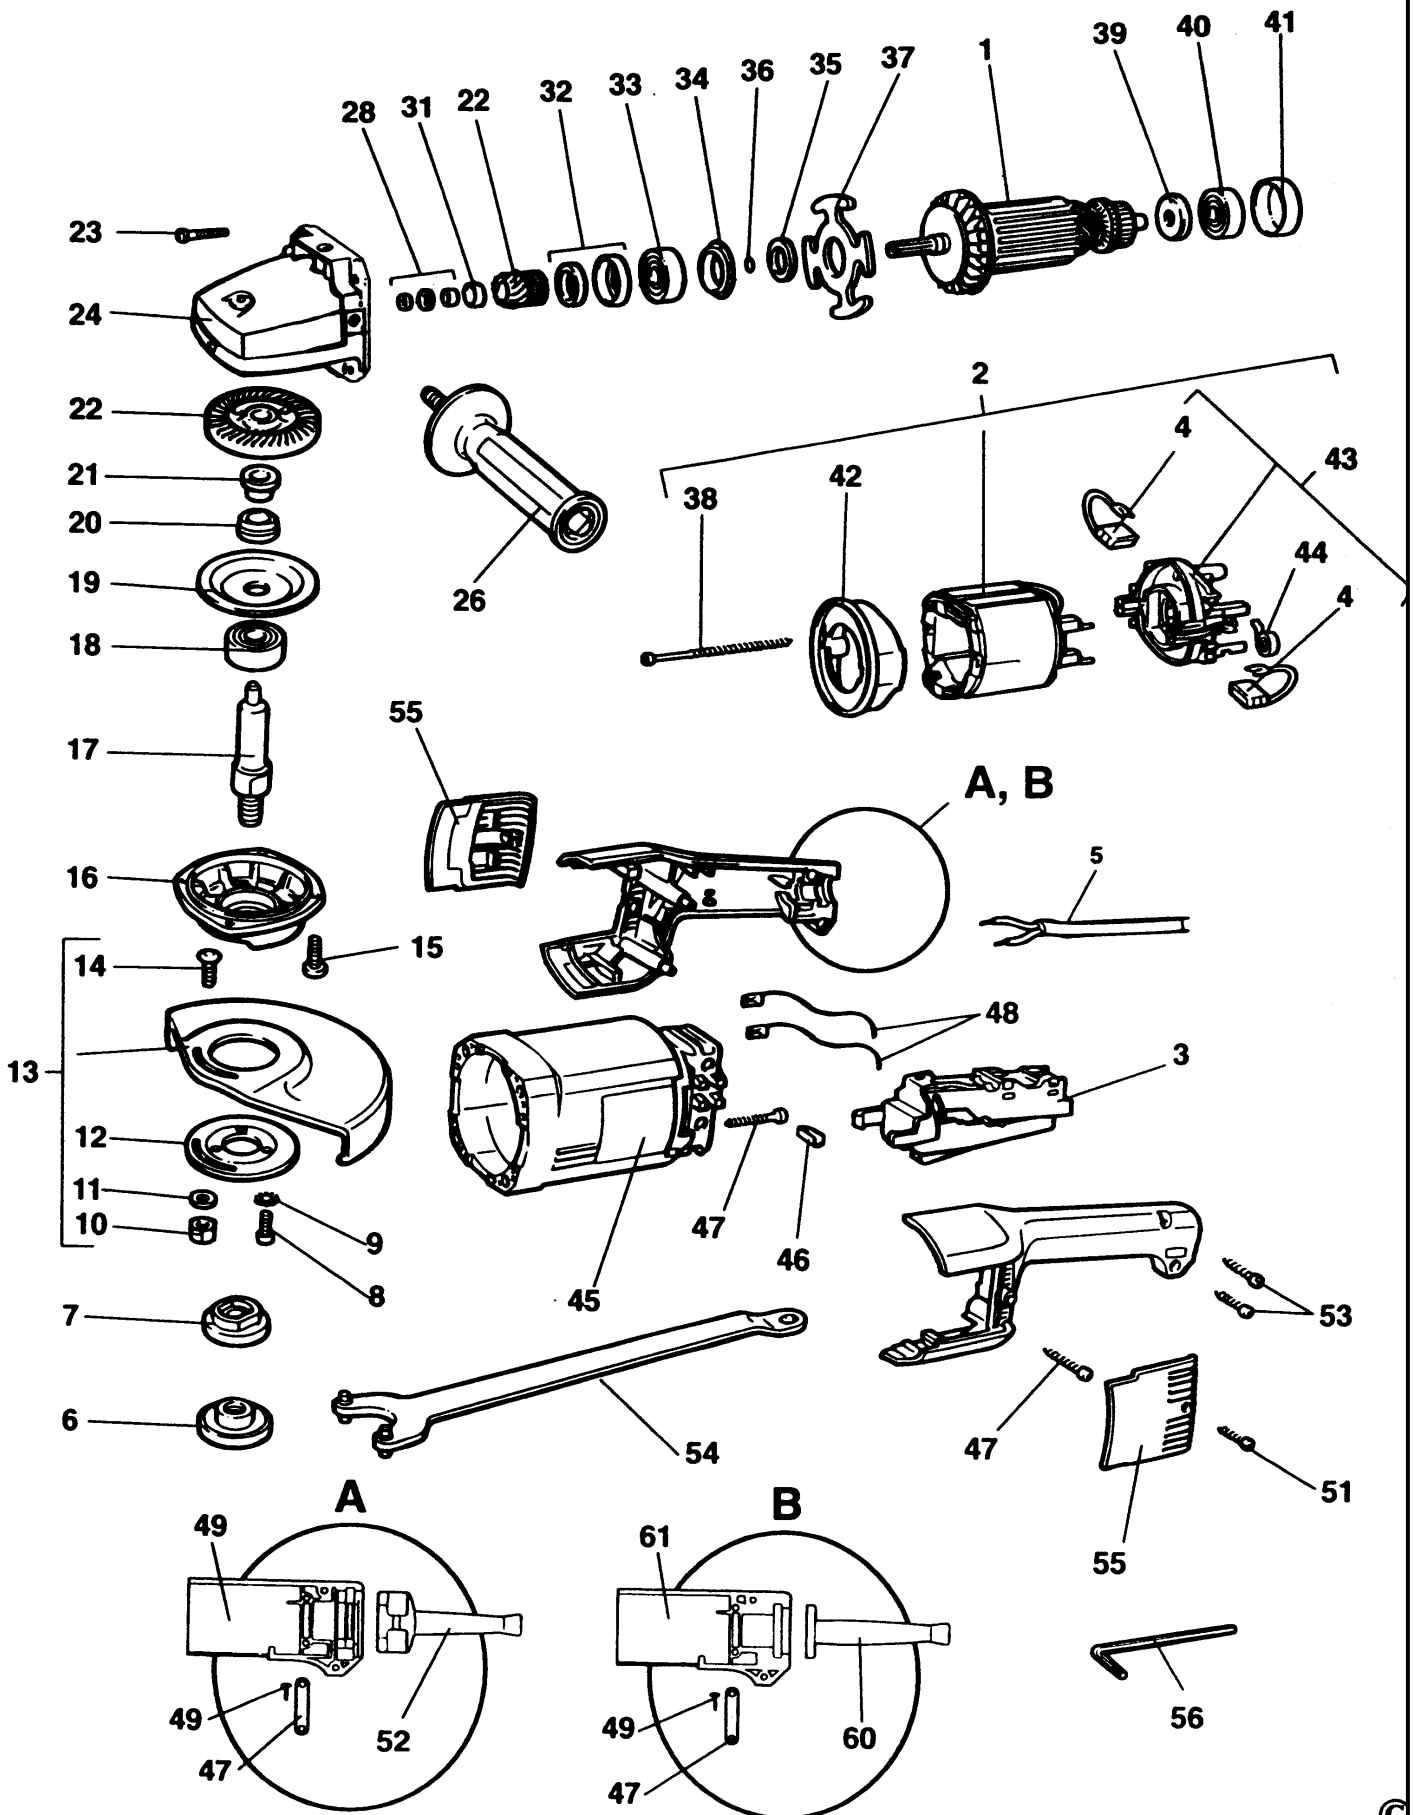

WINKELSCHLEIFER

P5921-----A

TYPE 1

WINKELSCHLEIFER

P5921-----A

TYPE 1

Pos. Nr	Ersatzteilnummer	Beschreibung	Preis	Variants	
1	1	000000-00	NICHT MEHR LIEFERBAR		GB 115
1	1	000000-00	NICHT MEHR LIEFERBAR		AE-MX-PA-SG-VE 115V
1	1	000000-00	NICHT MEHR LIEFERBAR		IT-115V
1	1	000000-00	NICHT MEHR LIEFERBAR		IT-72V
1	1	000000-00	NICHT MEHR LIEFERBAR		IT-48V
1	1	930962-49	ANKER 220/240V		GB 240V
1	1	930962-49	ANKER 220/240V		IT-230V
1	1	930962-49	ANKER 220/240V	ZA	
1	1	930962-49	ANKER 220/240V	PA	
1	1	930962-49	ANKER 220/240V	PT	
1	1	930962-49	ANKER 220/240V	SG	
1	1	930962-49	ANKER 220/240V	LU	
1	1	930962-49	ANKER 220/240V	NL	
1	1	930962-49	ANKER 220/240V	NZ	
1	1	930962-49	ANKER 220/240V	GR	
1	1	930962-49	ANKER 220/240V	IL	
1	1	930962-49	ANKER 220/240V	KR	
1	1	930962-49	ANKER 220/240V	DE	
1	1	930962-49	ANKER 220/240V	ES	
1	1	930962-49	ANKER 220/240V	FR	
1	1	930962-49	ANKER 220/240V	BE	
1	1	930962-49	ANKER 220/240V	CL	
1	1	930962-49	ANKER 220/240V	CN	
1	1	930962-49	ANKER 220/240V	AE	
1	1	930962-49	ANKER 220/240V	AR	
1	1	930962-49	ANKER 220/240V	AT	
2	1	940483-49	FELD 230V		IT-230V
2	1	940483-49	FELD 230V	ZA	
2	1	940483-49	FELD 230V	PA	
2	1	940483-49	FELD 230V	PT	
2	1	940483-49	FELD 230V	SG	
2	1	940483-49	FELD 230V	LU	
2	1	940483-49	FELD 230V	NL	
2	1	940483-49	FELD 230V	NZ	
2	1	940483-49	FELD 230V	GR	
2	1	940483-49	FELD 230V	IL	
2	1	940483-49	FELD 230V	KR	
2	1	940483-49	FELD 230V	DE	
2	1	940483-49	FELD 230V	ES	
2	1	940483-49	FELD 230V	FR	
2	1	940483-49	FELD 230V	BE	
2	1	940483-49	FELD 230V	CL	
2	1	940483-49	FELD 230V	CN	
2	1	940483-49	FELD 230V	AE	
2	1	940483-49	FELD 230V	AR	
2	1	940483-49	FELD 230V	AT	
2	1	000000-00	NICHT MEHR LIEFERBAR		IT-48V
2	1	000000-00	NICHT MEHR LIEFERBAR		IT-72V
2	1	868531-00	FELD 115V		AE-MX-PA-SG-VE 115V
2	1	868531-00	FELD 115V		GB 115
2	1	868531-00	FELD 115V		IT-115V
2	1	940484-00	FELD 240V		GB 240V
3	1	949825-04	SCHALTERFESTST.	PT	
3	1	949825-04	SCHALTERFESTST.	SG	
3	1	949825-04	SCHALTERFESTST.	LU	
3	1	949825-04	SCHALTERFESTST.	NL	
3	1	949825-04	SCHALTERFESTST.	NZ	
3	1	949825-04	SCHALTERFESTST.	DE