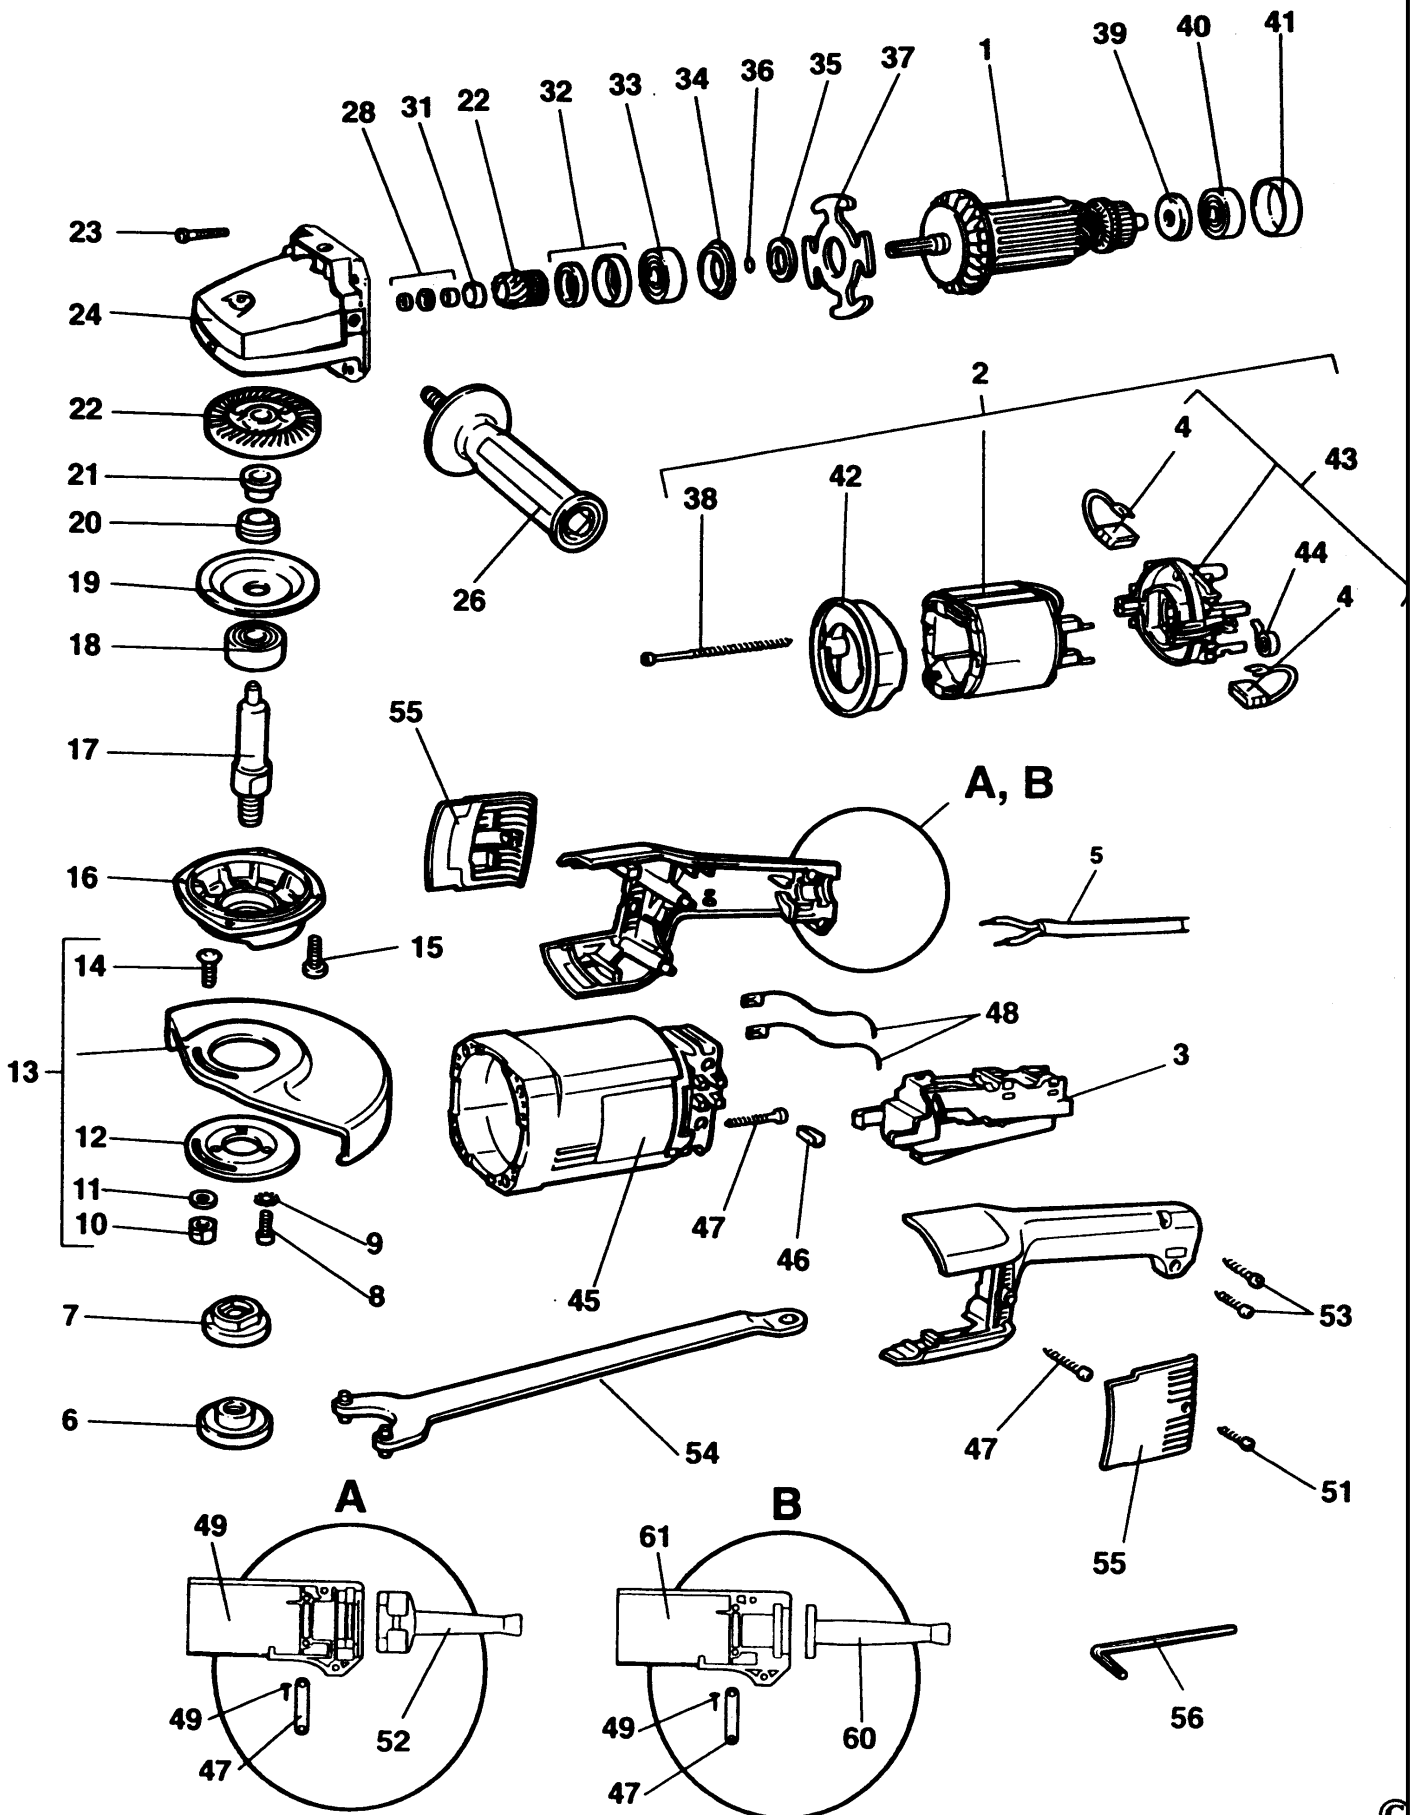

WINKELSCHLEIFER

P5921PH---A

TYPE 1

WINKELSCHLEIFER

P5921PH---A

TYPE 1

Pos. Nr	Ersatzteilnummer	Beschreibung	Preis	Variants	
1	1	000000-00	NICHT MEHR LIEFERBAR		IT-48V
1	1	930962-49	ANKER 220/240V		ZA
1	1	930962-49	ANKER 220/240V		PA
1	1	930962-49	ANKER 220/240V		PT
1	1	930962-49	ANKER 220/240V		SG
1	1	930962-49	ANKER 220/240V		LU
1	1	930962-49	ANKER 220/240V		NL
1	1	930962-49	ANKER 220/240V		NZ
1	1	930962-49	ANKER 220/240V		GR
1	1	930962-49	ANKER 220/240V		IL
1	1	930962-49	ANKER 220/240V		KR
1	1	930962-49	ANKER 220/240V		DE
1	1	930962-49	ANKER 220/240V		ES
1	1	930962-49	ANKER 220/240V		FR
1	1	930962-49	ANKER 220/240V		BE
1	1	930962-49	ANKER 220/240V		CL
1	1	930962-49	ANKER 220/240V		CN
1	1	930962-49	ANKER 220/240V		AE
1	1	930962-49	ANKER 220/240V		AR
1	1	930962-49	ANKER 220/240V		AT
1	1	930962-49	ANKER 220/240V		GB 240V
1	1	930962-49	ANKER 220/240V		IT-230V
1	1	000000-00	NICHT MEHR LIEFERBAR		GB 115
1	1	000000-00	NICHT MEHR LIEFERBAR		AE-MX-PA-SG-VE 115V
1	1	000000-00	NICHT MEHR LIEFERBAR		IT-115V
1	1	000000-00	NICHT MEHR LIEFERBAR		IT-72V
2	1	868531-00	FELD 115V		AE-MX-PA-SG-VE 115V
2	1	000000-00	NICHT MEHR LIEFERBAR		IT-72V
2	1	940484-00	FELD 240V		GB 240V
2	1	868531-00	FELD 115V		GB 115
2	1	868531-00	FELD 115V		IT-115V
2	1	940483-49	FELD 230V		IT-230V
2	1	940483-49	FELD 230V		ZA
2	1	940483-49	FELD 230V		PA
2	1	940483-49	FELD 230V		PT
2	1	940483-49	FELD 230V		SG
2	1	940483-49	FELD 230V		LU
2	1	940483-49	FELD 230V		NL
2	1	940483-49	FELD 230V		NZ
2	1	940483-49	FELD 230V		GR
2	1	940483-49	FELD 230V		IL
2	1	940483-49	FELD 230V		KR
2	1	940483-49	FELD 230V		DE
2	1	940483-49	FELD 230V		ES
2	1	940483-49	FELD 230V		FR
2	1	940483-49	FELD 230V		BE
2	1	940483-49	FELD 230V		CL
2	1	940483-49	FELD 230V		CN
2	1	940483-49	FELD 230V		AE
2	1	940483-49	FELD 230V		AR
2	1	940483-49	FELD 230V		AT
2	1	000000-00	NICHT MEHR LIEFERBAR		IT-48V
3	1	949825-04	SCHALTERFESTST.		PT
3	1	949825-04	SCHALTERFESTST.		SG
3	1	949825-04	SCHALTERFESTST.		LU
3	1	949825-04	SCHALTERFESTST.		NL
3	1	949825-04	SCHALTERFESTST.		NZ
3	1	949825-04	SCHALTERFESTST.		DE