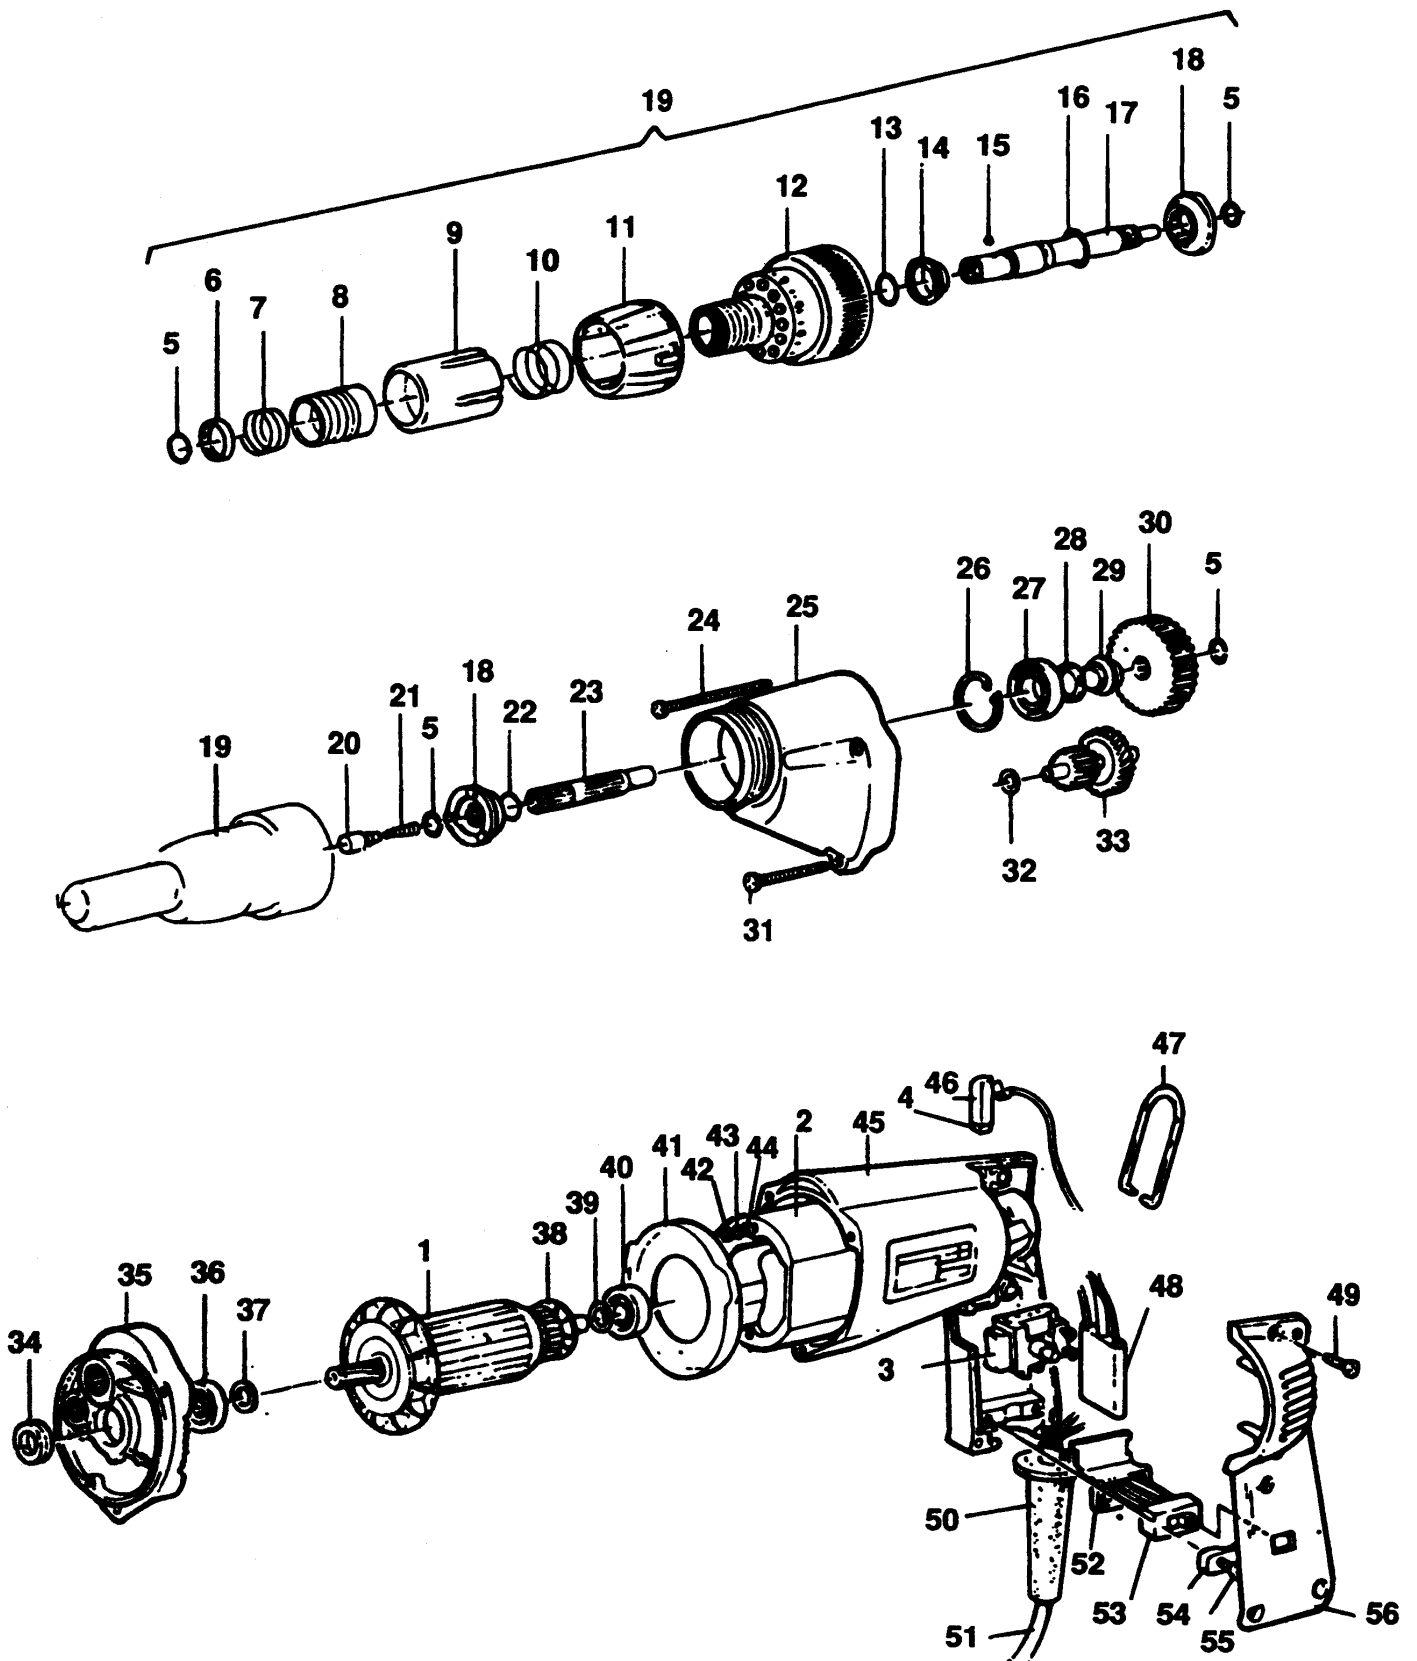

SCHRAUBENDREHER

P7303-----A

TYPE 1

SCHRAUBENDREHER

P7303-----A

TYPE 1

Pos. Nr	Ersatzteilnummer	Beschreibung	Preis	Variants
1	1	000000-00	NICHT MEHR LIEFERBAR	240 VOLTS
2	1	000000-00	NICHT MEHR LIEFERBAR	240 VOLTS
3	1	000000-00	NICHT MEHR LIEFERBAR	
4	2	000000-00	NICHT MEHR LIEFERBAR	FR (P7303 only)
4	2	000000-00	NICHT MEHR LIEFERBAR	All Mkts Except FR
5	4	000000-00	NICHT MEHR LIEFERBAR	
6	* 1	2702485	RING	
7	1	000000-00	NICHT MEHR LIEFERBAR	
9	* 1	2702483	HUELSE	
10	1	000000-00	NICHT MEHR LIEFERBAR	
11	1	000000-00	NICHT MEHR LIEFERBAR	
13	1	000000-00	NICHT MEHR LIEFERBAR	
14	1	000000-00	NICHT MEHR LIEFERBAR	
16	1	000000-00	NICHT MEHR LIEFERBAR	
18	*2	000000-00	NICHT MEHR LIEFERBAR	
19	1	2902481	KUPPLUNG ZSB	
20	1	702459	STIFT	FR (P7303 only)
20	1	000000-00	NICHT MEHR LIEFERBAR	All Mkts Except FR
21	1	2502471	FEDER	All Mkts Except FR
21	1	000000-00	NICHT MEHR LIEFERBAR	FR (P7303 only)
22	1	930940-00	RING	
23	1	702459	STIFT	FR (P7303 only)
27	1	915358	KUGELLAGER	FR (P7303 only)
27	1	915358	KUGELLAGER	All Mkts Except FR
27	1	915358	KUGELLAGER	FR (P7303 only)
27	1	915358	KUGELLAGER	All Mkts Except FR
28	1	000000-00	NICHT MEHR LIEFERBAR	
29	1	702454-00	DISTANZSCHEIBE	FR (P7303 only)
29	1	000000-00	NICHT MEHR LIEFERBAR	All Mkts Except FR
31	1	000000-00	NICHT MEHR LIEFERBAR	
32	2	930102-00	UNTERLEGSCHIEBE	
33	1	2902461	ZWISCHENWELLE	
34	1	702467-00	DICHTUNG	FR (P7303 only)
34	1	000000-00	NICHT MEHR LIEFERBAR	P7305
35	1	000000-00	NICHT MEHR LIEFERBAR	
36	1	330003-05	KUGELLAGER	
37	1	602523	UNTERLEGSCHIEBE	FR (P7303 only)
37	1	000000-00	NICHT MEHR LIEFERBAR	All Mkts Except FR
39	1	932933-00	UNTERLEGSCHIEBE	
40	1	142830000	KUGELLAGER	All Mkts Except FR
40	1	000000-00	NICHT MEHR LIEFERBAR	FR (P7303 only)
41	1	302527	RING	FR (P7303 only)
42	2	000000-00	NICHT MEHR LIEFERBAR	FR (P7303 only)
43	2	000000-00	NICHT MEHR LIEFERBAR	
44	2	000000-00	NICHT MEHR LIEFERBAR	
45	1	000000-00	NICHT MEHR LIEFERBAR	All Mkts Except FR
45	1	000000-00	NICHT MEHR LIEFERBAR	FR (P7303 only)
47	1	000000-00	NICHT MEHR LIEFERBAR	FR (P7303 only)
47	1	000000-00	NICHT MEHR LIEFERBAR	All Mkts Except FR
49	4	000000-00	NICHT MEHR LIEFERBAR	All Mkts Except FR
49	4	000000-00	NICHT MEHR LIEFERBAR	FR (P7303 only)
49	4	000000-00	NICHT MEHR LIEFERBAR	FR (P7303 only)
50	1	949835-01	SCHUTZ	
51	1	000000-00	NICHT MEHR LIEFERBAR	FR (P7303 only)
53	1	000000-00	NICHT MEHR LIEFERBAR	
54	1	000000-00	NICHT MEHR LIEFERBAR	
55	2	000000-00	NICHT MEHR LIEFERBAR	
56	1	302451	ABDECKUNG	FR (P7303 only)