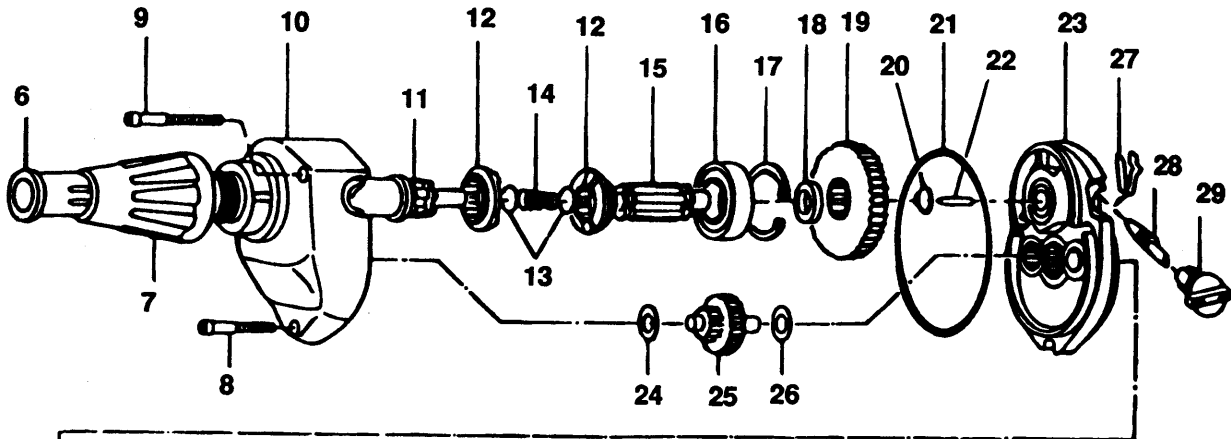

SCHRAUBENDREHER

P7319-----A

TYPE 1

SCHRAUBENDREHER

P7319-----A

TYPE 1

Pos. Nr	Ersatzteilnummer	Beschreibung	Preis	Variants	
1	1	000000-00	NICHT MEHR LIEFERBAR		AE-MX-PA-VE 115V
1	1	000000-00	NICHT MEHR LIEFERBAR		GB 115V
1	1	932954	ANKER	ZA	
1	1	932954	ANKER	PT	
1	1	932954	ANKER	SE	
1	1	932954	ANKER	SG	
1	1	932954	ANKER	LU	
1	1	932954	ANKER	NL	
1	1	932954	ANKER	NO	
1	1	932954	ANKER	GR	
1	1	932954	ANKER	IL	
1	1	932954	ANKER	IT	
1	1	932954	ANKER	ES	
1	1	932954	ANKER	FI	
1	1	932954	ANKER	FR	
1	1	932954	ANKER	CL	
1	1	932954	ANKER	DE	
1	1	932954	ANKER	DK	
1	1	932954	ANKER	AE	
1	1	932954	ANKER	AR	
1	1	932954	ANKER	BE	
1	1	932954	ANKER		GB 240V
2	1	000000-00	NICHT MEHR LIEFERBAR		GB 240V
2	1	000000-00	NICHT MEHR LIEFERBAR		AE-MX-PA-VE 115V
2	1	000000-00	NICHT MEHR LIEFERBAR		GB 115V
2	1	000000-00	NICHT MEHR LIEFERBAR	SG	
2	1	000000-00	NICHT MEHR LIEFERBAR	ZA	
2	1	000000-00	NICHT MEHR LIEFERBAR	NO	
2	1	000000-00	NICHT MEHR LIEFERBAR	PT	
2	1	000000-00	NICHT MEHR LIEFERBAR	SE	
2	1	000000-00	NICHT MEHR LIEFERBAR	IT	
2	1	000000-00	NICHT MEHR LIEFERBAR	LU	
2	1	000000-00	NICHT MEHR LIEFERBAR	NL	
2	1	000000-00	NICHT MEHR LIEFERBAR	FR	
2	1	000000-00	NICHT MEHR LIEFERBAR	GR	
2	1	000000-00	NICHT MEHR LIEFERBAR	IL	
2	1	000000-00	NICHT MEHR LIEFERBAR	DK	
2	1	000000-00	NICHT MEHR LIEFERBAR	ES	
2	1	000000-00	NICHT MEHR LIEFERBAR	FI	
2	1	000000-00	NICHT MEHR LIEFERBAR	BE	
2	1	000000-00	NICHT MEHR LIEFERBAR	CL	
2	1	000000-00	NICHT MEHR LIEFERBAR	DE	
2	1	000000-00	NICHT MEHR LIEFERBAR	AE	
2	1	000000-00	NICHT MEHR LIEFERBAR	AR	
4	2	930802-00	KOHLE		AE-MX-PA-VE 115V
4	2	930802-00	KOHLE		GB 115V
4	2	930760-00	KOHLE 230V		GB 240V
4	2	930760-00	KOHLE 230V	ZA	
4	2	930760-00	KOHLE 230V	PT	
4	2	930760-00	KOHLE 230V	SE	
4	2	930760-00	KOHLE 230V	SG	
4	2	930760-00	KOHLE 230V	LU	
4	2	930760-00	KOHLE 230V	NL	
4	2	930760-00	KOHLE 230V	NO	
4	2	930760-00	KOHLE 230V	GR	
4	2	930760-00	KOHLE 230V	IL	
4	2	930760-00	KOHLE 230V	IT	
4	2	930760-00	KOHLE 230V	ES	