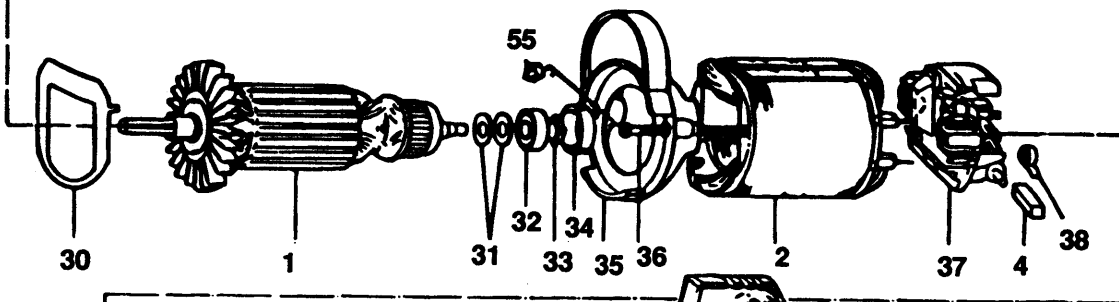

SCHRAUBENDREHER

P7319-----A

TYPE 1

SCHRAUBENDREHER

P7319-----A

TYPE 1

Pos. Nr	Ersatzteilnummer	Beschreibung	Preis	Variants	
1	1	000000-00	NICHT MEHR LIEFERBAR		AE-MX-PA-VE 115V
1	1	000000-00	NICHT MEHR LIEFERBAR		GB 115V
1	1	932954	ANKER	ZA	
1	1	932954	ANKER	PT	
1	1	932954	ANKER	SE	
1	1	932954	ANKER	SG	
1	1	932954	ANKER	LU	
1	1	932954	ANKER	NL	
1	1	932954	ANKER	NO	
1	1	932954	ANKER	GR	
1	1	932954	ANKER	IL	
1	1	932954	ANKER	IT	
1	1	932954	ANKER	ES	
1	1	932954	ANKER	FI	
1	1	932954	ANKER	FR	
1	1	932954	ANKER	CL	
1	1	932954	ANKER	DE	
1	1	932954	ANKER	DK	
1	1	932954	ANKER	AE	
1	1	932954	ANKER	AR	
1	1	932954	ANKER	BE	
1	1	932954	ANKER		GB 240V
2	1	000000-00	NICHT MEHR LIEFERBAR		GB 240V
2	1	000000-00	NICHT MEHR LIEFERBAR		AE-MX-PA-VE 115V
2	1	000000-00	NICHT MEHR LIEFERBAR		GB 115V
2	1	000000-00	NICHT MEHR LIEFERBAR	SG	
2	1	000000-00	NICHT MEHR LIEFERBAR	ZA	
2	1	000000-00	NICHT MEHR LIEFERBAR	NO	
2	1	000000-00	NICHT MEHR LIEFERBAR	PT	
2	1	000000-00	NICHT MEHR LIEFERBAR	SE	
2	1	000000-00	NICHT MEHR LIEFERBAR	IT	
2	1	000000-00	NICHT MEHR LIEFERBAR	LU	
2	1	000000-00	NICHT MEHR LIEFERBAR	NL	
2	1	000000-00	NICHT MEHR LIEFERBAR	FR	
2	1	000000-00	NICHT MEHR LIEFERBAR	GR	
2	1	000000-00	NICHT MEHR LIEFERBAR	IL	
2	1	000000-00	NICHT MEHR LIEFERBAR	DK	
2	1	000000-00	NICHT MEHR LIEFERBAR	ES	
2	1	000000-00	NICHT MEHR LIEFERBAR	FI	
2	1	000000-00	NICHT MEHR LIEFERBAR	BE	
2	1	000000-00	NICHT MEHR LIEFERBAR	CL	
2	1	000000-00	NICHT MEHR LIEFERBAR	DE	
2	1	000000-00	NICHT MEHR LIEFERBAR	AE	
2	1	000000-00	NICHT MEHR LIEFERBAR	AR	
4	2	930802-00	KOHLE		AE-MX-PA-VE 115V
4	2	930802-00	KOHLE		GB 115V
4	2	930760-00	KOHLE 230V		GB 240V
4	2	930760-00	KOHLE 230V	ZA	
4	2	930760-00	KOHLE 230V	PT	
4	2	930760-00	KOHLE 230V	SE	
4	2	930760-00	KOHLE 230V	SG	
4	2	930760-00	KOHLE 230V	LU	
4	2	930760-00	KOHLE 230V	NL	
4	2	930760-00	KOHLE 230V	NO	
4	2	930760-00	KOHLE 230V	GR	
4	2	930760-00	KOHLE 230V	IL	
4	2	930760-00	KOHLE 230V	IT	
4	2	930760-00	KOHLE 230V	ES	