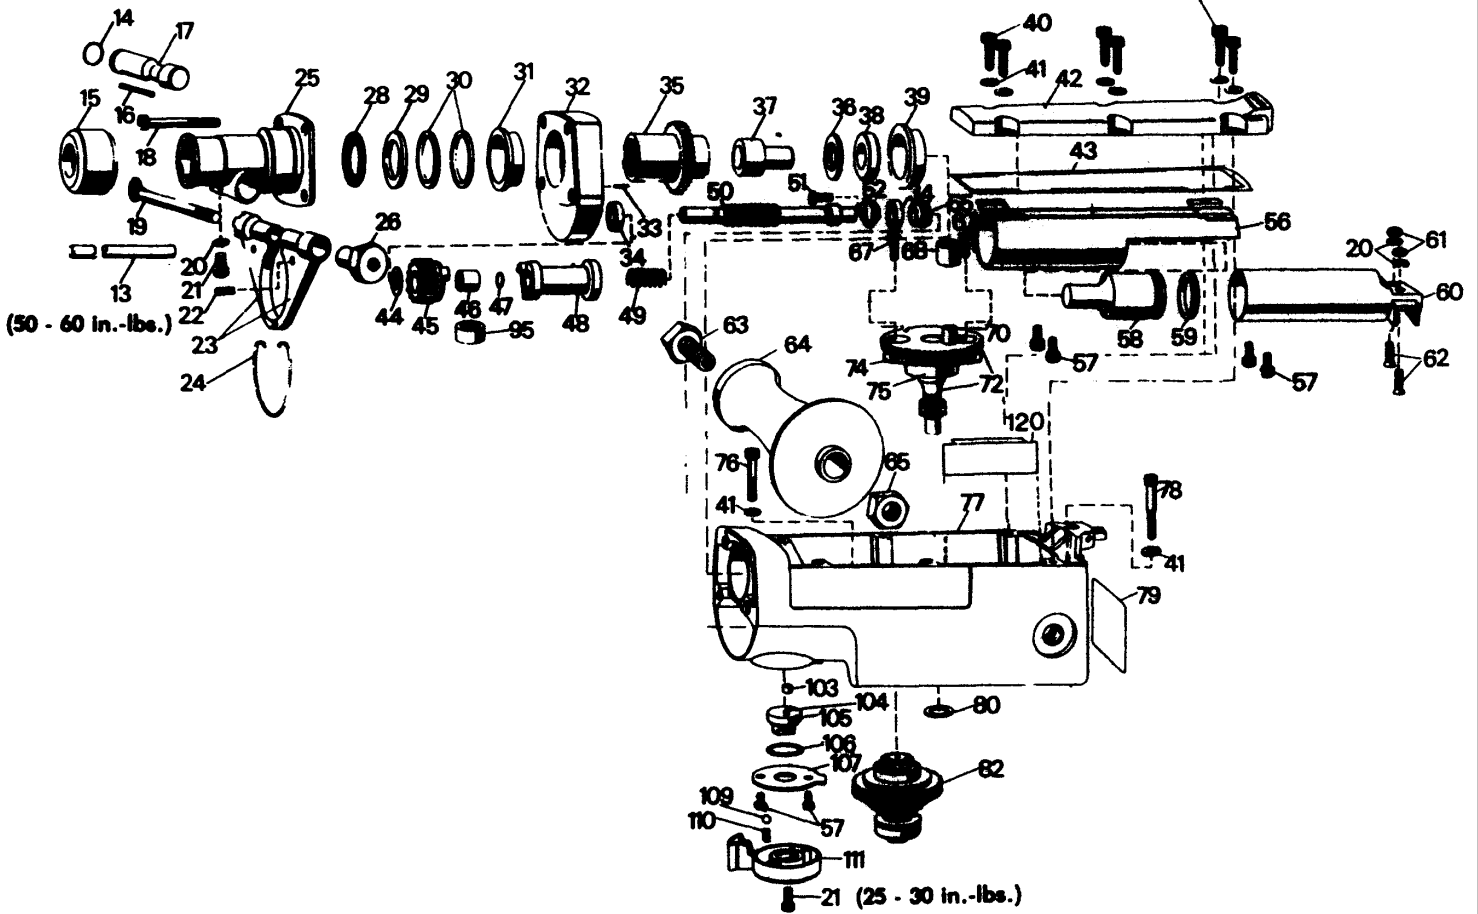

DREHHAMMER

P8038-----A

TYPE 5

ASSEMBLE THIS SCREW PRIOR TO REMAINING SCREWS

DREHHAMMER

P8038-----A

TYPE 5

Item Nu	Quantity	Part Number	Description	
1	* 1	400857-01	ANKER	
1	* 1	400857-01	ANKER	
1	1	000000-00	NICHT MEHR LIEFERBAR	GB 240V
2	* 1	131742-71	FELD	GB 115V
2	* 1	131742-75	FELD	
2	* 1	131742-75	FELD	
2	* 1	131742-77	FELD	GB 240V
3	2	131743-00	KOHLE	GB 115V
3	2	131801-02	KOHLE	
3	2	131801-02	KOHLE	
3	2	131801-02	KOHLE	GB 240V
5	2	95515-01	EINSATZ	
6	2	400722-02	ABDECKUNG	
7	* 1	95095-00	SCHALTER	
8	1	330080-30	KABELSATZ (EURO)	
8	1	000000-00	NICHT MEHR LIEFERBAR	GB 240V
8	1	000000-00	NICHT MEHR LIEFERBAR	GB 115V
9	1	330003-09	LAGER	
10	1	330003-08	LAGER	
11	1	131750-02	KAPPE	
12	1	131818-00	LÜFTER	
14	1	21360-00	HALTER	
15	1	131873-01	DICHTUNG	
16	1	131824-00	FEDER	
17	1	400709-00	HALTER	
18	4	98120-40	SCHRAUBE	
19	1	131872-03	BOLZEN	
20	5	98197-04	SCHEIBE	
21	2	98120-10	SCHRAUBE	
22	2	98162-10	HOHLSTIFT	
23	*1	131871-03	KLAMMER	
25	1	400307-03	VORDERTEIL	
26	1	400249-00	MUTTER	
28	1	149037-00	DICHTUNG	
29	1	131819-00	UNTERLEGSCHIEBE	
30	2	131820-00	DICHTUNG	
31	1	131817-00	LAGER	
32	*1	400413-00	GEHAEUSE	
34	2	330003-04	LAGER	
35	1	445784-00	GETRIEBE	
36	1	000000-00	NICHT MEHR LIEFERBAR	
37	*1	157340-00	SCHLAGSTUECK	
38	1	400691-00	DICHTUNG	
39	1	131811-00	LAGER	
40	6	98120-16	SCHRAUBE	
41	10	98179-19	UNTERLEGSCHIEBE	
42	1	400443-01	ABDECKUNG	
43	3	400149-01	DICHTUNG	
45	*1	131865-00	ZWISCHENWELLE	
46	1	131790-00	LAGER	
47	1	52937-00	RING	
49	1	131787-00	FEDER	
50	1	131786-00	SCHAFT	
51	2	98119-12	SCHRAUBE	
52	1	444676-00	PLATTE	
55	1	131781-00	GETRIEBE	
56	1	000000-00	NICHT MEHR LIEFERBAR	
57	6	98119-08	SCHRAUBE	
58	1	444365-00	KOLBEN	