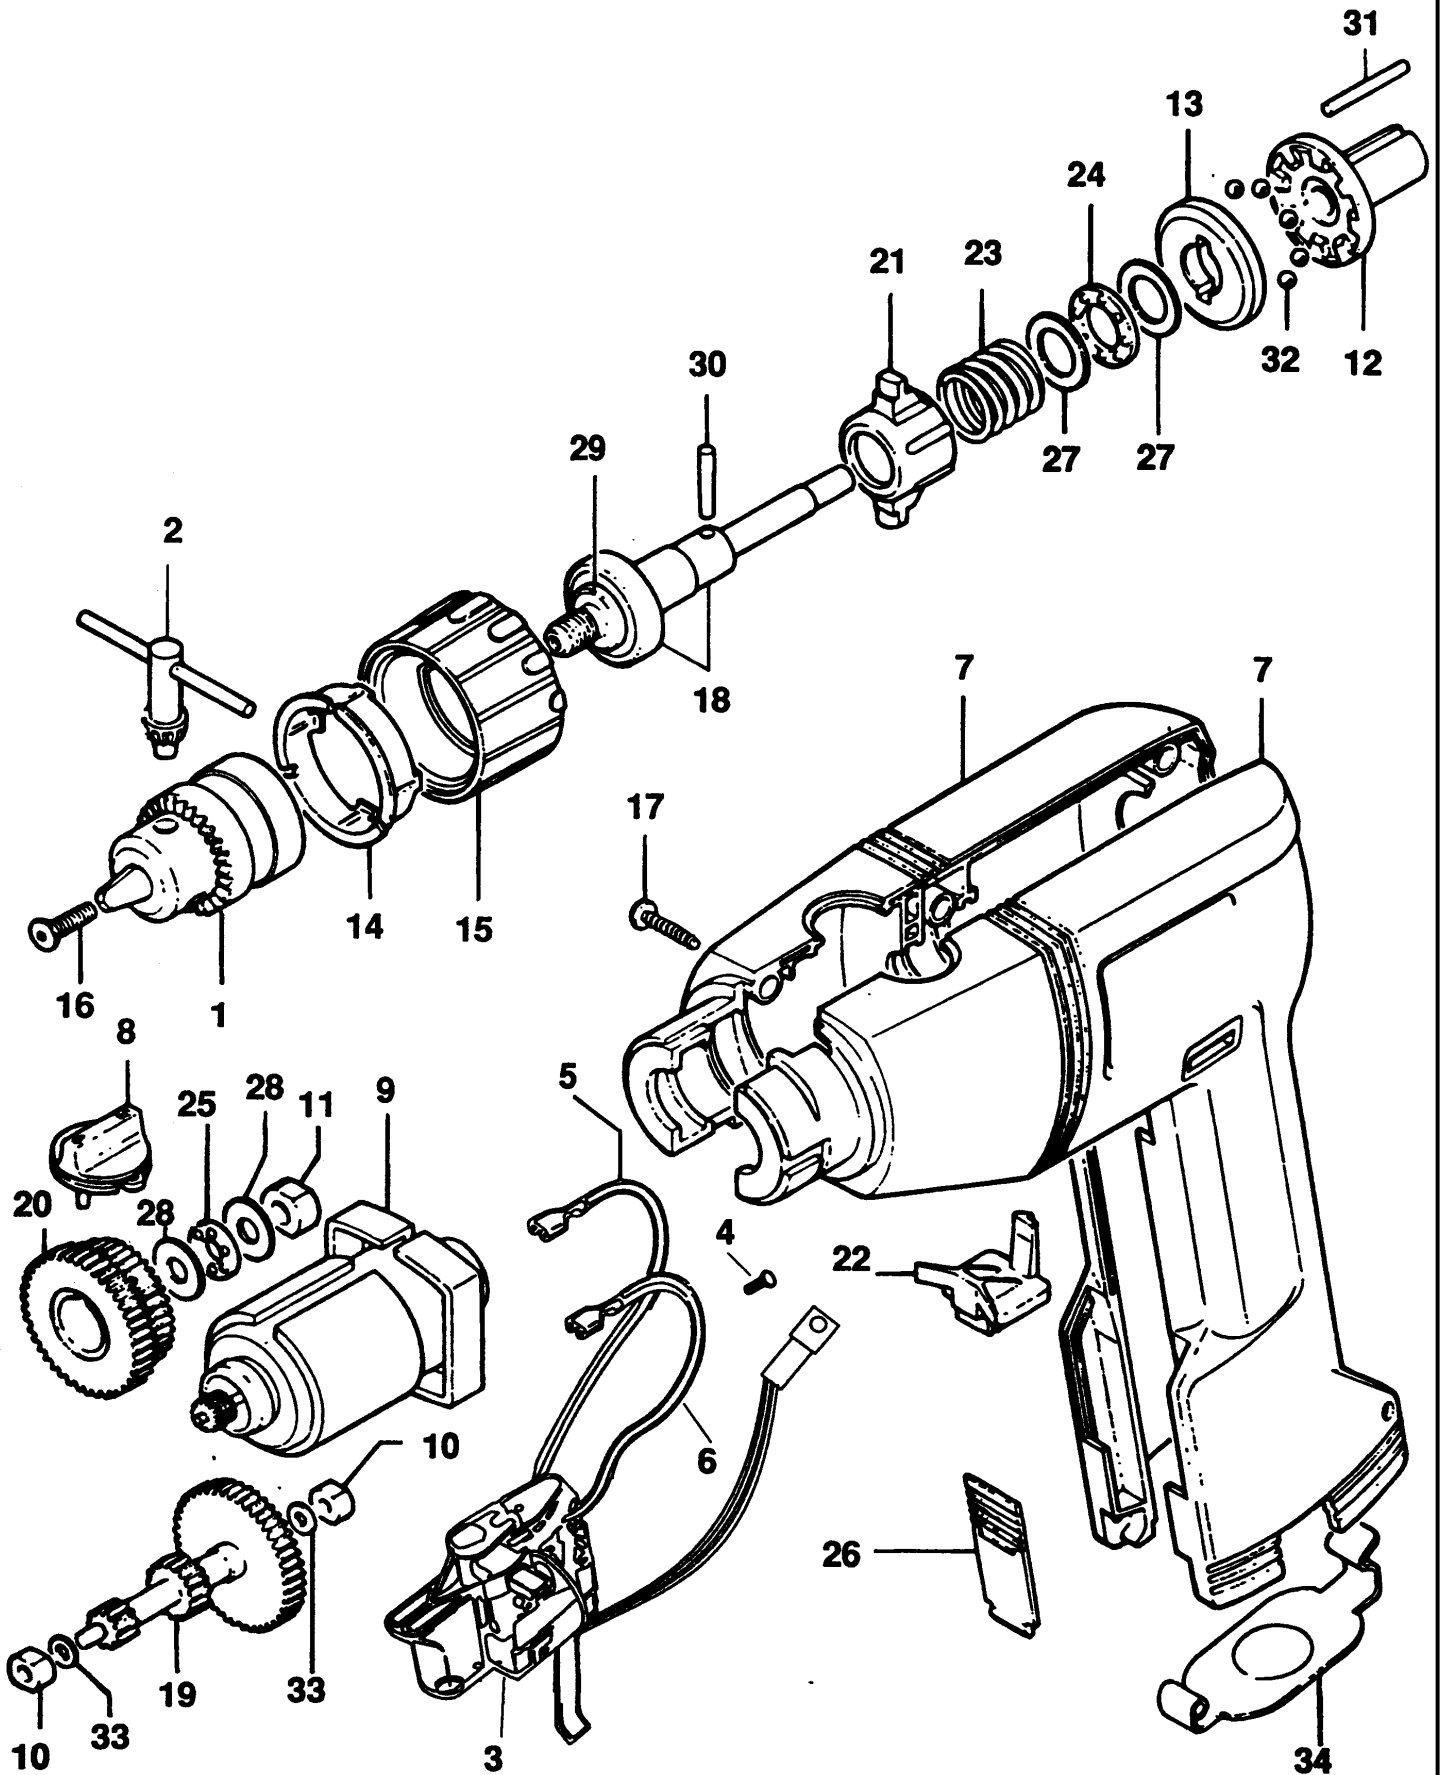

BOHRER

P8540K----A

TYPE 1

BOHRER

P8540K----A

TYPE 1

Pos. Nr	Ersatzteilnummer	Beschreibung	Preis	Variants	
1	1	330033-15	BOHRFUTTER 10MM		CHUCK S2A
1	1	847430	BOHRFUTTER 10MM		CHUCK NON S2A
2	1	330034-00	BOHRF.SCHL. 10MM		CHUCK NON S2A
2	1	330034-07	BOHRF.SCHLUESSEL		CHUCK S2A
3	1	000000-00	NICHT MEHR LIEFERBAR		
4	1	000000-00	NICHT MEHR LIEFERBAR		
5	1	000000-00	NICHT MEHR LIEFERBAR		
6	1	000000-00	NICHT MEHR LIEFERBAR		
7	1	000000-00	NICHT MEHR LIEFERBAR		
8	1	000000-00	NICHT MEHR LIEFERBAR		
9	1	000000-00	NICHT MEHR LIEFERBAR		
10	2	000000-00	NICHT MEHR LIEFERBAR		
12	1	739241	FESTE KUPPLUNG		
13	1	000000-00	NICHT MEHR LIEFERBAR		
14	1	000000-00	NICHT MEHR LIEFERBAR		
15	1	000000-00	NICHT MEHR LIEFERBAR		
16	1	805434	SPEZIALSCHRAUBE		
17	8	000000-00	NICHT MEHR LIEFERBAR		
18	1	000000-00	NICHT MEHR LIEFERBAR		
19	1	000000-00	NICHT MEHR LIEFERBAR		
20	1	739491	GETRIEBE		
21	1	000000-00	NICHT MEHR LIEFERBAR		
22	1	000000-00	NICHT MEHR LIEFERBAR		
23	1	000000-00	NICHT MEHR LIEFERBAR		
24	1	000000-00	NICHT MEHR LIEFERBAR		
25	1	000000-00	NICHT MEHR LIEFERBAR		
26	1	000000-00	NICHT MEHR LIEFERBAR		
27	2	000000-00	NICHT MEHR LIEFERBAR		
28	2	000000-00	NICHT MEHR LIEFERBAR		
30	1	000000-00	NICHT MEHR LIEFERBAR		
31	1	739328	DUEBEL		
32	8	000000-00	NICHT MEHR LIEFERBAR		
34	1	000000-00	NICHT MEHR LIEFERBAR		
200	1	000000-00	NICHT MEHR LIEFERBAR	GB	
200	1	000000-00	NICHT MEHR LIEFERBAR	NL	
200	1	000000-00	NICHT MEHR LIEFERBAR	NO	
200	1	000000-00	NICHT MEHR LIEFERBAR	SE	
200	1	000000-00	NICHT MEHR LIEFERBAR	FI	
200	1	000000-00	NICHT MEHR LIEFERBAR	FR	
200	1	000000-00	NICHT MEHR LIEFERBAR	IT	
200	1	000000-00	NICHT MEHR LIEFERBAR	BE	
200	1	000000-00	NICHT MEHR LIEFERBAR	DE	
200	1	000000-00	NICHT MEHR LIEFERBAR	DK	
200	1	000000-00	NICHT MEHR LIEFERBAR	AE	
200	1	000000-00	NICHT MEHR LIEFERBAR	AT	
200	1	000000-00	NICHT MEHR LIEFERBAR	AU	

BOHRER

P8540K----A

R10809

Teil 200, Ladegerät, ist nicht gezeigt - wurde vormals als Zubehör vertrieben.