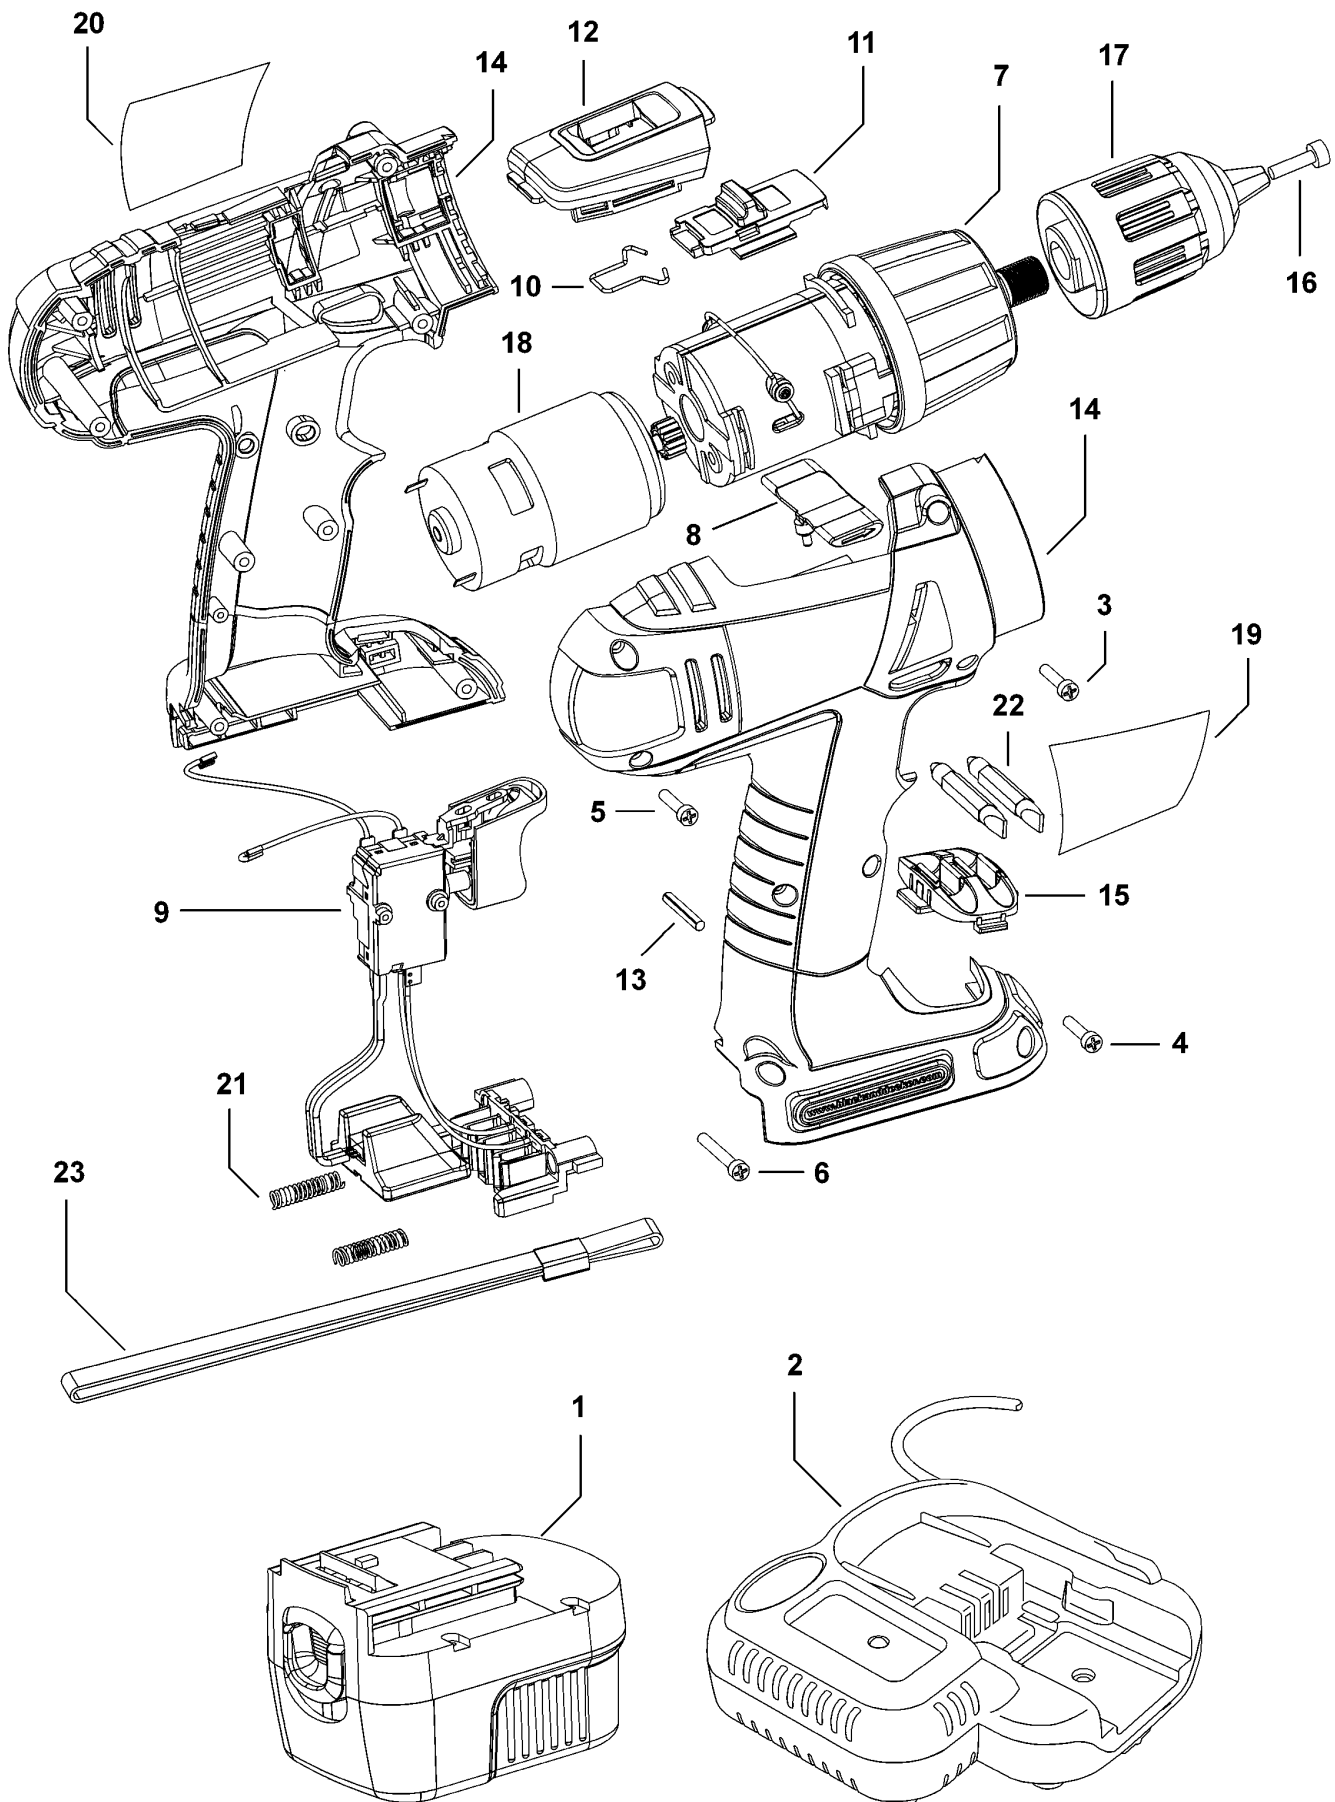

BOHRHAMMER

PF128-----A

TYPE 1

BOHRHAMMER

PF128-----A

TYPE 1

Pos. Nr	Ersatzteilnummer	Beschreibung	Preis	Variants		
1	1	5147158-00	ACCU 12V - 1.2AH		GB	PF126B
1	1	5147158-00	ACCU 12V - 1.2AH		QW	PF126B
1	1	499948-31	ACCU-PACK 12V		QW	PF126BH
2	1	90508094	LADEGERAET GB		GB	
2	1	90507835	LADEGERAET QW		QW	
3	3	311993-00	SCHRAUBE			
4	2	5106167-00	SCHRAUBE			
5	2	486562-00	SCHRAUBE			
6	1	5146421-00	SCHRAUBE			
7	1	5146293-00	GETRIEBE ZSB			
8	1	5145641-00	ANTRIEB			
9	1	5147013-00	SCHALTER ZSB			
11	1	5146422-00	ANTRIEB			
12	1	5145493-00	ABDECKUNG			
13	1	5106169-00	STIFT			
14	1	5145837-00	GEHAEUSEPAAR			
15	1	90532523	KLINGENHALTER			
16	1	5103096-01	SCHRAUBE			
17	1	419233-17	SPANNBOHRFUTTER			
18	1	90505593	MOTOR ZSB			
19	1	5145915-00	TYPENSCHILD			
20	1	90532489	AUFKLEBER		QW	PF126BH
21	2	5100035-03	FEDER			
22	2	419581-01	KLINGE			
23	1	5106149-01	BAND			