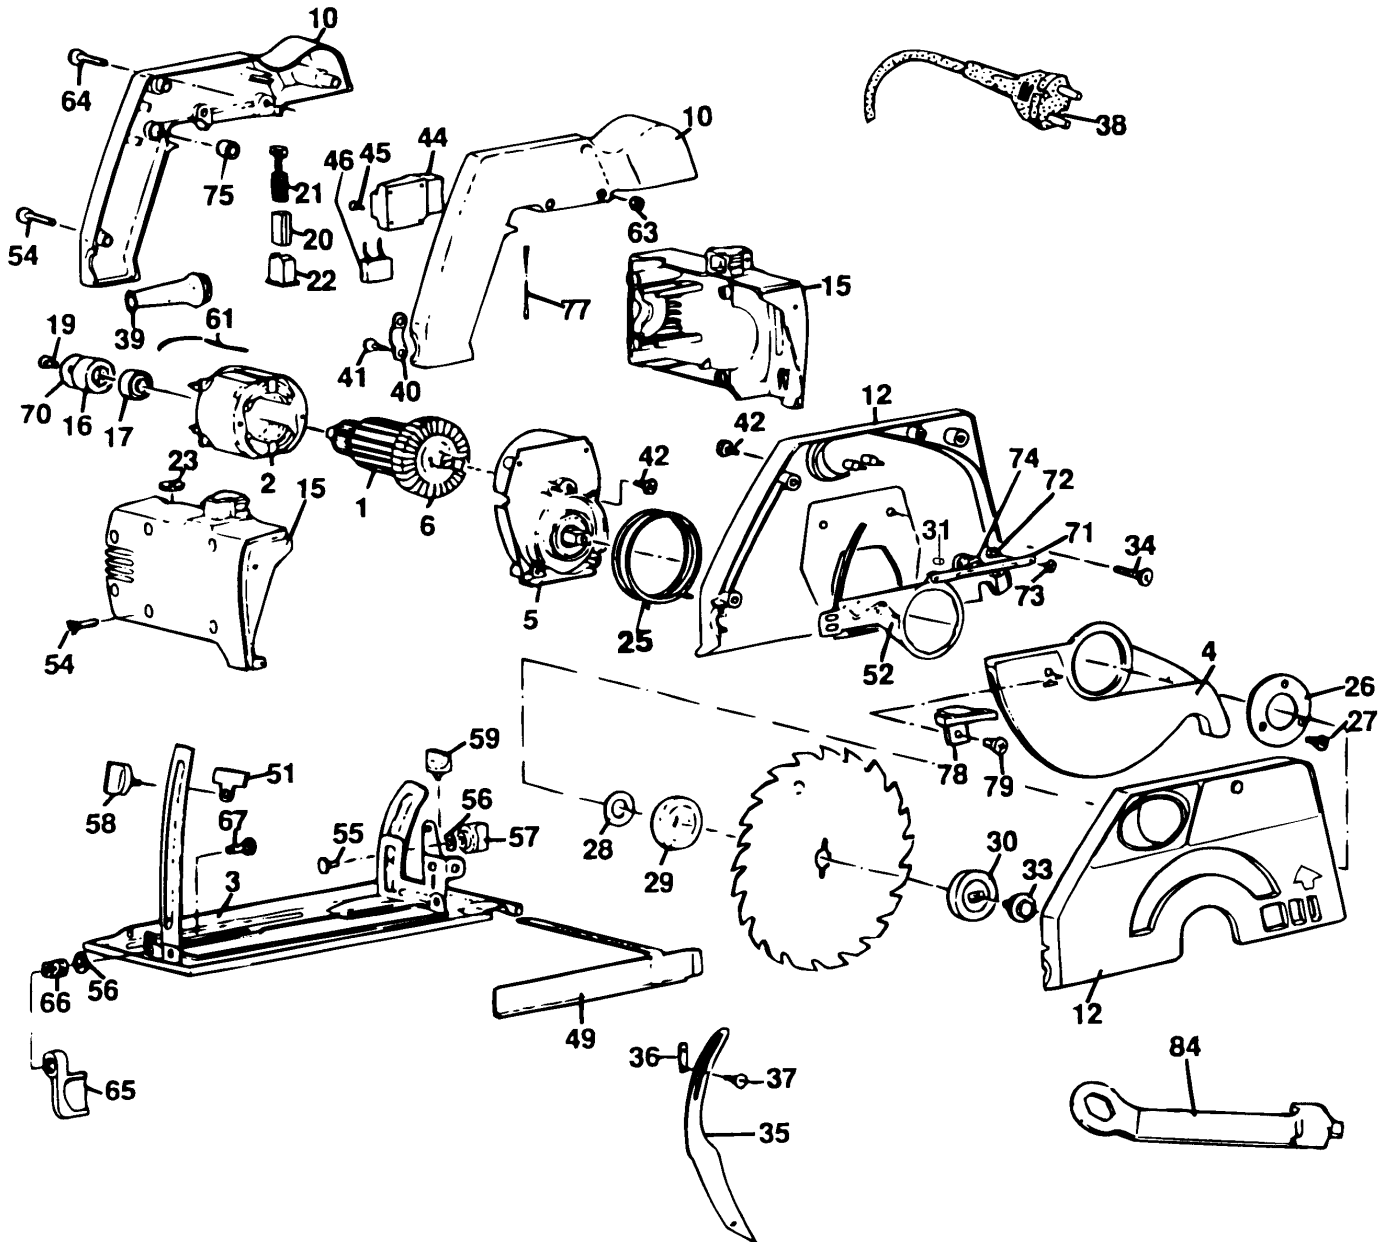

821

Pos. Nr	Ersatzteilnummer	Beschreibung	Preis	Variants
1	* 1	368877-02	ANKER ZSB	
2	1	373008-03	FELD 230V	
3	1	000000-00	NICHT MEHR LIEFERBAR	
4	* 1	000000-00	NICHT MEHR LIEFERBAR	TYPE D5
5	1	879348	GETRIEBE ZSB	
6	1	000000-00	NICHT MEHR LIEFERBAR	
10	1	000000-00	NICHT MEHR LIEFERBAR	
12	1	000000-00	NICHT MEHR LIEFERBAR	TYPE D5
15	1	000000-00	NICHT MEHR LIEFERBAR	
16	1	870052	HUELSE	
17	1	330003-31	KUGELLAGER	
19	1	911276	SCHRAUBE	
20	2	321337	KOHLEHALTER	
21	2	321338	KOHLE	
22	2	321328	EINSATZ	
23	2	321345	KOHLEKAPPE	
25	1	914816	FEDER	
26	1	000000-00	NICHT MEHR LIEFERBAR	
27	3	000000-00	NICHT MEHR LIEFERBAR	
28	1	910623	UNTERLEGSCHEIBE	
29	1	911627	FLANSCH	
30	1	911795	FLANSCH	
31	1	000000-00	NICHT MEHR LIEFERBAR	
33	1	911760	SCHRAUBE	
34	4	324006-02	SCHRAUBE	
35	1	000000-00	NICHT MEHR LIEFERBAR	
36	1	000000-00	NICHT MEHR LIEFERBAR	
37	2	000000-00	NICHT MEHR LIEFERBAR	
38	1	330060-45	KABEL MIT STECKER	
39	1	916969	SCHUTZ	
40	1	910556	KABELKLEMME	
41	2	894748	SCHRAUBE	
42	6	324006-00	SCHRAUBE	
44	1	000000-00	NICHT MEHR LIEFERBAR	
45	4	911026	SCHRAUBE	
46	1	000000-00	NICHT MEHR LIEFERBAR	
49	1	321561	ANSCHLAG	
51	1	000000-00	NICHT MEHR LIEFERBAR	
52	1	000000-00	NICHT MEHR LIEFERBAR	
54	6	911325	SCHRAUBE	
55	1	000000-00	NICHT MEHR LIEFERBAR	
56	2	330016-07	UNTERLEGSCHEIBE	
57	1	000000-00	NICHT MEHR LIEFERBAR	
58	1	000000-00	NICHT MEHR LIEFERBAR	
59	1	322320	KNOPF	
61	2	000000-00	NICHT MEHR LIEFERBAR	
63	2	322319	MUTTER	
64	2	000000-00	NICHT MEHR LIEFERBAR	
65	1	000000-00	NICHT MEHR LIEFERBAR	
66	1	000000-00	NICHT MEHR LIEFERBAR	
67	1	000000-00	NICHT MEHR LIEFERBAR	
70	1	870405	UNTERLEGSCHEIBE	
71	1	000000-00	NICHT MEHR LIEFERBAR	
72	2	000000-00	NICHT MEHR LIEFERBAR	
73	2	000000-00	NICHT MEHR LIEFERBAR	
74	1	918366	GUMMI	
75	1	917650-01	LEHR	
77	2	321354	LITZE 70MM	

# KREISSÄGE

# TYPE 1

78	*1	322462	LASCHE	TYPE D5
79	*1	000000-00	NICHT MEHR LIEFERBAR	TYPE D5
82	1	000000-00	NICHT MEHR LIEFERBAR	PARTS NOT DRAWN
84	1	000000-00	NICHT MEHR LIEFERBAR	