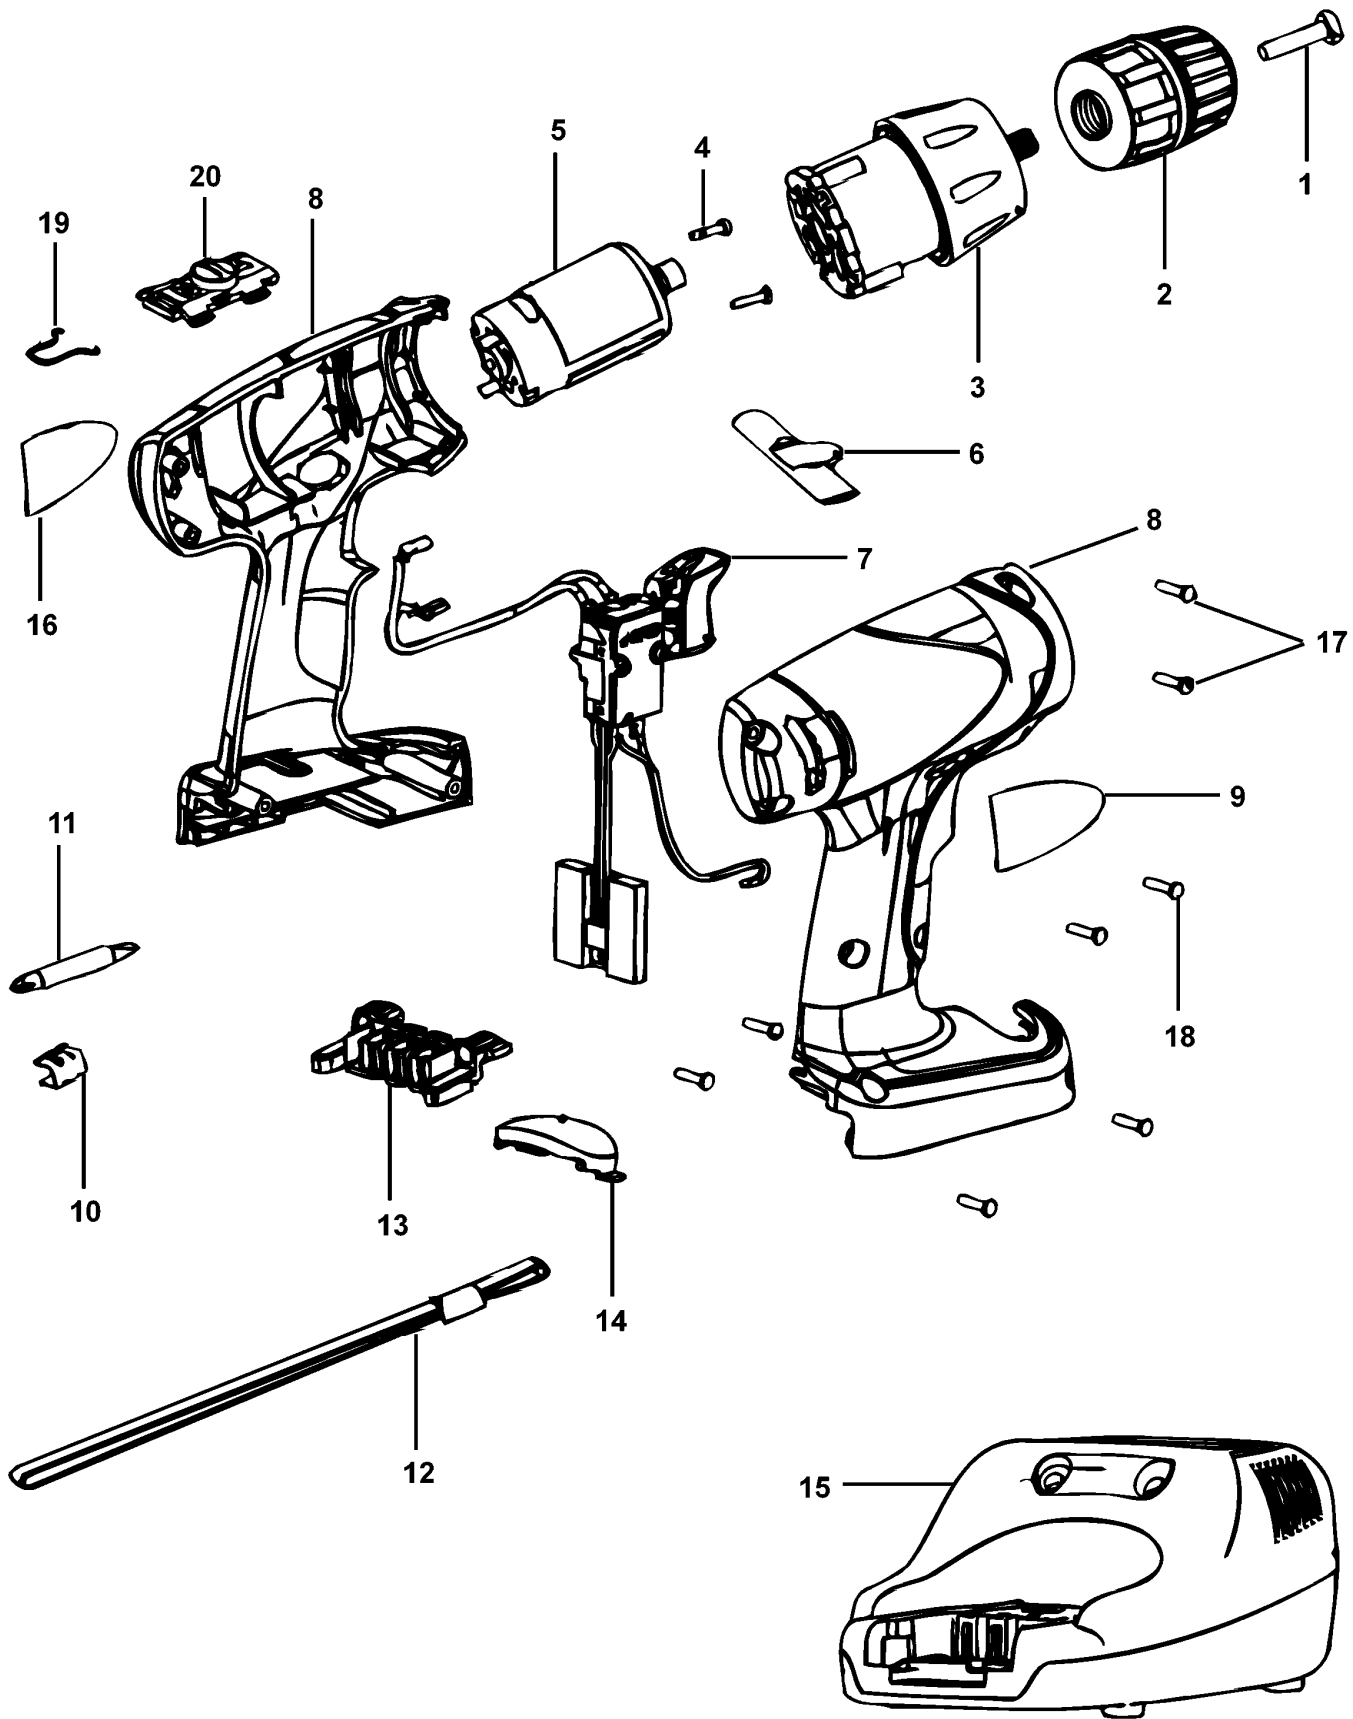

# AKKU-BOHRSCHRAUBER

PX3000----A

TYPE 1

©

# AKKU-BOHRSCHRAUBER

## PX3000----A TYPE 1

Pos. Nr	Ersatzteilnummer	Beschreibung	Preis	Variants
1	1	149518-01	SCHRAUBE	
2	1	498796-02	SPANNBOHRFUTTER	
3	1	90506808	GETRIEBE ZSB	
4	2	311940-02	SCHRAUBE	
5	1	90505485	MOTOR ZSB	
6	1	5104553-01	ANTRIEB	
7	1	5102550-14	SCHALTER ZSB	
8	1	5104582-02	GEHAEUSEPAAR	
9	1	5104546-00	TYPENSCHILD	
10	1	148354-03	HALTER	
11	1	419581-05	SCHRAUBENZIEHERBIT	
12	1	5106149-00	BAND	
13	1	5100976-02	ANSCHLUSSBLOCK	
14	1	5104632-00	EINSATZ	
15	1	90505011	LADEGERAET ZSB	A9
16	1	90505012	AUFKLEBER	
17	6	311993-00	SCHRAUBE	
18	2	5100814-03	SCHRAUBE	
19	1	5104636-00	FEDER	
20	1	5104554-02	REGLER	