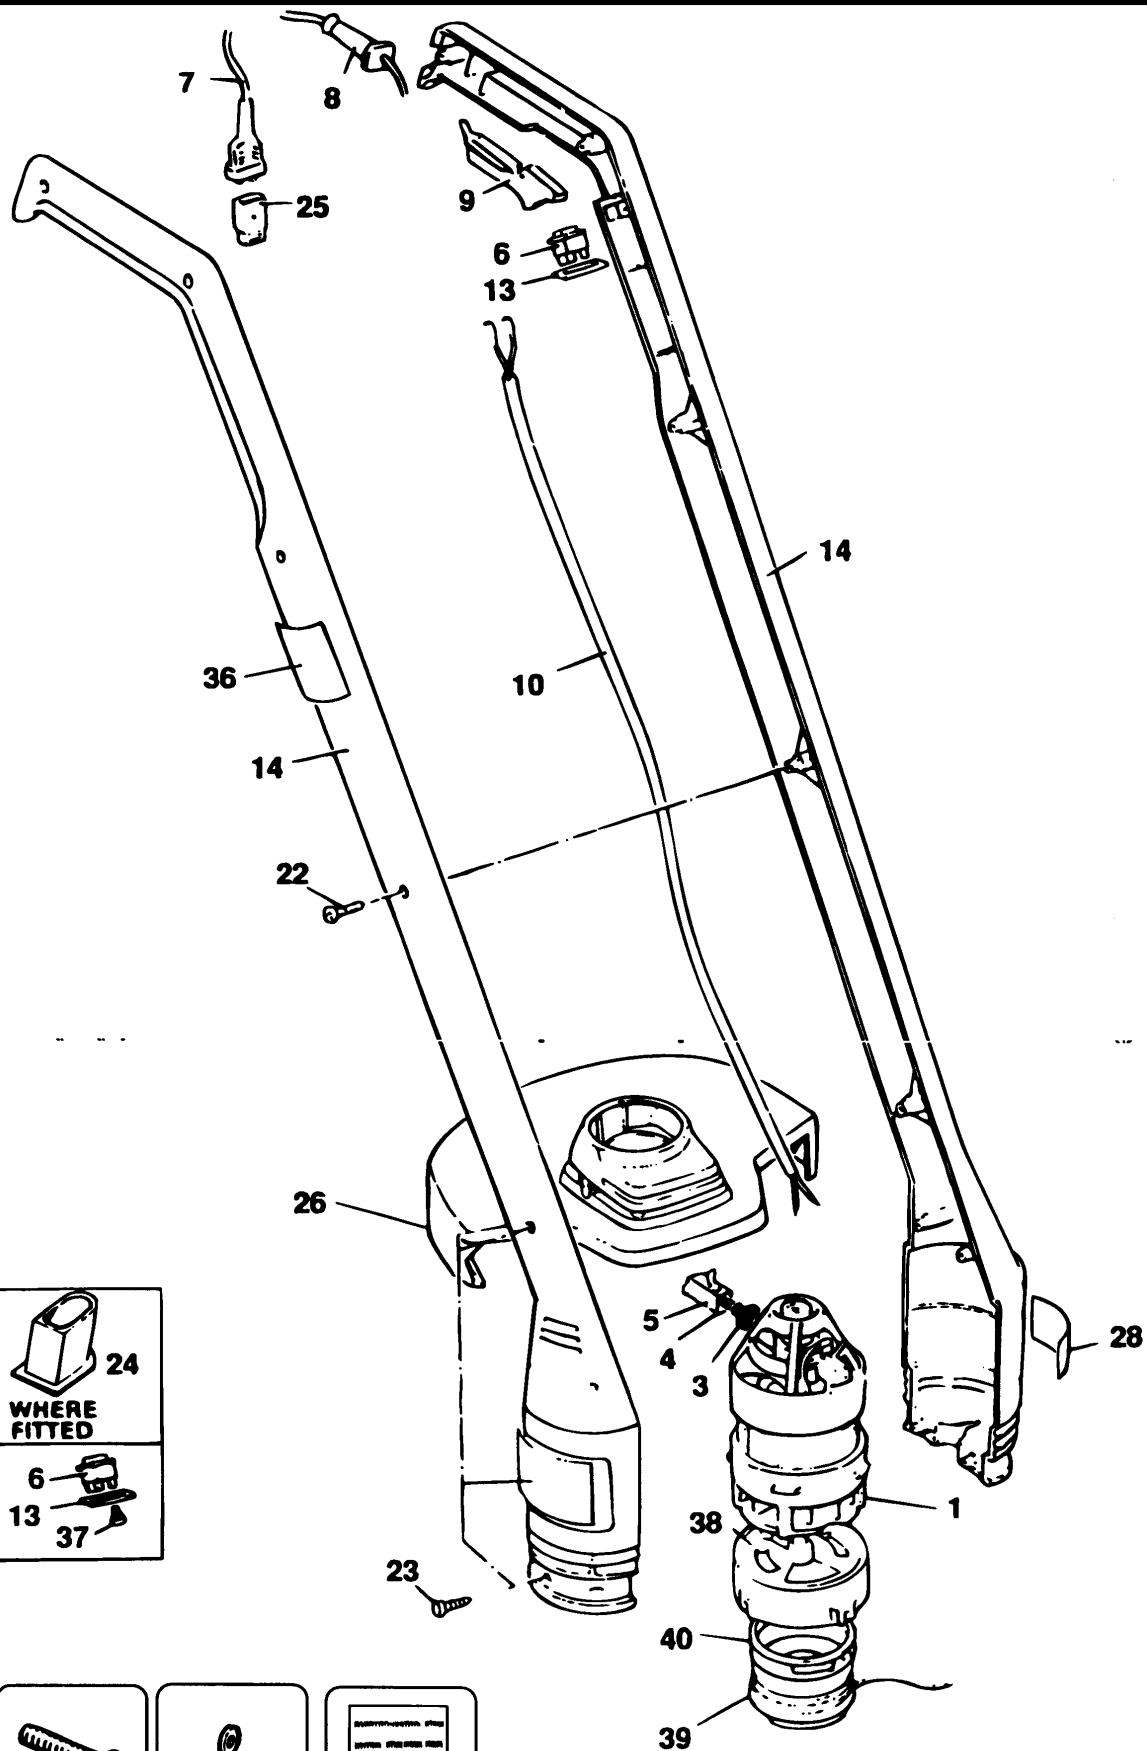

RASENTRIMMER

RA23-----A

TYPE 1

46

45

47

826

RASENTRIMMER

RA23-----A

TYPE 1

Pos. Nr	Ersatzteilnummer	Beschreibung	Preis	Variants
3	2	372523	KOHL	
4	2	847709	FEDER	
5	2	846076	KOHLKASTEN	
7	1	330048-34	KABELSATZ	AU
7	1	330048-04	KABELSATZ (EURO)	FR
7	1	330048-04	KABELSATZ (EURO)	AT
7	1	330048-04	KABELSATZ (EURO)	CZ
7	1	330048-04	KABELSATZ (EURO)	DE
7	1	330048-03	KABELSATZ (EURO)	SE
7	1	330048-03	KABELSATZ (EURO)	DK
7	1	330048-03	KABELSATZ (EURO)	FI
7	1	330048-03	KABELSATZ (EURO)	NO
7	1	746523	KABELSATZ	SG
7	1	839923	KABELSATZ (EURO)	ES
7	1	839923	KABELSATZ (EURO)	IL
7	1	746528	KABELSATZ	IE
7	1	746528	KABELSATZ	ZA
7	1	746529	KABELSATZ	NZ
7	1	000000-00	NICHT MEHR LIEFERBAR	PT
7	1	000000-00	NICHT MEHR LIEFERBAR	AE
7	1	000000-00	NICHT MEHR LIEFERBAR	BE
7	1	000000-00	NICHT MEHR LIEFERBAR	NL
7	1	000000-00	NICHT MEHR LIEFERBAR	IT
7	1	000000-00	NICHT MEHR LIEFERBAR	GB
8	1	859013	SCHUTZ	SE
8	1	859013	SCHUTZ	DK
8	1	859013	SCHUTZ	FI
8	1	859013	SCHUTZ	NO
8	1	890184	KABELTUELLE	PT
8	1	890184	KABELTUELLE	SG
8	1	890184	KABELTUELLE	ZA
8	1	890184	KABELTUELLE	IT
8	1	890184	KABELTUELLE	NL
8	1	890184	KABELTUELLE	NZ
8	1	890184	KABELTUELLE	GB
8	1	890184	KABELTUELLE	IE
8	1	890184	KABELTUELLE	IL
8	1	890184	KABELTUELLE	DE
8	1	890184	KABELTUELLE	ES
8	1	890184	KABELTUELLE	FR
8	1	890184	KABELTUELLE	BE
8	1	890184	KABELTUELLE	CH
8	1	890184	KABELTUELLE	CZ
8	1	890184	KABELTUELLE	AE
8	1	890184	KABELTUELLE	AT
8	1	890184	KABELTUELLE	AU
9	1	000000-00	NICHT MEHR LIEFERBAR	
10	1	811683	KABEL ZSB	CH
10	1	000000-00	NICHT MEHR LIEFERBAR	IL
10	1	000000-00	NICHT MEHR LIEFERBAR	PT
10	1	000000-00	NICHT MEHR LIEFERBAR	SG
10	1	000000-00	NICHT MEHR LIEFERBAR	AU
10	1	000000-00	NICHT MEHR LIEFERBAR	ES
10	1	000000-00	NICHT MEHR LIEFERBAR	GB
13	1	000000-00	NICHT MEHR LIEFERBAR	PT
13	1	000000-00	NICHT MEHR LIEFERBAR	SG
13	1	000000-00	NICHT MEHR LIEFERBAR	IL
13	1	000000-00	NICHT MEHR LIEFERBAR	NL