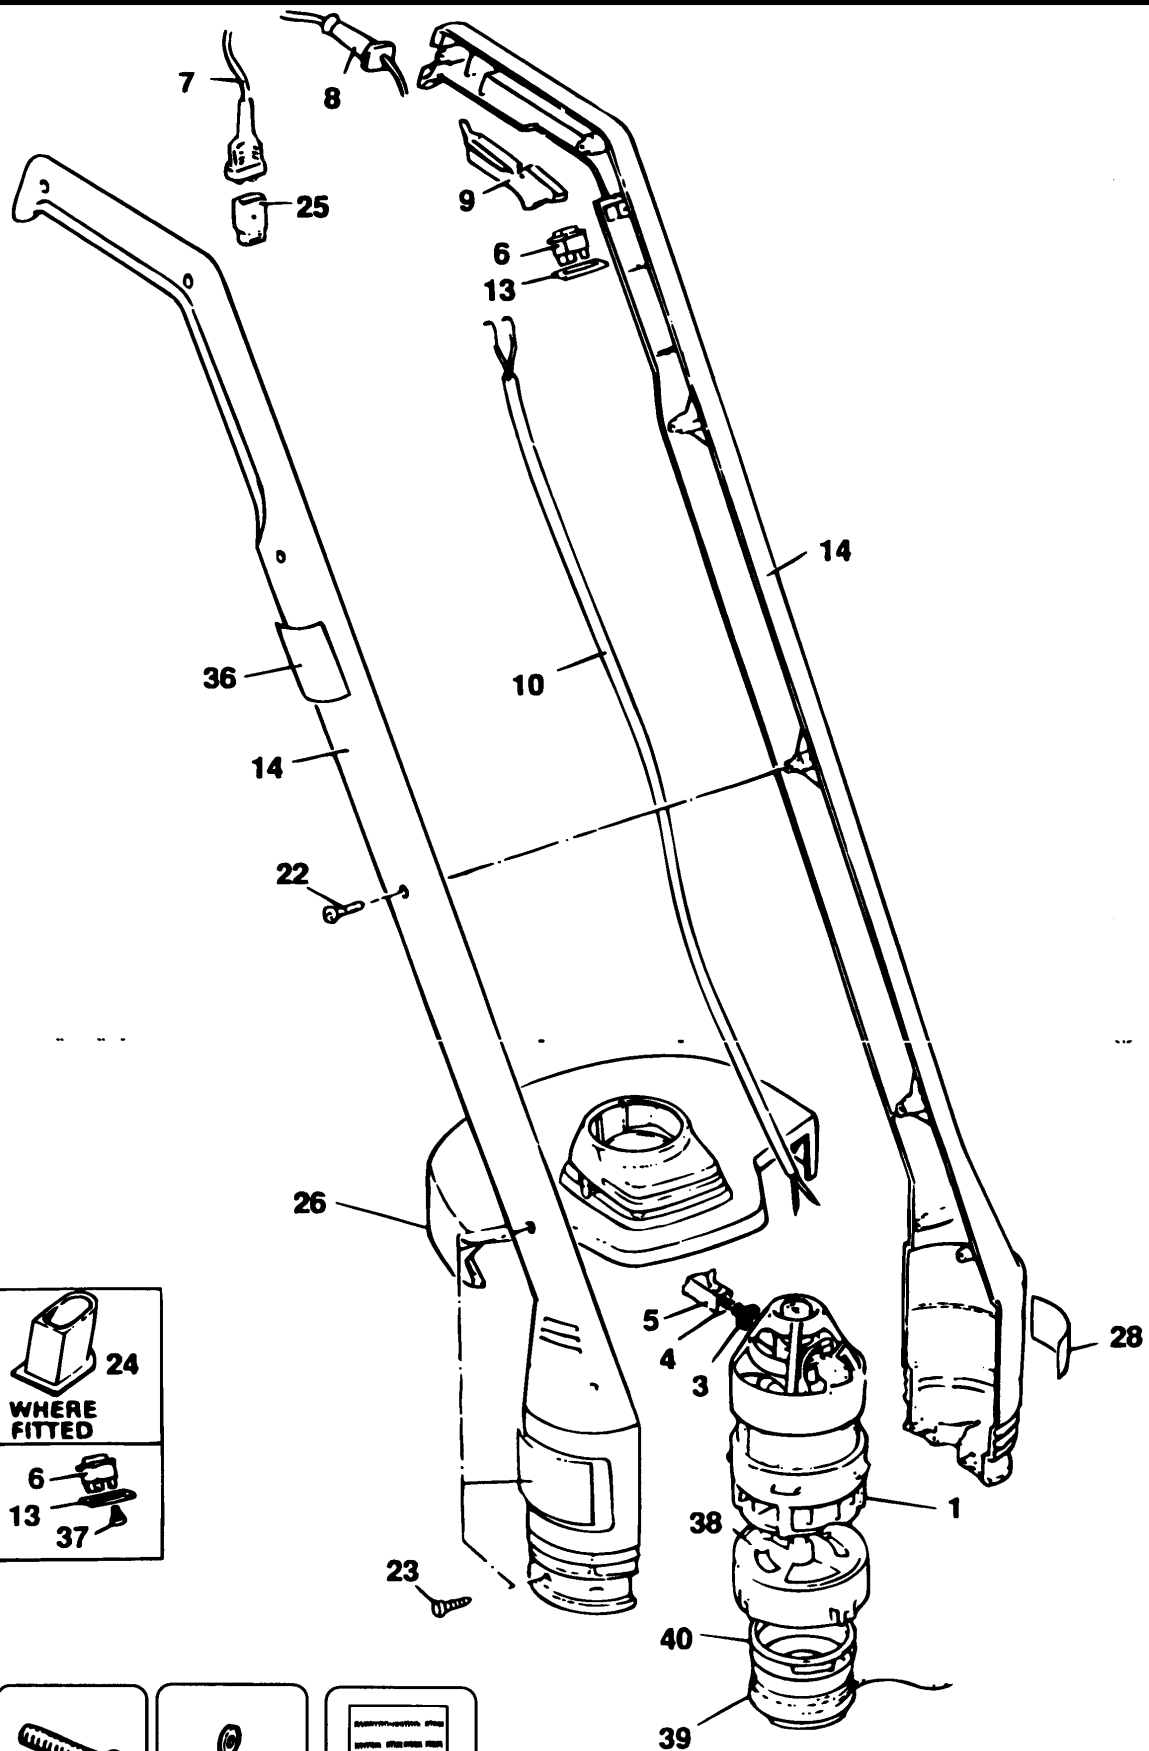

RASENTRIMMER

RT250S----A

TYPE 1

46

45

47

826

RASENTRIMMER

RT250S----A

TYPE 1

Pos. Nr	Ersatzteilnummer	Beschreibung	Preis	Variants
3	2	372523	KOHLE	
4	2	847709	FEDER	
5	2	846076	KOHLEKASTEN	
7	1	330048-03	KABELSATZ (EURO)	SE
7	1	330048-03	KABELSATZ (EURO)	DK
7	1	330048-03	KABELSATZ (EURO)	FI
7	1	330048-03	KABELSATZ (EURO)	NO
7	1	330048-34	KABELSATZ	AU
7	1	746523	KABELSATZ	SG
7	1	330048-04	KABELSATZ (EURO)	FR
7	1	330048-04	KABELSATZ (EURO)	AT
7	1	330048-04	KABELSATZ (EURO)	CZ
7	1	330048-04	KABELSATZ (EURO)	DE
7	1	746529	KABELSATZ	NZ
7	1	839923	KABELSATZ (EURO)	ES
7	1	839923	KABELSATZ (EURO)	IL
7	1	746528	KABELSATZ	IE
7	1	746528	KABELSATZ	ZA
7	1	000000-00	NICHT MEHR LIEFERBAR	PT
7	1	000000-00	NICHT MEHR LIEFERBAR	AE
7	1	000000-00	NICHT MEHR LIEFERBAR	BE
7	1	000000-00	NICHT MEHR LIEFERBAR	NL
7	1	000000-00	NICHT MEHR LIEFERBAR	IT
7	1	000000-00	NICHT MEHR LIEFERBAR	GB
8	1	859013	SCHUTZ	SE
8	1	859013	SCHUTZ	DK
8	1	859013	SCHUTZ	FI
8	1	859013	SCHUTZ	NO
8	1	890184	KABELTUELLE	PT
8	1	890184	KABELTUELLE	SG
8	1	890184	KABELTUELLE	ZA
8	1	890184	KABELTUELLE	IT
8	1	890184	KABELTUELLE	NL
8	1	890184	KABELTUELLE	NZ
8	1	890184	KABELTUELLE	GB
8	1	890184	KABELTUELLE	IE
8	1	890184	KABELTUELLE	IL
8	1	890184	KABELTUELLE	DE
8	1	890184	KABELTUELLE	ES
8	1	890184	KABELTUELLE	FR
8	1	890184	KABELTUELLE	BE
8	1	890184	KABELTUELLE	CH
8	1	890184	KABELTUELLE	CZ
8	1	890184	KABELTUELLE	AE
8	1	890184	KABELTUELLE	AT
8	1	890184	KABELTUELLE	AU
9	1	000000-00	NICHT MEHR LIEFERBAR	
10	1	811683	KABEL ZSB	CH
10	1	000000-00	NICHT MEHR LIEFERBAR	IL
10	1	000000-00	NICHT MEHR LIEFERBAR	PT
10	1	000000-00	NICHT MEHR LIEFERBAR	SG
10	1	000000-00	NICHT MEHR LIEFERBAR	AU
10	1	000000-00	NICHT MEHR LIEFERBAR	ES
10	1	000000-00	NICHT MEHR LIEFERBAR	GB
13	1	000000-00	NICHT MEHR LIEFERBAR	PT
13	1	000000-00	NICHT MEHR LIEFERBAR	SG
13	1	000000-00	NICHT MEHR LIEFERBAR	IL
13	1	000000-00	NICHT MEHR LIEFERBAR	NL