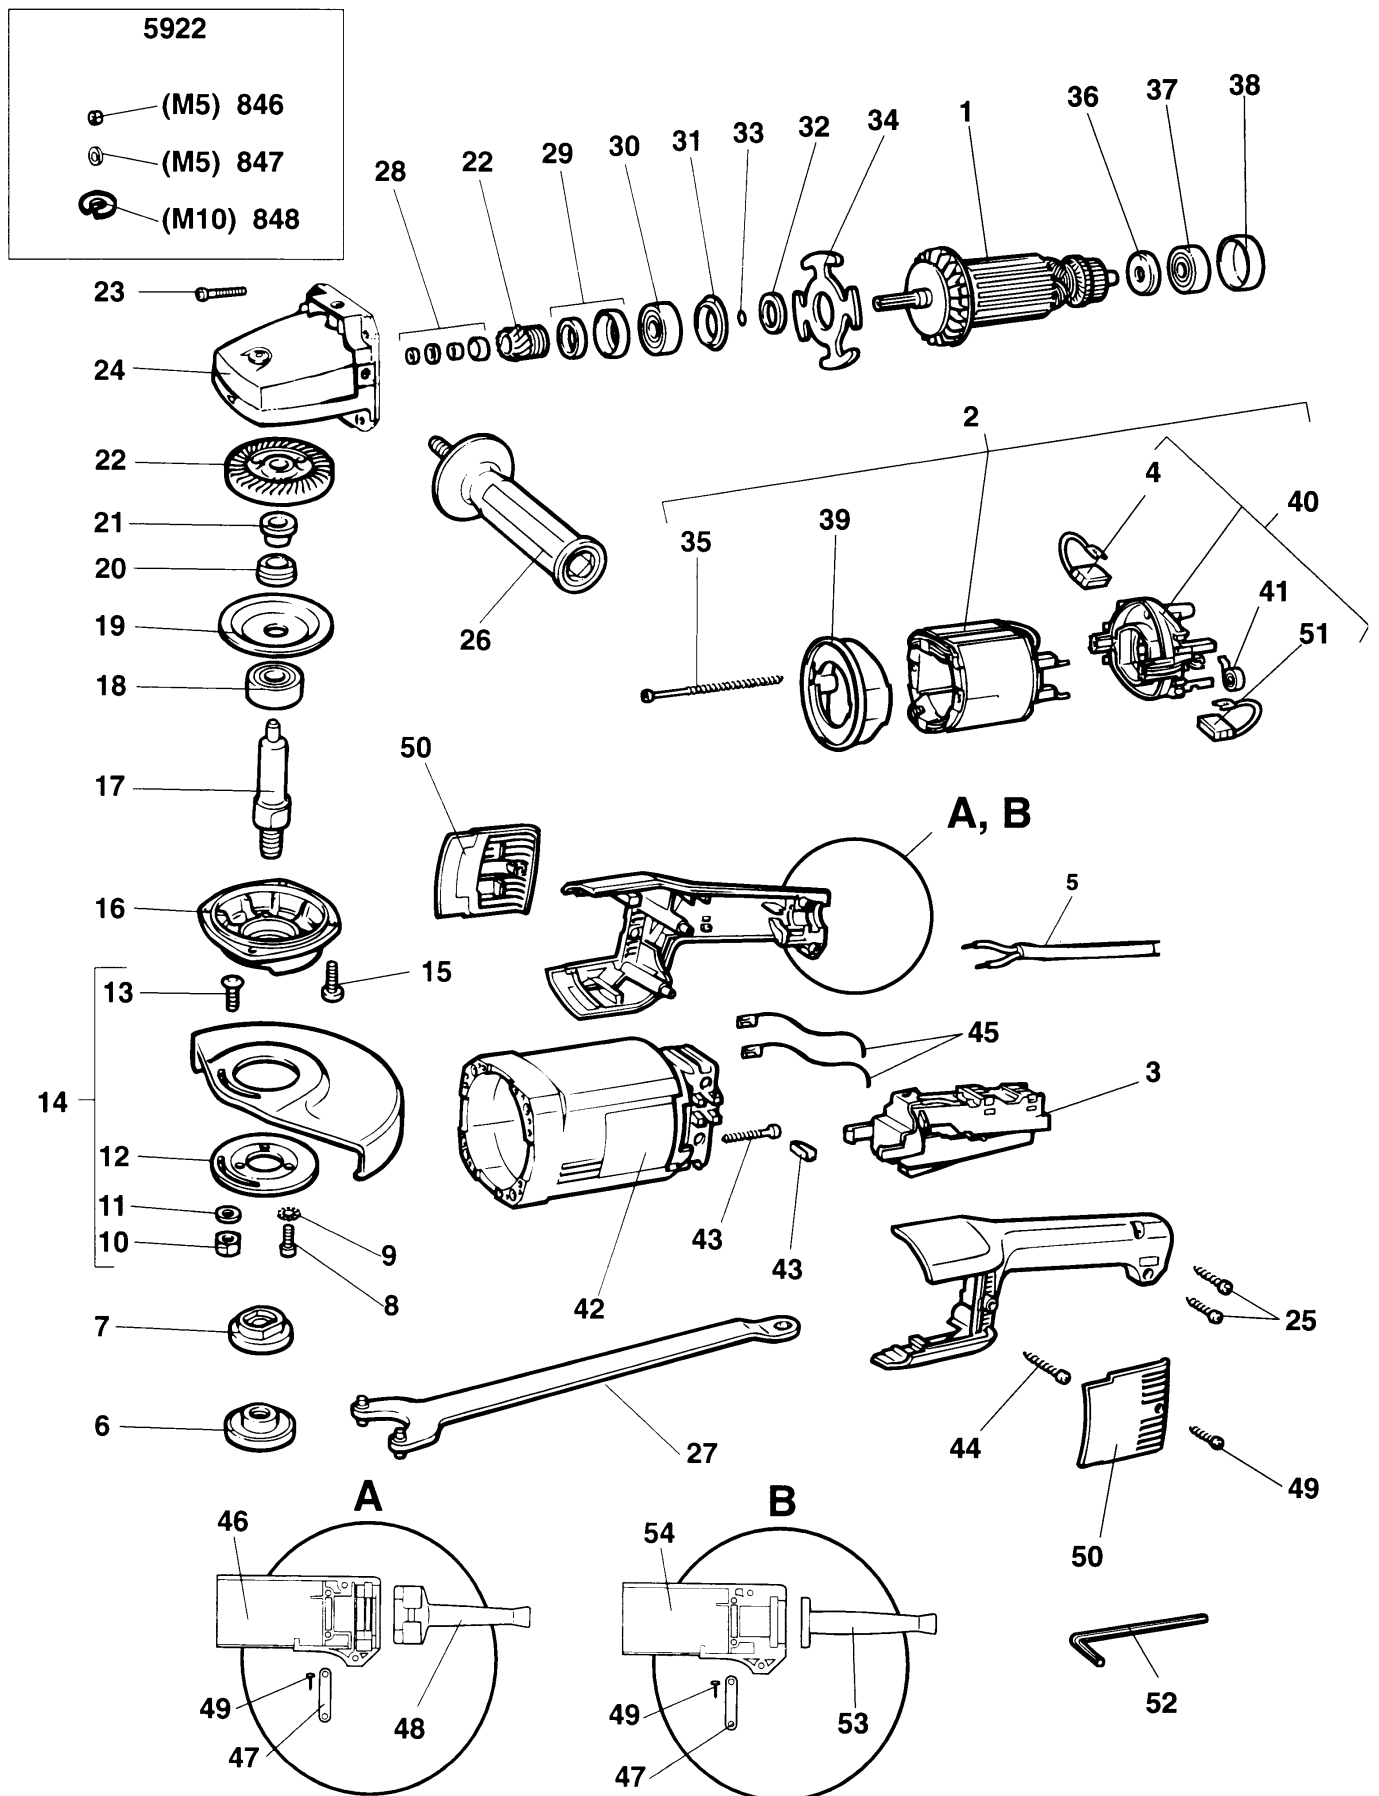

WINKELSCHLEIFER

S900-----A

TYPE 1

WINKELSCHLEIFER

S900-----A

TYPE 1

Pos. Nr	Ersatzteilnummer	Beschreibung	Preis	Variants	
1	1	931629-49	ANKER 220/240V		PT
1	1	931629-49	ANKER 220/240V		ZA
1	1	931629-49	ANKER 220/240V		NL
1	1	931629-49	ANKER 220/240V		NZ
1	1	931629-49	ANKER 220/240V		PA
1	1	931629-49	ANKER 220/240V		IL
1	1	931629-49	ANKER 220/240V		IT
1	1	931629-49	ANKER 220/240V		LU
1	1	931629-49	ANKER 220/240V		ES
1	1	931629-49	ANKER 220/240V		FR
1	1	931629-49	ANKER 220/240V		GR
1	1	931629-49	ANKER 220/240V		BE
1	1	931629-49	ANKER 220/240V		CL
1	1	931629-49	ANKER 220/240V		DE
1	1	931629-49	ANKER 220/240V		AE
1	1	931629-49	ANKER 220/240V		AR
1	1	931629-49	ANKER 220/240V		AT
1	1	931630-49	ANKER		VE 115V
1	1	931630-49	ANKER		GB 115V
1	1	931629-49	ANKER 220/240V		AU (5922 ONLY)
1	1	931629-49	ANKER 220/240V		GB 240V
2	1	940480-49	FELD		PT
2	1	940480-49	FELD		ZA
2	1	940480-49	FELD		NL
2	1	940480-49	FELD		NZ
2	1	940480-49	FELD		PA
2	1	940480-49	FELD		IL
2	1	940480-49	FELD		IT
2	1	940480-49	FELD		LU
2	1	940480-49	FELD		ES
2	1	940480-49	FELD		FR
2	1	940480-49	FELD		GR
2	1	940480-49	FELD		BE
2	1	940480-49	FELD		CL
2	1	940480-49	FELD		DE
2	1	940480-49	FELD		AE
2	1	940480-49	FELD		AR
2	1	940480-49	FELD		AT
2	1	940499-49	FELD 115V		VE 115V
2	1	940499-49	FELD 115V		GB 115V
2	1	940481	FELD		AU (5922 ONLY)
2	1	940481	FELD		GB 240V
3	1	949825-04	SCHALTERFESTST.		ZA
3	1	949825-04	SCHALTERFESTST.		NZ
3	1	949825-04	SCHALTERFESTST.		PA
3	1	949825-04	SCHALTERFESTST.		PT
3	1	949825-04	SCHALTERFESTST.		IT
3	1	949825-04	SCHALTERFESTST.		LU
3	1	949825-04	SCHALTERFESTST.		NL
3	1	949825-04	SCHALTERFESTST.		ES
3	1	949825-04	SCHALTERFESTST.		GR
3	1	949825-04	SCHALTERFESTST.		IL
3	1	949825-04	SCHALTERFESTST.		BE
3	1	949825-04	SCHALTERFESTST.		CL
3	1	949825-04	SCHALTERFESTST.		DE
3	1	949825-04	SCHALTERFESTST.		AE
3	1	949825-04	SCHALTERFESTST.		AR
3	1	949825-04	SCHALTERFESTST.		AT