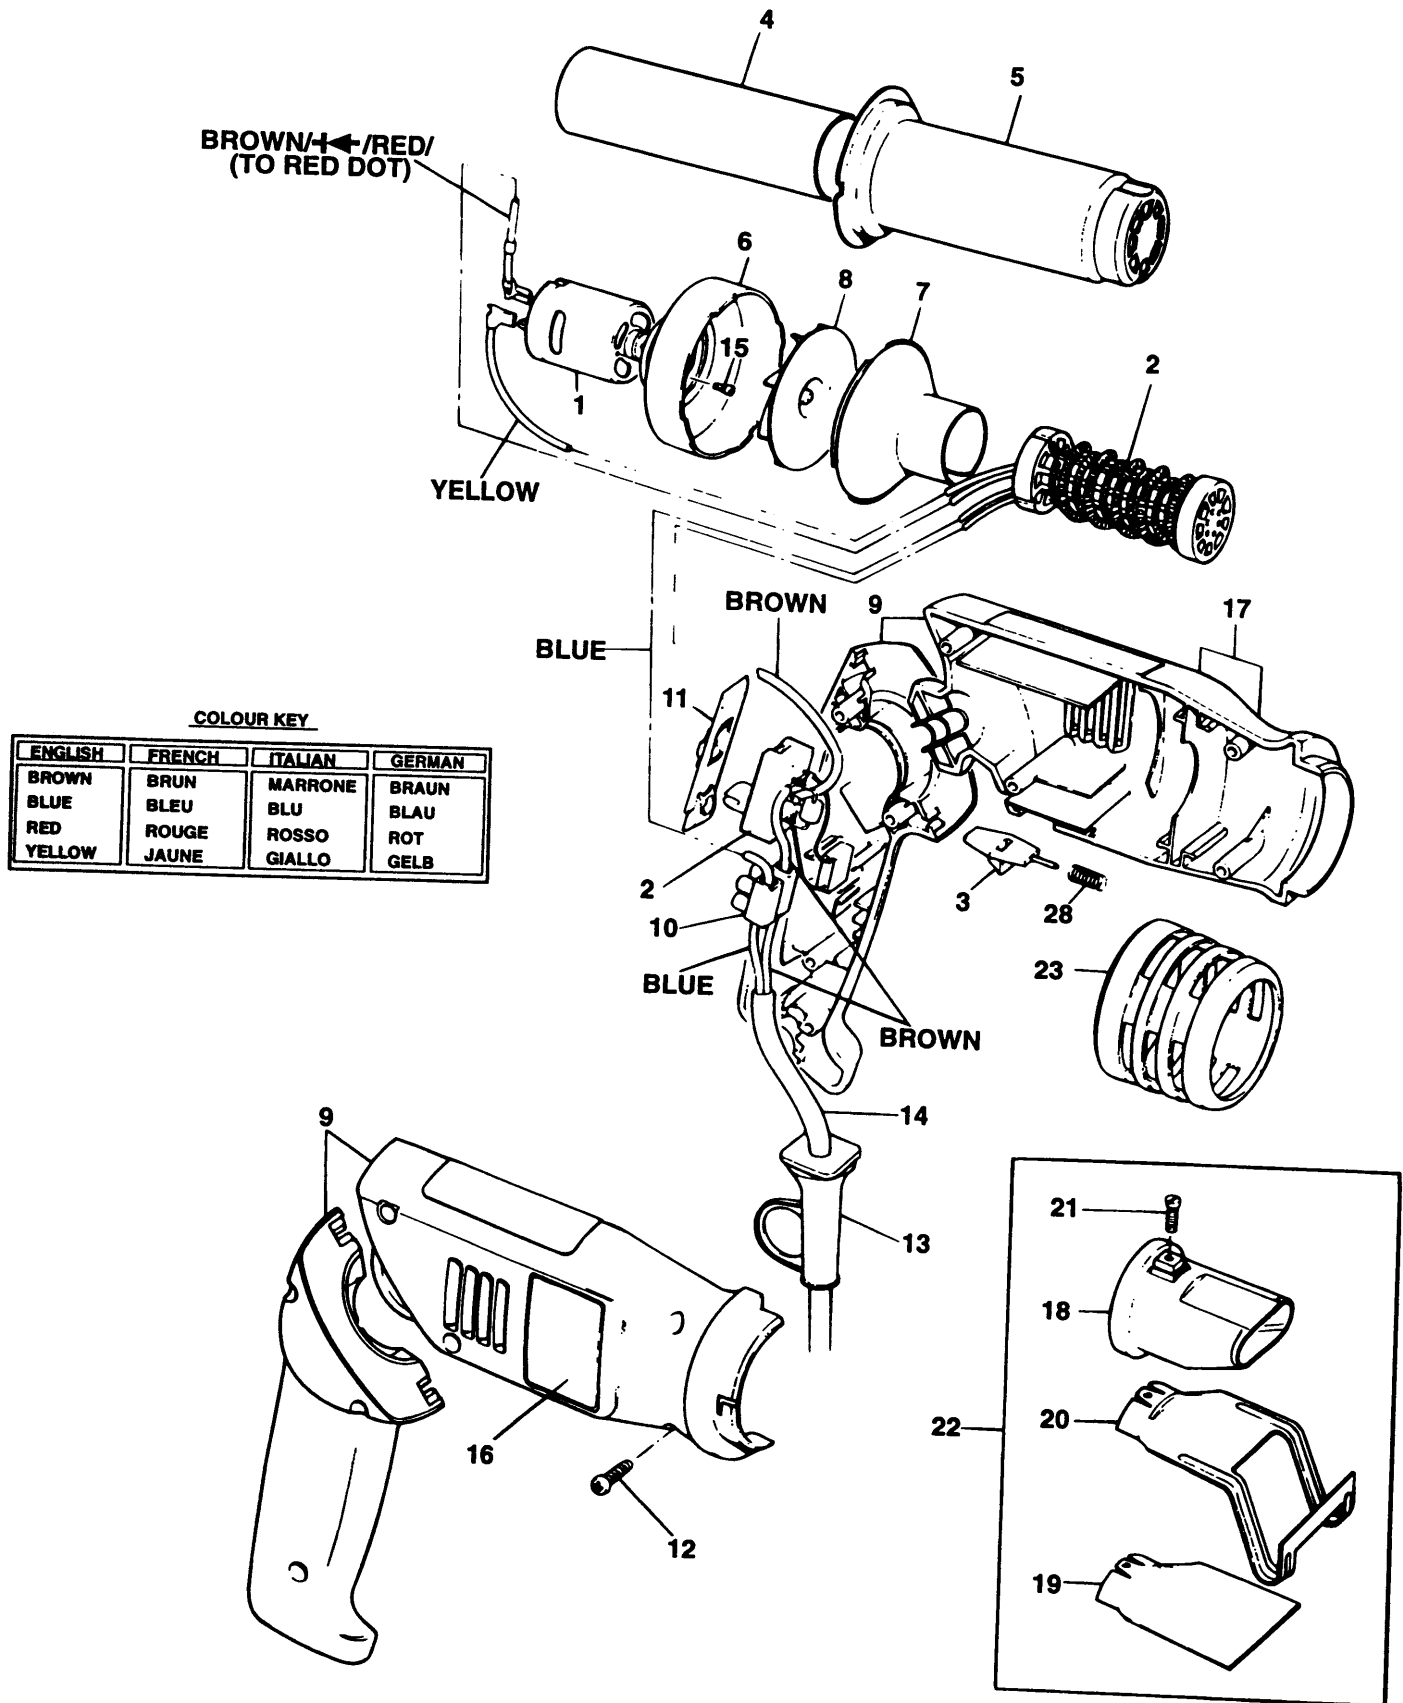

HEIZPISTOLE

SPEC1666--A

TYPE 1

HEIZPISTOLE

SPEC1666--A

TYPE 1

Pos. Nr	Ersatzteilnummer	Beschreibung	Preis	Variants
1	1	372697		MOTOR ZSB
2	1	000000-00		NICHT MEHR LIEFERBAR
3	1	000000-00		NICHT MEHR LIEFERBAR
4	1	828979		ISOLIERTES ROHR
5	1	373334		ISOLIERTES ROHR
6	1	793076		GEHAEUSE
7	1	823696		LEITVORRICHTUNG
8	1	823681		LÜFTER
9	1	000000-00		NICHT MEHR LIEFERBAR
10	1	745530		BLOCK
11	1	000000-00		NICHT MEHR LIEFERBAR
12	7	747329		SCHRAUBE
13	1	859013		SCHUTZ
14	1	369523		KABELSATZ (EURO)
15	2	000000-00		NICHT MEHR LIEFERBAR
22	1	000000-00		NICHT MEHR LIEFERBAR
23	1	000000-00		NICHT MEHR LIEFERBAR
28	1	000000-00		NICHT MEHR LIEFERBAR