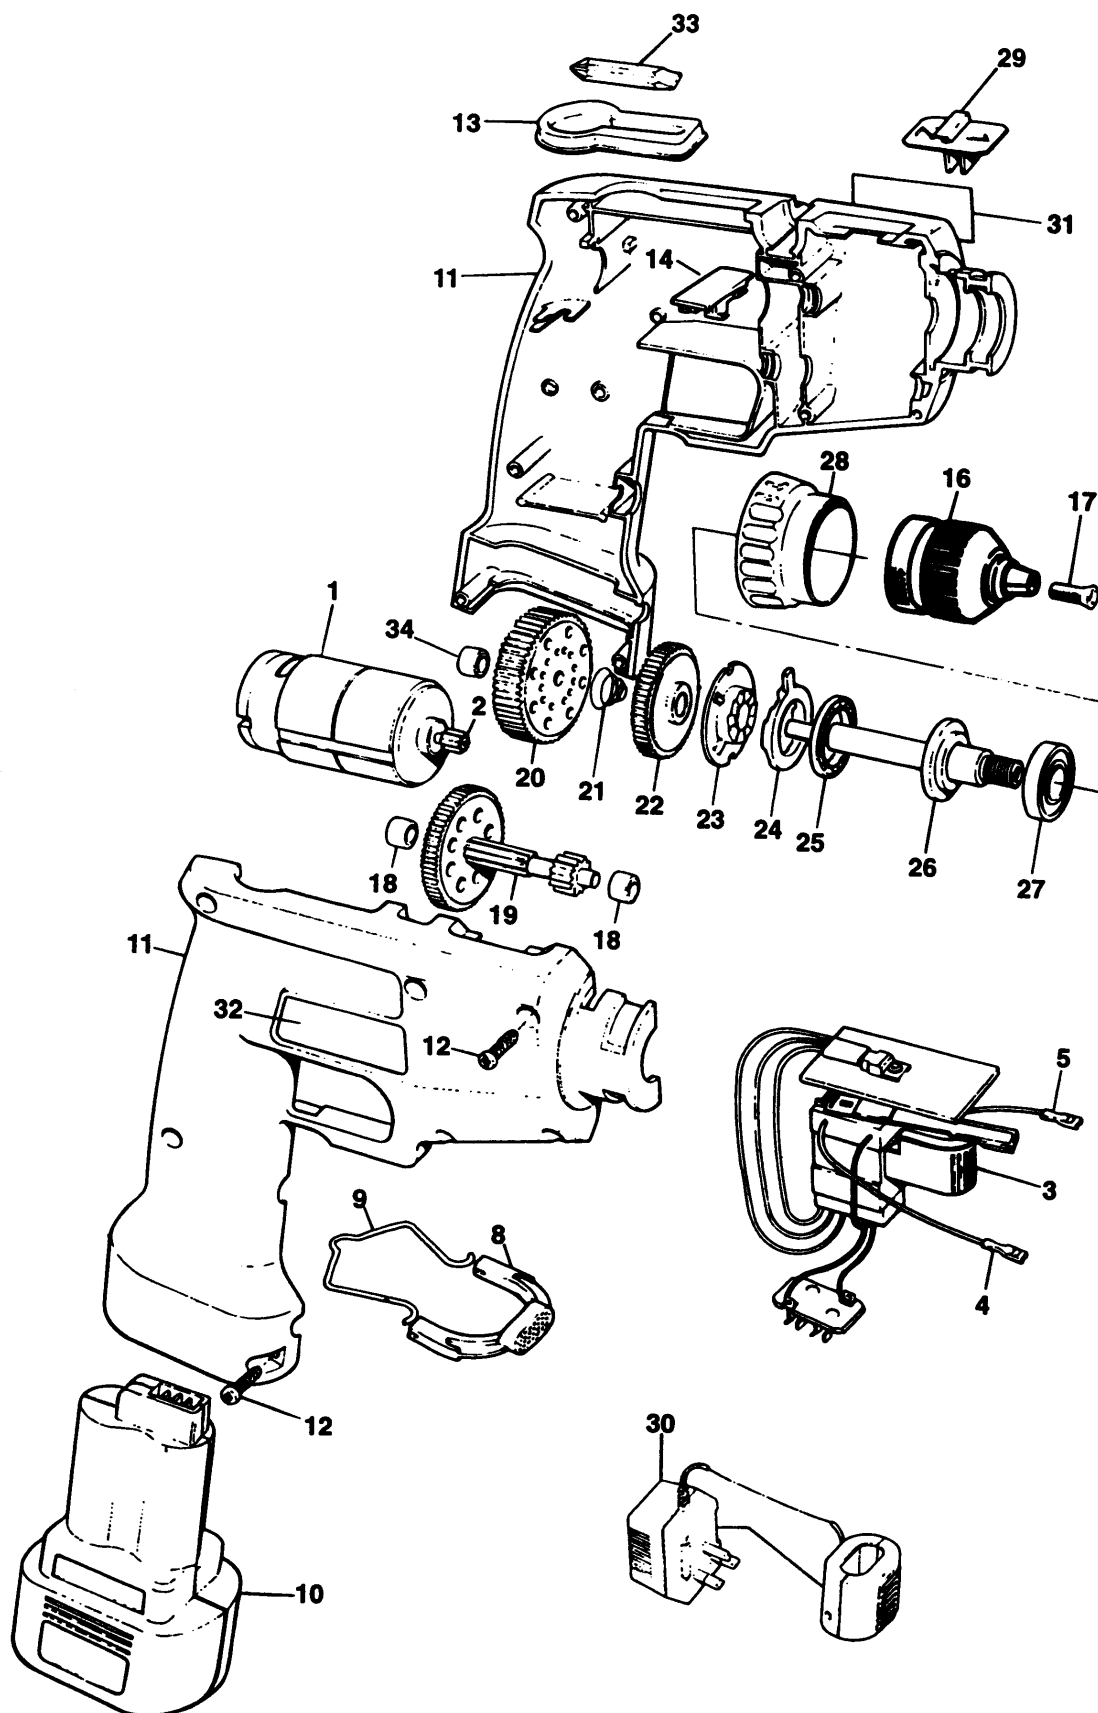

AKKU-BOHRMASCHINE

SPEC275---A

TYPE 1

AKKU-BOHRMASCHINE

SPEC275---A

TYPE 1

Pos. Nr	Ersatzteilnummer	Beschreibung	Preis	Variants
1	1	793531-03	MOTOR ZSB	
4	1	000000-00	NICHT MEHR LIEFERBAR	
5	1	000000-00	NICHT MEHR LIEFERBAR	
8	1	000000-00	NICHT MEHR LIEFERBAR	
9	1	000000-00	NICHT MEHR LIEFERBAR	
11	1	000000-00	NICHT MEHR LIEFERBAR	
12	8	330013-04	SCHRAUBE	
13	1	000000-00	NICHT MEHR LIEFERBAR	
16	1	798723-01	SPANNBOHRFUTTER	
17	1	805434	SPEZIALSCHRAUBE	
18	2	450311-00	KUGELLAGER	
19	1	000000-00	NICHT MEHR LIEFERBAR	
20	1	000000-00	NICHT MEHR LIEFERBAR	
21	1	000000-00	NICHT MEHR LIEFERBAR	
22	1	000000-00	NICHT MEHR LIEFERBAR	
23	1	000000-00	NICHT MEHR LIEFERBAR	
24	1	000000-00	NICHT MEHR LIEFERBAR	
25	1	892261	KUGELLAGER	
26	1	000000-00	NICHT MEHR LIEFERBAR	
28	1	000000-00	NICHT MEHR LIEFERBAR	
29	1	000000-00	NICHT MEHR LIEFERBAR	
30	1	000000-00	NICHT MEHR LIEFERBAR	
31	1	807865	TYPENSCHILD	
33	1	297757-02	PHILLIPSBOHRER	
34	1	147700-00	KUGELLAGER	

AKKU-BOHRMASCHINE

SPEC275---A

R10868

Batteries ä tze sind nur als Zubeh ö rteil erh ä ltlich.