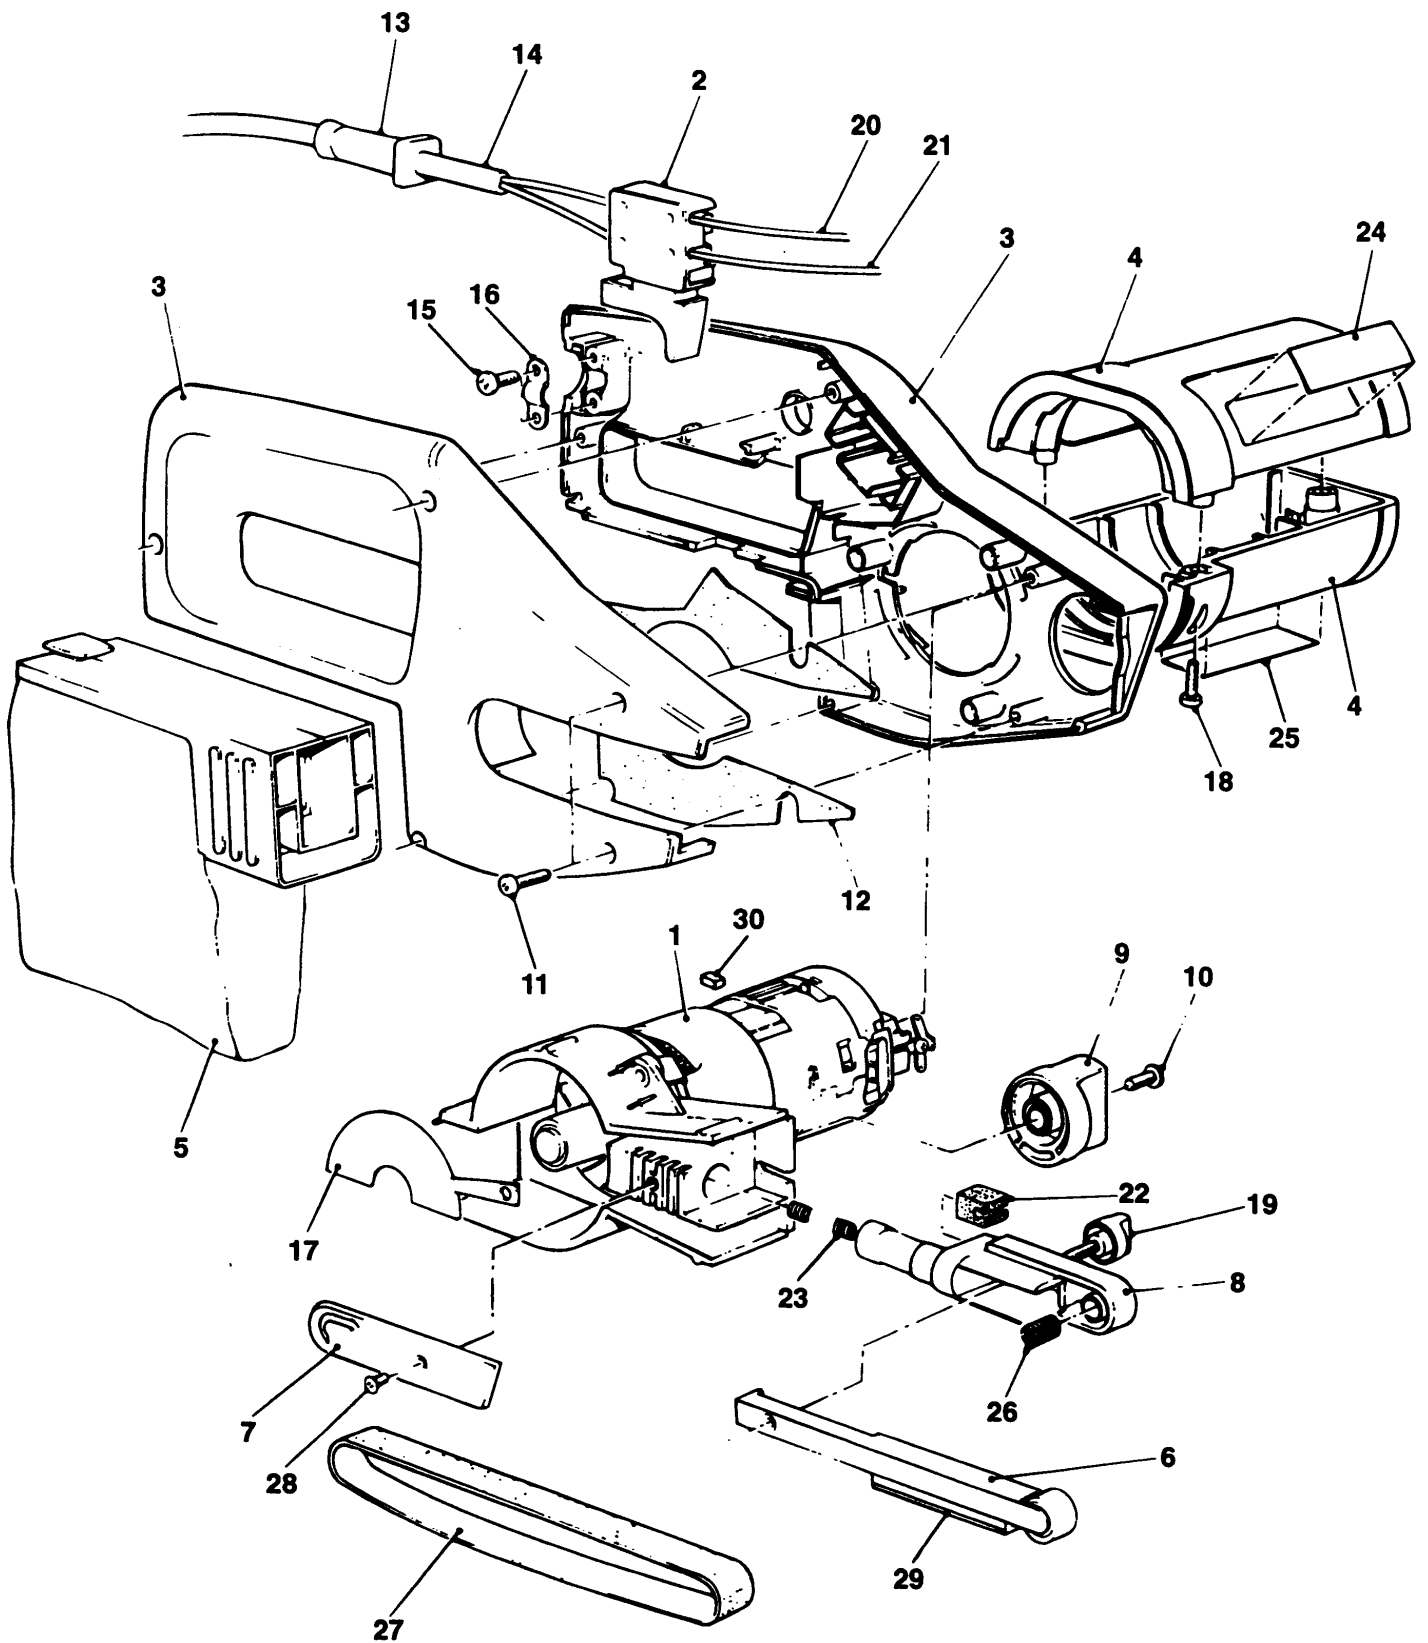

ELEKTROFEILE

SPEC290---A

TYPE 1

ELEKTROFEILE

SPEC290---A

TYPE 1

Pos. Nr	Ersatzteilnummer	Beschreibung	Preis	Variants
1	1	748552-05	MOTOR	
2	1	000000-00	NICHT MEHR LIEFERBAR	
3	1	000000-00	NICHT MEHR LIEFERBAR	
4	1	000000-00	NICHT MEHR LIEFERBAR	
5	1	809394	STAUBBEUTEL	
6	1	579537-00	ARM 13MM STANDARD	
7	1	000000-00	NICHT MEHR LIEFERBAR	
8	1	833810	RAHMEN	
9	1	000000-00	NICHT MEHR LIEFERBAR	
10	1	821032	SCHRAUBE	
11	8	747329	SCHRAUBE	
12	1	000000-00	NICHT MEHR LIEFERBAR	
13	1	770235	SCHUTZ	
14	1	330048-05	KABELSATZ (EURO)	
15	2	821057	SCHRAUBE	
16	1	821070	KABELKLEMME	
17	1	821055	PLATTE	
18	3	747329	SCHRAUBE	
19	1	826251	KNOPF	
20	1	000000-00	NICHT MEHR LIEFERBAR	
21	1	000000-00	NICHT MEHR LIEFERBAR	
22	1	828026	DICHTUNG	
23	1	829954	FEDER	
26	1	821020	FEDER	
28	1	747330	SCHRAUBE	
29	2	821045	STAND.ARMPLATTE	
30	2	832998-04	KOHLE 230V	
32	1	828530	SCHM. ARMPLATTE	PARTS NOT DRAWN
34	1	829149	PLATTE	PARTS NOT DRAWN
35	1	828531	PLATTE	PARTS NOT DRAWN
38	1	807285-06	KONDENSATOR	