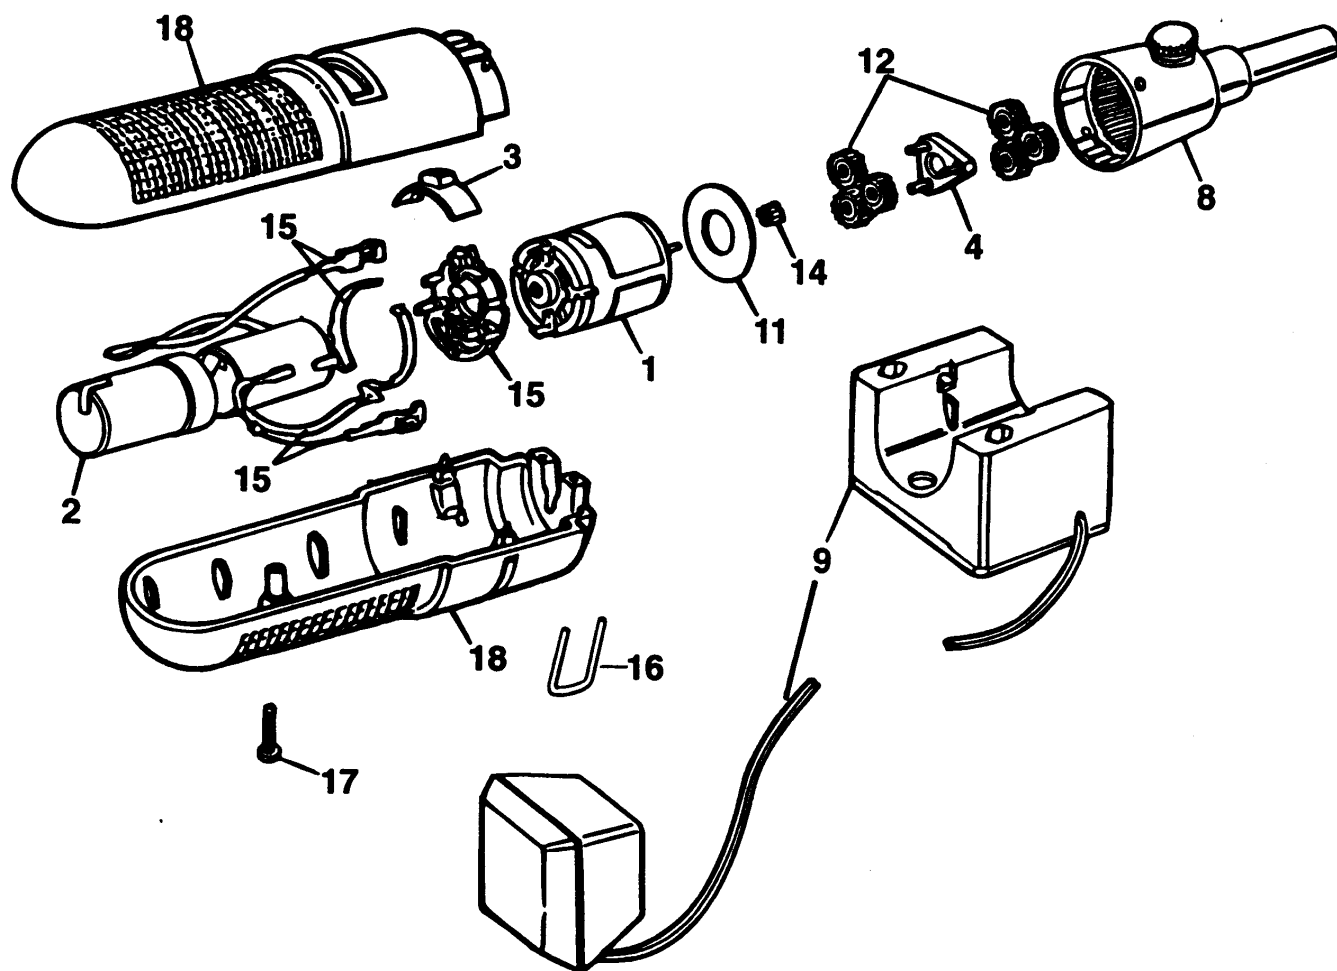

AKKU-SCHAUBENDREHER

SPEC775---A

TYPE 1

AKKU-SCHAUBENDREHER

SPEC775---A TYPE 1

Pos. Nr	Ersatzteilnummer	Beschreibung	Preis	Variants
1	1	143157-03	MOTOR	
2	1	151006-00	ACCU-PACK	
3	1	000000-00	NICHT MEHR LIEFERBAR	
4	1	150155-00	CARRIER	
8	1	000000-00	NICHT MEHR LIEFERBAR	
9	1	000000-00	NICHT MEHR LIEFERBAR	PT
9	1	000000-00	NICHT MEHR LIEFERBAR	SE
9	1	000000-00	NICHT MEHR LIEFERBAR	IT
9	1	000000-00	NICHT MEHR LIEFERBAR	NL
9	1	000000-00	NICHT MEHR LIEFERBAR	NO
9	1	000000-00	NICHT MEHR LIEFERBAR	FI
9	1	000000-00	NICHT MEHR LIEFERBAR	FR
9	1	000000-00	NICHT MEHR LIEFERBAR	GR
9	1	000000-00	NICHT MEHR LIEFERBAR	DE
9	1	000000-00	NICHT MEHR LIEFERBAR	DK
9	1	000000-00	NICHT MEHR LIEFERBAR	ES
9	1	000000-00	NICHT MEHR LIEFERBAR	AT
9	1	000000-00	NICHT MEHR LIEFERBAR	BE
9	1	000000-00	NICHT MEHR LIEFERBAR	CH
9	1	000000-00	NICHT MEHR LIEFERBAR	GB
11	1	000000-00	NICHT MEHR LIEFERBAR	
12	6	000000-00	NICHT MEHR LIEFERBAR	
14	1	000000-00	NICHT MEHR LIEFERBAR	
15	1	419913-00	SCHALTER ZSB	
16	2	000000-00	NICHT MEHR LIEFERBAR	
17	1	798659	SCHRAUBE (VORL.)	
18	1	000000-00	NICHT MEHR LIEFERBAR	

AKKU-SCHAUBENDREHER

SPEC775---A

R10866

Ausgangsdrehmoment = 2,26 Nm.