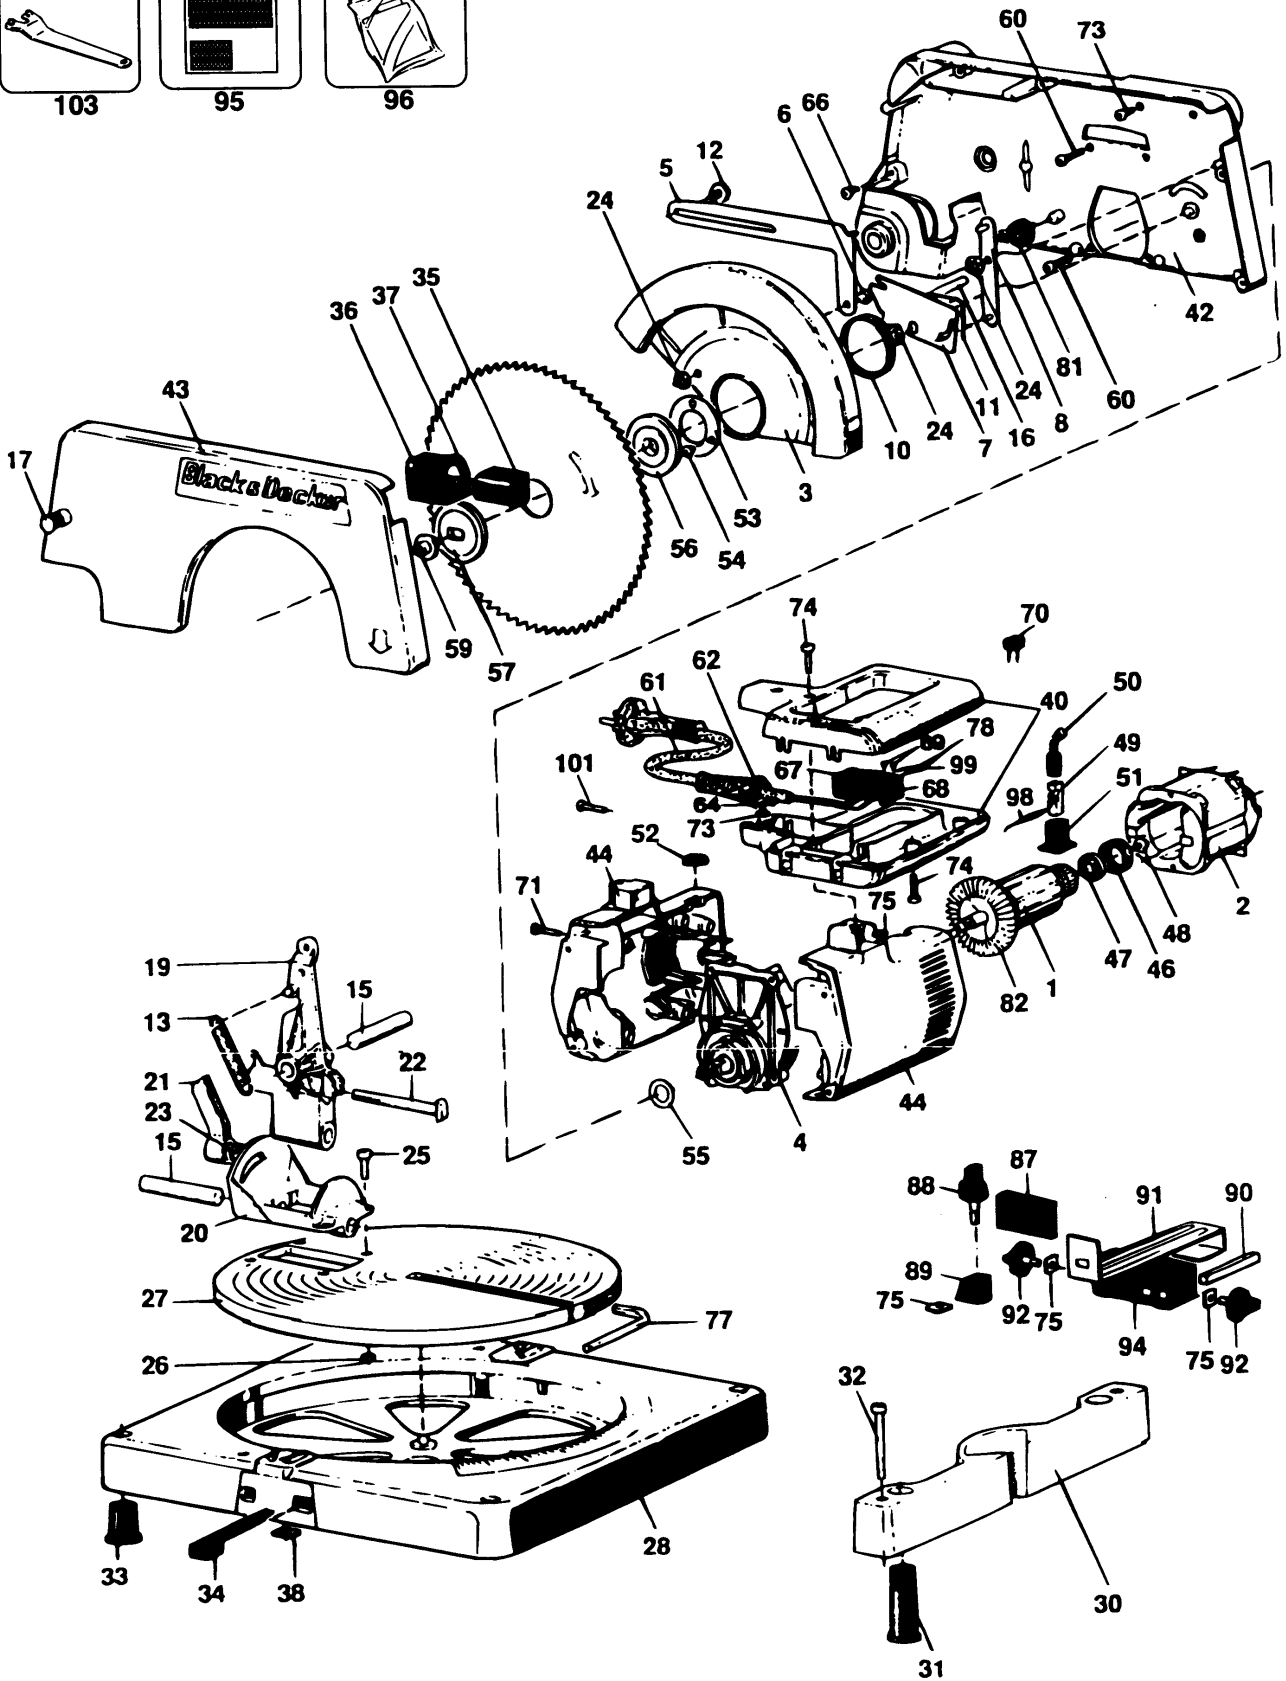

GEHRUNGSSÄGE

SR700-----A

TYPE 1

103

95

96

GEHRUNGSSÄGE

SR700-----A

TYPE 1

Pos. Nr	Ersatzteilnummer	Beschreibung	Preis	Variants
1	1	368877-01	ANKER ZSB	
2	1	373008-03	FELD 230V	
3	1	000000-00	NICHT MEHR LIEFERBAR	
4	1	376826	GETR.GEH.	
5	1	000000-00	NICHT MEHR LIEFERBAR	
6	1	000000-00	NICHT MEHR LIEFERBAR	
7	1	000000-00	NICHT MEHR LIEFERBAR	
8	1	000000-00	NICHT MEHR LIEFERBAR	
10	1	000000-00	NICHT MEHR LIEFERBAR	
11	1	000000-00	NICHT MEHR LIEFERBAR	
12	1	324776-00	SCHRAUBE	
13	2	870049	FEDER	
15	2	000000-00	NICHT MEHR LIEFERBAR	
16	1	000000-00	NICHT MEHR LIEFERBAR	
17	1	000000-00	NICHT MEHR LIEFERBAR	
19	1	000000-00	NICHT MEHR LIEFERBAR	
20	1	000000-00	NICHT MEHR LIEFERBAR	
21	1	000000-00	NICHT MEHR LIEFERBAR	
22	1	000000-00	NICHT MEHR LIEFERBAR	
24	3	916105	RING	
25	4	911281	SCHRAUBE	
26	4	911018	MUTTER	
27	1	000000-00	NICHT MEHR LIEFERBAR	
28	1	000000-00	NICHT MEHR LIEFERBAR	
30	1	322555	ANSCHLAG	
31	2	322444	EINSTELLER	
32	2	911880	SCHRAUBE	
33	4	000000-00	NICHT MEHR LIEFERBAR	
34	1	000000-00	NICHT MEHR LIEFERBAR	
35	1	000000-00	NICHT MEHR LIEFERBAR	
36	1	000000-00	NICHT MEHR LIEFERBAR	
37	1	000000-00	NICHT MEHR LIEFERBAR	
38	2	918405	PLATTE	
42	1	000000-00	NICHT MEHR LIEFERBAR	TYPE 5
42	1	000000-00	NICHT MEHR LIEFERBAR	TYPE 1-2-3-4
43	1	000000-00	NICHT MEHR LIEFERBAR	TYPE 5
43	1	000000-00	NICHT MEHR LIEFERBAR	TYPE 1-2-3-4
44	1	000000-00	NICHT MEHR LIEFERBAR	
46	1	872448	LAGERHALTER	
47	1	330003-31	KUGELLAGER	
48	1	911276	SCHRAUBE	
49	2	321337	KOHLEHALTER	
50	2	321338	KOHLE	
51	2	321328	EINSATZ	
52	2	321345	KOHLEKAPPE	
53	1	000000-00	NICHT MEHR LIEFERBAR	
54	3	000000-00	NICHT MEHR LIEFERBAR	
55	1	910623	UNTERLEGSCHLEIFE	
56	1	376716	INNERER FLANSCH	PT
56	1	376716	INNERER FLANSCH	SE
56	1	376716	INNERER FLANSCH	SG
56	1	376716	INNERER FLANSCH	NL
56	1	376716	INNERER FLANSCH	NO
56	1	376716	INNERER FLANSCH	NZ
56	1	376716	INNERER FLANSCH	GB
56	1	376716	INNERER FLANSCH	GR
56	1	376716	INNERER FLANSCH	IT
56	1	376716	INNERER FLANSCH	DK