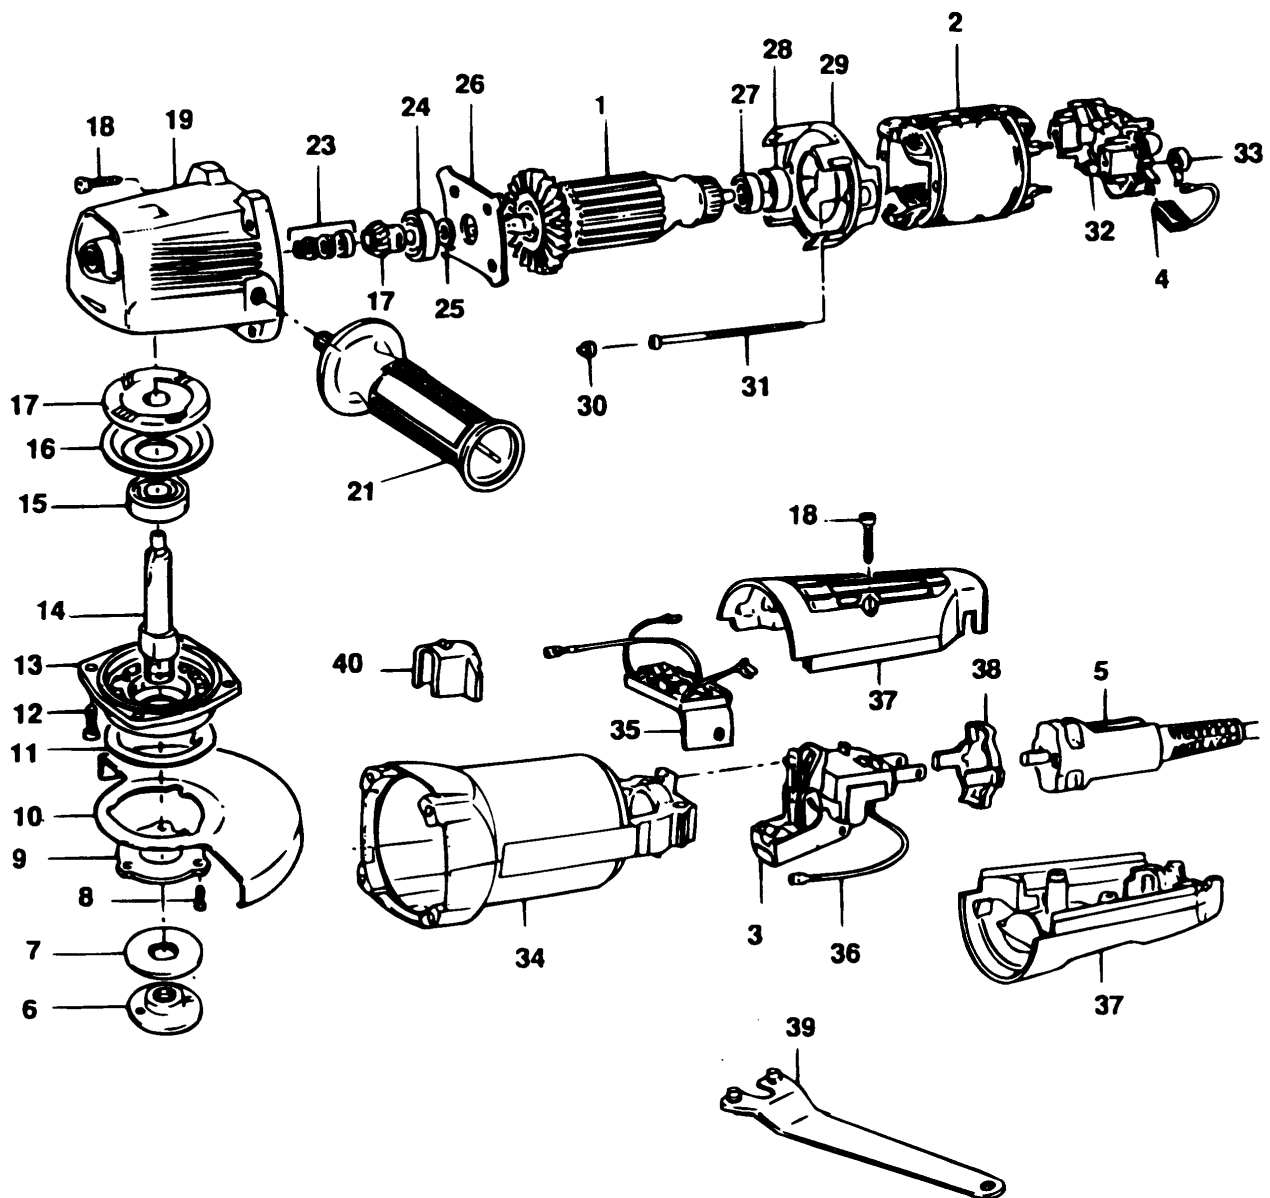

SCHLEIFER/MESSERSCHL

SR800E----A

TYPE 1

SCHLEIFER/MESSERSCHL

SR800E----A

TYPE 1

Pos. Nr	Ersatzteilnummer	Beschreibung	Preis	Variants
1	1	931167	ANKER	
2	1	000000-00	NICHT MEHR LIEFERBAR	SE
2	1	000000-00	NICHT MEHR LIEFERBAR	ZA
2	1	000000-00	NICHT MEHR LIEFERBAR	NL
2	1	000000-00	NICHT MEHR LIEFERBAR	NO
2	1	000000-00	NICHT MEHR LIEFERBAR	NZ
2	1	000000-00	NICHT MEHR LIEFERBAR	FR
2	1	000000-00	NICHT MEHR LIEFERBAR	IT
2	1	000000-00	NICHT MEHR LIEFERBAR	LU
2	1	000000-00	NICHT MEHR LIEFERBAR	DK
2	1	000000-00	NICHT MEHR LIEFERBAR	ES
2	1	000000-00	NICHT MEHR LIEFERBAR	FI
2	1	000000-00	NICHT MEHR LIEFERBAR	BE
2	1	000000-00	NICHT MEHR LIEFERBAR	CH
2	1	000000-00	NICHT MEHR LIEFERBAR	DE
2	1	000000-00	NICHT MEHR LIEFERBAR	AT
3	1	949822-03	SCHALTER	
4	2	930760-00	KOHLE 230V	
5	1	934043	KABEL	AU
5	1	000000-00	NICHT MEHR LIEFERBAR	ZA
5	1	000000-00	NICHT MEHR LIEFERBAR	NO
5	1	000000-00	NICHT MEHR LIEFERBAR	NZ
5	1	000000-00	NICHT MEHR LIEFERBAR	SE
5	1	000000-00	NICHT MEHR LIEFERBAR	FR
5	1	000000-00	NICHT MEHR LIEFERBAR	LU
5	1	000000-00	NICHT MEHR LIEFERBAR	NL
5	1	000000-00	NICHT MEHR LIEFERBAR	DK
5	1	000000-00	NICHT MEHR LIEFERBAR	ES
5	1	000000-00	NICHT MEHR LIEFERBAR	FI
5	1	000000-00	NICHT MEHR LIEFERBAR	AT
5	1	000000-00	NICHT MEHR LIEFERBAR	BE
5	1	000000-00	NICHT MEHR LIEFERBAR	DE
5	1	000000-00	NICHT MEHR LIEFERBAR	CH
6	1	403430-00	AUSSERER FLANSCH	
7	1	930771-00	FLANSCH	
8	3	930251-00	SCHRAUBE	
10	1	937411-00	SCHUTZ	
11	1	938272	RING	
12	4	930770-00	SCHRAUBE	
13	1	944055	GETR.GEH. ABD. ZSB	
14	1	000000-00	NICHT MEHR LIEFERBAR	
15	1	330003-11	KUGELLAGER	
16	1	000000-00	NICHT MEHR LIEFERBAR	
17	1	932592	GETRIEBE + ZW.GETR	
18	6	930079-01	SCHRAUBE	
19	1	000000-00	NICHT MEHR LIEFERBAR	
20	1	000000-00	NICHT MEHR LIEFERBAR	PARTS NOT DRAWN
21	1	940155	SEITENGRIF ZSB	
22	1	000000-00	NICHT MEHR LIEFERBAR	PARTS NOT DRAWN
23	1	937668	SICHERH.RING ZSB	
24	1	330003-36	KUGELLAGER	
25	1	930753-00	UNTERLEGSCHIEBE	
27	1	330003-34	KUGELLAGER	
28	1	930029-00	LAGERHALTER	
29	1	000000-00	NICHT MEHR LIEFERBAR	
30	2	933657-00	KAPPE	
31	2	930752-00	SCHRAUBE	
32	1	930746-00	KOHLEHALTER ZSB