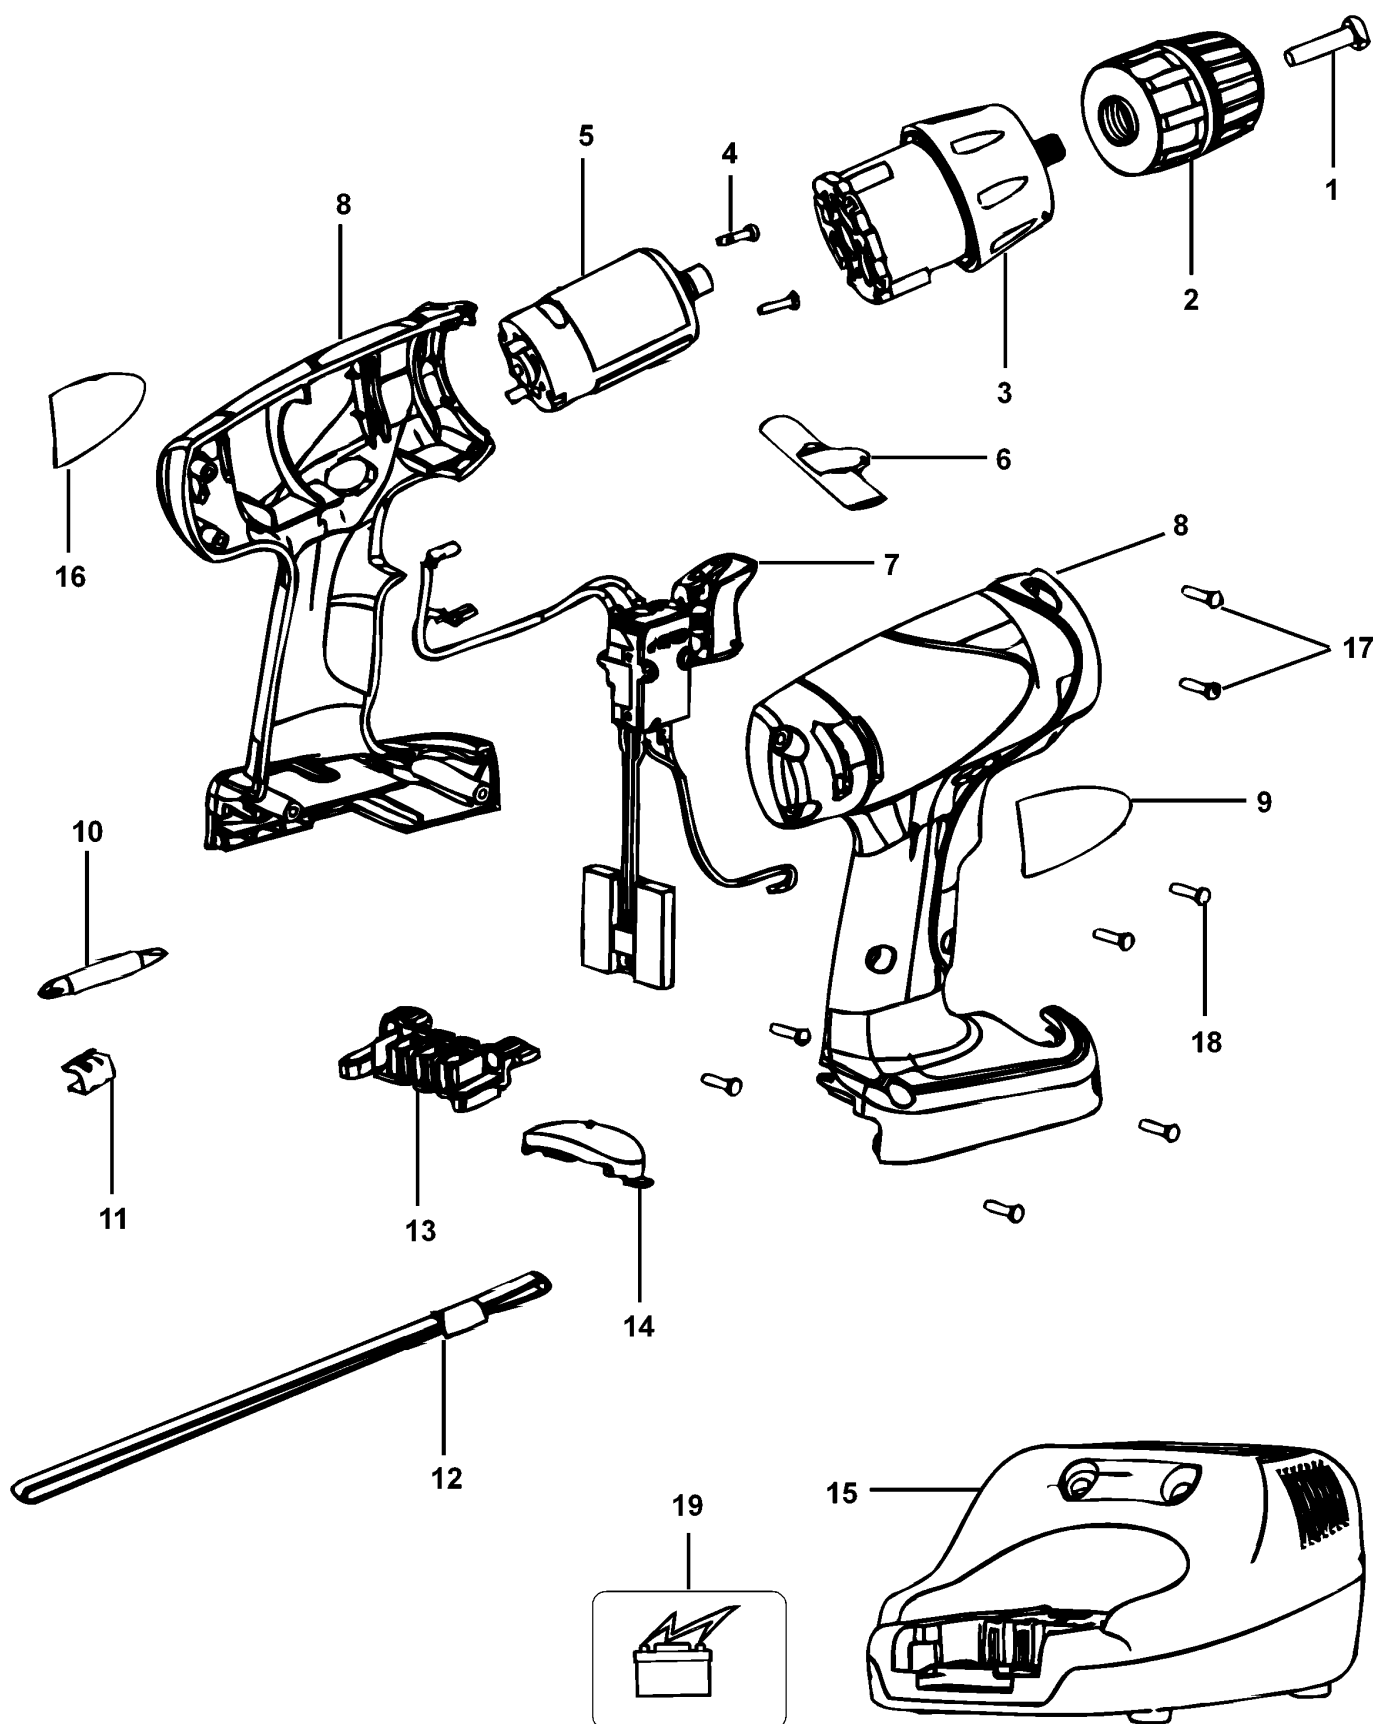

AKKU-BOHRMASCHINE

SX2000----A

TYPE 1

©

AKKU-BOHRMASCHINE

SX2000----A

TYPE 1

Pos. Nr	Ersatzteilnummer	Beschreibung	Preis	Variants
1	1	149518-01	SCHRAUBE	
2	1	419233-00	SPANNBOHRFUTTER	
3	1	5104564-00	GETRIEBE ZSB	
4	2	311940-02	SCHRAUBE	
5	1	5102346-00	MOTOR + ZW.GETR.	
6	1	5104553-00	ANTRIEB	
7	1	5104567-00	SCHALTER	
8	1	5104580-00	GEHAEUSEPAAR	
9	1	5104546-00	TYPENSCHILD	JP
10	1	148354-03	HALTER	
11	1	419581-05	SCHRAUBENZIEHERBIT	
12	1	5106149-00	BAND	
13	1	5100976-02	ANSCHLUSSBLOCK	
14	1	5104632-00	EINSATZ	
15	1	5104635-00	LADEGER. + HALTER	
16	1	5104547-00	AUFKLEBER	
17	2	311993-00	SCHRAUBE	
18	6	5100814-03	SCHRAUBE	
19	1	499948-03	ACCU-PACK	
19	1	5100294-07	ACCU-PACK 9.6V	JP