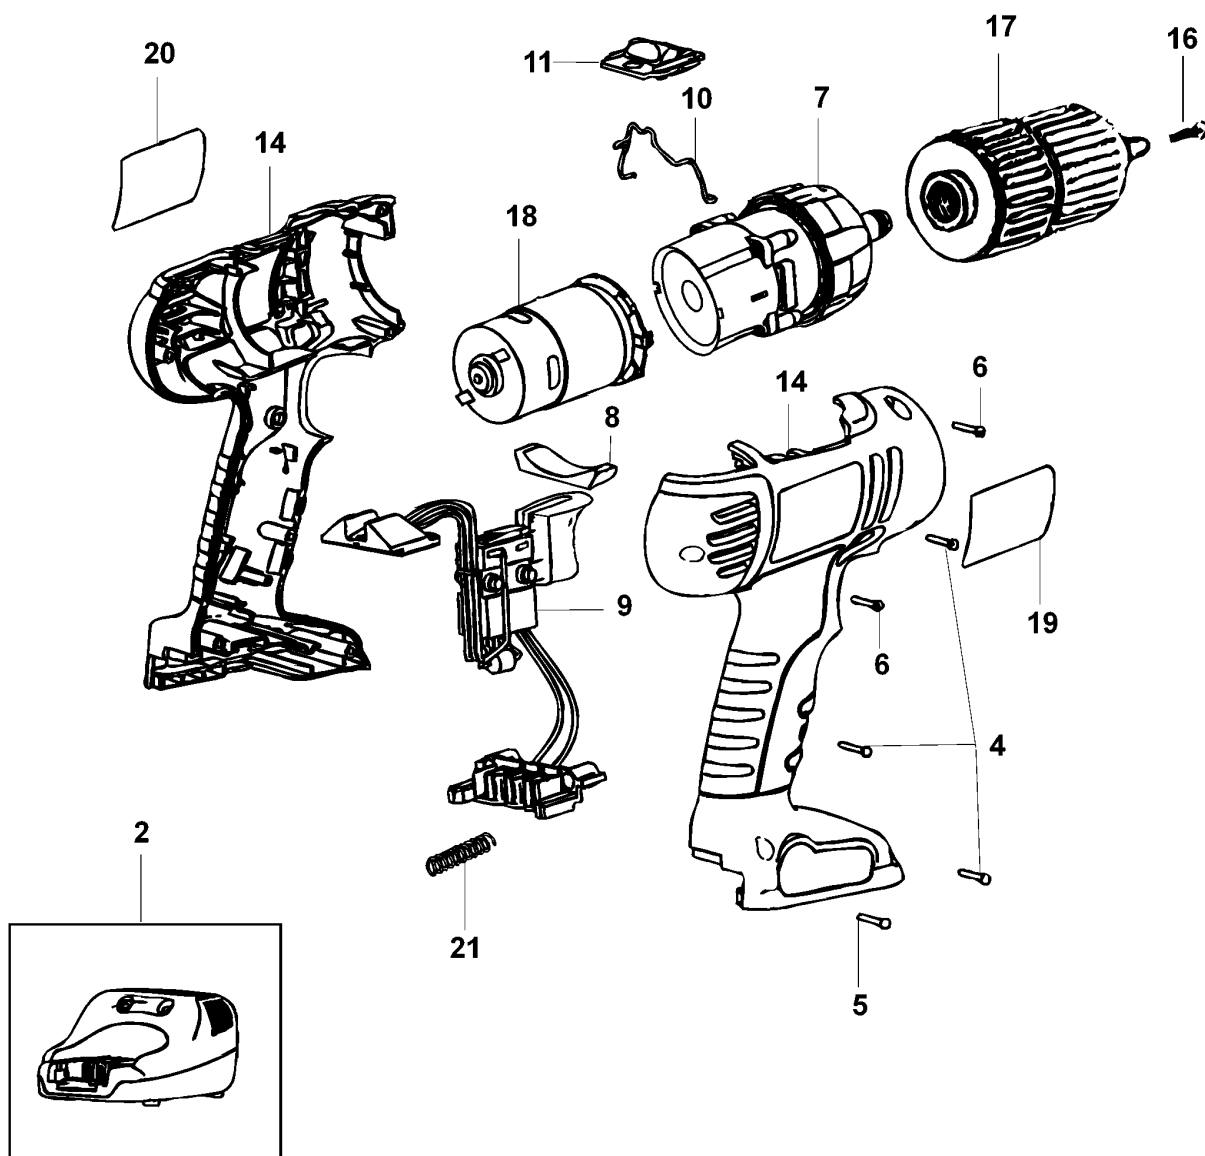

AKKU-BOHRSCHRAUBER

SX3001----A

TYPE 1

AKKU-BOHRSCHRAUBER

SX3001----A TYPE 1

Pos. Nr	Ersatzteilnummer	Beschreibung	Preis	Variants
2	1	5104635-00 LADEGER. + HALTER		
4	6	311993-00 SCHRAUBE		
5	1	311940-02 SCHRAUBE		
6	2	5100814-03 SCHRAUBE		
7	1	90506808 GETRIEBE ZSB		
8	1	5104553-00 ANTRIEB		
9	1	5104570-00 SCHALTER		
10	1	5100153-01 DRAHT		
11	1	5104554-00 REGLER		
14	1	5104582-00 GEHAEUSEPAAR		
16	1	149518-01 SCHRAUBE		
17	1	498796-02 SPANNBOHRFUTTER		
18	1	5102346-01 MOTOR + ZW.GETR.		
19	1	5104547-06 AUFKLEBER		JP
20	1	5104546-00 TYPENSCHILD		JP
21	1	5100035-01 FEDER		