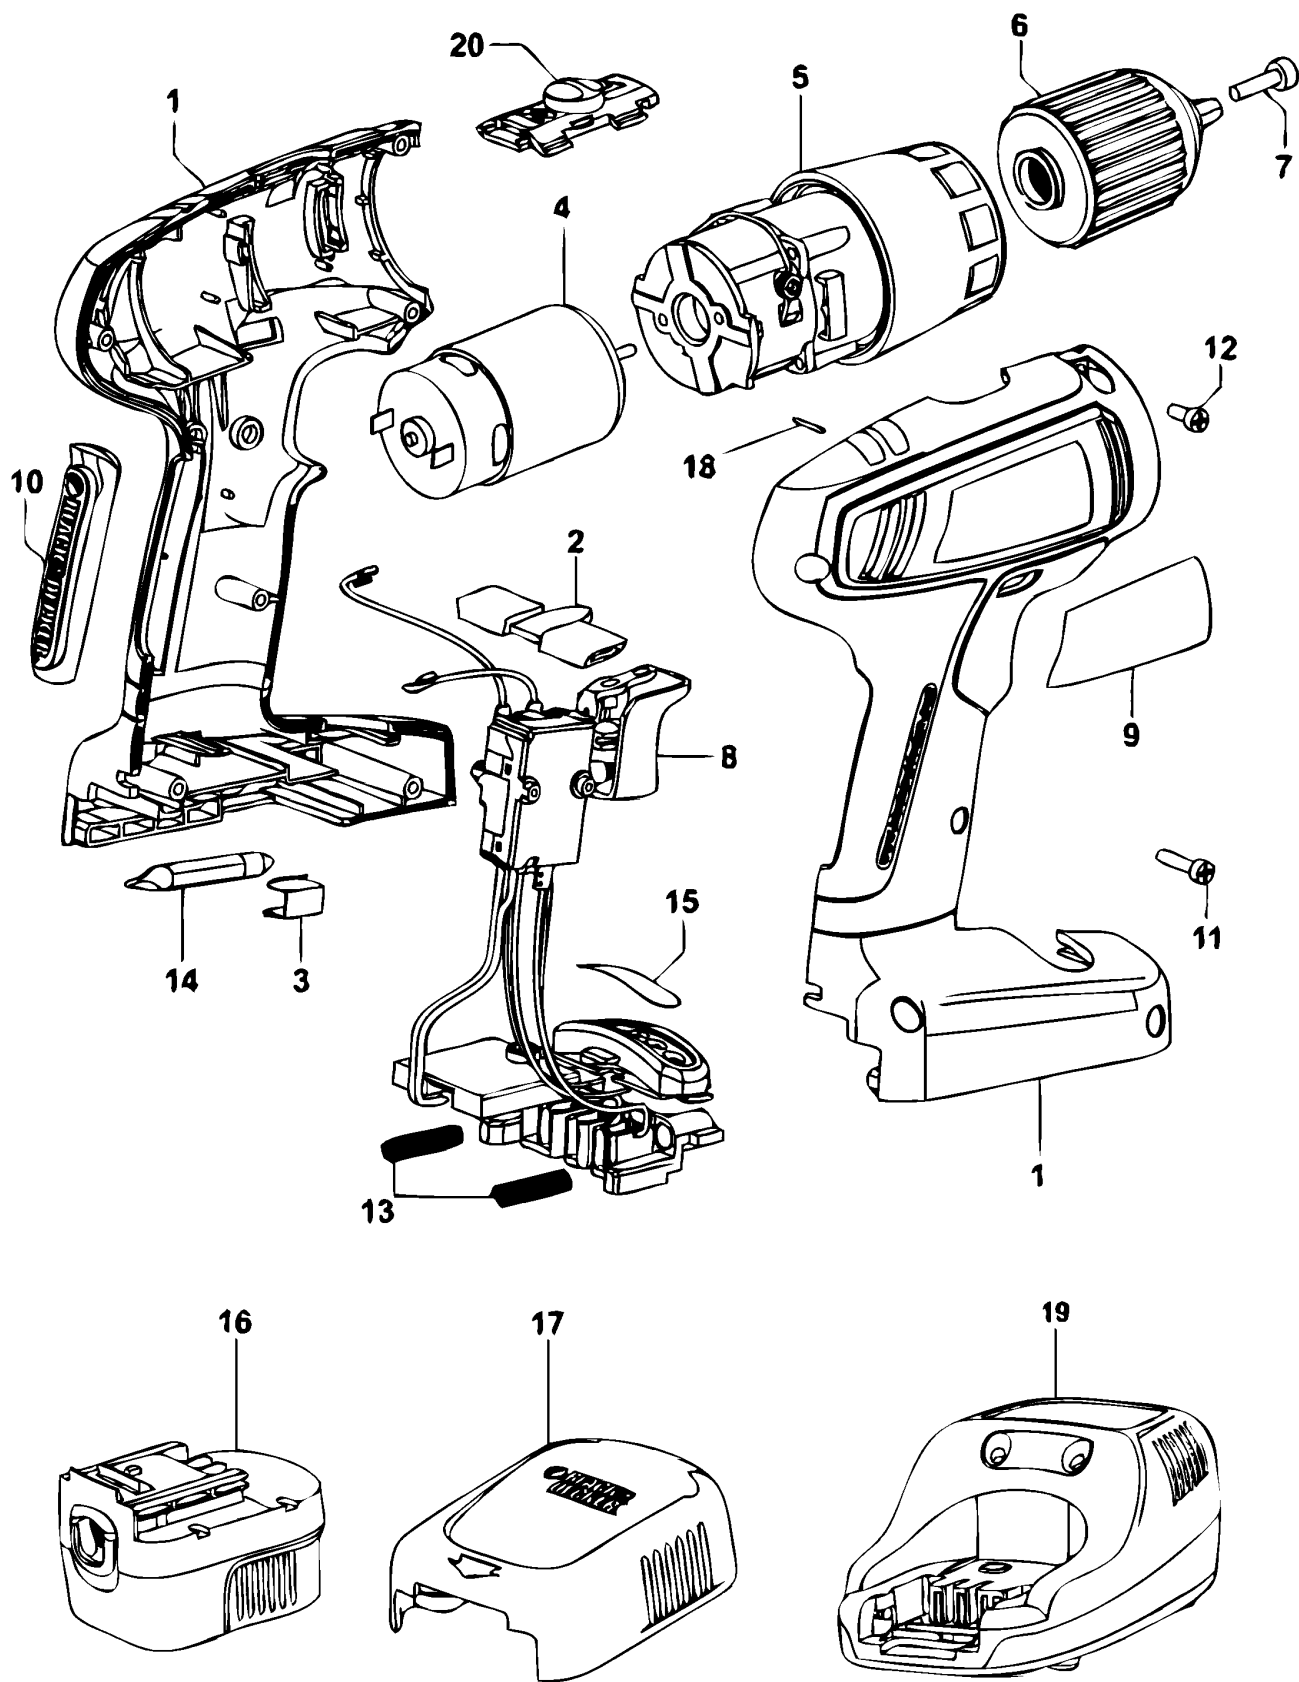

# AKKU-BOHRMASCHINE

SX3500----A

TYPE 1

©

# AKKU-BOHRMASCHINE

## SX3500----A TYPE 1

Pos. Nr	Ersatzteilnummer	Beschreibung	Preis	Variants
1	1	5146731-00	GEHAEUSE	
2	1	5146273-00	ANTRIEB	
3	1	148354-03	HALTER	
4	1	90511281	MOTOR + ZW.GETR.	
5	1	5146738-00	GETRIEBE ZSB	
6	1	5146645-01	SPANNBOHRFUTTER	
7	1	149518-01	SCHRAUBE	
8	1	5146652-01	V-SCHALTER	
9	1	5146730-02	AUFKLEBER	JP
10	1	5146650-00	EINSATZ	JP
11	6	311993-00	SCHRAUBE	
12	1	498511-00	SCHRAUBE	
13	1	5100035-01	FEDER	
14	1	419581-01	KLINGE	
15	1	5146509-00	SCHILD	JP
16	2	499948-26	ACCU-PACK 12V	JP
17	1	5104635-00	LADEGER. + HALTER	JP
18	1	5100918-00	SCHRAUBE	
20	1	5104554-91	REGLER	