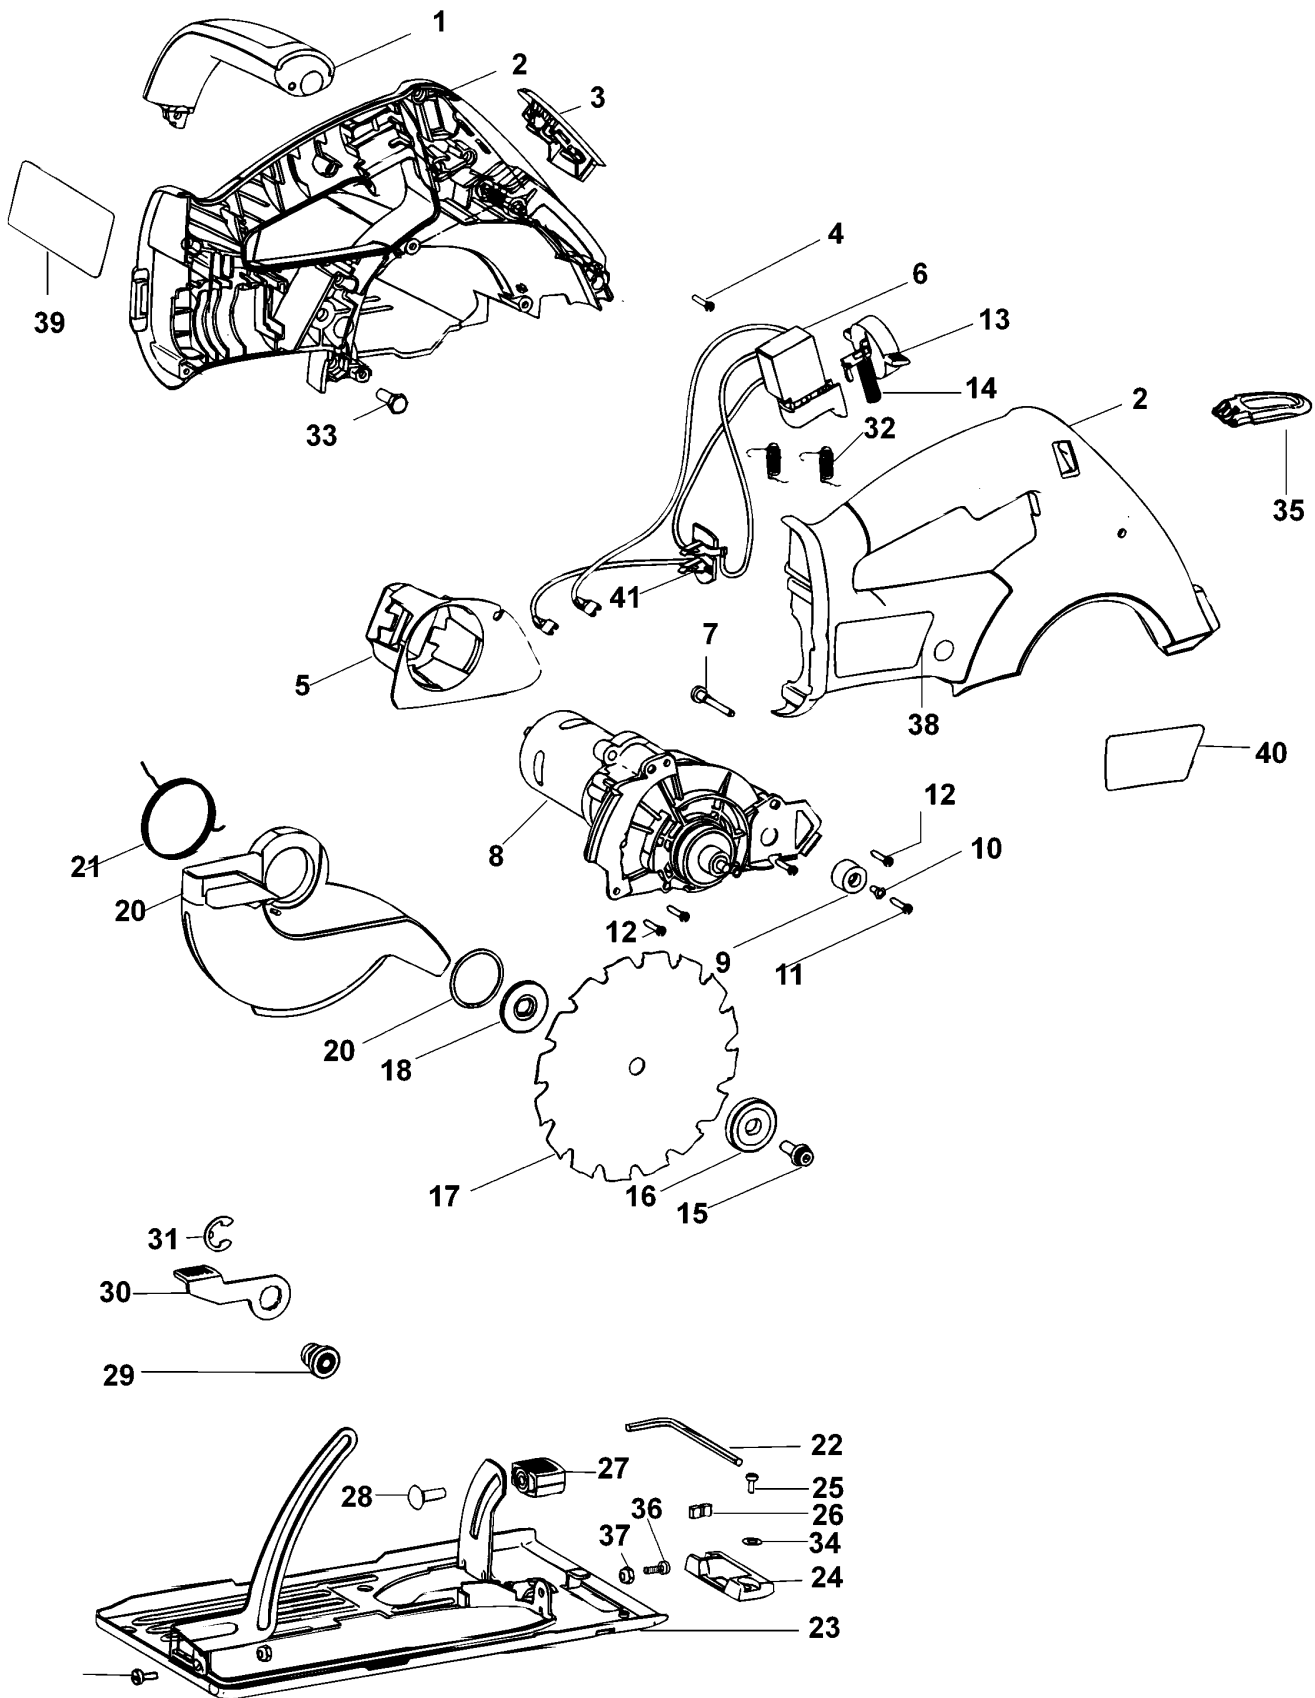

CORDLESS CIRCULAR SAW

SX7500----A TYPE 1

CORDLESS CIRCULAR SAW

SX7500----A TYPE 1

Pos. Nr	Ersatzteilnummer	Beschreibung	Preis	Variants
1	1	497492-00		GRIFF ZSB
2	1	499925-25		GEHAESEPAAR
3	1	498175-00		RADKRANZ,LI+RE
KOMPL.ES55E				
4	2	486563-00		SCHRAUBE
5	1	497549-01		ABDECKUNG
6	1	497515-06		SCHALTER ZSB
7	1	497486-01		STIFT
8	1	497525-07		GETR.GEH.
9	1	497524-00		GUMMI
10	1	497577-00		OESE
11	1	498156-00		SCHRAUBE
12	10	497495-00		SCHRAUBE
13	1	497503-00		ANTRIEB
14	1	497504-02		DRUCKFEDER
15	1	497476-00		BOLZEN
16	1	497477-00		SCHEIBE AUSSEN
17	1	497569-03		MESSER
18	1	497478-00		UNTERLEGSCHIEBE
19	1	497479-00		HALTER
20	1	497480-00		UNTERER SCHUTZ
21	1	497481-03		FEDER
22	1	497570-02		SCHLUESSEL
23	1	497550-00		SCHUH ZSB
24	1	497552-00		ANZEIGER
25	1	497551-02		SCHRAUBE
26	1	497583-00		GUMMI
27	1	497915-00		KNOPF ZSB
28	1	497558-00		BOLZEN
29	1	497898-00		MUTTER
30	1	497576-01		HEBEL
31	1	497575-00		KLIP
32	2	5100035-03		FEDER
33	1	497485-00		BOLZEN
34	1	498513-00		UNTERLEGSCHIEBE
35	1	497900-01		FENSTER
36	1	497505-00		STIFT
37	1	497506-02		FEDER
38	1	497472-05		TYPENSCHILD JP
39	1	497423-27		AUFKLEBER JP
40	1	497474-00		SCHILD
41	1	5100034-00		ANSCHLUSSBLOCK