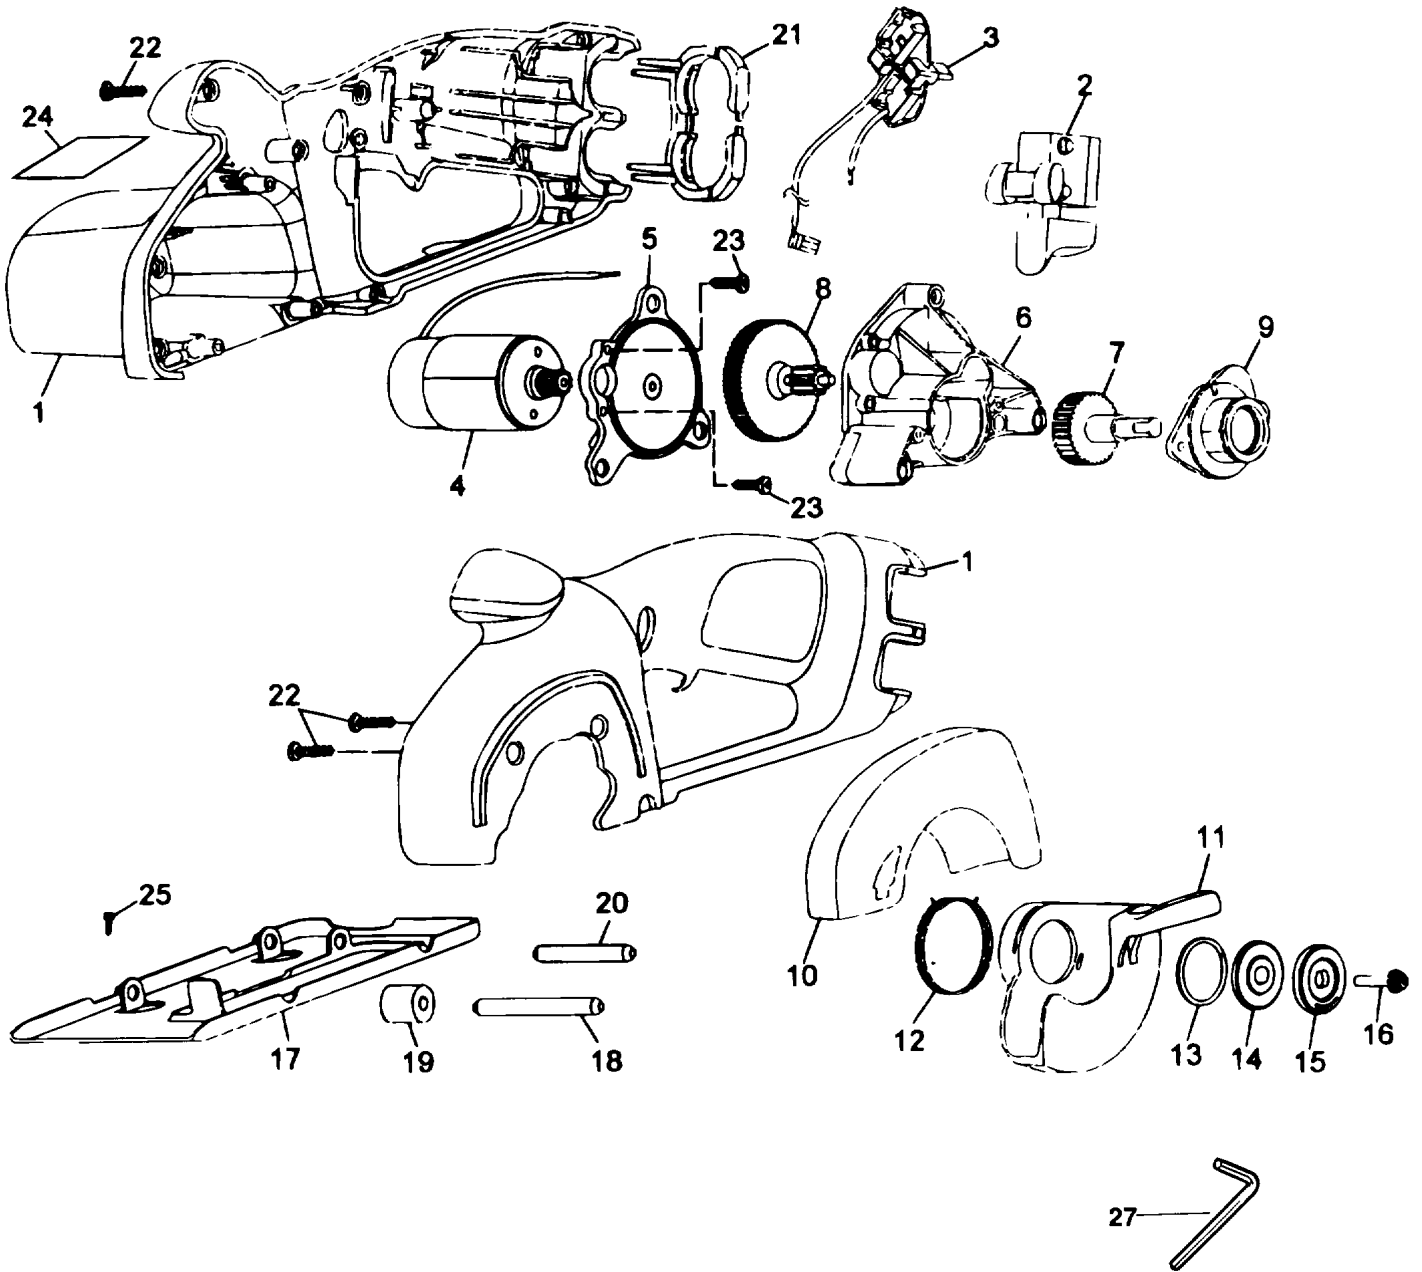

CORDLESS CIRCULAR SAW

VP600-----A

TYPE 1

CORDLESS CIRCULAR SAW

VP600-----A TYPE 1

Pos. Nr	Ersatzteilnummer	Beschreibung	Preis	Variants
1	1	000000-00	NICHT MEHR LIEFERBAR	
2	1	000000-00	NICHT MEHR LIEFERBAR	
3	1	000000-00	NICHT MEHR LIEFERBAR	
4	1	000000-00	NICHT MEHR LIEFERBAR	
5	1	000000-00	NICHT MEHR LIEFERBAR	
6	1	000000-00	NICHT MEHR LIEFERBAR	
7	1	000000-00	NICHT MEHR LIEFERBAR	
8	1	000000-00	NICHT MEHR LIEFERBAR	
9	1	000000-00	NICHT MEHR LIEFERBAR	
10	1	000000-00	NICHT MEHR LIEFERBAR	
11	1	000000-00	NICHT MEHR LIEFERBAR	
12	1	000000-00	NICHT MEHR LIEFERBAR	
13	1	000000-00	NICHT MEHR LIEFERBAR	
14	1	000000-00	NICHT MEHR LIEFERBAR	
15	1	000000-00	NICHT MEHR LIEFERBAR	
16	1	000000-00	NICHT MEHR LIEFERBAR	
17	1	000000-00	NICHT MEHR LIEFERBAR	
18	1	000000-00	NICHT MEHR LIEFERBAR	
19	1	000000-00	NICHT MEHR LIEFERBAR	
20	1	000000-00	NICHT MEHR LIEFERBAR	
21	1	000000-00	NICHT MEHR LIEFERBAR	
22	13	330019-00	SCHRAUBE	
23	2	000000-00	NICHT MEHR LIEFERBAR	
24	1	000000-00	NICHT MEHR LIEFERBAR	
25	1	000000-00	NICHT MEHR LIEFERBAR	
26	1	132144-00	ANSCHLAG	PARTS NOT DRAWN
27	1	98000-09	IMBUSSCHL. 4MM	