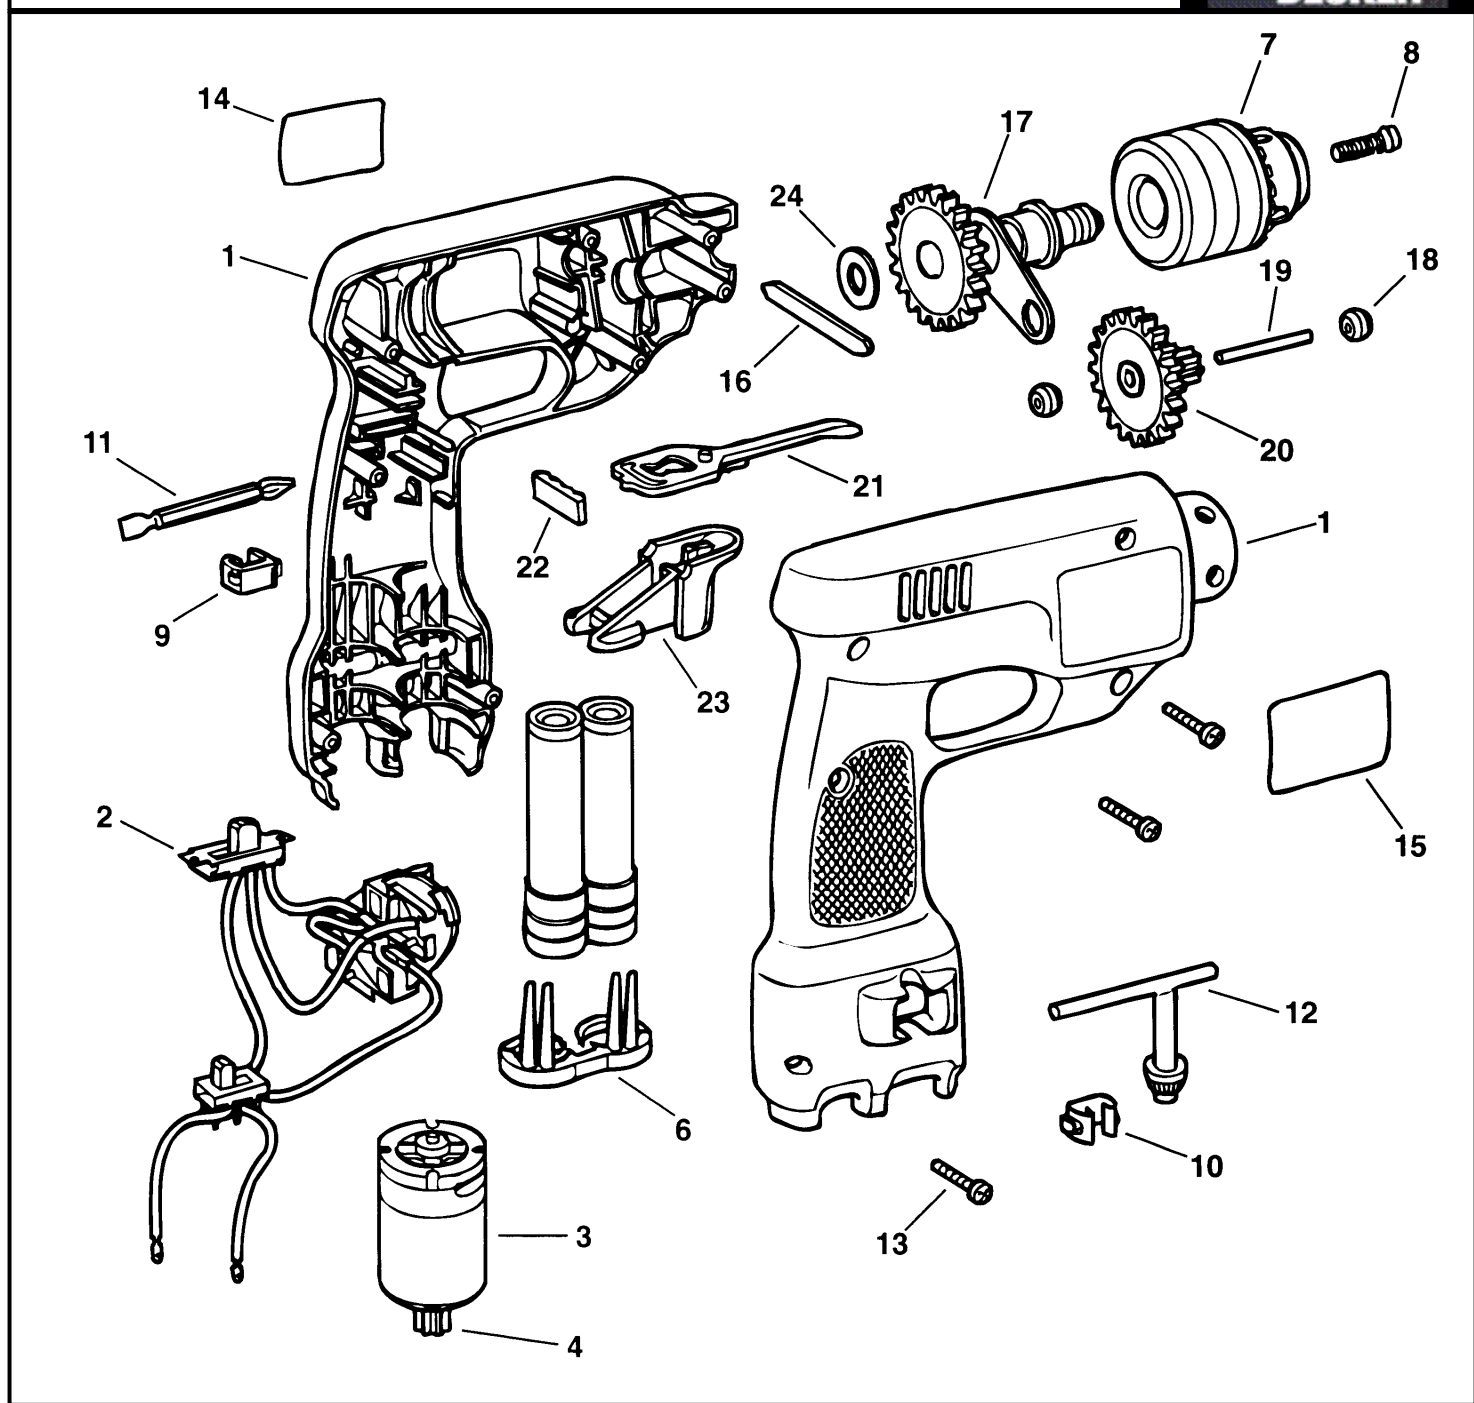

AKKU-BOHRMASCHINE

VP7201----A

TYPE 1

AKKU-BOHRMASCHINE

VP7201----A TYPE 1

Pos. Nr	Ersatzteilnummer	Beschreibung	Preis	Variants
1	1	000000-00	NICHT MEHR LIEFERBAR	
2	1	000000-00	NICHT MEHR LIEFERBAR	
3	1	000000-00	NICHT MEHR LIEFERBAR	
4	1	000000-00	NICHT MEHR LIEFERBAR	
6	1	000000-00	NICHT MEHR LIEFERBAR	
7	1	92555-02	BOHRFUTTER	
8	1	000000-00	NICHT MEHR LIEFERBAR	
9	1	148354-03	HALTER	
10	1	152117-00	HOLDER CHUCK KEY	
11	1	297757-02	PHILLIPSBOHRER	
12	1	330034-00	BOHRF.SCHL. 10MM	
13	8	330019-00	SCHRAUBE	
14	1	369210-00	TYPENSCHILD	
15	1	369211-00	AUFKLEBER	
16	1	311703-00	PLATTE DRUCK	
17	1	148345-01	SPINDEL	
18	2	135420-00	KUGELLAGER	
19	1	000000-00	NICHT MEHR LIEFERBAR	
20	1	148373-00	GETRIEBE	
21	1	000000-00	NICHT MEHR LIEFERBAR	
22	1	000000-00	NICHT MEHR LIEFERBAR	
23	1	000000-00	NICHT MEHR LIEFERBAR	
24	1	000000-00	NICHT MEHR LIEFERBAR	