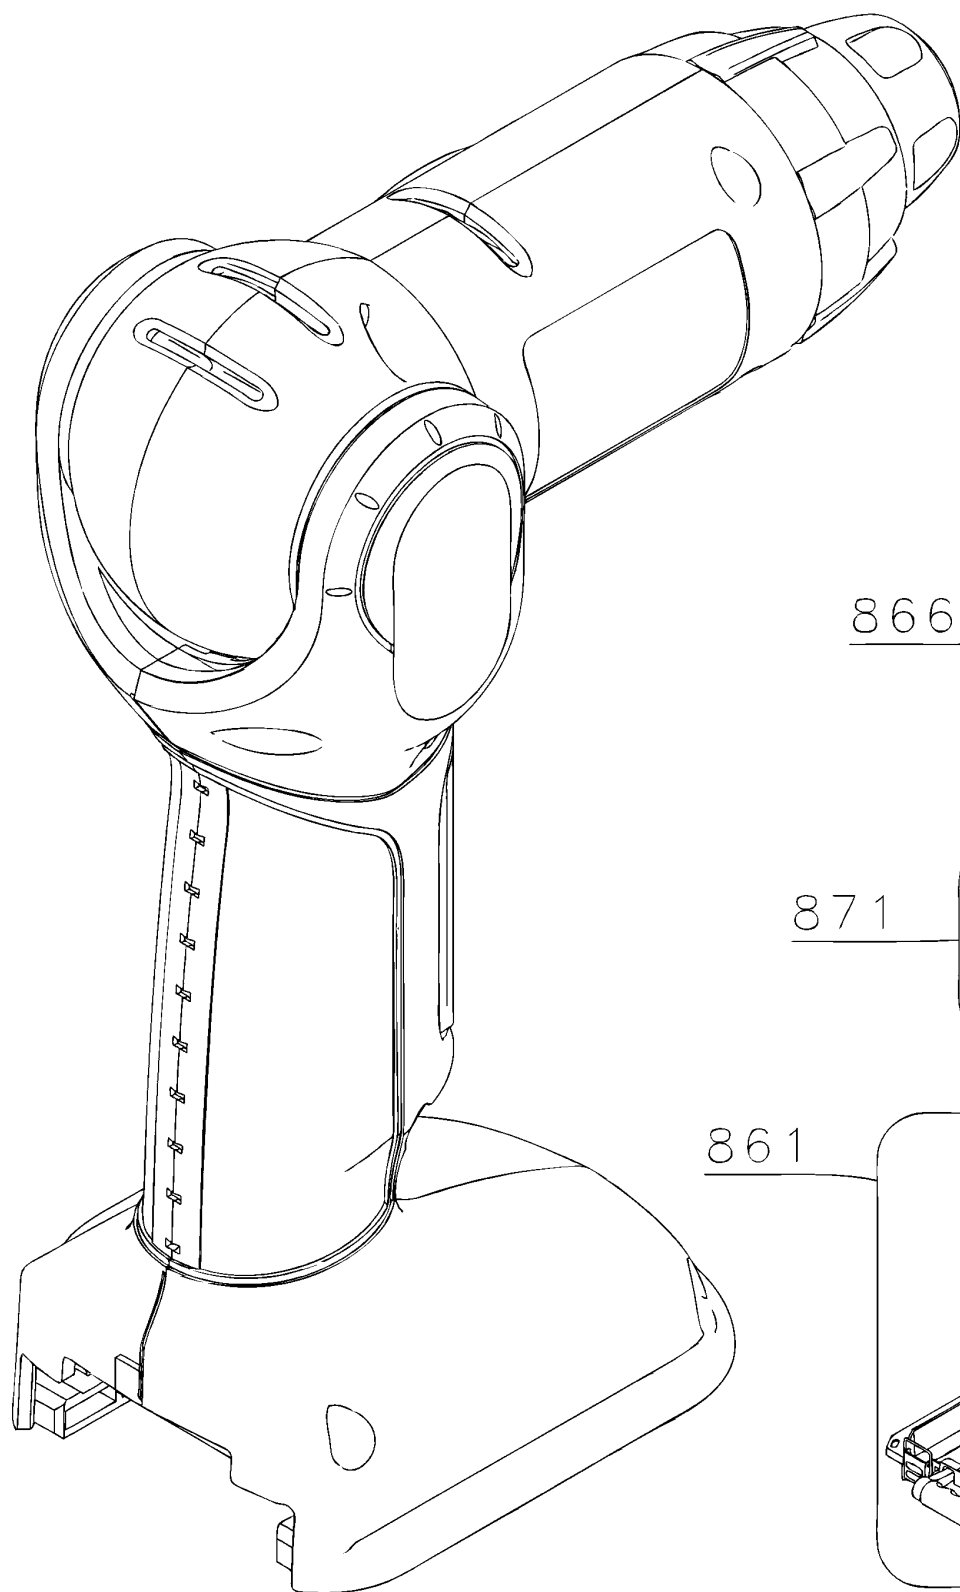

AKKU-BOHRSCHRAUBER

XD1200K---A

TYPE 1

©

AKKU-BOHRSCHRAUBER

XD1200K---A TYPE 1

Pos. Nr	Ersatzteilnummer	Beschreibung	Preis	Variants
861	1	499124-10	KOFFER	
866	1	FSB12	BATTERIE	
867	1	5102026-00	KAPPE	
871	1	5101181-01	LADEGERAT	QU