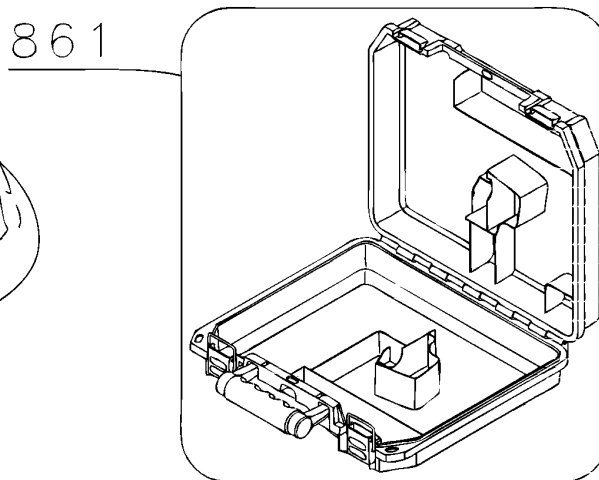

AKKU-BOHRSCHRAUBER

XD1200K---A

TYPE 1

©

AKKU-BOHRSCHRAUBER

XD1200K---A TYPE 1

Pos. Nr	Ersatzteilnummer	Beschreibung	Preis	Variants
861	1	499124-10	KOFFER	
866	1	FSB12	BATTERIE	
867	1	5102026-00	KAPPE	
871	1	5101181-01	LADEGERAT	QU