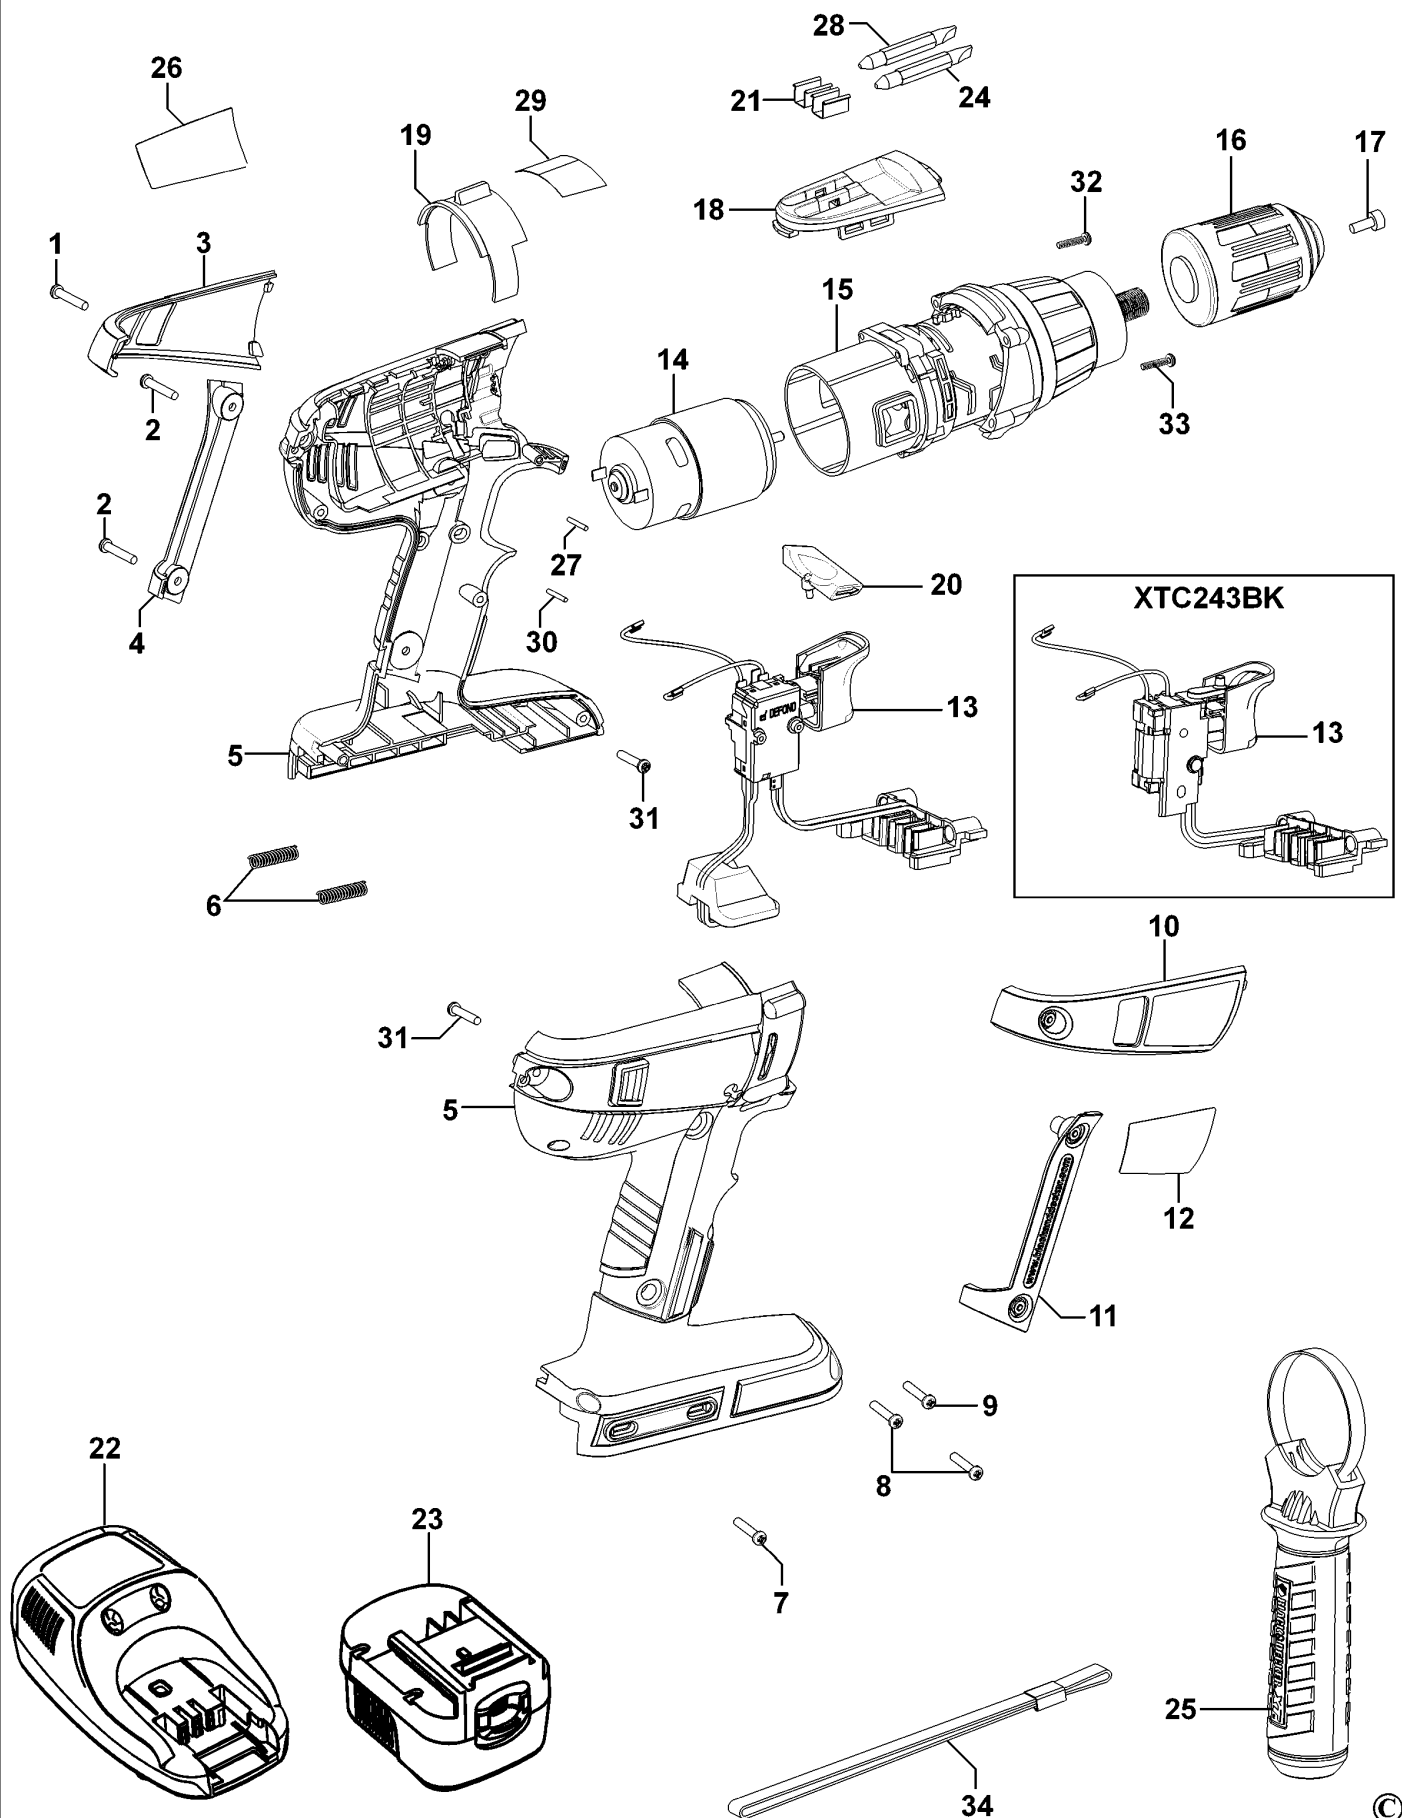

AKKU-BOHRMASCHINE

XTC143BK--A

TYPE 1

AKKU-BOHRMASCHINE

XTC143BK--A

TYPE 1

Pos. Nr	Ersatzteilnummer	Beschreibung	Preis	Variants
1	1	5145507-04	SCHRAUBE	
2	2	5145507-00	SCHRAUBE	
3	1	5146862-00	ABDECKUNG LINKS	
4	1	5145395-01	ABDECKUNG	
5	1	5146767-03	GEHAEUSE	
6	2	5145496-00	FEDER	
7	1	5146420-02	SCHRAUBE	
8	2	5146420-01	SCHRAUBE	
9	1	5146420-00	SCHRAUBE	
10	1	5146863-00	ABDECKUNG RECHTS	
11	1	5145396-01	ABDECKUNG	
12	1	5147953-00	AUFKLEBER	
13	1	5148063-00	SCHALTER ZSB	
14	1	5148060-00	MOTOR + ZW.GETR.	
15	1	5147027-00	UBERTRAGUNGSEINHEIT	
16	1	5147021-00	SPANNBOHRFUTTER	
17	1	5103096-01	SCHRAUBE	
18	1	5146269-00	DECKEL	
19	1	5146268-00	ANTRIEB	
20	1	5145751-01	ANTRIEB	
21	2	148354-03	HALTER	
22	1	90501636	LADEGERAET ZSB	GB
22	1	90501635	LADEGERAET (EURO)	QW
23	1	499936-78	BATTERIE	XTC143BK
23	1	499936-27	BATTERIE	XTC143BKH
24	1	419581-01	KLINGE	
25	1	5148131-00	SEITENGRIF	
26	1	5147331-00	TYPENSCHILD	
27	1	5106169-00	STIFT	
28	1	419581-62	KLINGE	
29	1	5147332-01	SCHILD	
30	1	5106169-02	STIFT	
31	2	5102250-00	SCHRAUBE	
32	2	5146783-00	SCHRAUBE	
33	2	5146783-01	SCHRAUBE	
34	1	5106149-01	BAND	