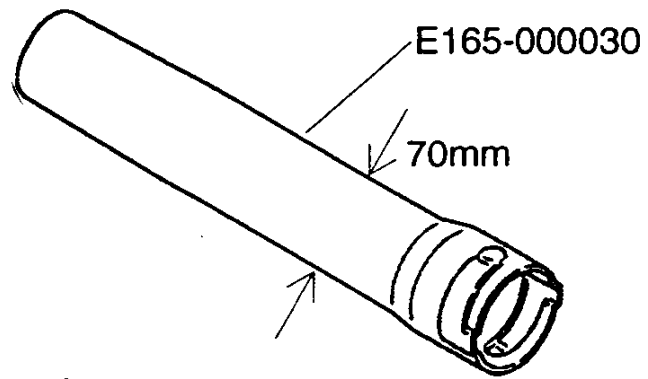

Blasrohre**Bild 8****PB-6000**

PB-6000

Bild Nr.:	Ersatzteilnummer	Beschreibung	Bemerkungen
5	210023-03460	Luftleitung gebogen	
6	210015-03460	Luftleitung gerade	
7	890118-04261	Aufkleber ECHO	
8	212005-07560	Luftleitung	
10	210400-04260	Schelle	beinhaltet Bild-Nr.: 11
11	900235-05025	Schraube M5x25	
12	210013-08360	Luftleitung flexibel	
13	178121-08360	Clip	
14	210005-08260	Luftleitung gebogen	
20	895410-03930	Kombischlüssel	

ACHTUNG: Es gibt 2 Verschiedene Rohrsysteme, siehe dazu nächste Seite

Bis Serien-Nummer 051700 und ab Serien-Nummer 054356

Von Serien-Nummer 051701 bis 054355

Gasgriff**Bild 9****PB-6000**

PB-6000

Bild Nr.:	Ersatzteilnummer	Beschreibung	Bemerkungen
3	900500-00006	Mutter M6	
4	900245-04010	Schraube M4x10	
5	351146-07560	Stopfen	
6A	351315-07560	Griffhälfte rechts	
6B	351311-07560	Griffhälfte links	
7	163400-08261	Stopschalter	
8	178010-07560	Gashebel	
9	178123-07561	Halterung Gaszug	
10	178054-07560	Gashebel	
11	900603-00006	Unterlagscheibe 6	
12	900605-00006	Federscheibe 6	
13	900235-06020	Schraube M6x20	
14	900256-04022	Schraube M4x22	
15	305812-07560	Rändelschraube	
16	178516-07560	Unterlagscheibe 6	
17	900253-05020	Schraube M5x20	
18A	351011-07560	Griffhalter links	
18B	351028-07560	Griffhalter rechts	
19	178021-08260	Mutter	
20	210019-07560	Manschette	
21	178001-08260	Gaszug	
22	178127-47530	Tülle	
23	900500-00006	Mutter M6	
24	178082-08260	Dichtung	
25	890157-06560	Aufkleber Schalter	