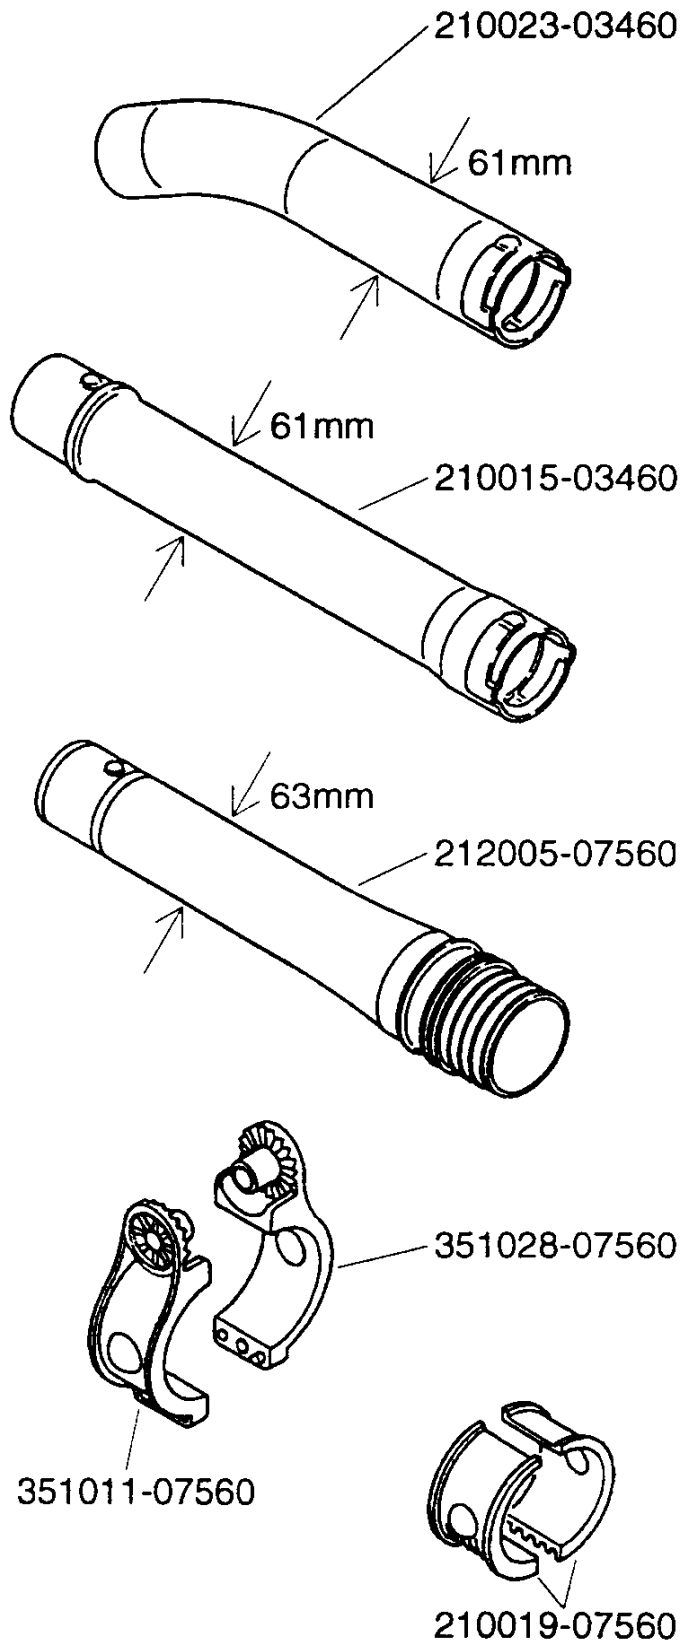

PB-6000

Bild Nr.:	Ersatzteilnummer	Beschreibung	Bemerkungen
5	210023-03460	Luftleitung gebogen	
6	210015-03460	Luftleitung gerade	
7	890118-04261	Aufkleber ECHO	
8	212005-07560	Luftleitung	
10	210400-04260	Schelle	beinhaltet Bild-Nr.: 11
11	900235-05025	Schraube M5x25	
12	210013-08360	Luftleitung flexibel	
13	178121-08360	Clip	
14	210005-08260	Luftleitung gebogen	
20	895410-03930	Kombischlüssel	

ACHTUNG: Es gibt 2 Verschiedene Rohrsysteme, siehe dazu nächste Seite

Bis Serien-Nummer 051700 und ab Serien-Nummer 054356