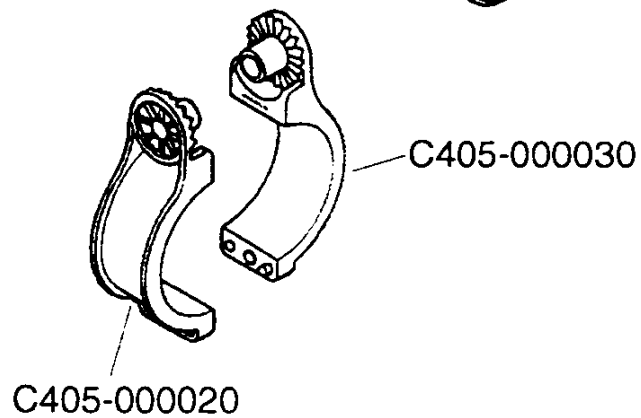

Blasrohre**Bild 8****PB-6000**

PB-6000

Bild Nr.:	Ersatzteilnummer	Beschreibung	Bemerkungen
5	210023-03460	Luftleitung gebogen	
6	210015-03460	Luftleitung gerade	
7	890118-04261	Aufkleber ECHO	
8	212005-07560	Luftleitung	
10	210400-04260	Schelle	beinhaltet Bild-Nr.: 11
11	900235-05025	Schraube M5x25	
12	210013-08360	Luftleitung flexibel	
13	178121-08360	Clip	
14	210005-08260	Luftleitung gebogen	
20	895410-03930	Kombischlüssel	

ACHTUNG: Es gibt 2 Verschiedene Rohrsysteme, siehe dazu nächste Seite

Bis Serien-Nummer 051700 und ab Serien-Nummer 054356

Von Serien-Nummer 051701 bis 054355

Gasgriff**Bild 9****PB-6000**

PB-6000

Bild Nr.:	Ersatzteilnummer	Beschreibung	Bemerkungen
3	900500-00006	Mutter M6	
4	900245-04010	Schraube M4x10	
5	351146-07560	Stopfen	
6A	351315-07560	Griffhälfte rechts	
6B	351311-07560	Griffhälfte links	
7	163400-08261	Stopschalter	
8	178010-07560	Gashebel	
9	178123-07561	Halterung Gaszug	
10	178054-07560	Gashebel	
11	900603-00006	Unterlagscheibe 6	
12	900605-00006	Federscheibe 6	
13	900235-06020	Schraube M6x20	
14	900256-04022	Schraube M4x22	
15	305812-07560	Rändelschraube	
16	178516-07560	Unterlagscheibe 6	
17	900253-05020	Schraube M5x20	
18A	351011-07560	Griffhalter links	
18B	351028-07560	Griffhalter rechts	
19	178021-08260	Mutter	
20	210019-07560	Manschette	
21	178001-08260	Gaszug	
22	178127-47530	Tülle	
23	900500-00006	Mutter M6	
24	178082-08260	Dichtung	
25	890157-06560	Aufkleber Schalter	