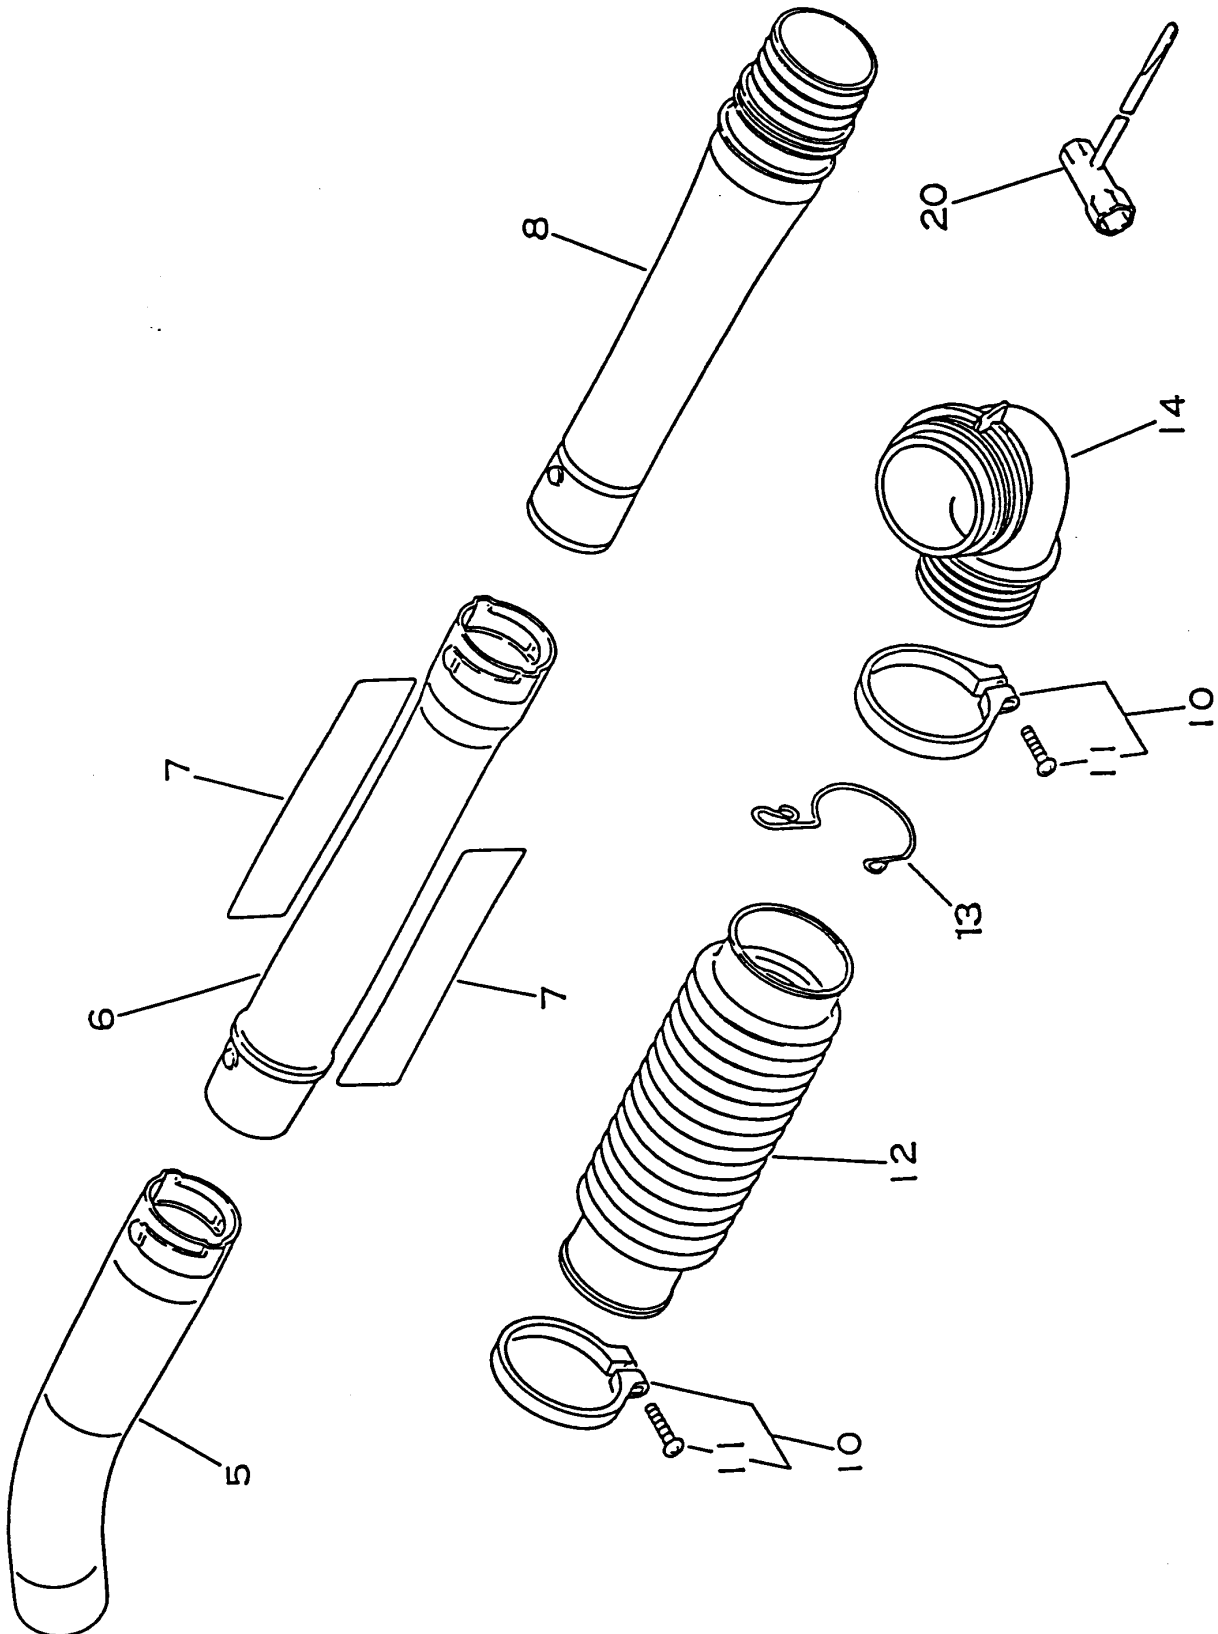

Gebälse
PB-6000

Bild 6

Bild 6

Bild Nr.:	Ersatzteilnummer	Beschreibung	Bemerkungen
3	900253-05016	Schraube M5x16	
4	900238-05045	Schraube M5x45	
5	900105-05060	Schraube M5x60	
6	900603-00005	Unterlagscheibe 5	
7	351110-08260	Griffhälfte links	
8	351010-08260	Griffhälfte rechts	
9	890160-09460	Aufkleber Achtung	
10	900516-00005	Mutter M5	
11	890160-06360	Aufkleber Achtung	
12	890112-08360	Aufkleber Modell	
13	100270-08260	Hitzeblech	
14	104012-08260	Motorenabdeckung	
15	890115-08360	Aufkleber Modell	
16	900238-05018	Schraube M5x18	
17	900238-05010	Schraube M5x10	
18	178101-08260	Kabelhalter	beinhaltet Bild-Nr.: 19
19	900238-05025	Schraube M5x25	
20	200105-08260	Gehäusehälfte rechts	
21	104925-08260	Halteblech	
22	104913-08260	Halteblech	
23	200005-08260	Lüfterrad	
24	900162-05020	Schraube M5x20	
25	200111-08260	Gehäusehälfte links	
26	900253-05030	Schraube M5x30	
27	900246-03008	Schraube M3x8	
28	159116-21231	Clip	

Tragrahmen

Bild 7

PB-6000

PB-6000

Bild Nr.:	Ersatzteilnummer	Beschreibung	Bemerkungen
3	300300-08260	Gurt	beinhaltet Bild-Nr.: 4, 5, 6
4	900209-05014	Schraube M5x14	
5	300217-00610	Unterlagscheibe 5	
6	900516-00005	Mutter M5	
7	300105-08260	Rückenpolster	
8	300333-06160	Clip	
9	104915-08260	Distanzbuchse	
10	131925-02310	Puffer	
11	300010-08260	Rahmen	
12	900253-05016	Schraube M5x16	
13	100905-08260	Puffer	
14	100907-08260	Puffer	
15	300012-08260	Verstrebung	
16	900209-05014	Schraube M5x14	
17	300614-08260	Halter	
18	900209-05020	Schraube M5x20	

Blasrohre**Bild 8****PB-6000**

PB-6000

Bild Nr.:	Ersatzteilnummer	Beschreibung	Bemerkungen
5	210023-03460	Luftleitung gebogen	
6	210015-03460	Luftleitung gerade	
7	890118-04261	Aufkleber ECHO	
8	212005-07560	Luftleitung	
10	210400-04260	Schelle	beinhaltet Bild-Nr.: 11
11	900235-05025	Schraube M5x25	
12	210013-08360	Luftleitung flexibel	
13	178121-08360	Clip	
14	210005-08260	Luftleitung gebogen	
20	895410-03930	Kombischlüssel	