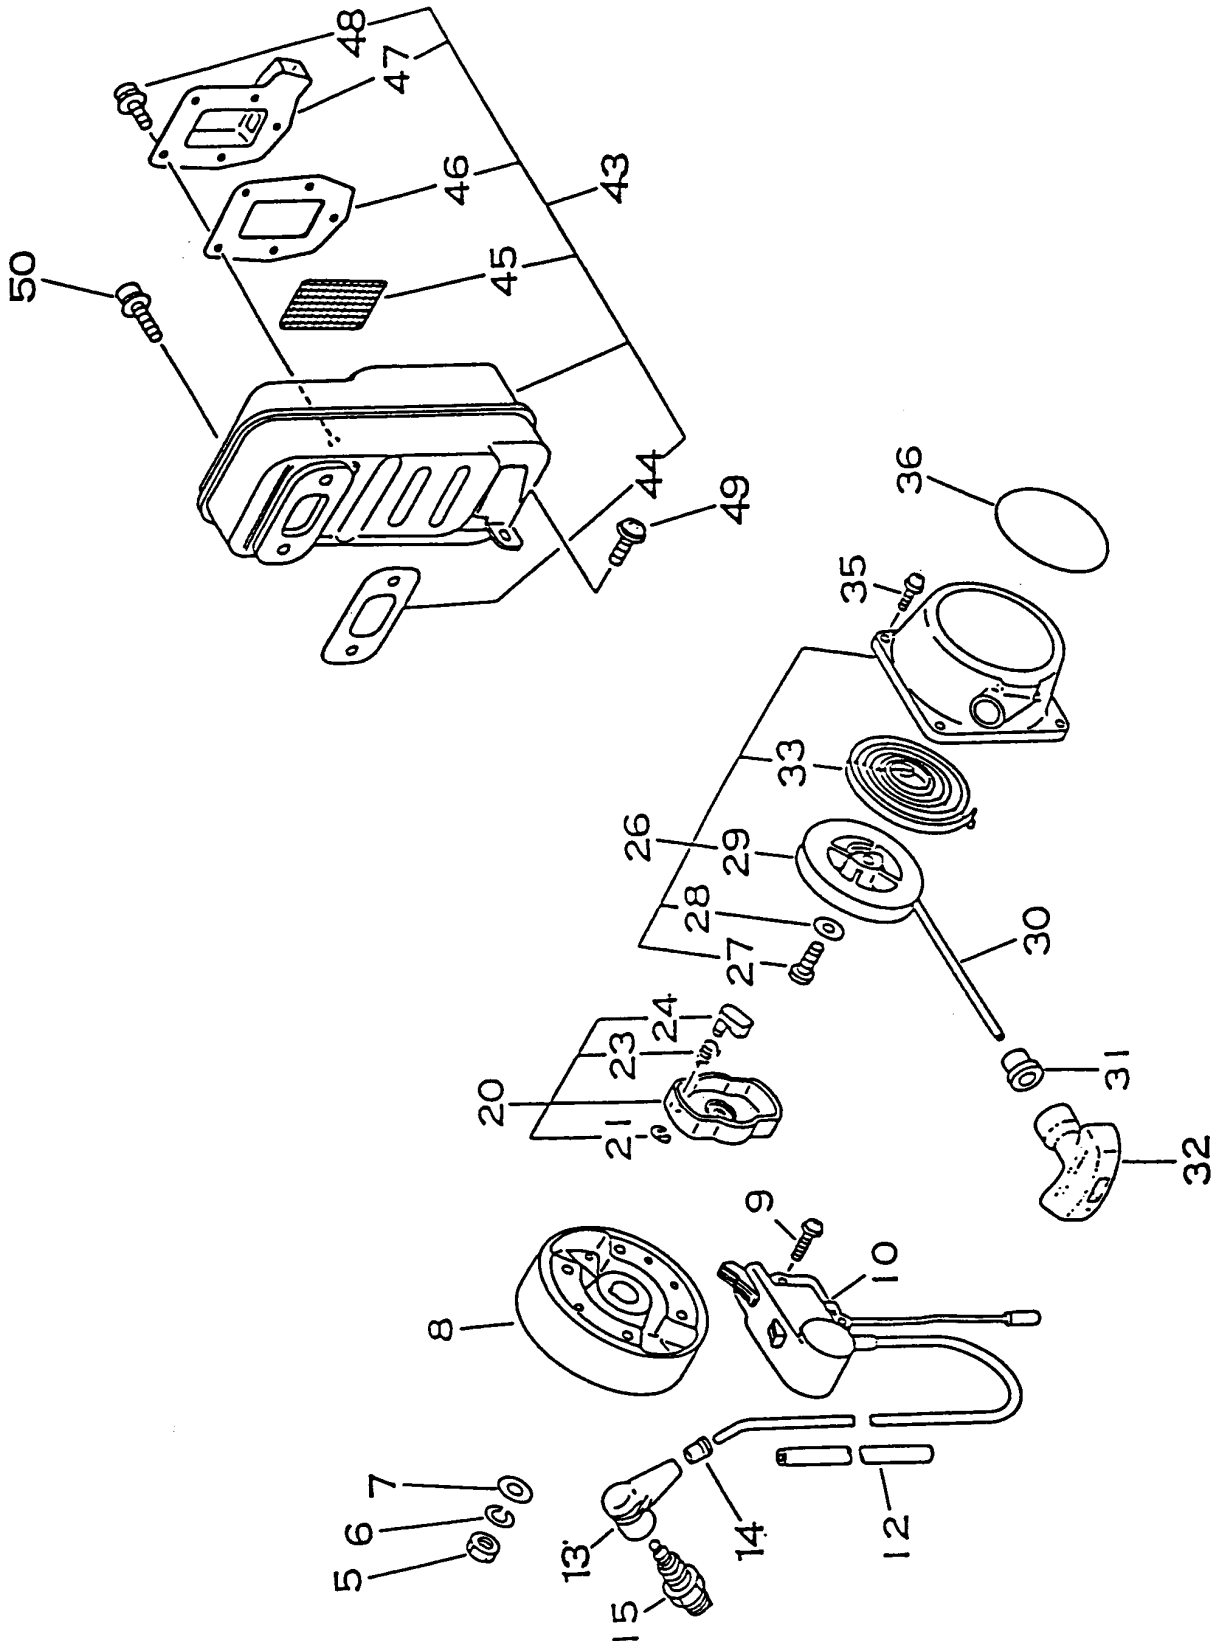

Starter, Zündung, Auspuff

Bild 2

PB-6000

PB-6000

Bild Nr.:	Ersatzteilnummer	Beschreibung	Bemerkungen
5	900501-00010	Mutter M10x1,25	
6	900605-00010	Federring	
7	900602-00010	Unterlagscheibe 10	
8	156800-06161	Magnetrad	
9	900238-05018	Schraube M5x18	
10	156601-09860	Zündmodul	
12	156111-06160	Tülle	
13	159012-10230	Zündkerzenkappe	
14	159016-05330	Adapter	
15	159010-10230	Zündkerze NGK-BPMR7A	
20	177202-06210	Starterklinke kpl.	beinhaltet Bild-Nr.: 21, 23, 24
21	900700-00004	E-Ring 4	
23	177234-40630	Rückholfeder	
24	177218-40630	Starterklinke	
26	177200-08260	Starter kpl.	beinh. Bild-Nr.: 27, 28, 29, 30, 31, 32, 33
27	177236-40630	Schraube	
28	177214-40630	Unterlegscheibe	
29	177215-11120	Seiltrommel	
30	177226-11120	Starterseil	
31	177227-42030	Durchführung Starterseil	
32	177228-01110	Startergriff	
33	177220-11120	Rückholfeder	
35	900162-04018	Schraube M4x18	
36	890118-49330	Aufkleber ECHO	
43	145800-08260	Auspuff kpl.	beinhaltet Bild-Nr.: 44, 45, 46, 47, 48
44	145510-06210	Dichtung Auspuff	
45	145862-06720	Gitter Auspuff	
46	145866-04261	Dichtung Auspuff	
47	145874-08261	Auspuffabdeckung	
48	900238-04010	Schraube M4x10	
49	900162-05020	Schraube M5x20	
50	900105-06020	Schraube M6x20