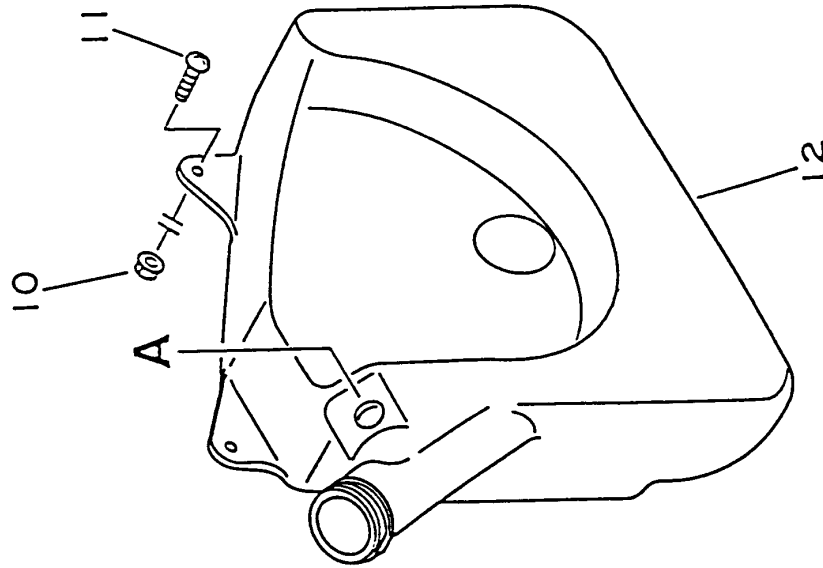

Kraftstofftank

Bild 5

PB-6000

PB-6000

Bild Nr.:	Ersatzteilnummer	Beschreibung	Bemerkungen
5	131604-09860	Tankdeckel kpl.	beinhaltet Bild-Nr.: 6
6	131314-22330	Dichtung Tankdeckel	
10	900516-00005	Mutter M5	
11	900209-05020	Schraube M5x20	
12	131010-08260	Tank	
13	132010-08260	Benzinschlauch	
14	132011-08260	Verbindungsstück	
15	132016-08260	Benzinschlauch	
16	132021-08260	Verbindungsstück	
17	132115-02960	Dichtring	
18	132012-08261	Benzinschlauch	
19	131205-30830	Benzinfilter	
21	132015-08260	Tülle	
22	178127-03460	Tülle