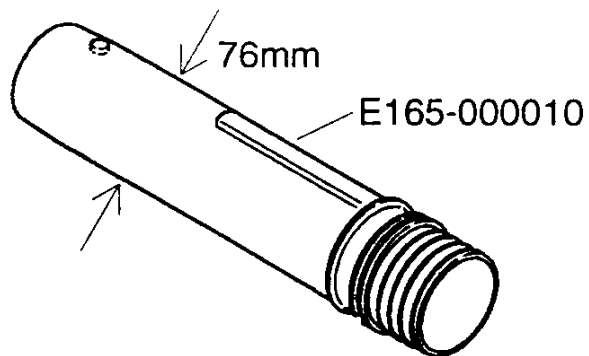

Von Serien-Nummer 051701 bis 054355