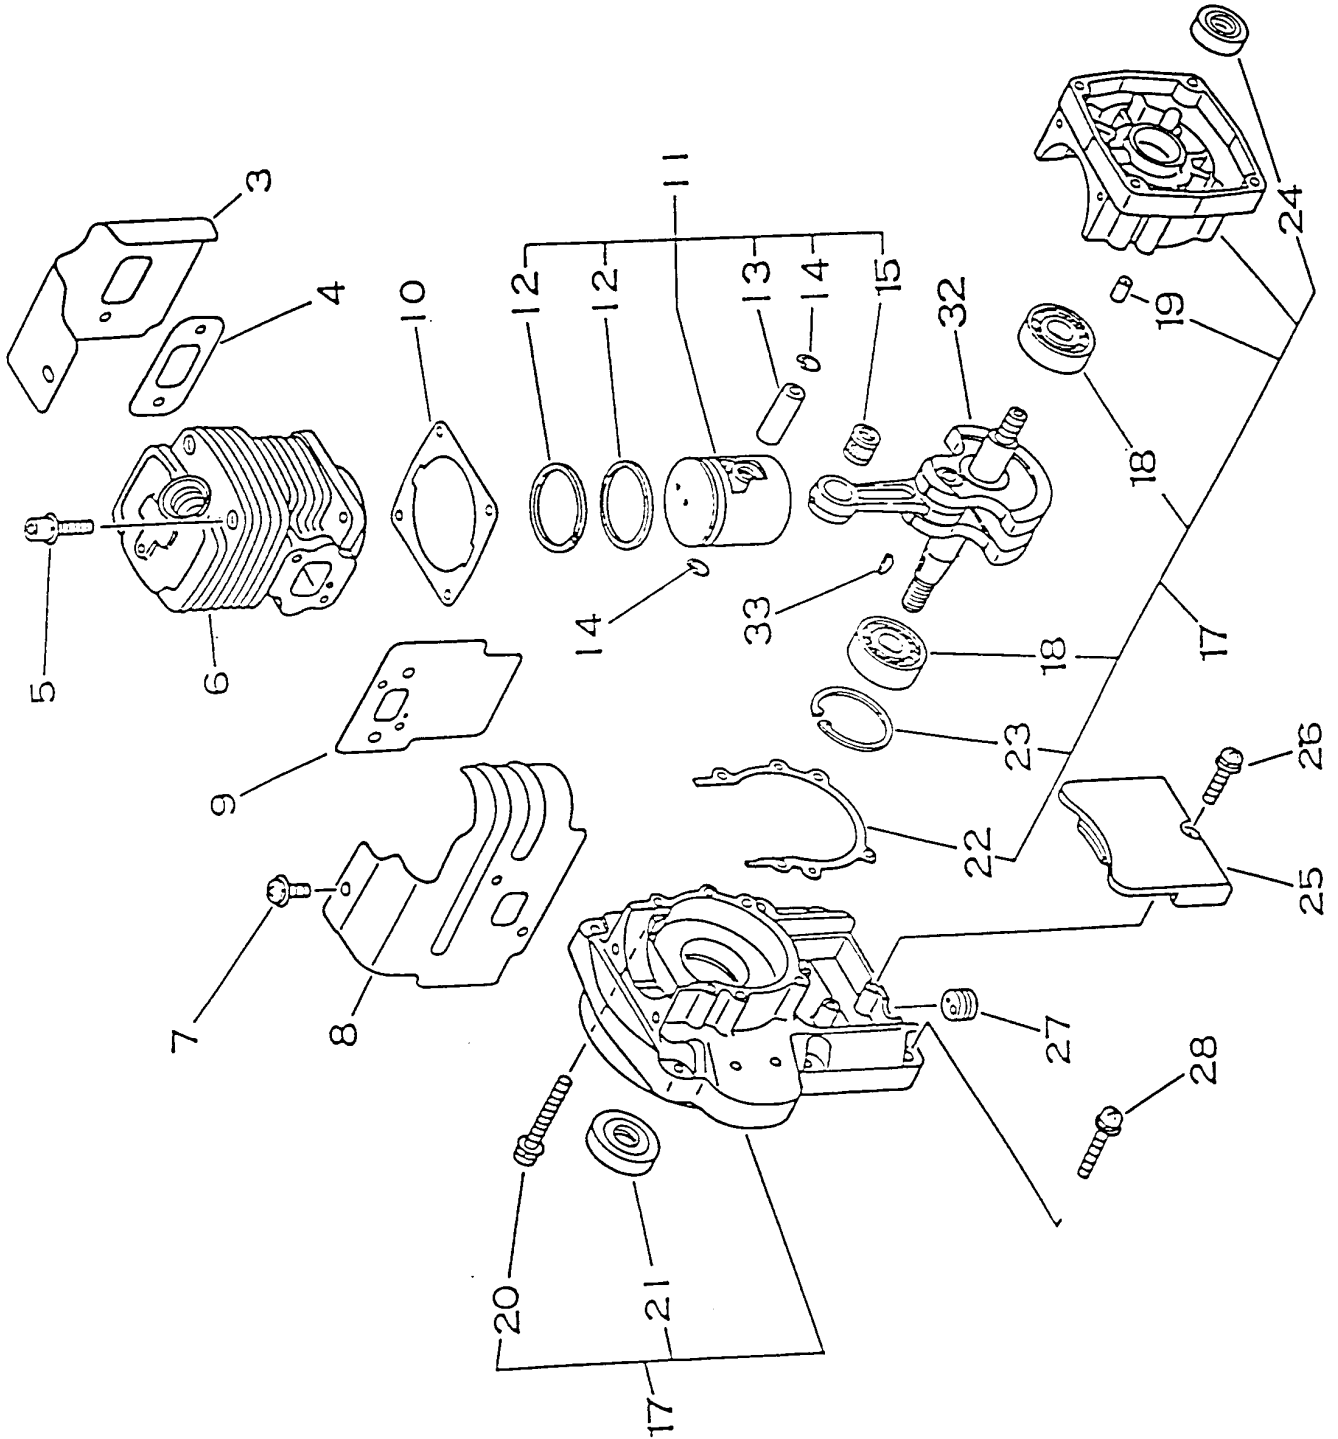

Motor

Bild 1

PB-6000

PB-6000

Bild Nr.:	Ersatzteilnummer	Beschreibung	Bemerkungen
3	101514-06210	Zylinderabdeckung	
4	145510-06210	Dichtung Auspuff	
5	900162-05020	Schraube M5x20	
6	101011-06211	Zylinder	
7	900238-05010	Schraube M5x10	
8	101514-08260	Zylinderabdeckung	
9	130016-06210	Dichtung Ansaugstutzen	
10	101010-06210	Dichtung Zylinderfuß	
11	100000-08360	Kolben komplett	beinhaltet Bild-Nr.: 12, 13,14,15
12	100011-08360	Kolbenring	
13	100013-06210	Kolbenbolzen	
14	100015-00120	Sicherungsring	
15	100012-12330	Nadellager	
17	100204-08260	Kurbelgehäuse klp.	beinh. Bild-Nr.: 18, 19, 20, 21, 22, 23, 24
18	900810-36202	Kugellager 6202	
19	100215-03930	Stift	
20	900238-05040	Schraube M5x40	
21	100213-00310	Simmerring	
22	100242-10720	Dichtung Kurbelgehäuse	
23	900702-00035	Sprengring 35	
24	100213-02830	Simmerring	
25	159129-08260	Abdeckung	
26	900238-05018	Schraube M5x18	
27	151112-04630	Gummidichtung	
28	900162-05032	Schraube M5x32	
32	100100-06210	Kurbelwelle	
33	900323-03014	Keil, Woodruff 3x14	

Luftfilter, alte Version**Bild 3****PB-6000**

PB-6000

Bild Nr.:	Ersatzteilnummer	Beschreibung	Bemerkungen
1	130308-08260	Luftfilterdeckel	beinhaltet Bild-Nr.: 2, 3
2	900345-30025	Federstift 3x25	
3	130341-08260	Knopf	
4	130010-10322	Dichtung Vergaserflansch	
5	130007-03460	Zwischenstück	
6	900162-05025	Schraube M5x25	
7	130016-06433	Dichtung Vergaser	
8	125200-08361	Vergaser	
9	130016-03730	Dichtung Luftfilter	
10	130405-08260	Luftfiltergehäuse	
11	129011-08260	Choke	
12	900603-00003	Unterlagscheibe	
13	900220-05050	Schraube M5x50	
14	890158-08260	Aufkleber Choke	
15	210400-00660	Schlauchklemme	
16	900238-05025	Schraube M5x25	
17	130711-08260	Ansaugstück	
18	130715-04260	Schlauchband	
19	900516-00005	Flügelschraube M5	
20	900209-05014	Schraube M5x14	
21	130307-08260	Luftfiltergehäuse	
22	131032-08260	Clip	
23	130310-08260	Luftfilter	
24	130317-08360	Luftfilter	
25	890187-08360	Aufkleber Cleaner	