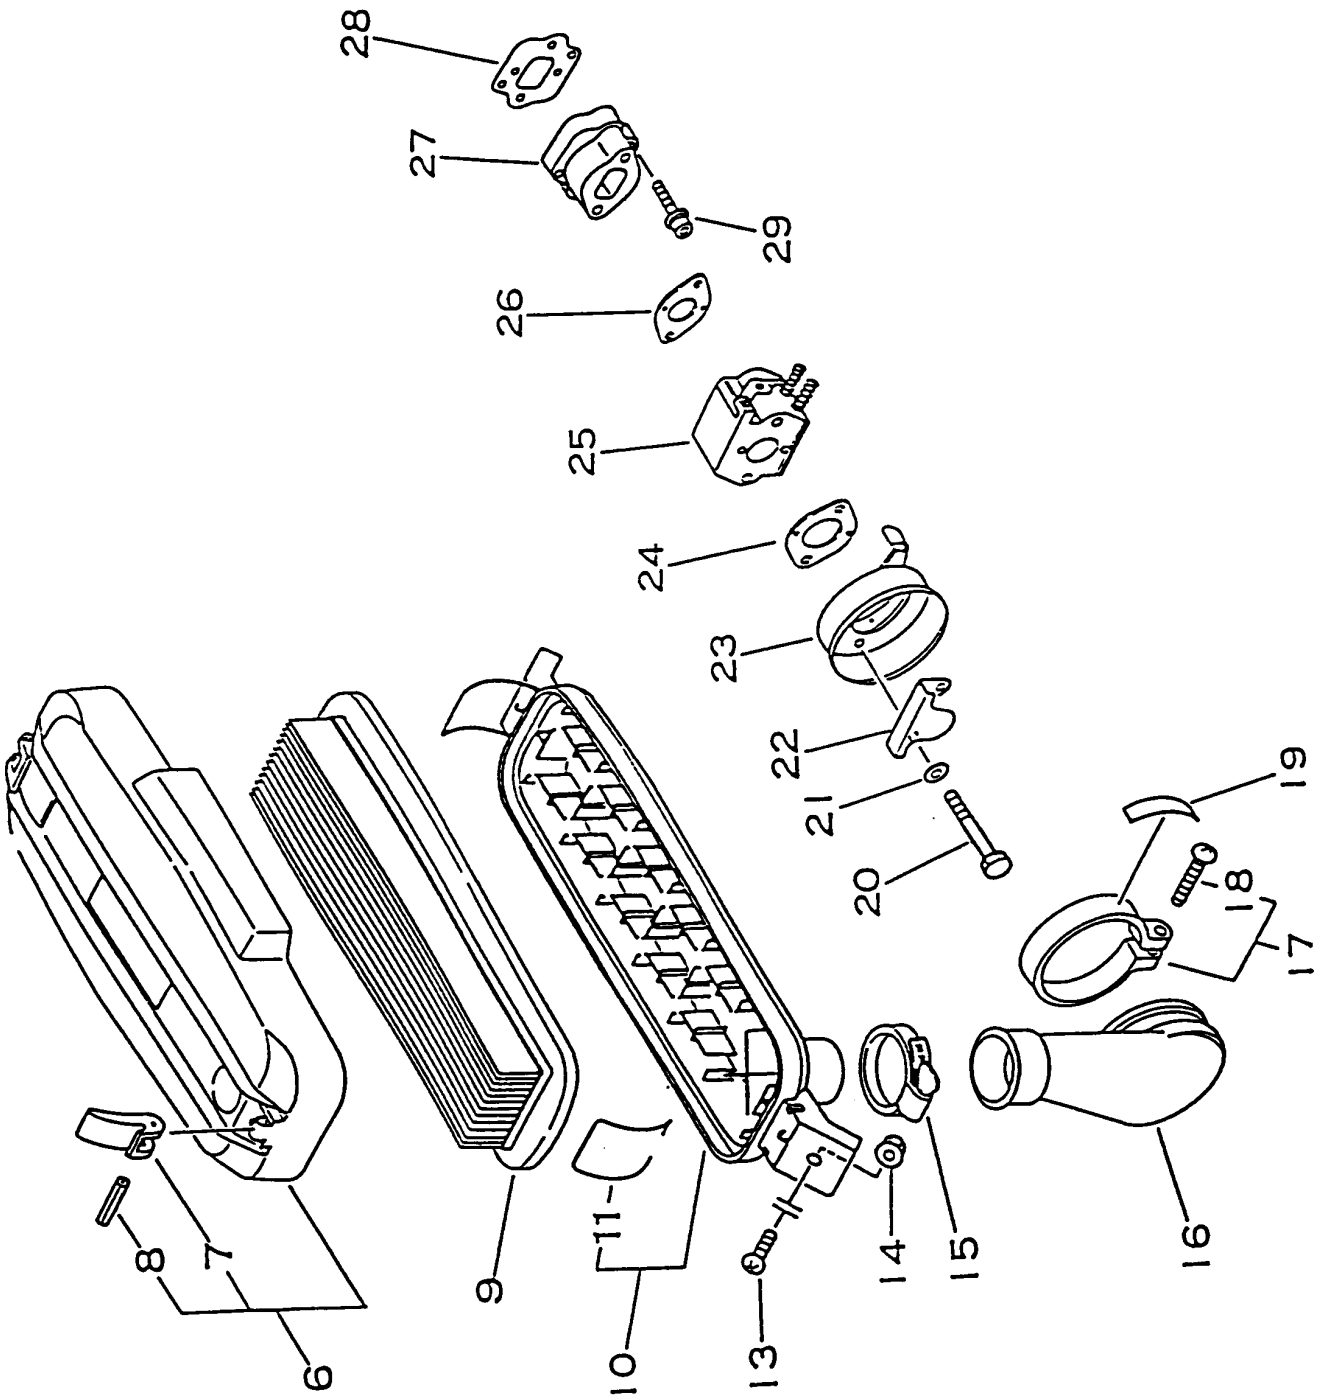

Luftfilter, neue Version

Bild 4

PB-6000

PB-6000

Bild Nr.:	Ersatzteilnummer	Beschreibung	Bemerkungen
6	130308-08360	Luftfilterdeckel	beinhaltet Bild-Nr.: 7, 8
7	130341-08260	Knopf	
8	900345-30025	Federstift 3x25	
9	130305-08360	Luftfilter	
10	130307-08360	Luftfiltergehäuse	beinhaltet Bild-Nr.: 11
11	131032-08360	Clip	
13	900209-05014	Schraube M5x14	
14	900516-00005	Mutter M5	
15	130715-04260	Schlauchband	
16	130711-08260	Ansaugstück	
17	210400-00660	Schlauchklemme	
19	890158-08260	Aufkleber Choke	
20	900220-05050	Schraube M5x50	
21	900603-0003	Unterlagscheibe	
22	129011-08260	Choke	
23	130405-08260	Luftfiltergehäuse	
24	130016-03730	Dichtung Luftfilter	
25	125200-08361	Vergaser	
26	130016-06433	Dichtung Vergaser	
27	130007-03460	Zwischenstück	
28	130010-10322	Dichtung Vergaserflansch	
29	900162-05025	Schraube M5x25