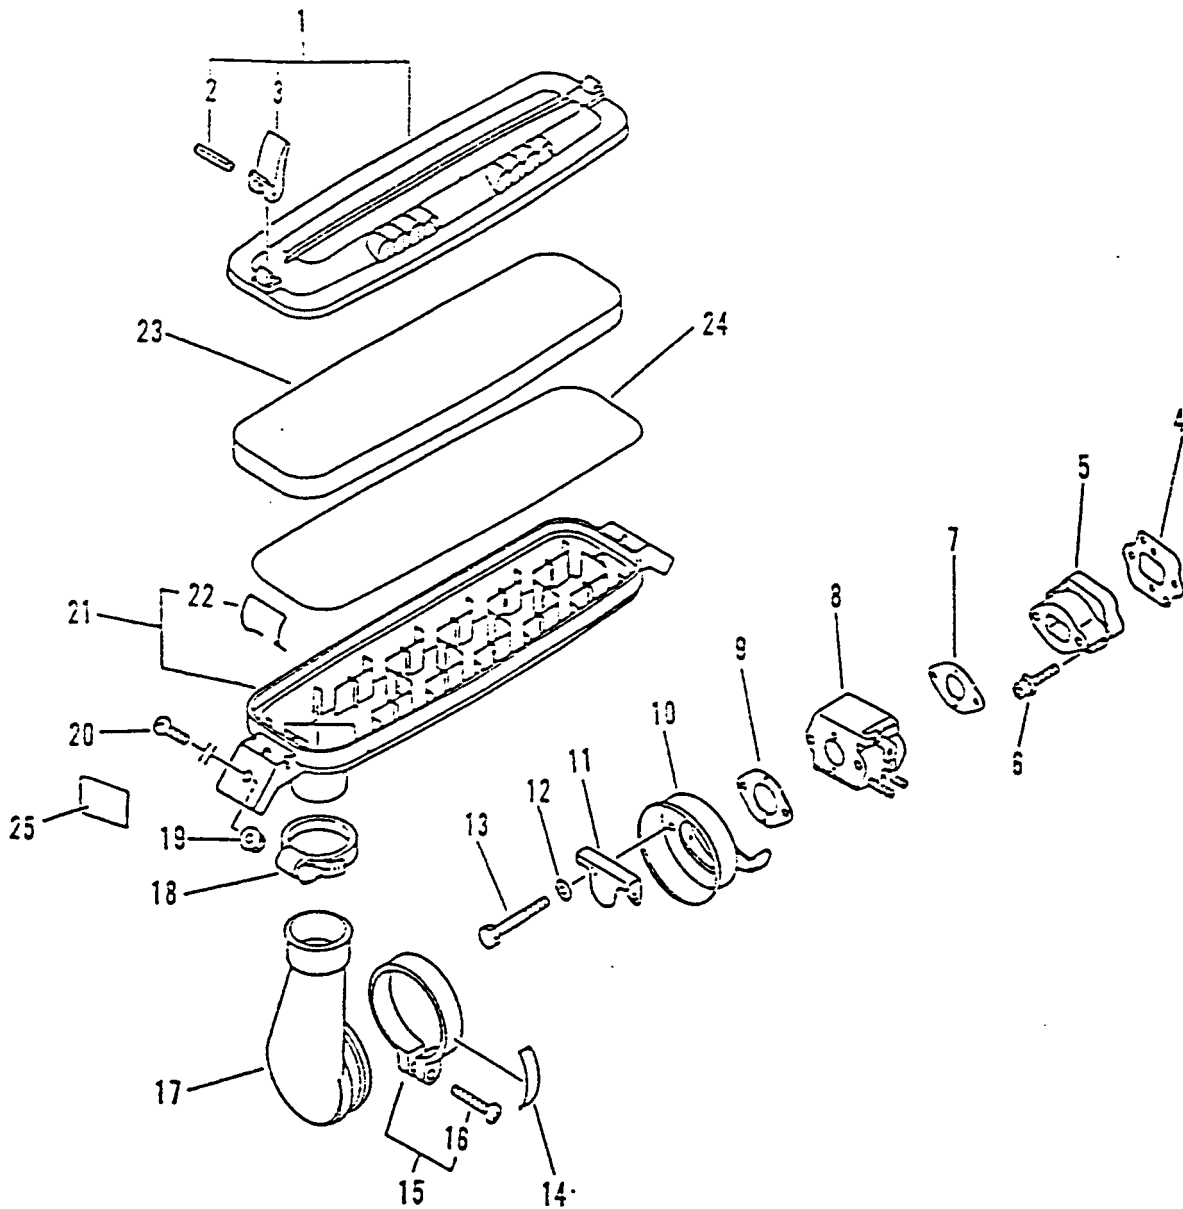

Luftfilter, alte Version

Bild 3

PB-6000

PB-6000

Bild Nr.:	Ersatzteilnummer	Beschreibung	Bemerkungen
1	130308-08260	Luftfilterdeckel	beinhaltet Bild-Nr.: 2, 3
2	900345-30025	Federstift 3x25	
3	130341-08260	Knopf	
4	130010-10322	Dichtung Vergaserflansch	
5	130007-03460	Zwischenstück	
6	900162-05025	Schraube M5x25	
7	130016-06433	Dichtung Vergaser	
8	125200-08361	Vergaser	
9	130016-03730	Dichtung Luftfilter	
10	130405-08260	Luftfiltergehäuse	
11	129011-08260	Choke	
12	900603-00003	Unterlagscheibe	
13	900220-05050	Schraube M5x50	
14	890158-08260	Aufkleber Choke	
15	210400-00660	Schlauchklemme	
16	900238-05025	Schraube M5x25	
17	130711-08260	Ansaugstück	
18	130715-04260	Schlauchband	
19	900516-00005	Flügelschraube M5	
20	900209-05014	Schraube M5x14	
21	130307-08260	Luftfiltergehäuse	
22	131032-08260	Clip	
23	130310-08260	Luftfilter	
24	130317-08360	Luftfilter	
25	890187-08360	Aufkleber Cleaner