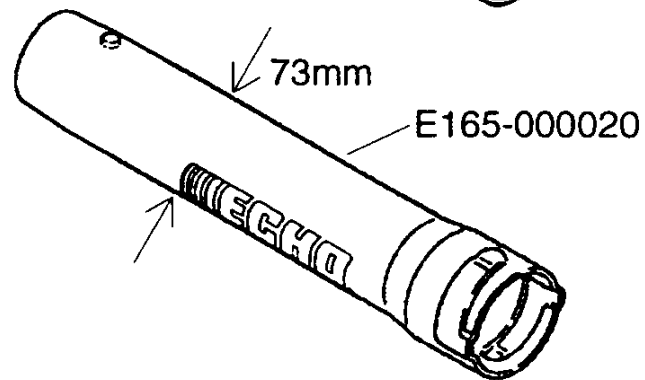

Blasrohre**Bild 8****PB-6000**

PB-6000

Bild Nr.:	Ersatzteilnummer	Beschreibung	Bemerkungen
5	210023-03460	Luftleitung gebogen	
6	210015-03460	Luftleitung gerade	
7	890118-04261	Aufkleber ECHO	
8	212005-07560	Luftleitung	
10	210400-04260	Schelle	beinhaltet Bild-Nr.: 11
11	900235-05025	Schraube M5x25	
12	210013-08360	Luftleitung flexibel	
13	178121-08360	Clip	
14	210005-08260	Luftleitung gebogen	
20	895410-03930	Kombischlüssel	

ACHTUNG: Es gibt 2 Verschiedene Rohrsysteme, siehe dazu nächste Seite

Bis Serien-Nummer 051700 und ab Serien-Nummer 054356

Von Serien-Nummer 051701 bis 054355

Gasgriff**Bild 9****PB-6000**

PB-6000

Bild Nr.:	Ersatzteilnummer	Beschreibung	Bemerkungen
3	900500-00006	Mutter M6	
4	900245-04010	Schraube M4x10	
5	351146-07560	Stopfen	
6A	351315-07560	Griffhälfte rechts	
6B	351311-07560	Griffhälfte links	
7	163400-08261	Stopschalter	
8	178010-07560	Gashebel	
9	178123-07561	Halterung Gaszug	
10	178054-07560	Gashebel	
11	900603-00006	Unterlagscheibe 6	
12	900605-00006	Federscheibe 6	
13	900235-06020	Schraube M6x20	
14	900256-04022	Schraube M4x22	
15	305812-07560	Rändelschraube	
16	178516-07560	Unterlagscheibe 6	
17	900253-05020	Schraube M5x20	
18A	351011-07560	Griffhalter links	
18B	351028-07560	Griffhalter rechts	
19	178021-08260	Mutter	
20	210019-07560	Manschette	
21	178001-08260	Gaszug	
22	178127-47530	Tülle	
23	900500-00006	Mutter M6	
24	178082-08260	Dichtung	
25	890157-06560	Aufkleber Schalter	