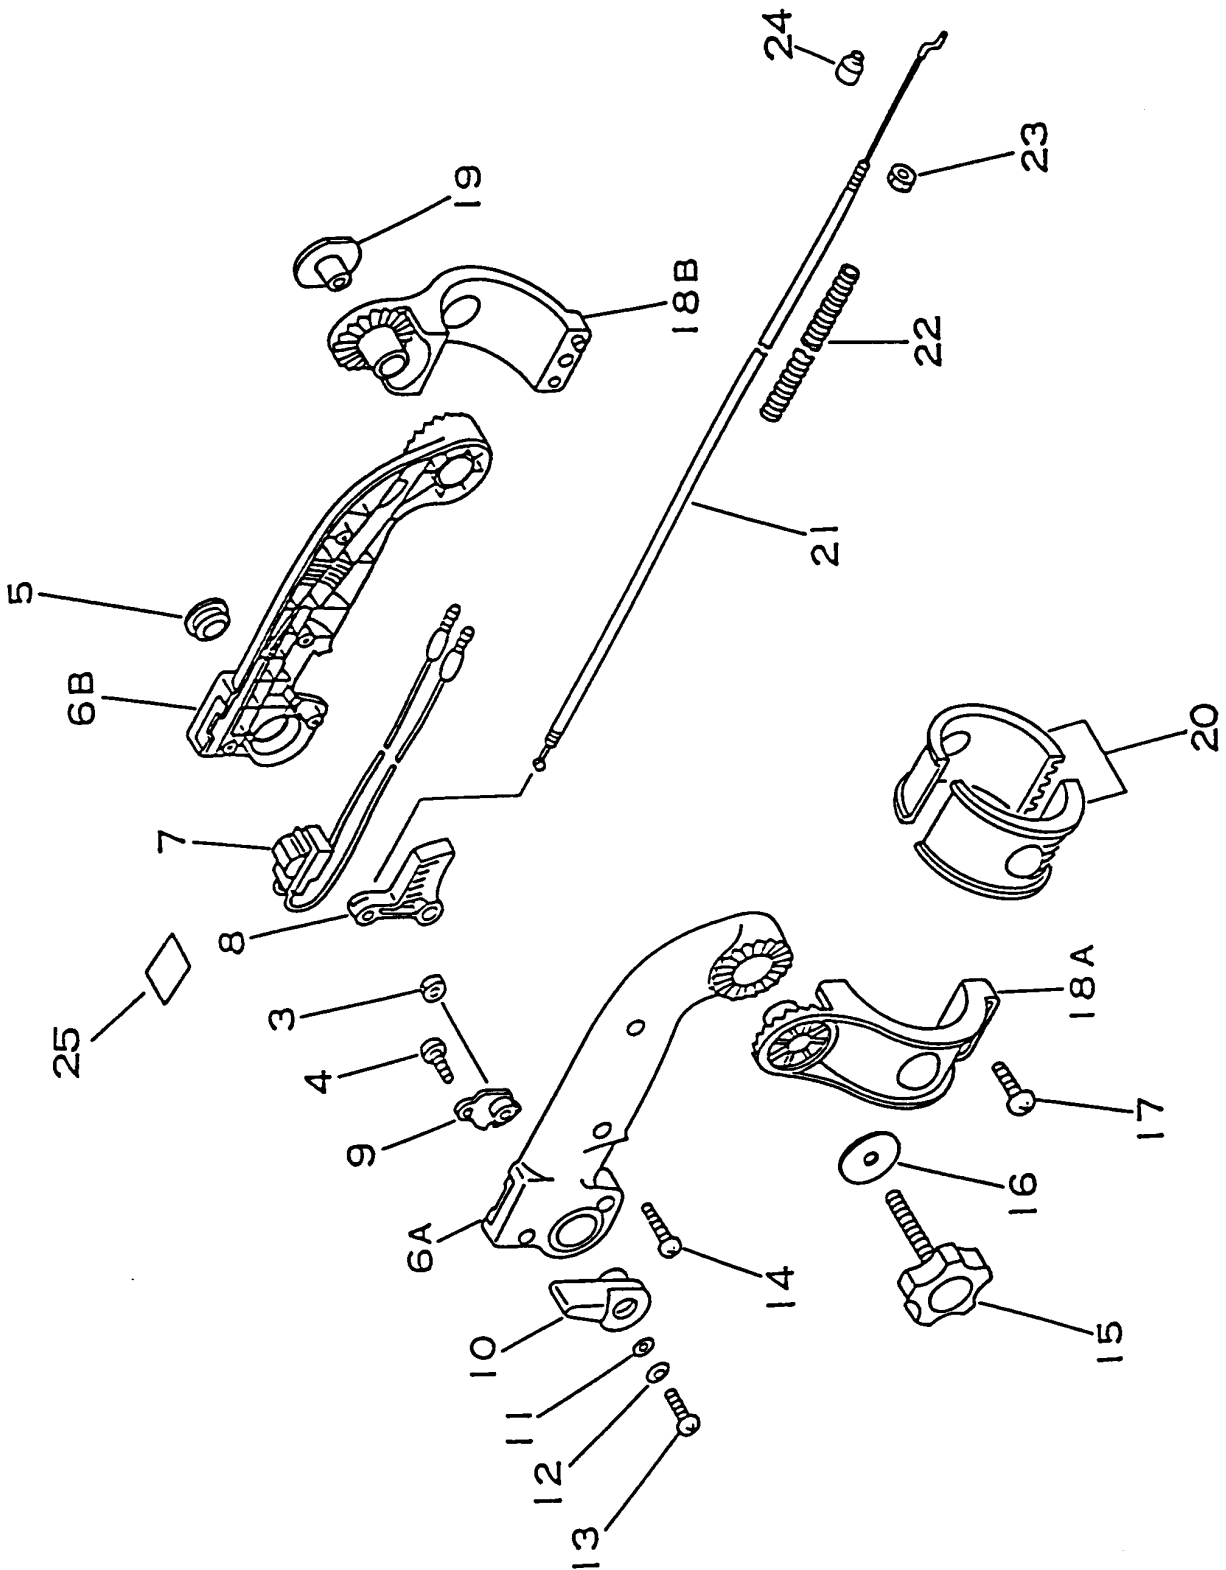

Tragrahmen

Bild 7

PB-6000

PB-6000

Bild Nr.:	Ersatzteilnummer	Beschreibung	Bemerkungen
3	300300-08260	Gurt	beinhaltet Bild-Nr.: 4, 5, 6
4	900209-05014	Schraube M5x14	
5	300217-00610	Unterlagscheibe 5	
6	900516-00005	Mutter M5	
7	300105-08260	Rückenpolster	
8	300333-06160	Clip	
9	104915-08260	Distanzbuchse	
10	131925-02310	Puffer	
11	300010-08260	Rahmen	
12	900253-05016	Schraube M5x16	
13	100905-08260	Puffer	
14	100907-08260	Puffer	
15	300012-08260	Verstrebung	
16	900209-05014	Schraube M5x14	
17	300614-08260	Halter	
18	900209-05020	Schraube M5x20	

Blasrohre**Bild 8****PB-6000**

PB-6000

Bild Nr.:	Ersatzteilnummer	Beschreibung	Bemerkungen
5	210023-03460	Luftleitung gebogen	
6	210015-03460	Luftleitung gerade	
7	890118-04261	Aufkleber ECHO	
8	212005-07560	Luftleitung	
10	210400-04260	Schelle	beinhaltet Bild-Nr.: 11
11	900235-05025	Schraube M5x25	
12	210013-08360	Luftleitung flexibel	
13	178121-08360	Clip	
14	210005-08260	Luftleitung gebogen	
20	895410-03930	Kombischlüssel	

ACHTUNG: Es gibt 2 Verschiedene Rohrsysteme, siehe dazu nächste Seite

Bis Serien-Nummer 051700 und ab Serien-Nummer 054356

Von Serien-Nummer 051701 bis 054355

Gasgriff**Bild 9****PB-6000**

PB-6000

Bild Nr.:	Ersatzteilnummer	Beschreibung	Bemerkungen
3	900500-00006	Mutter M6	
4	900245-04010	Schraube M4x10	
5	351146-07560	Stopfen	
6A	351315-07560	Griffhälfte rechts	
6B	351311-07560	Griffhälfte links	
7	163400-08261	Stopschalter	
8	178010-07560	Gashebel	
9	178123-07561	Halterung Gaszug	
10	178054-07560	Gashebel	
11	900603-00006	Unterlagscheibe 6	
12	900605-00006	Federscheibe 6	
13	900235-06020	Schraube M6x20	
14	900256-04022	Schraube M4x22	
15	305812-07560	Rändelschraube	
16	178516-07560	Unterlagscheibe 6	
17	900253-05020	Schraube M5x20	
18A	351011-07560	Griffhalter links	
18B	351028-07560	Griffhalter rechts	
19	178021-08260	Mutter	
20	210019-07560	Manschette	
21	178001-08260	Gaszug	
22	178127-47530	Tülle	
23	900500-00006	Mutter M6	
24	178082-08260	Dichtung	
25	890157-06560	Aufkleber Schalter	