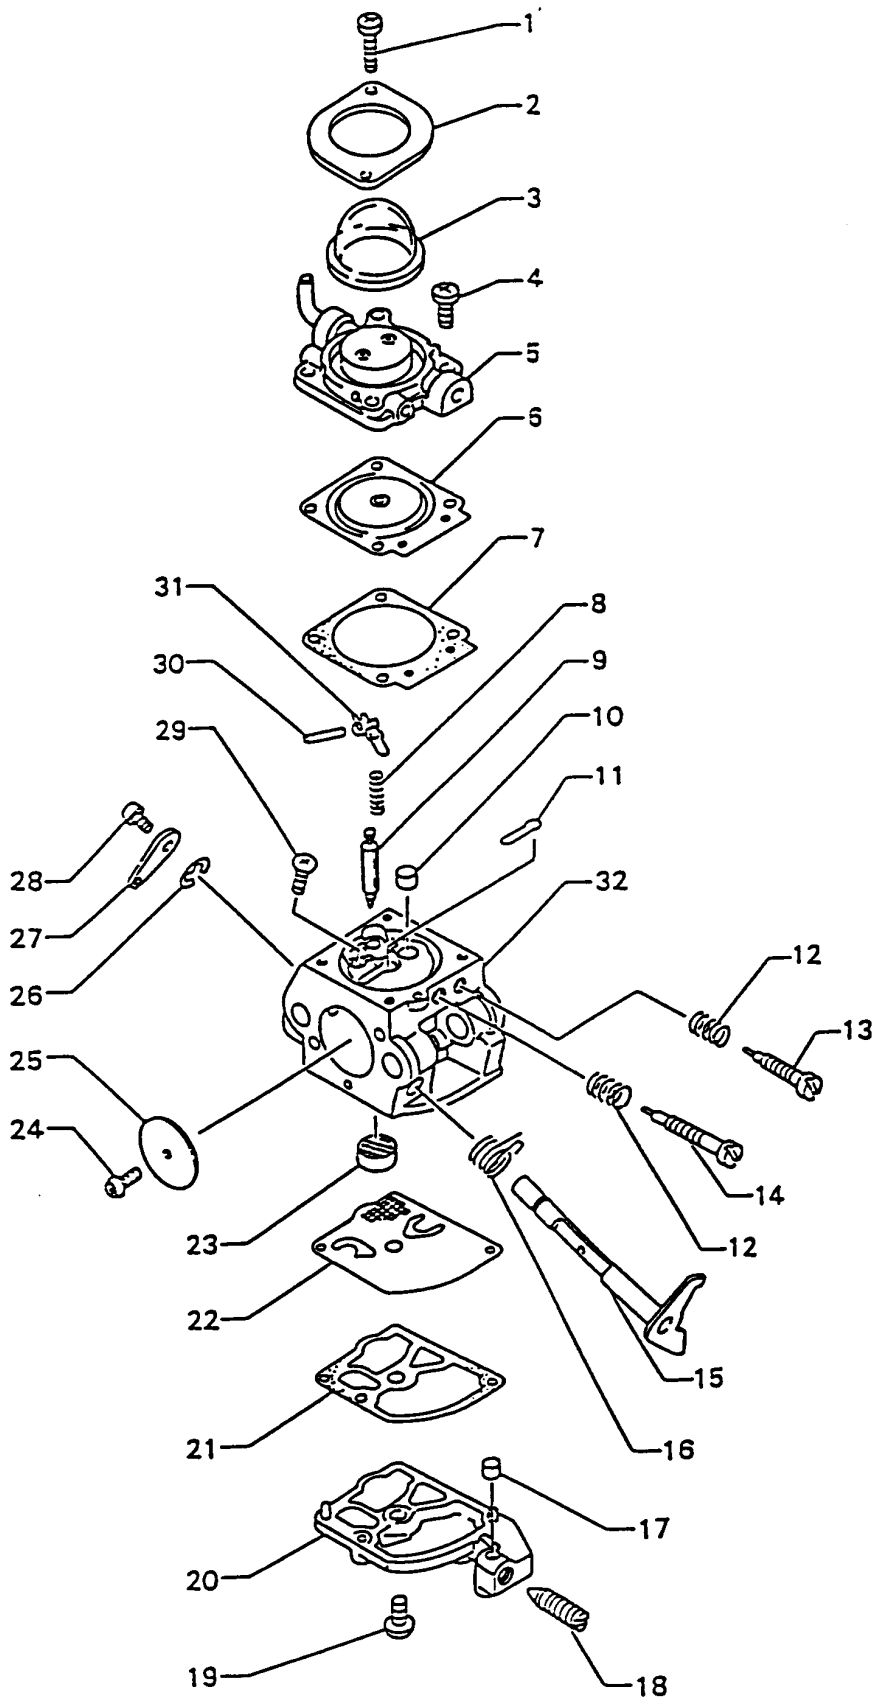

Vergaser

Bild 10

PB-6000

PB-6000

Bild Nr.:	Ersatzteilnummer	Beschreibung	Bemerkungen
	125200-08361	Vergaser	beinhaltet Bild-Nr.: 1 - 31
1	125344-05360	Schraube	
2	125363-11610	Haltering	
3	125381-46730	Primer	
4	125310-05360	Schraube	
5	125383-08360	Primergehäuse	
6	125341-08360	Membrane	
7	125340-34530	Dichtung	
8	125322-13930	Feder	
9	125337-08260	Ventil	
10	125376-51030	Ventilstopfen	
11	125345-08360	Kappe	
12	125319-42030	Feder	
13	125320-08260	Einstellnadel H	
14	125318-08260	Einstellnadel L	
15	125317-08360	Gestänge	
16	125313-08360	Rückholfeder	
17	125378-13930	Haltestück	
18	125334-13930	Einstellschraube Standgas	
19	125310-13930	Schraube	
20	125324-08360	Deckel	
21	125325-08360	Dichtung	
22	125312-08360	Pumpenmembrane	
23	125326-08360	Filter	
24	125314-13930	Schraube	
25	125316-13930	Scheibe	
26	125327-13930	Clip	
27	125350-08360	Deckel	
28	125348-13930	Schraube	
29	125339-13930	Schraube	
30	125338-13930	Stift	
31	125323-08260	Ventilarm	
	125303-08360	Membransatz	beinhaltet Bild-Nr.: 6, 7, 21, 22